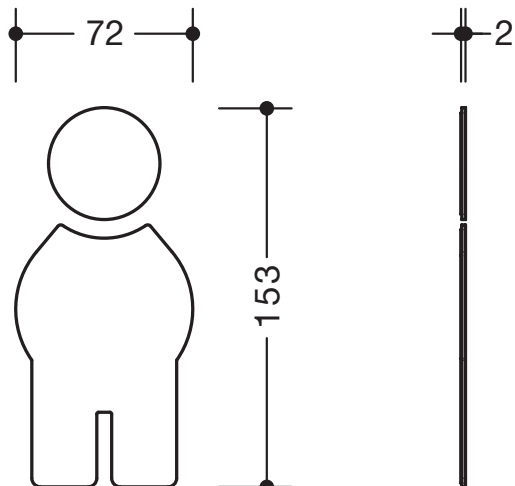

Symbol Mann 710XA.150.1

- selbstklebend
- 150 mm hoch, 71,5 mm breit und 1,5 mm dick
- aus Edelstahl (Werkstoffnummer 1.4301)

Abmessungen in mm

Oberfläche

XA | matt geschliffen

Technische Änderungen vorbehalten, 08.03.2022