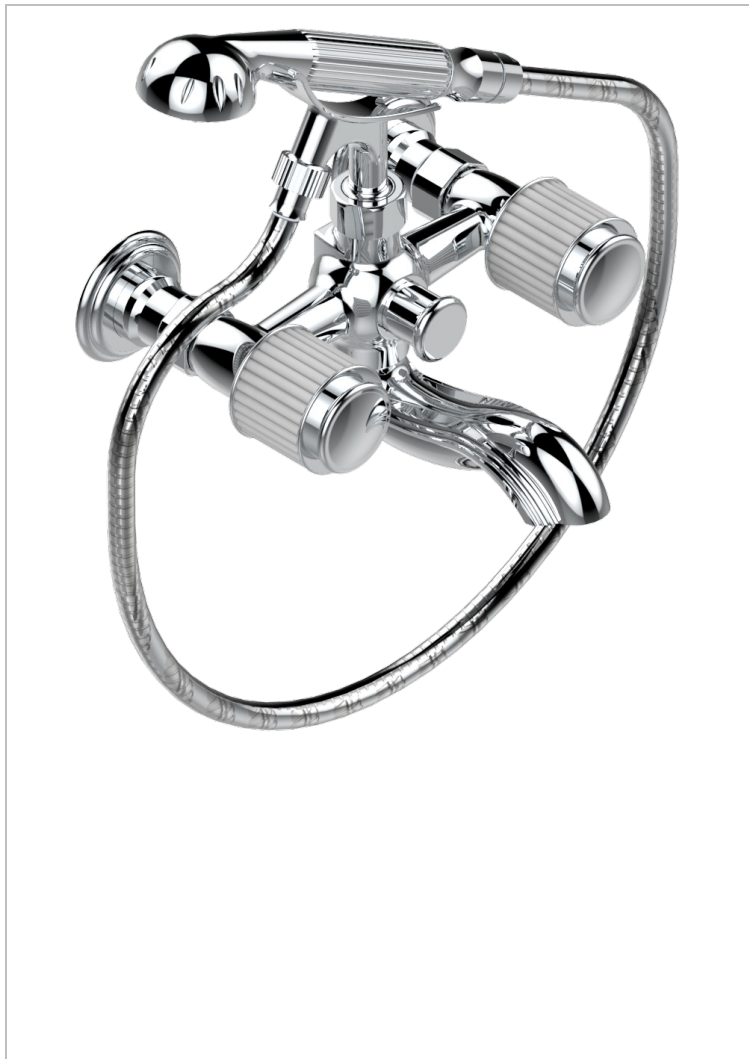

JAIPUR С МАТОВЫМ ХРУСТАЛЕМ

A9B-13B

THG[®]
PARIS

Смеситель для ванны настенный на 2 отверстия с ручным душем и шлангом - 150 мм между центрами

36903

31/10/2012

ХАРАКТЕРИСТИКИ

- Jaipur с матовым хрусталём
- Смеситель для ванны настенный на 2 отверстия с ручным душем и шлангом - 150 мм между центрами

ДОСТУПНЫЕ ВАРИАНТЫ ПОКРЫТИЙ

Blush PVD - H62
Graphite PVD - H64
Matt Umber PVD - H67
Matt blush PVD - H60
Matt graphite PVD - H65
Umber PVD - H66

Аранья (чёрный никель) - D24
Бронза - D01
Золото - F01
Матовая красная старинная медь - H07
Матовое золото - F07
Матовое светлое золото - F31

Матовый никель - C01
Матовый хром - C02
Никель - B01
Покрытие PVD бронза - F33
Покрытие PVD золотистый цвет - H52
Покрытие PVD латунь - H49

Покрытие PVD матовая бронза - F34
Покрытие PVD матовая латунь - H50
Покрытие PVD матовый золотистый - H53
Покрытие PVD матовый никель - H56
Покрытие PVD никель - H55
Розовое золото - F27

Сатинированное золото - F03
Сатинированный хром - C03
Светлое золото - F30
Серебро с родием - F18
Состаренный никель - H28
Старинное серебро - H03