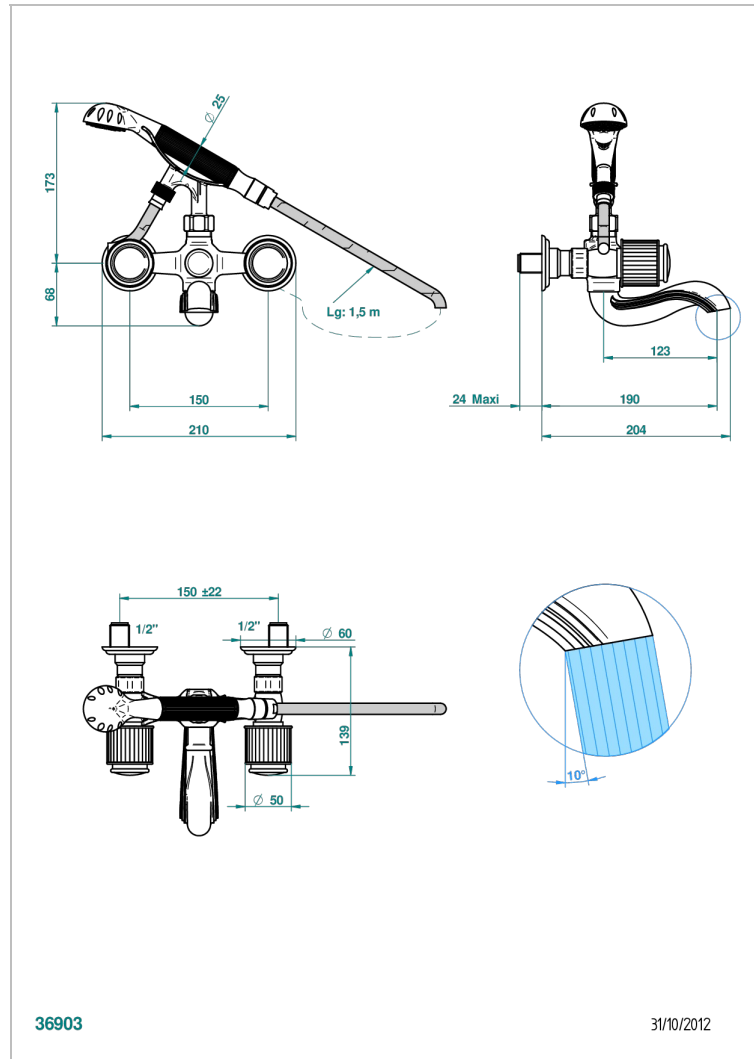

JAIPUR С МАТОВЫМ ХРУСТАЛЕМ

A9B-13B

THG[®]
PARIS

Смеситель для ванны настенный на 2 отверстия с ручным душем и шлангом - 150 мм между центрами

36903

31/10/2012

ХАРАКТЕРИСТИКИ

- Jaipur с матовым хрусталём
- Смеситель для ванны настенный на 2 отверстия с ручным душем и шлангом - 150 мм между центрами