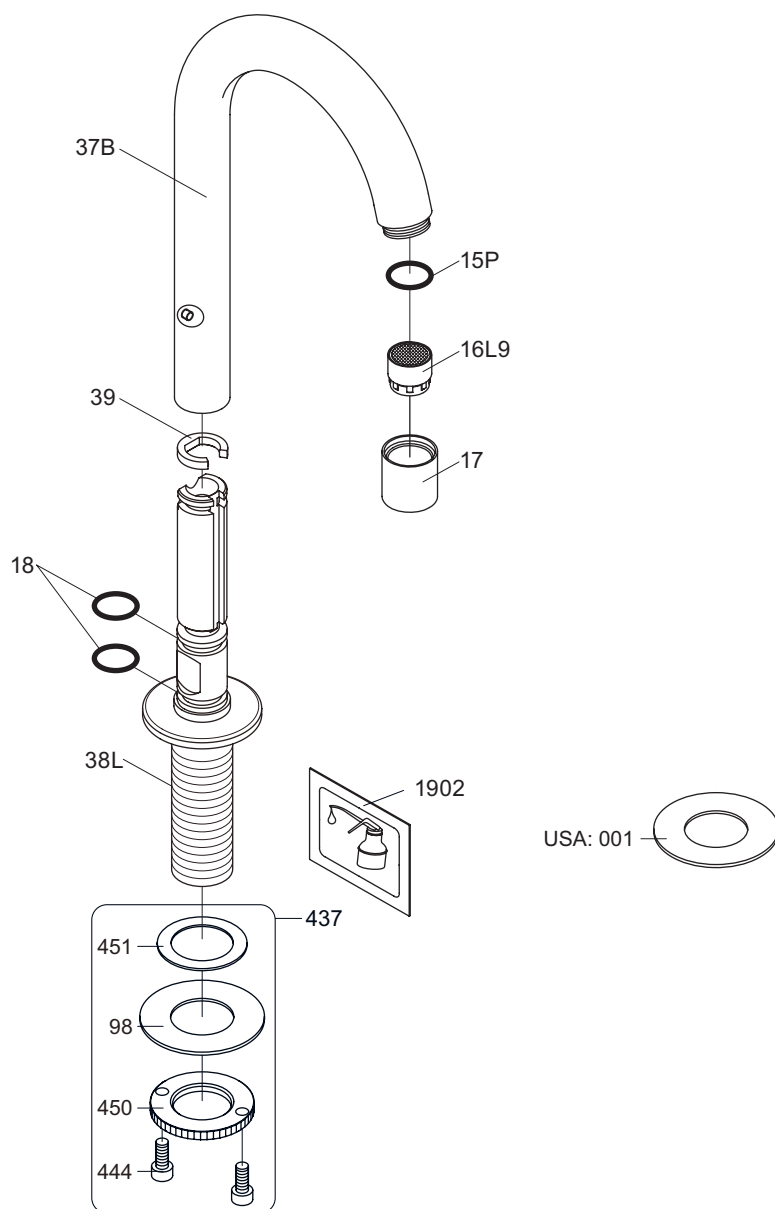

VR17L9K: VR15P, VR16L9, VR17L
VR437: VR98, 2xVR444, VR450, VR451

vola
Lunavej 2
DK-8700 Horsens
Tlf : + 45 7023 5500
sales@vola.com
www.vola.com

VOLA 090B

Date
Apr. 12

Rev.
3

Sheet
SB 19.1