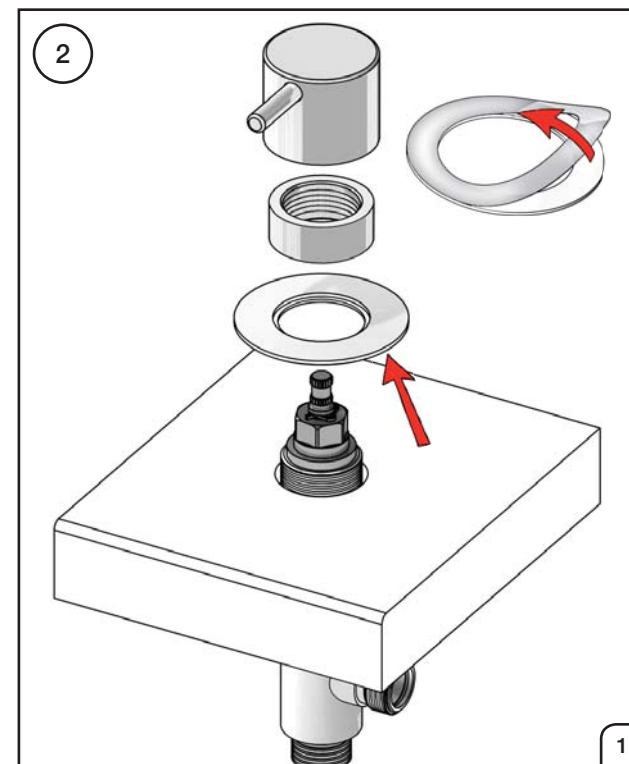

VOLA S50, S50D, S50DH
 VOLA KV3, KV4, KV9, KV10, KV15
 VOLA HV5, HV8, HV10
 VOLA SC2, SC4, SC6, SC8, SC11, SC13

Fitting instruction
 Montageanleitung
 Monteringsvejledning
 Monteringsvægledning
 Montage hanleiding
 Manuel de montage

Max. 65°C, 150°F

- 090: KV4
- 090A: HV5
- 090B: HV8
- 090D: KV3, SC6, SC11
- 090E: KV9, SC8, SC13
- 090G: KV10
- 090H: KV15
- 090V: HV10

4A

| mm: | H | D | h |
|------|-----|-----|-----|
| 090 | 210 | 200 | 145 |
| 090A | 110 | 85 | 40 |
| 090B | 185 | 100 | 114 |
| 090C | 185 | 100 | 114 |
| 090D | 220 | 200 | 130 |
| 090E | 170 | 200 | 65 |
| 090G | 185 | 140 | 105 |
| 090H | 265 | 230 | 155 |
| 090I | 325 | 230 | 216 |
| 090V | 355 | 145 | 270 |