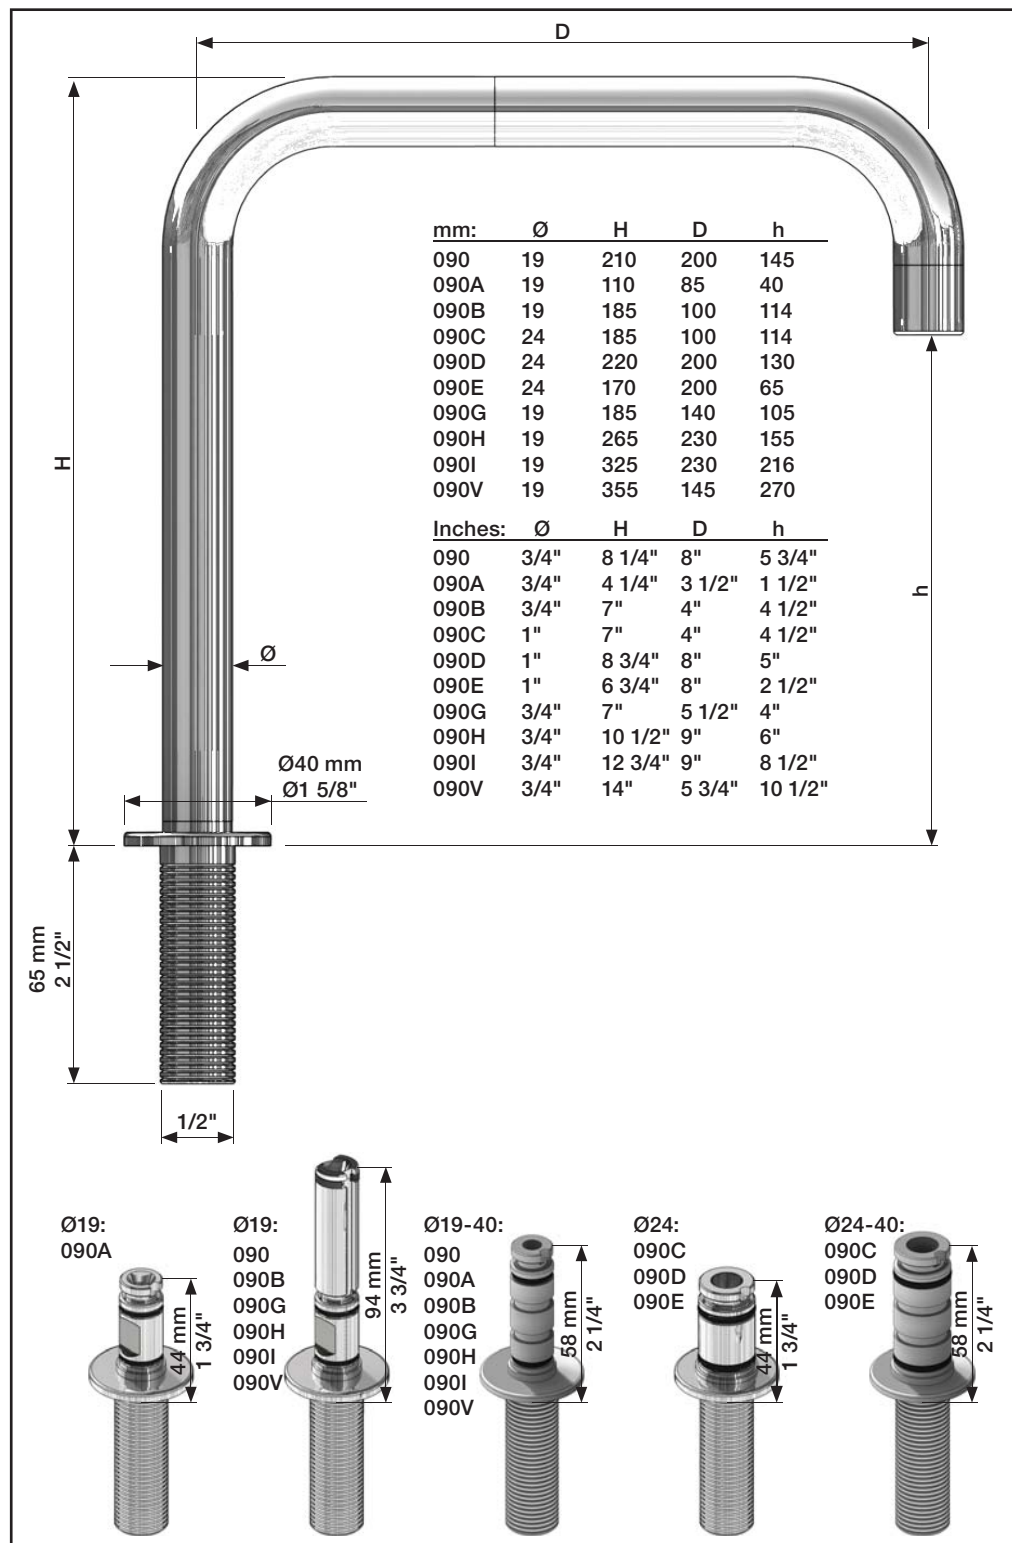

VOLA 090, 090A, 090B:
 VOLA 090C, 090D, 090E:
 VOLA 090G, 090H, 090I, 090V:

1 - 4

VOLA 090FM:

5

Fitting instruction Monteringsvægledning
 Montageanleitung Montage hanledning
 Monteringsvejledning Manuel de montage

www.vola.com

vola

mnt_090_V3_40999824

VR17L9K: VR15P, VR16L9, VR17L
 VR437: VR98, 2xVR444, VR450, VR451

vola
 Lunavej 2
 DK-8700 Horsens
 Tlf : + 45 7023 5500
 sales@vola.com
 www.vola.com

VOLA 090B

Date
 Apr. 12