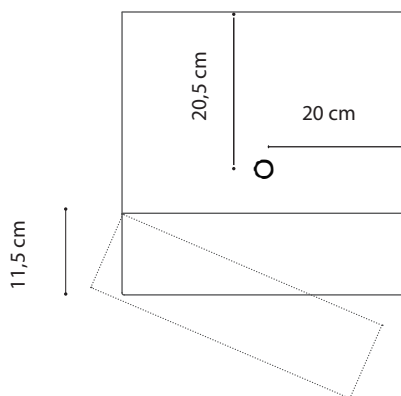

CUBUS

Articolo: Cubus
 Tipologia: Mobile
 Materiale: Legno / MDF
 Foro Ø: 45 mm

Descrizione: Mobile da bagno.

Article: Cubus
 Category: Furniture
 Material: Wood / MDF
 Hole Ø: 45 mm

Description: Bathroom furniture.

TOP

FRONT

BACK