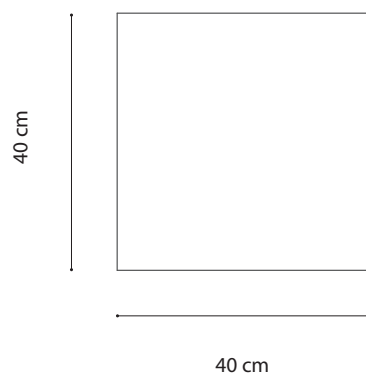

CUBUS

Articolo: Cubus
 Tipologia: Mobile
 Materiale: Legno / MDF
 Foro Ø: 45 mm

Descrizione: Mobile da bagno.

Article: Cubus
 Category: Furniture
 Material: Wood / MDF
 Hole Ø: 45 mm

Description: Bathroom furniture.

TOP

FRONT

BACK