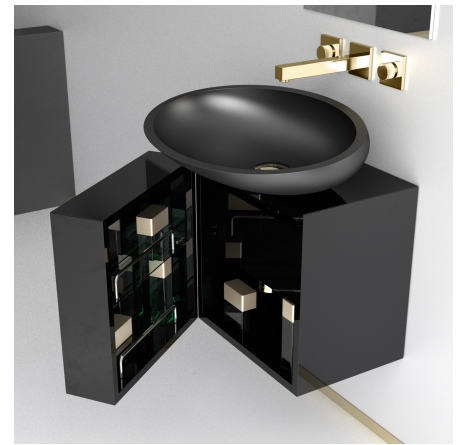

CUBUS

Articolo: Cubus
 Tipologia: Mobile
 Materiale: Legno / MDF
 Foro Ø: 45 mm

Descrizione: Mobile da bagno.

Article: Cubus
 Category: Furniture
 Material: Wood / MDF
 Hole Ø: 45 mm

Description: Bathroom furniture.

TOP

FRONT

BACK