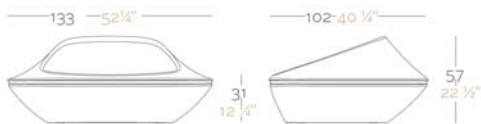

UFO Armchair
UFO Butaca

FINISHES ACABADOS

BASIC Matt finished.
Básico, acabado mate.

FOC Lacquered with self watering system.
Lacado con sistema de autoriego.

LLUM Lighting with energy saving lamp.
Wire length: 3 m/ 118". IP 65. Long life: 10.000h
Iluminación con lámpara de bajo consumo.
Longitud cable: 3m/118". Larga vida: 10.000h.