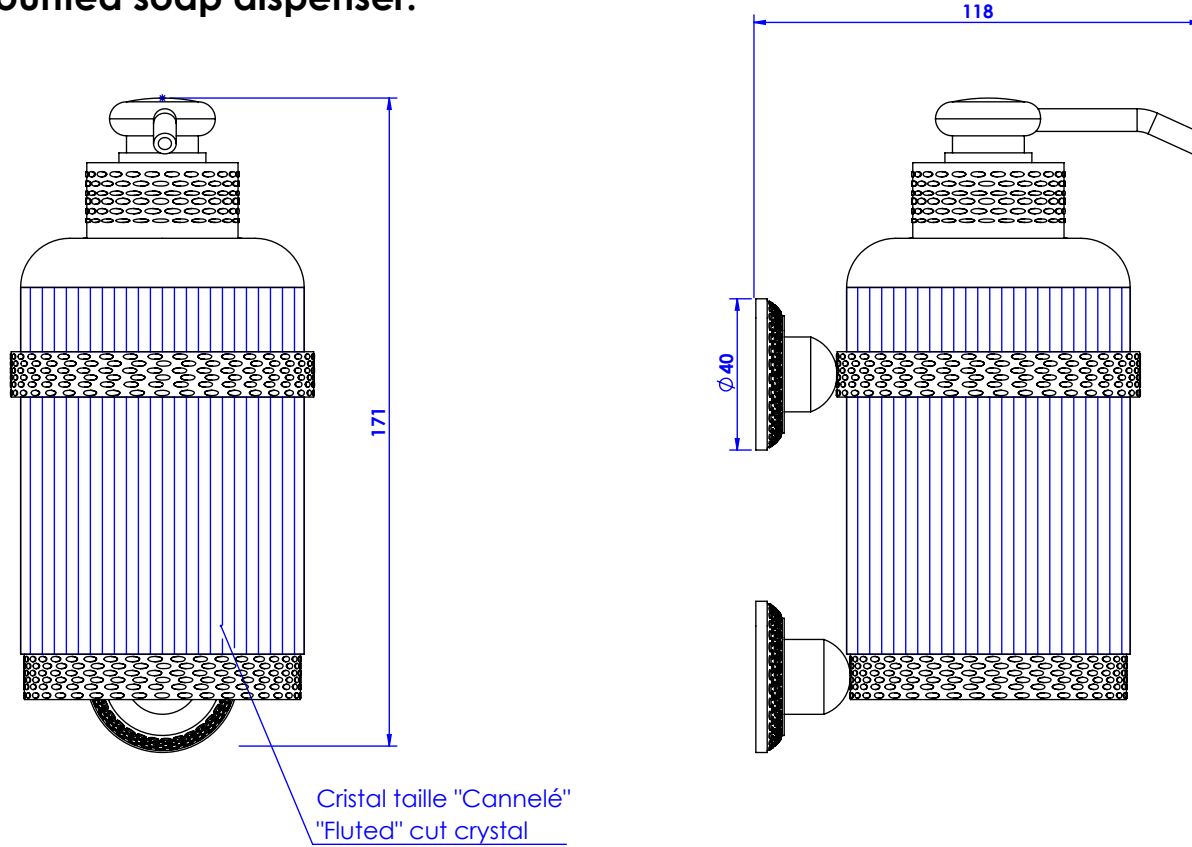

Collection : Coupole Cristal
Distributeur de savon liquide, mural.
Wall-mounted soap dispenser.

Ref : C68-532

CRISTAL & BRONZE

PARIS · 1937

23/11/2020-1