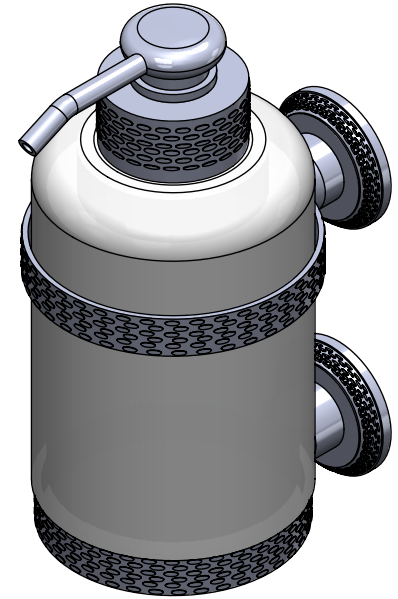

Collection : Coupole Cristal
Distributeur de savon liquide, mural.
Wall-mounted soap dispenser.

Ref : C68-532

CRISTAL & BRONZE

PARIS · 1937

23/11/2020-1