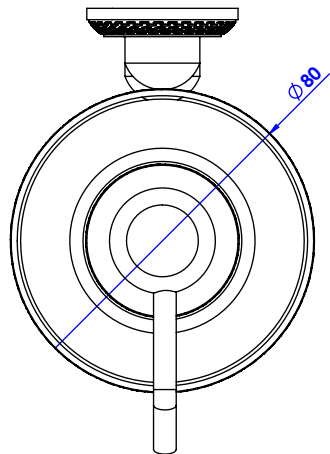

Collection : Coupole Cristal
Distributeur de savon liquide, mural.
Wall-mounted soap dispenser.

Ref : C68-532

CRISTAL & BRONZE

PARIS · 1937

23/11/2020-1