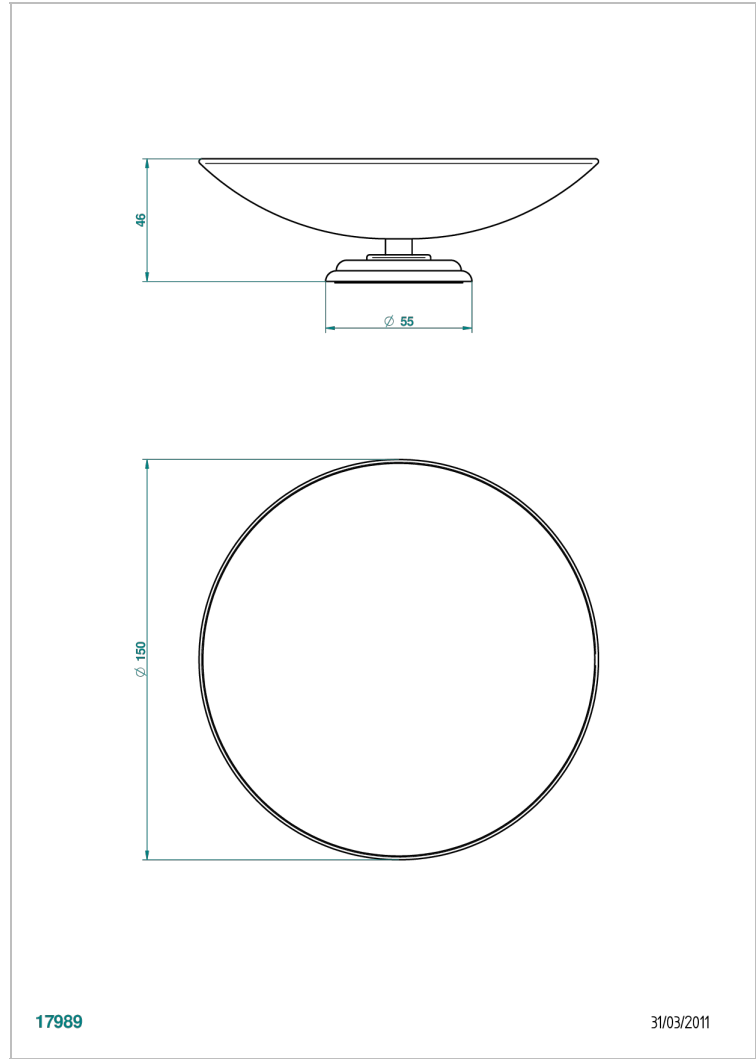

DUOMO С ХРУСТАЛЕМ

U4F-544GM

Мыльница на подставке, диаметр : 150 мм

THG[®]
PARIS

17989

31/03/2011

ХАРАКТЕРИСТИКИ

- Duomo с хрусталём
- Мыльница на подставке, диаметр : 150 мм