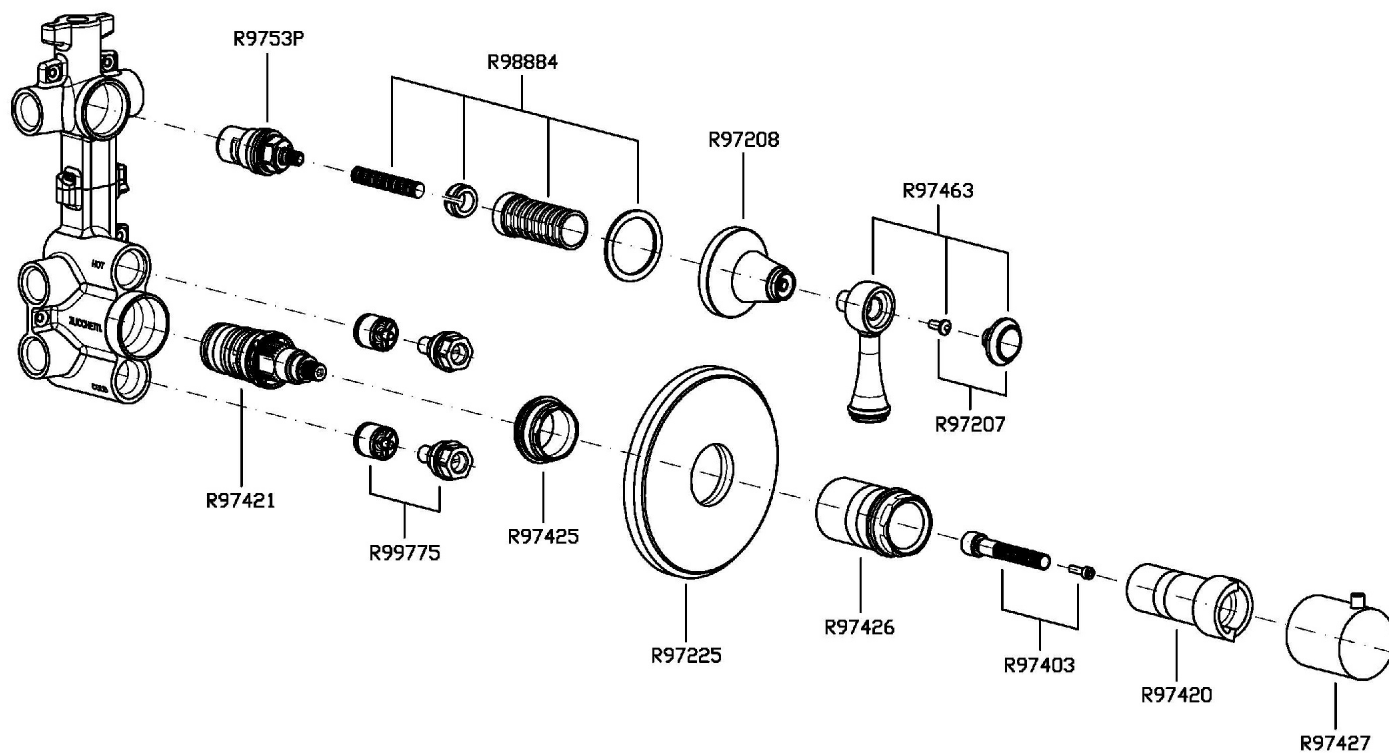

## AGORÀ

ZAM660

Disegno Complessivo / Overall Drawing

## AGORÀ

ZAM660

Portate / Flowrates (lt/min)

PRESSIONE PRESSURE	1 BAR	2 BAR	3 BAR	4 BAR	5 BAR
1 RUBINETTO APERTO <i>P1</i>	13,2	18,4	22,7	26,2	29,2
2 RUBINETTO APERTI 2 TAPS OPENED <i>P2</i>	16,5	23,6	29	33,3	37,6
<i>P3</i>					
<i>P4</i>					
<i>P5</i>					

## AGORÀ

ZAM660

Pesi e Misure / Weights and Sizes

Peso ( Kg ) Weight ( lb )	2,70 ( Kg )	5,95 ( lb )
Volume test ( dc3 ) - ( in3 )	11,01 ( dc3 )	671,87 ( in3 )
h ( mm ) - ( in )	90,00 ( mm )	3,54 ( in )
L1 ( mm ) - ( in )	335,00 ( mm )	13,19 ( in )
L2 ( mm ) - ( in )	365,00 ( mm )	14,37 ( in )