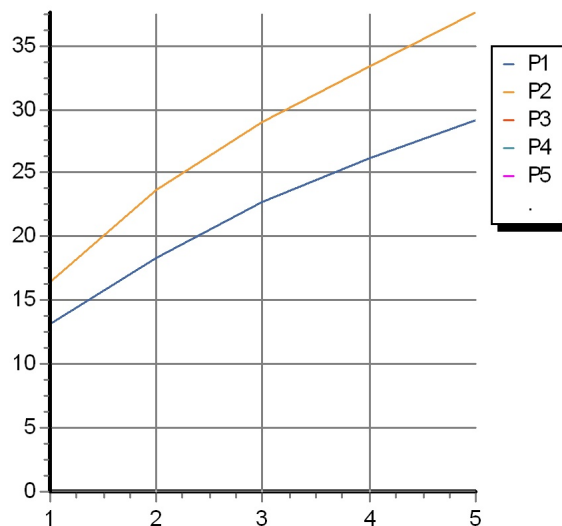

## AGORÀ

ZAM660

Portate / Flowrates (lt/min)

PRESSIONE PRESSURE	1 BAR	2 BAR	3 BAR	4 BAR	5 BAR
1 RUBINETTO APERTO <i>P1</i>	13,2	18,4	22,7	26,2	29,2
2 RUBINETTO APERTI 2 TAPS OPENED <i>P2</i>	16,5	23,6	29	33,3	37,6
<i>P3</i>					
<i>P4</i>					
<i>P5</i>					