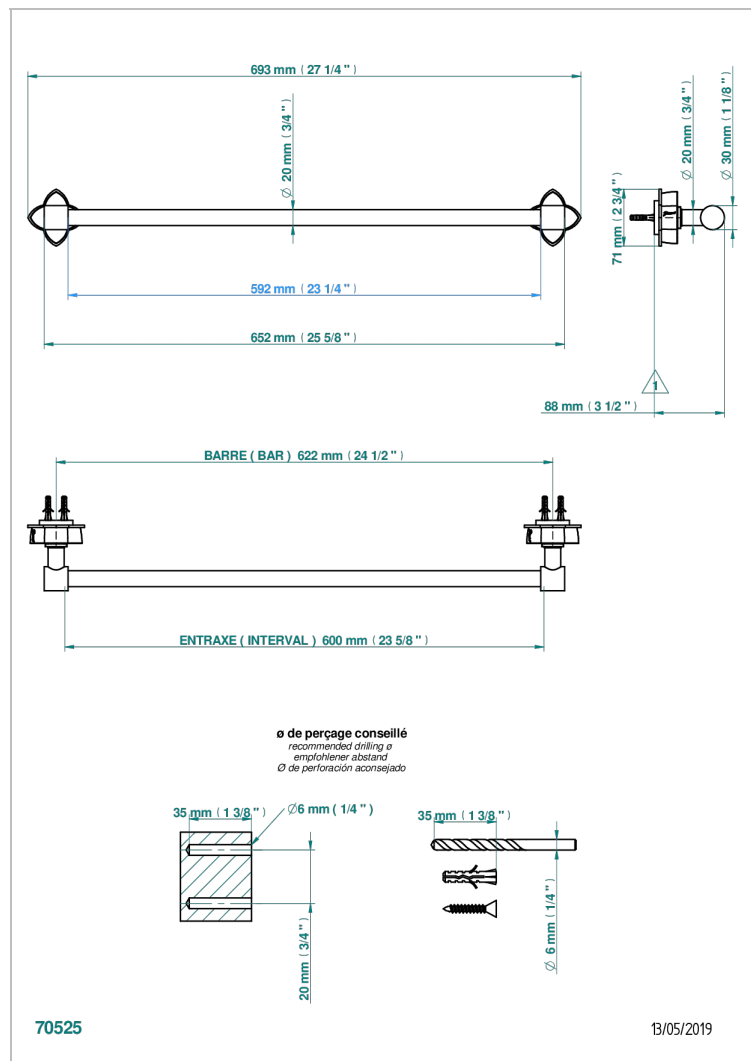

ПЕТАЛЕ DE CRISTAL, КРАСНЫЙ ХРУСТАЛЬ

U6C-520/60

Полотенцедержатель, длина 24"

ХАРАКТЕРИСТИКИ

- Pétale de Cristal, красный хрусталь
- Полотенцедержатель, длина 24"

ДОСТУПНЫЕ ВАРИАНТЫ ПОКРЫТИЙ

Blush PVD - H62
Graphite PVD - H64
Matt Umber PVD - H67
Matt blush PVD - H60
Matt graphite PVD - H65
Umber PVD - H66

Аранья (чёрный никель) - D24
Бронза - D01
Золото - F01
Матовая красная старинная медь - H07
Матовое золото - F07
Матовое светлое золото - F31

Матовый никель - C01
Матовый хром - C02
Никель - B01
Покрытие PVD бронза - F33
Покрытие PVD золотистый цвет - H52
Покрытие PVD латунь - H49