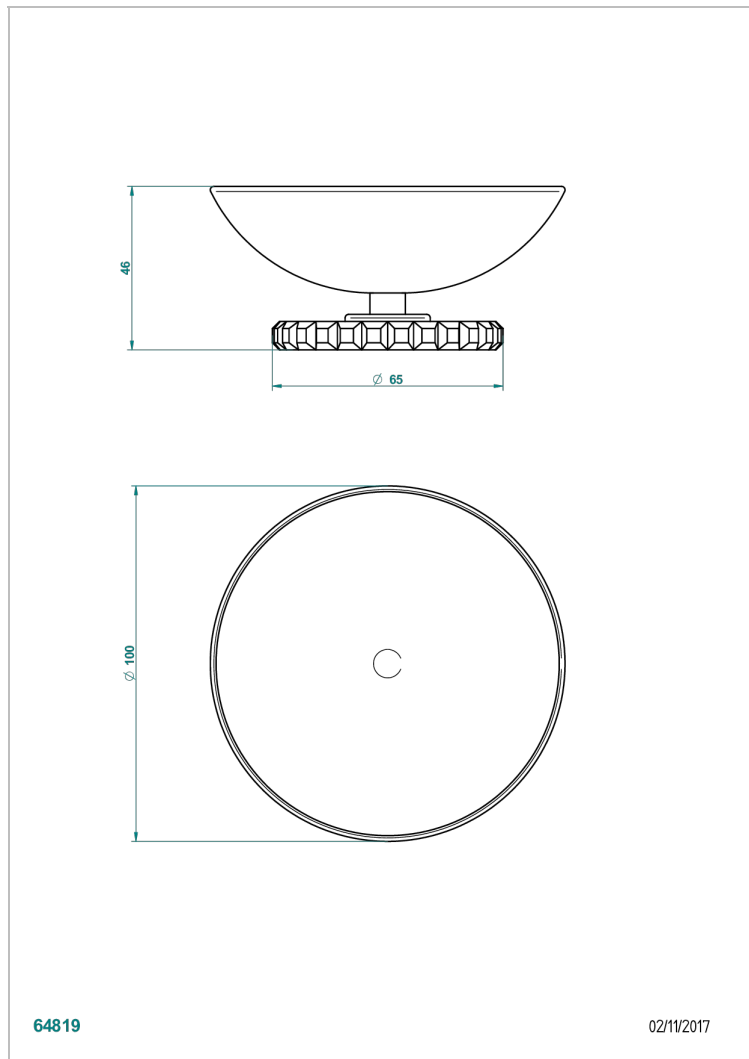

# SYSTEM С ГОВЛИТОМ С РУКОЯТКАМИ

G9H-544

Мыльница на подставке, диаметр : 100 мм

THG<sup>®</sup>  
PARIS

64819

02/11/2017

## ХАРАКТЕРИСТИКИ

- System с говлитом с рукоятками
- Мыльница на подставке, диаметр : 100 мм