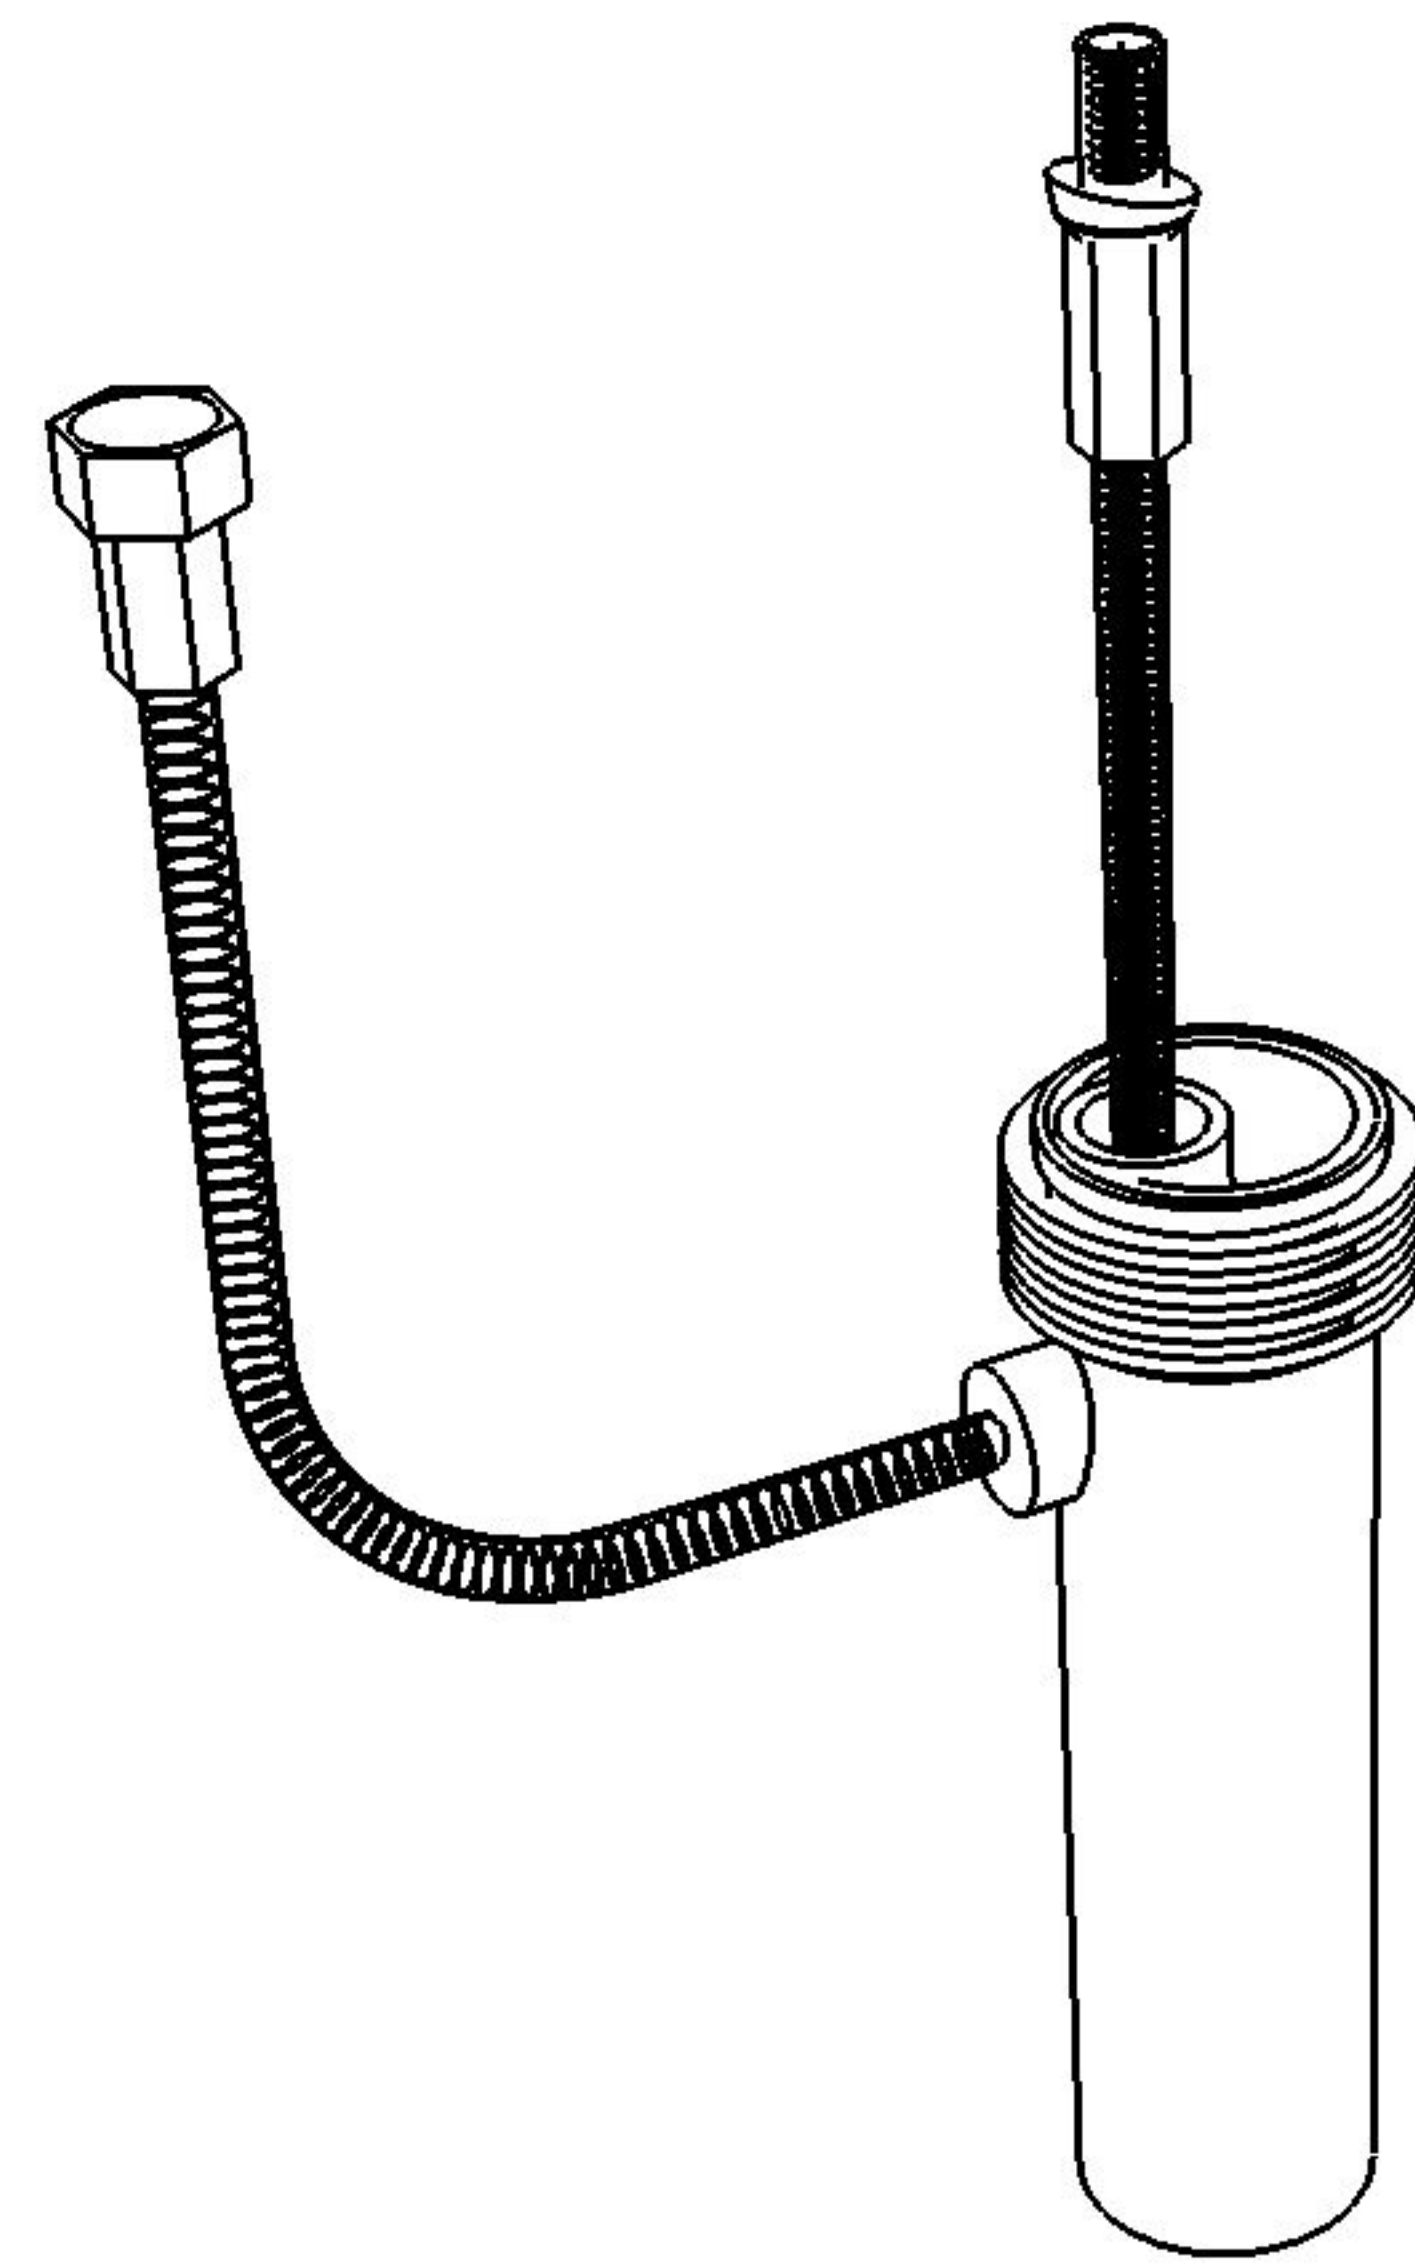

Vaso monoblocco Time

*Time wc monoblock*

Cod. TIWC01 - TICIMBL

Dispositivo vaso/bidet

*Wc/bidet device*

Cod. ACS114

Predisposizione consigliata attacco acqua, in caso di utilizzo del dispositivo erogazione acqua per funzione vaso/bidet (Cod. ACS 114)

*Inlet water connection suggest, in case of use of water supply device for wc/bidet working (Cod. ACS 114)*