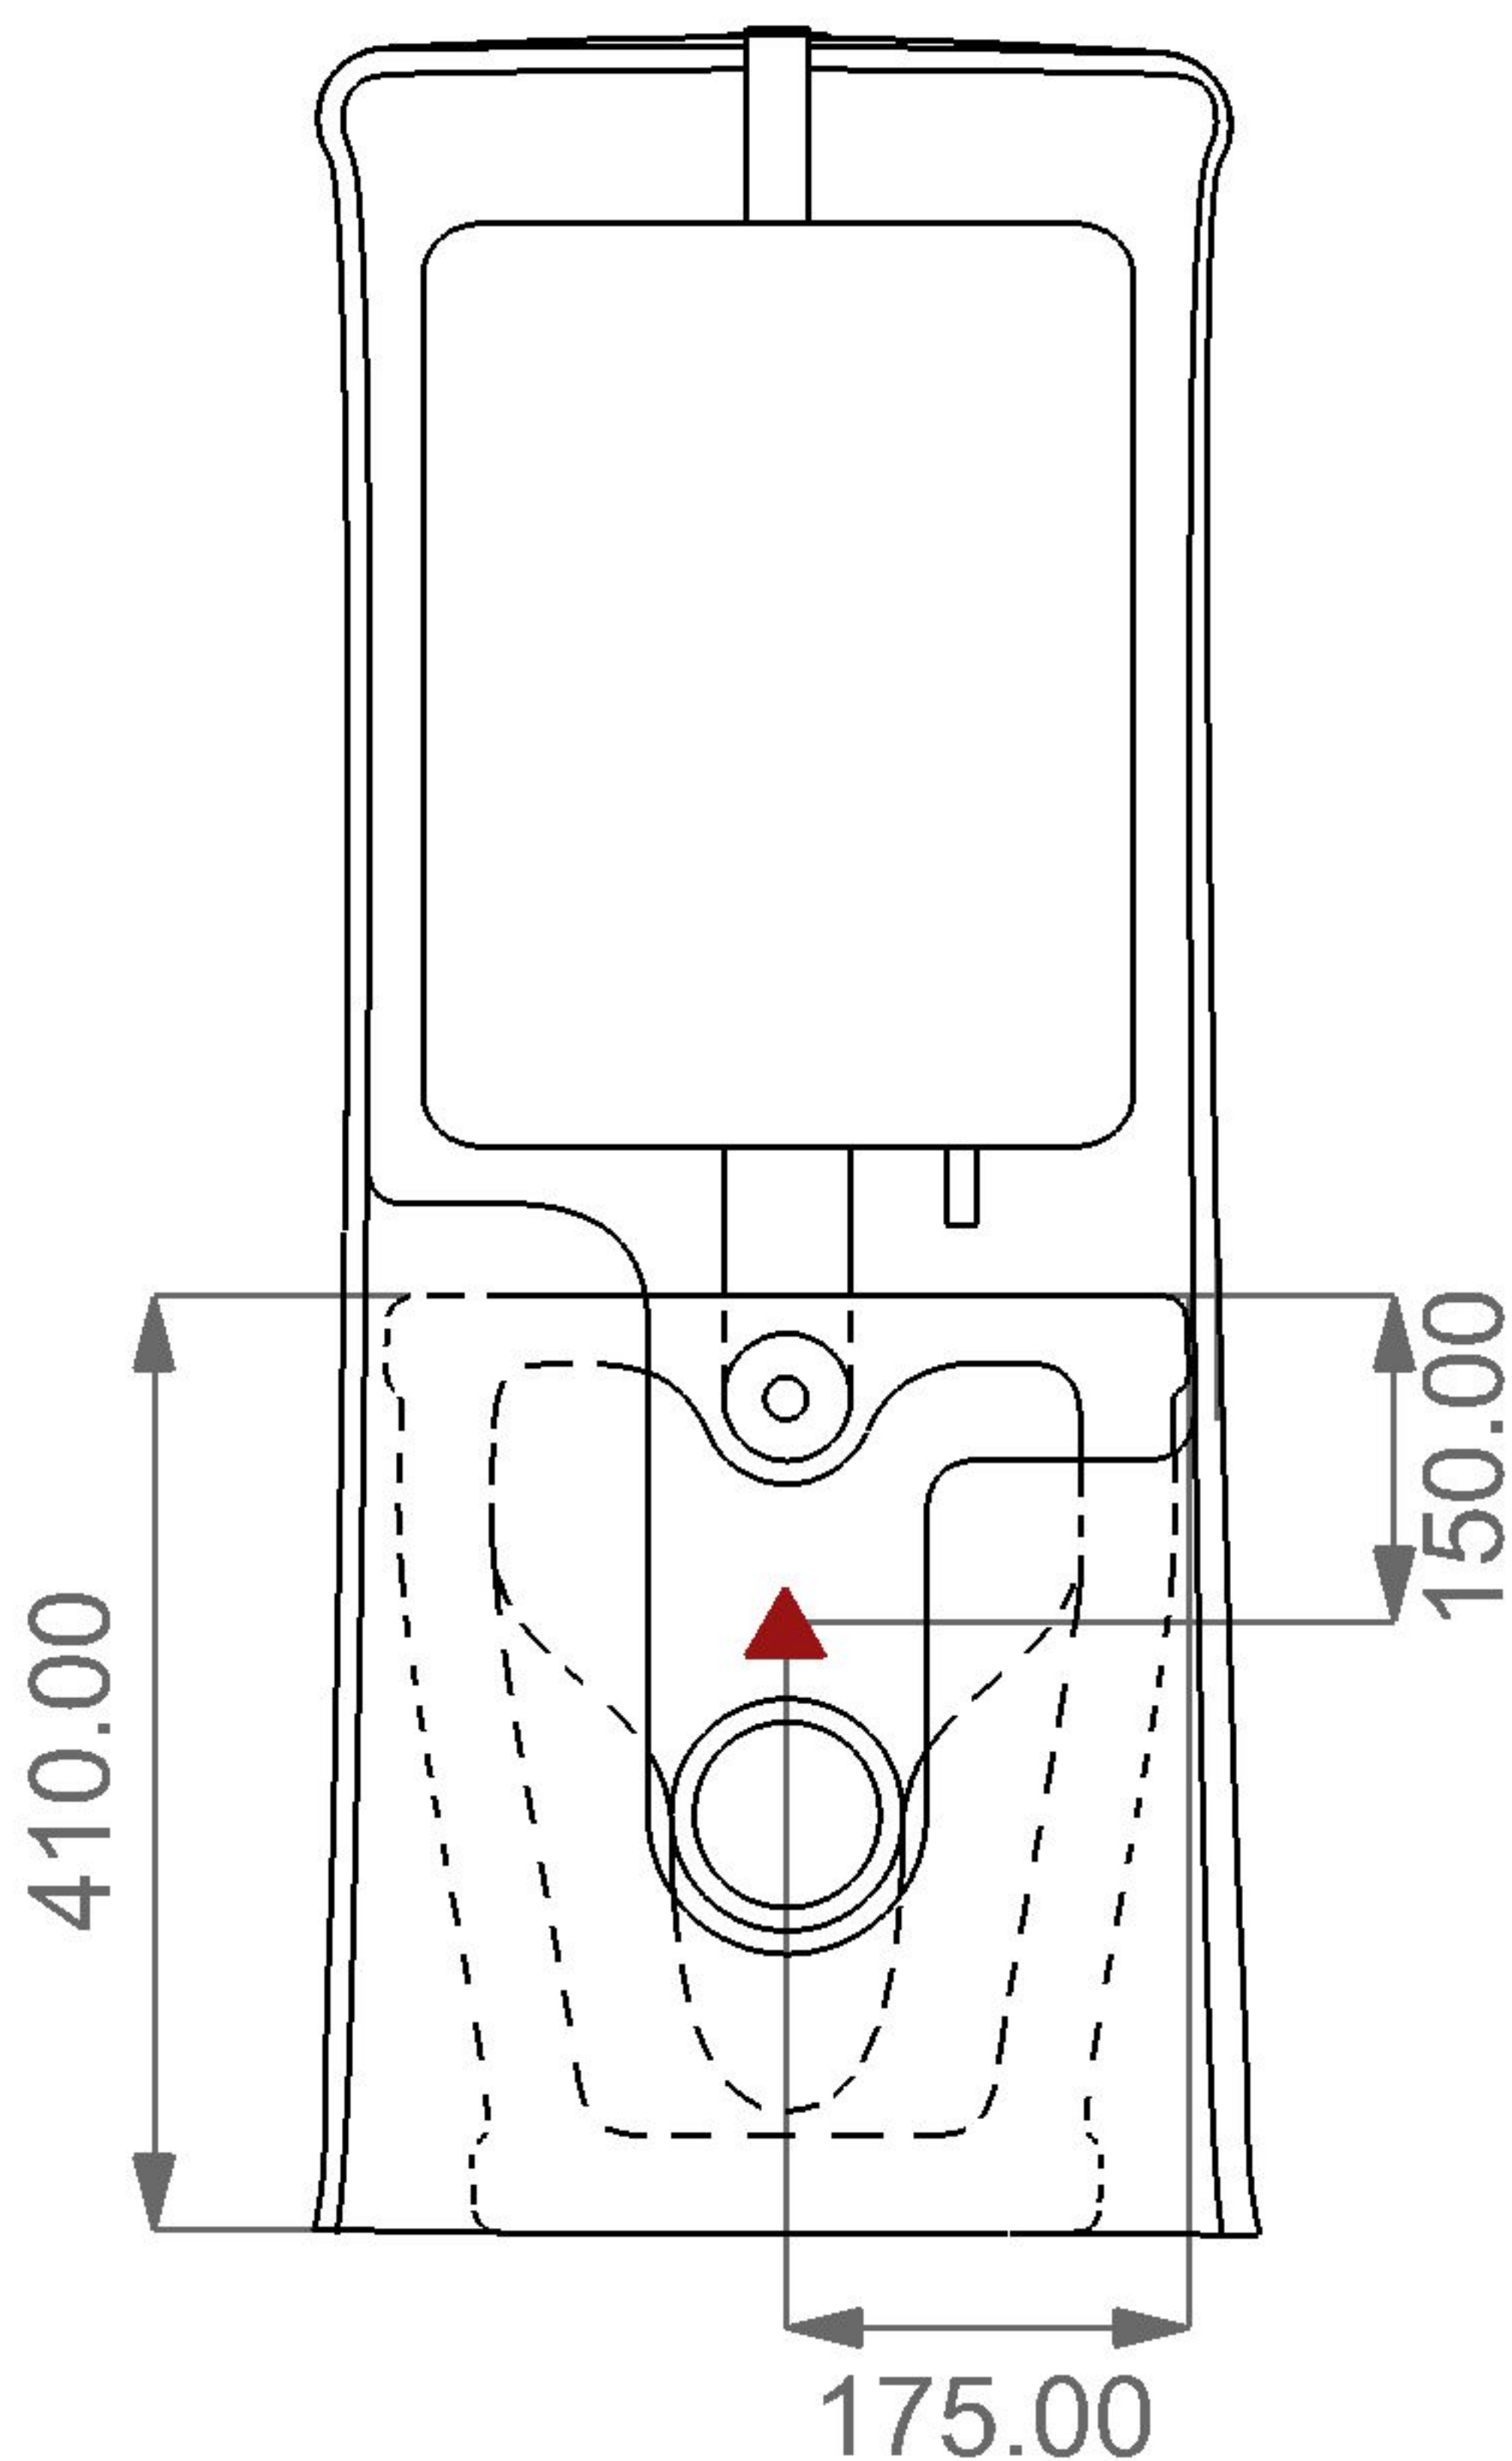

Vaso monoblocco Time

*Time wc monoblock*

Cod. TIWC01 - TICIMBL

Dispositivo vaso/bidet

*Wc/bidet device*

Cod. ACS114

Predisposizione consigliata attacco acqua, in caso di utilizzo del dispositivo erogazione acqua per funzione vaso/bidet (Cod. ACS 114)

*Inlet water connection suggest, in case of use of water supply device for wc/bidet working (Cod. ACS 114)*