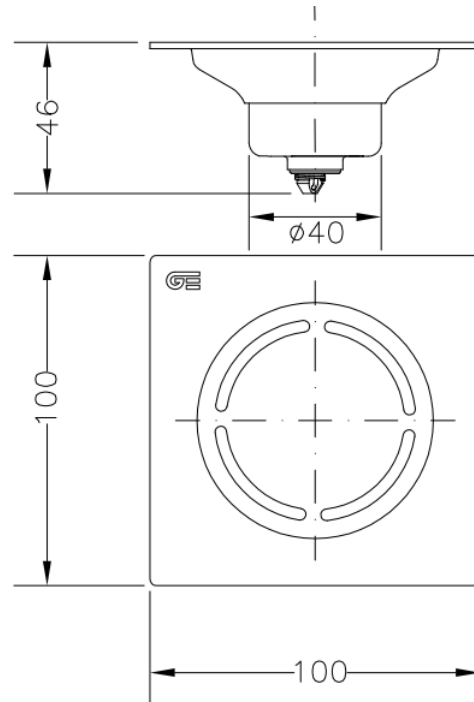

## **21005 SUMIDERO INOXIDABLE CLICK-GE 10x10** **21005 CLICK-GE STAINLESS STEEL DRAIN 10x10**

### **Características**

- 1) Cuerpo y tapa realizados en acero inoxidable AISI 304.
- 2) Tapa desmontable.
- 3) Dotado de sistema de cierre por presión (Click-GE).

### **Features**

- 1) Body and cover made in AISI 304 stainless steel.
- 2) Removable cover
- 3) Fitted with pressure closing system (Click-GE).