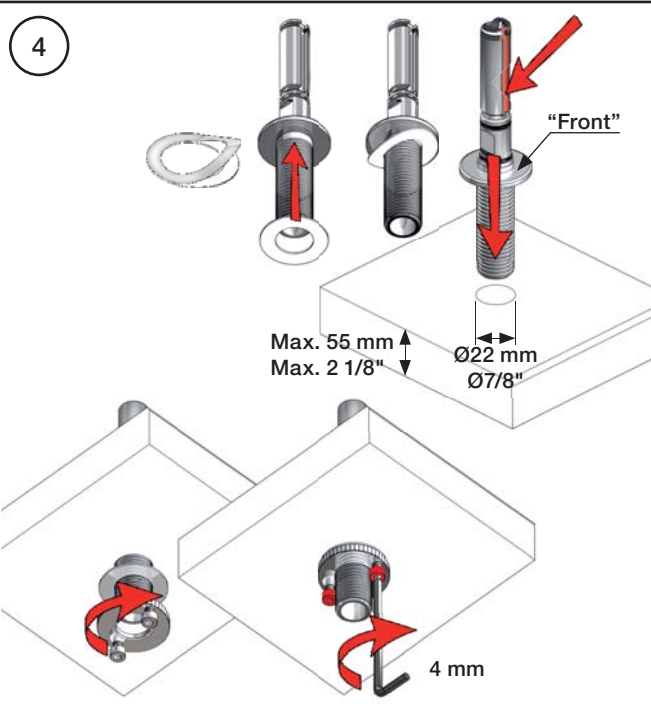

VOLA S50, S50D, S50DH  
 VOLA KV3, KV4, KV9, KV10, KV15  
 VOLA HV5, HV8, HV10  
 VOLA SC2, SC4, SC6, SC8, SC11, SC13

Fitting instruction  
 Montageanleitung  
 Monteringsvejledning  
 Monteringsvægledning  
 Montage hanleiding  
 Manuel de montage

**Data, 3 Bar:**

	l/min.	Gal/min.
S50:	32,0	8.5
KV3:	30,0	7.9
KV4:	9,0	2.4
KV10, 15:	9,0	2.4
HV5, 8, 10:	9,0	2.4
SC2, 4 (A24):	16,0	4.2
SC6, 8, 11, 13: (C)	26,0	6.9

Max. 65°C, 150°F

- 090: KV4
- 090A: HV5
- 090B: HV8
- 090D: KV3, SC6, SC11
- 090E: KV9, SC8, SC13
- 090G: KV10
- 090H: KV15
- 090V: HV10

4A

mm:	H	D	h
090	210	200	145
090A	110	85	40
090B	185	100	114
090C	185	100	114
090D	220	200	130
090E	170	200	65
090G	185	140	105
090H	265	230	155
090I	325	230	216
090V	355	145	270

Inches:	H	D	h
090	8 1/2"	8"	5 3/4"
090A	4 1/4"	3 1/2"	1 1/2"
090B	7"	4"	4 1/2"
090C	7"	4"	4 1/2"
090D	8 3/4"	8"	5"
090E	6 3/4"	8"	2 1/2"
090G	7"	5 1/2"	4"
090H	10 1/2"	9"	6"
090I	12 3/4"	9"	8 1/2"
090V	14"	5 3/4"	10 1/2"

VOLA 090, 090A, 090B:  
 VOLA 090C, 090D, 090E:  
 VOLA 090G, 090H, 090I, 090V:

1 - 4

VOLA 090FM:

5

Fitting instruction    Monteringsvægledning  
 Montageanleitung    Montage hanledning  
 Monteringsvejledning    Manuel de montage