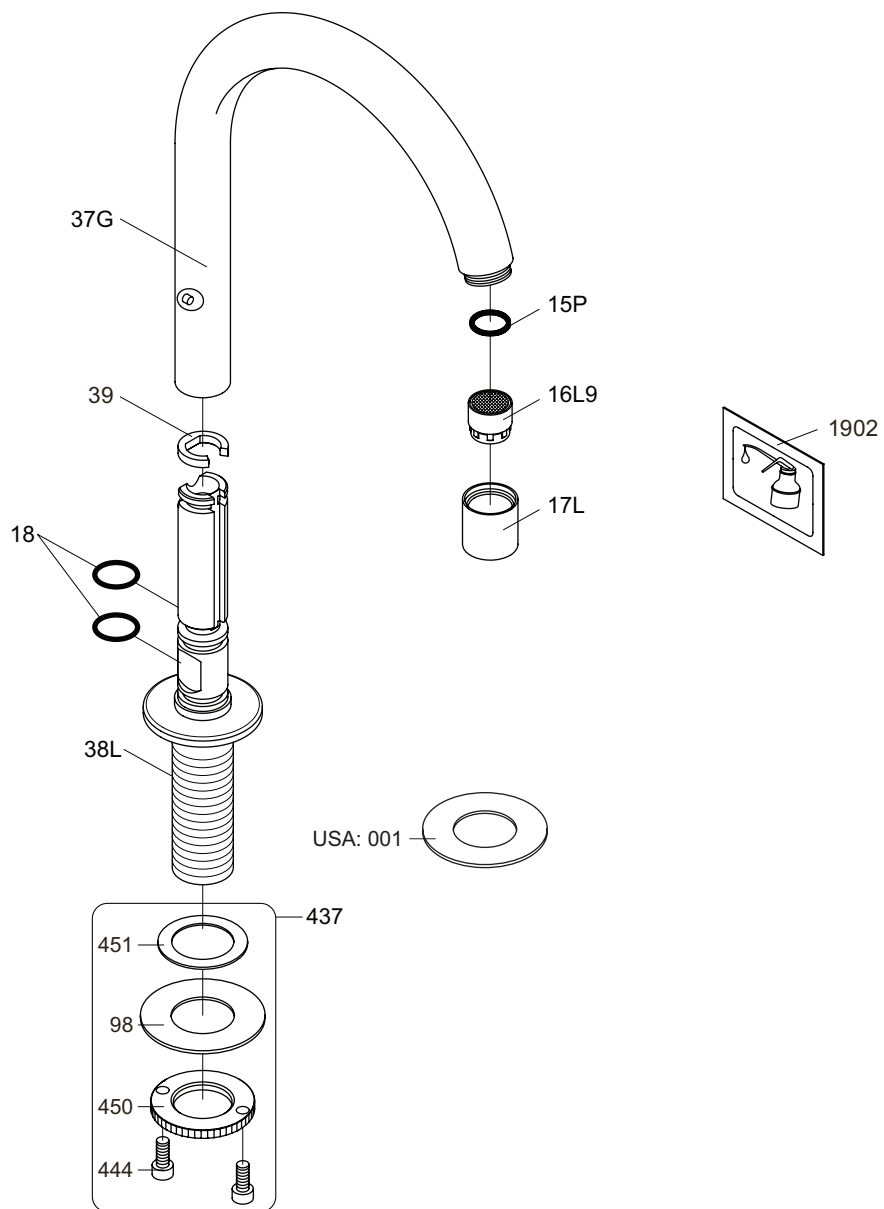

VR17L9K: VR15P, VR16L9, VR17L
VR437: VR98, 2xVR444, VR450, VR451

vola
Lunavej 2
DK-8700 Horsens
Tlf : + 45 7023 5500
sales@vola.com
www.vola.com

VOLA 090G

Date
Apr. 12

Rev.
3

Sheet
SB 19.3