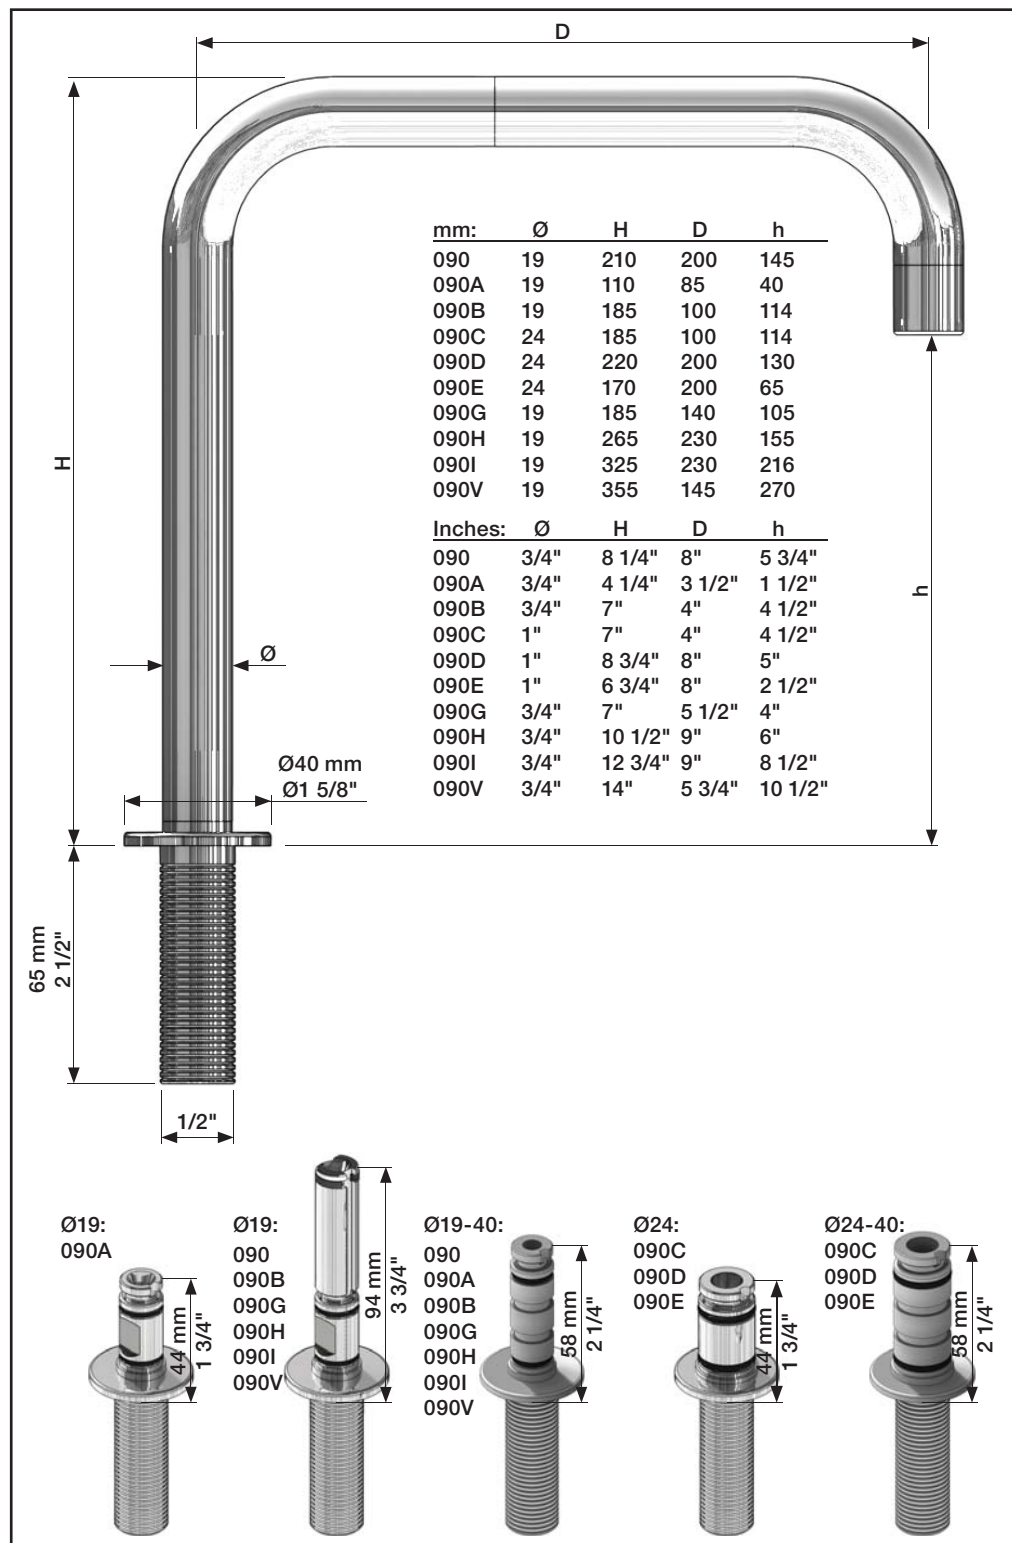

VOLA 090, 090A, 090B:
VOLA 090C, 090D, 090E:
VOLA 090G, 090H, 090I, 090V:

1 - 4

VOLA 090FM:

5

Fitting instruction   Monteringsvægledning
Montageanleitung   Montage hanledning
Monteringsvejledning   Manuel de montage

www.vola.com

vola

mnt_090_V3_40999824