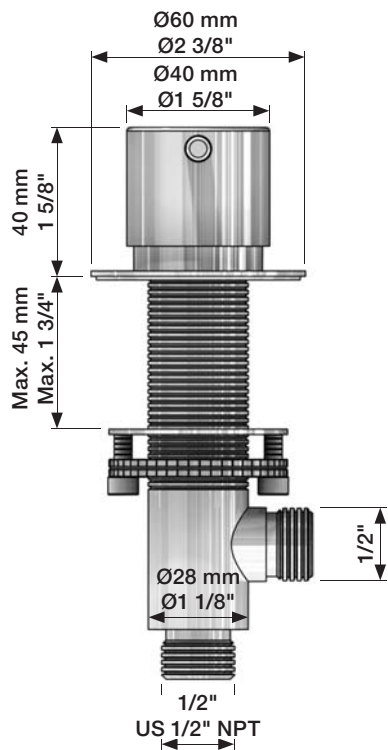

VOLA S50, S50D, S50DH  
 VOLA KV3, KV4, KV9, KV10, KV15  
 VOLA HV5, HV8, HV10  
 VOLA SC2, SC4, SC6, SC8, SC11, SC13

Fitting instruction  
 Montageanleitung  
 Monteringsvejledning  
 Monteringsvægledning  
 Montage hanleiding  
 Manuel de montage

**Data, 3 Bar:**

	l/min.	Gal/min.
S50:	32,0	8.5
KV3:	30,0	7.9
KV4:	9,0	2.4
KV10, 15:	9,0	2.4
HV5, 8, 10:	9,0	2.4
SC2, 4 (A24):	16,0	4.2
SC6, 8, 11, 13: (C)	26,0	6.9

Max. 65°C, 150°F

- 090: KV4
- 090A: HV5
- 090B: HV8
- 090D: KV3, SC6, SC11
- 090E: KV9, SC8, SC13
- 090G: KV10
- 090H: KV15
- 090V: HV10

4A

mm:	H	D	h
090	210	200	145
090A	110	85	40
090B	185	100	114
090C	185	100	114
090D	220	200	130
090E	170	200	65
090G	185	140	105
090H	265	230	155
090I	325	230	216
090V	355	145	270

Inches:	H	D	h
090	8 1/2"	8"	5 3/4"
090A	4 1/4"	3 1/2"	1 1/2"
090B	7"	4"	4 1/2"
090C	7"	4"	4 1/2"
090D	8 3/4"	8"	5"
090E	6 3/4"	8"	2 1/2"
090G	7"	5 1/2"	4"
090H	10 1/2"	9"	6"
090I	12 3/4"	9"	8 1/2"
090V	14"	5 3/4"	10 1/2"

VOLA 090, 090A, 090B:  
 VOLA 090C, 090D, 090E:  
 VOLA 090G, 090H, 090I, 090V:

1 - 4

VOLA 090FM:

5

Fitting instruction    Monteringsvægledning  
 Montageanleitung    Montage hanledning  
 Monteringsvejledning    Manuel de montage