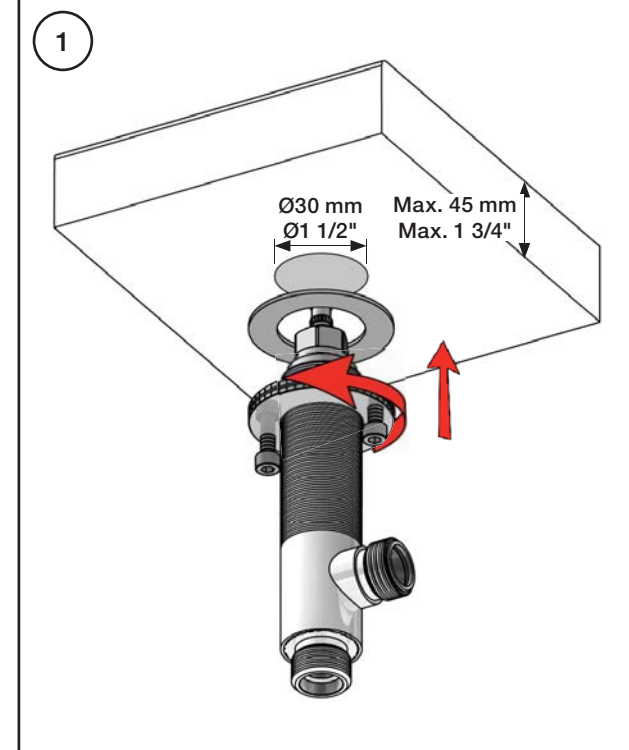

VOLA S50, S50D, S50DH  
 VOLA KV3, KV4, KV9, KV10, KV15  
 VOLA HV5, HV8, HV10  
 VOLA SC2, SC4, SC6, SC8, SC11, SC13

Fitting instruction  
 Montageanleitung  
 Monteringsvejledning  
 Monteringsvægledning  
 Montage hanleiding  
 Manuel de montage

**Data, 3 Bar:**

	l/min.	Gal/min.
S50:	32,0	8.5
KV3:	30,0	7.9
KV4:	9,0	2.4
KV10, 15:	9,0	2.4
HV5, 8, 10:	9,0	2.4
SC2, 4 (A24):	16,0	4.2
SC6, 8, 11, 13: (C)	26,0	6.9

Max. 65°C, 150°F

- 090: KV4
- 090A: HV5
- 090B: HV8
- 090D: KV3, SC6, SC11
- 090E: KV9, SC8, SC13
- 090G: KV10
- 090H: KV15
- 090V: HV10

4A

mm:	H	D	h
090	210	200	145
090A	110	85	40
090B	185	100	114
090C	185	100	114
090D	220	200	130
090E	170	200	65
090G	185	140	105
090H	265	230	155
090I	325	230	216
090V	355	145	270

Inches:	H	D	h
090	8 1/2"	8"	5 3/4"
090A	4 1/4"	3 1/2"	1 1/2"
090B	7"	4"	4 1/2"
090C	7"	4"	4 1/2"
090D	8 3/4"	8"	5"
090E	6 3/4"	8"	2 1/2"
090G	7"	5 1/2"	4"
090H	10 1/2"	9"	6"
090I	12 3/4"	9"	8 1/2"
090V	14"	5 3/4"	10 1/2"