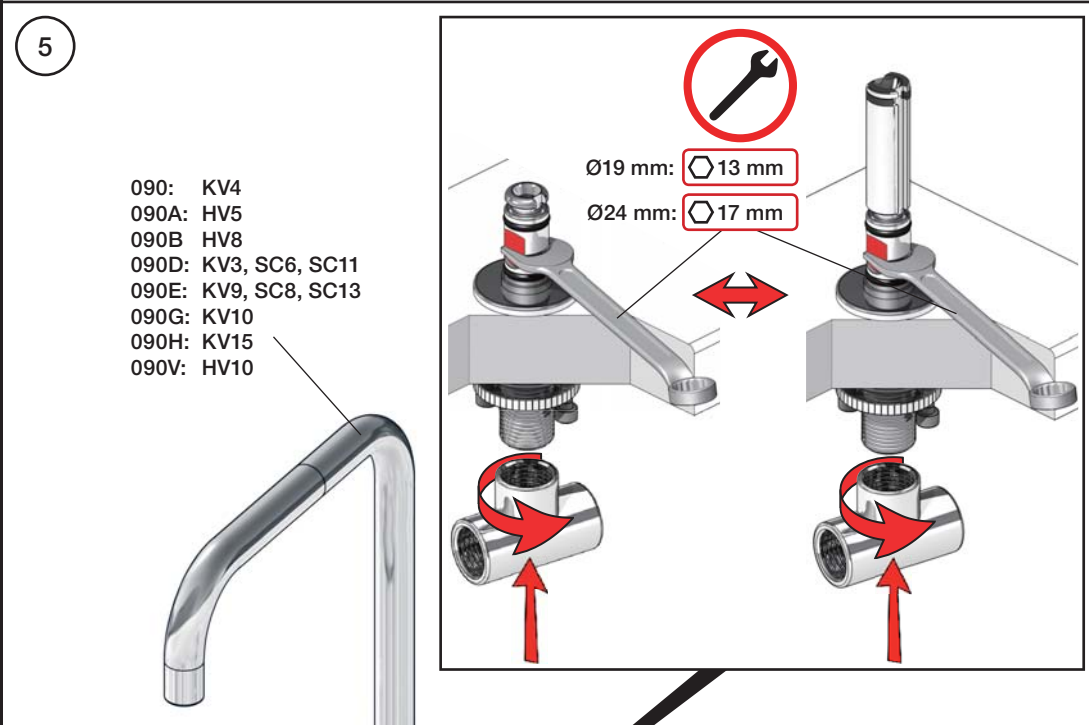

VOLA S50, S50D, S50DH  
 VOLA KV3, KV4, KV9, KV10, KV15  
 VOLA HV5, HV8, HV10  
 VOLA SC2, SC4, SC6, SC8, SC11, SC13

Fitting instruction  
 Montageanleitung  
 Monteringsvejledning  
 Monteringsvægledning  
 Montage hanleiding  
 Manuel de montage

**Data, 3 Bar:**

	l/min.	Gal/min.
S50:	32,0	8.5
KV3:	30,0	7.9
KV4:	9,0	2.4
KV10, 15:	9,0	2.4
HV5, 8, 10:	9,0	2.4
SC2, 4 (A24):	16,0	4.2
SC6, 8, 11, 13: (C)	26,0	6.9

Max. 65°C, 150°F

- 090: KV4
- 090A: HV5
- 090B: HV8
- 090D: KV3, SC6, SC11
- 090E: KV9, SC8, SC13
- 090G: KV10
- 090H: KV15
- 090V: HV10

4A

mm:	H	D	h
090	210	200	145
090A	110	85	40
090B	185	100	114
090C	185	100	114
090D	220	200	130
090E	170	200	65
090G	185	140	105
090H	265	230	155
090I	325	230	216
090V	355	145	270

Inches:	H	D	h
090	8 1/2"	8"	5 3/4"
090A	4 1/4"	3 1/2"	1 1/2"
090B	7"	4"	4 1/2"
090C	7"	4"	4 1/2"
090D	8 3/4"	8"	5"
090E	6 3/4"	8"	2 1/2"
090G	7"	5 1/2"	4"
090H	10 1/2"	9"	6"
090I	12 3/4"	9"	8 1/2"
090V	14"	5 3/4"	10 1/2"