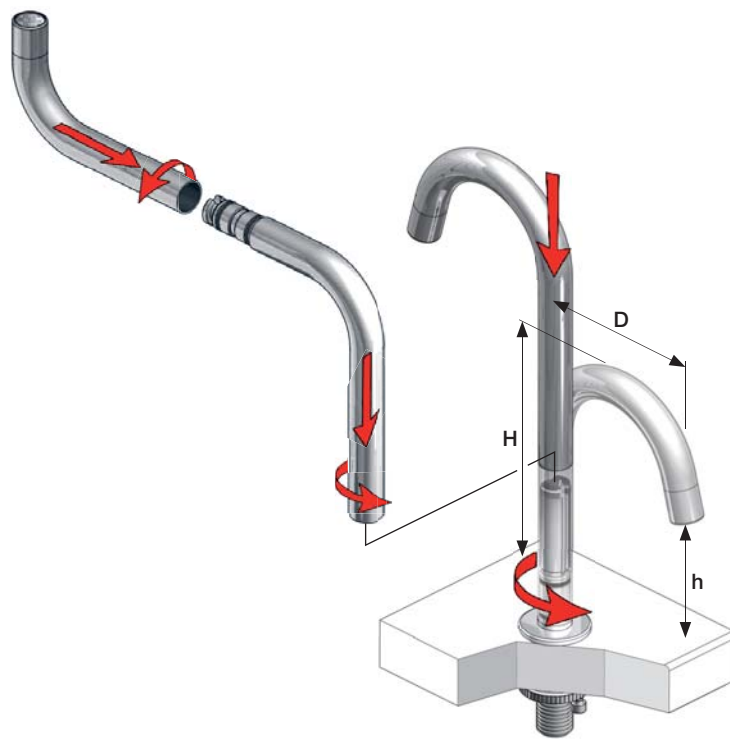

**Data, 3 Bar:**

	l/min.	Gal/min.
S50:	32,0	8.5
KV3:	30,0	7.9
KV4:	9,0	2.4
KV10, 15:	9,0	2.4
HV5, 8, 10:	9,0	2.4
SC2, 4 (A24):	16,0	4.2
SC6, 8, 11, 13: (C)	26,0	6.9

Max. 65°C, 150°F

- 090: KV4
- 090A: HV5
- 090B: HV8
- 090D: KV3, SC6, SC11
- 090E: KV9, SC8, SC13
- 090G: KV10
- 090H: KV15
- 090V: HV10

4A

mm:	H	D	h
090	210	200	145
090A	110	85	40
090B	185	100	114
090C	185	100	114
090D	220	200	130
090E	170	200	65
090G	185	140	105
090H	265	230	155
090I	325	230	216
090V	355	145	270

Inches:	H	D	h
090	8 1/2"	8"	5 3/4"
090A	4 1/4"	3 1/2"	1 1/2"
090B	7"	4"	4 1/2"
090C	7"	4"	4 1/2"
090D	8 3/4"	8"	5"
090E	6 3/4"	8"	2 1/2"
090G	7"	5 1/2"	4"
090H	10 1/2"	9"	6"
090I	12 3/4"	9"	8 1/2"
090V	14"	5 3/4"	10 1/2"