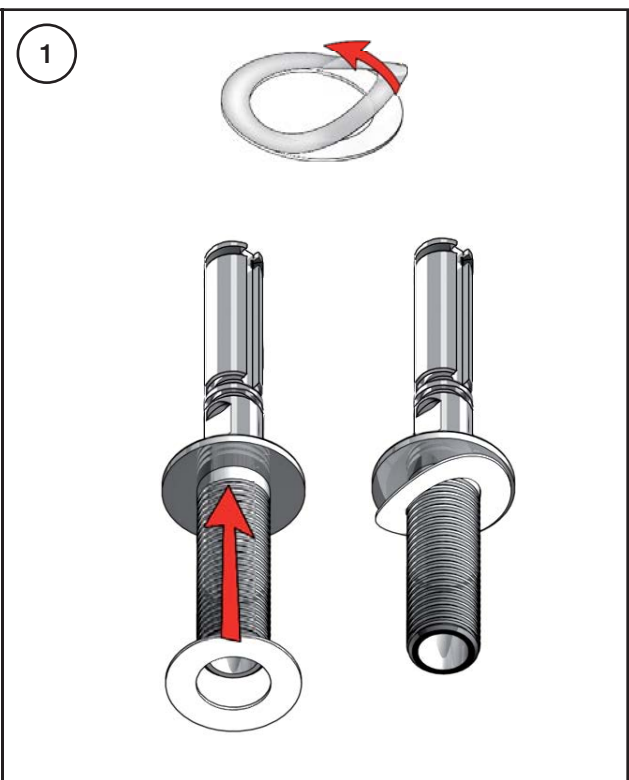

VOLA 090, 090A, 090B:
VOLA 090C, 090D, 090E:
VOLA 090G, 090H, 090I, 090V:

1 - 4

VOLA 090FM:

5

Fitting instruction   Monteringsvægledning
Montageanleitung   Montage hanledning
Monteringsvejledning   Manuel de montage

www.vola.com

vola

mnt_090_V3_40999824