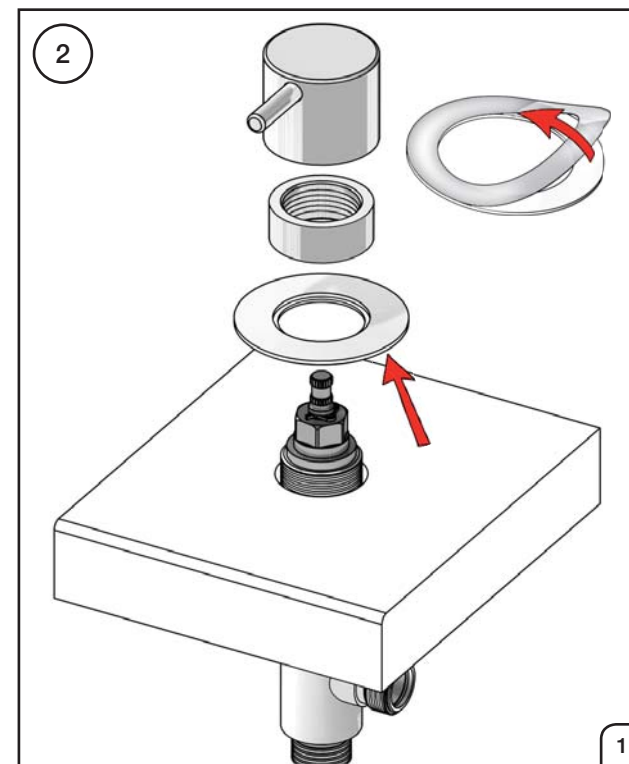

VOLA S50, S50D, S50DH  
 VOLA KV3, KV4, KV9, KV10, KV15  
 VOLA HV5, HV8, HV10  
 VOLA SC2, SC4, SC6, SC8, SC11, SC13

Fitting instruction  
 Montageanleitung  
 Monteringsvejledning  
 Monteringsvægledning  
 Montage hanleiding  
 Manuel de montage

**Data, 3 Bar:**

	l/min.	Gal/min.
S50:	32,0	8.5
KV3:	30,0	7.9
KV4:	9,0	2.4
KV10, 15:	9,0	2.4
HV5, 8, 10:	9,0	2.4
SC2, 4 (A24):	16,0	4.2
SC6, 8, 11, 13: (C)	26,0	6.9

Max. 65°C, 150°F

- 090: KV4
- 090A: HV5
- 090B: HV8
- 090D: KV3, SC6, SC11
- 090E: KV9, SC8, SC13
- 090G: KV10
- 090H: KV15
- 090V: HV10

4A

mm:	H	D	h
090	210	200	145
090A	110	85	40
090B	185	100	114
090C	185	100	114
090D	220	200	130
090E	170	200	65
090G	185	140	105
090H	265	230	155
090I	325	230	216
090V	355	145	270

Inches:	H	D	h
090	8 1/2"	8"	5 3/4"
090A	4 1/4"	3 1/2"	1 1/2"
090B	7"	4"	4 1/2"
090C	7"	4"	4 1/2"
090D	8 3/4"	8"	5"
090E	6 3/4"	8"	2 1/2"
090G	7"	5 1/2"	4"
090H	10 1/2"	9"	6"
090I	12 3/4"	9"	8 1/2"
090V	14"	5 3/4"	10 1/2"