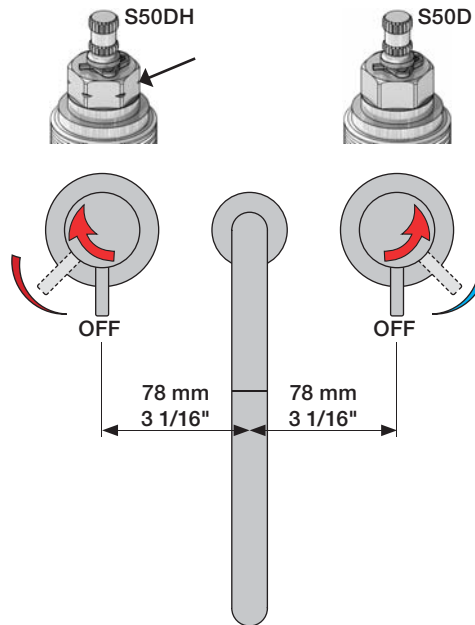

VOLA S50, S50D, S50DH  
 VOLA KV3, KV4, KV9, KV10, KV15  
 VOLA HV5, HV8, HV10  
 VOLA SC2, SC4, SC6, SC8, SC11, SC13

Fitting instruction  
 Montageanleitung  
 Monteringsvejledning  
 Monteringsvægledning  
 Montage hanleiding  
 Manuel de montage

**Data, 3 Bar:**

	l/min.	Gal/min.
S50:	32,0	8.5
KV3:	30,0	7.9
KV4:	9,0	2.4
KV10, 15:	9,0	2.4
HV5, 8, 10:	9,0	2.4
SC2, 4 (A24):	16,0	4.2
SC6, 8, 11, 13: (C)	26,0	6.9

Max. 65°C, 150°F

- 090: KV4
- 090A: HV5
- 090B: HV8
- 090D: KV3, SC6, SC11
- 090E: KV9, SC8, SC13
- 090G: KV10
- 090H: KV15
- 090V: HV10

4A

mm:	H	D	h
090	210	200	145
090A	110	85	40
090B	185	100	114
090C	185	100	114
090D	220	200	130
090E	170	200	65
090G	185	140	105
090H	265	230	155
090I	325	230	216
090V	355	145	270

Inches:	H	D	h
090	8 1/2"	8"	5 3/4"
090A	4 1/4"	3 1/2"	1 1/2"
090B	7"	4"	4 1/2"
090C	7"	4"	4 1/2"
090D	8 3/4"	8"	5"
090E	6 3/4"	8"	2 1/2"
090G	7"	5 1/2"	4"
090H	10 1/2"	9"	6"
090I	12 3/4"	9"	8 1/2"
090V	14"	5 3/4"	10 1/2"

VOLA 090, 090A, 090B:  
 VOLA 090C, 090D, 090E:  
 VOLA 090G, 090H, 090I, 090V:

1 - 4

VOLA 090FM:

5

Fitting instruction    Monteringsvægledning  
 Montageanleitung    Montage hanledning  
 Monteringsvejledning    Manuel de montage