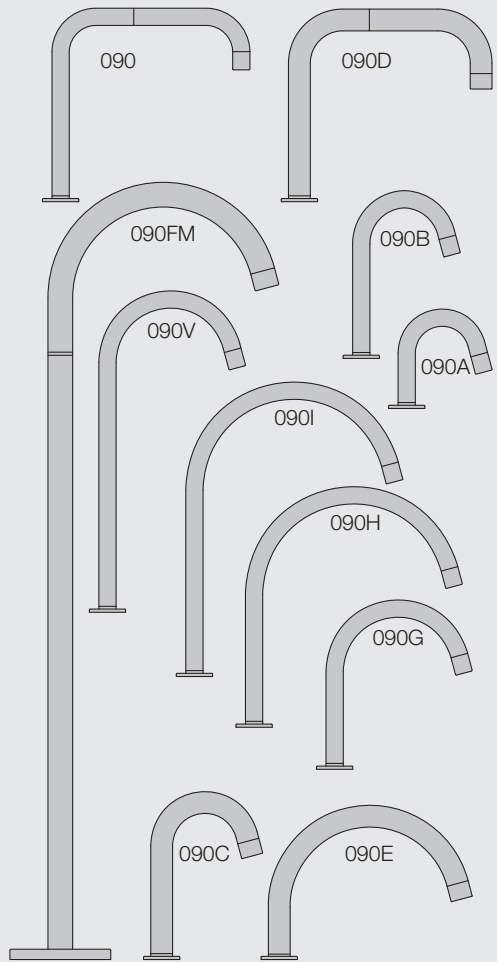

**Data, 3 Bar:**

	l/min.	Gal/min.
S50:	32,0	8.5
KV3:	30,0	7.9
KV4:	9,0	2.4
KV10, 15:	9,0	2.4
HV5, 8, 10:	9,0	2.4
SC2, 4 (A24):	16,0	4.2
SC6, 8, 11, 13: (C)	26,0	6.9

Max. 65°C, 150°F

- 090: KV4
- 090A: HV5
- 090B: HV8
- 090D: KV3, SC6, SC11
- 090E: KV9, SC8, SC13
- 090G: KV10
- 090H: KV15
- 090V: HV10

4A

mm:	H	D	h
090	210	200	145
090A	110	85	40
090B	185	100	114
090C	185	100	114
090D	220	200	130
090E	170	200	65
090G	185	140	105
090H	265	230	155
090I	325	230	216
090V	355	145	270

Inches:	H	D	h
090	8 1/2"	8"	5 3/4"
090A	4 1/4"	3 1/2"	1 1/2"
090B	7"	4"	4 1/2"
090C	7"	4"	4 1/2"
090D	8 3/4"	8"	5"
090E	6 3/4"	8"	2 1/2"
090G	7"	5 1/2"	4"
090H	10 1/2"	9"	6"
090I	12 3/4"	9"	8 1/2"
090V	14"	5 3/4"	10 1/2"

VOLA 090, 090A, 090B:  
 VOLA 090C, 090D, 090E:  
 VOLA 090G, 090H, 090I, 090V:

1 - 4

VOLA 090FM:

5

Fitting instruction    Monteringsvægledning  
 Montageanleitung    Montage hanledning  
 Monteringsvejledning    Manuel de montage

## VOLA S50/S50H VOLA S50D/S50DH

Date  
Sep. 09

Rev.  
**2**

Sheet  
**SB 31.3**