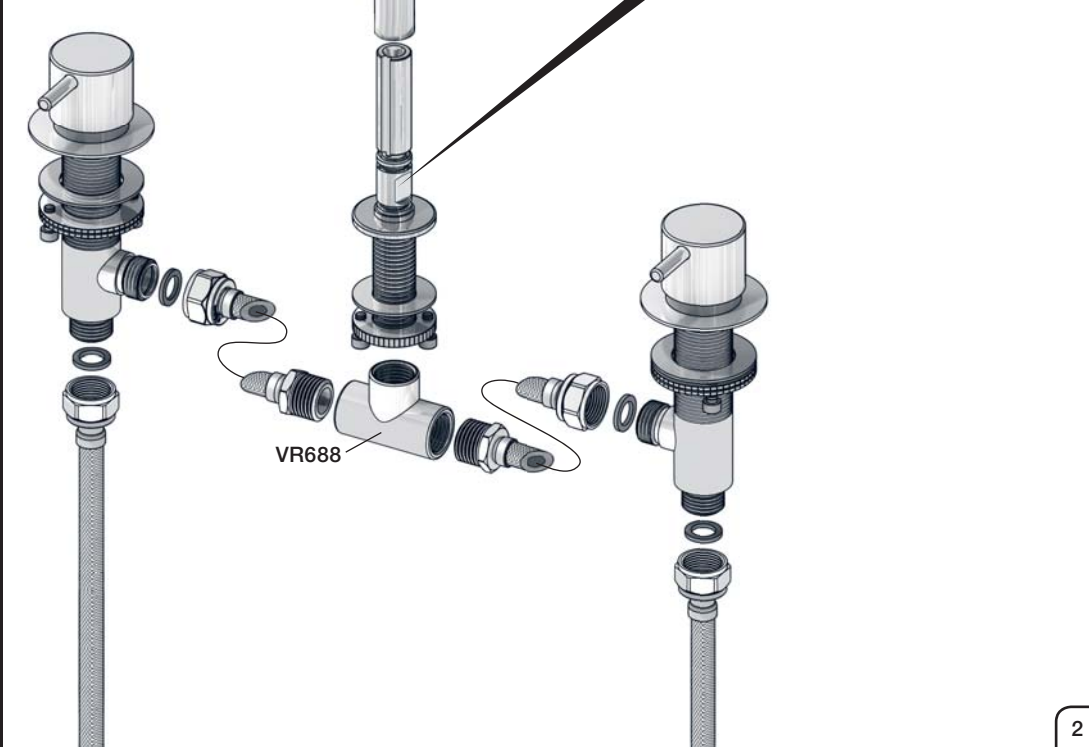

**Data, 3 Bar:**

	l/min.	Gal/min.
S50:	32,0	8.5
KV3:	30,0	7.9
KV4:	9,0	2.4
KV10, 15:	9,0	2.4
HV5, 8, 10:	9,0	2.4
SC2, 4 (A24):	16,0	4.2
SC6, 8, 11, 13: (C)	26,0	6.9

Max. 65°C, 150°F

- 090: KV4
- 090A: HV5
- 090B: HV8
- 090D: KV3, SC6, SC11
- 090E: KV9, SC8, SC13
- 090G: KV10
- 090H: KV15
- 090V: HV10

4A

mm:	H	D	h
090	210	200	145
090A	110	85	40
090B	185	100	114
090C	185	100	114
090D	220	200	130
090E	170	200	65
090G	185	140	105
090H	265	230	155
090I	325	230	216
090V	355	145	270

Inches:	H	D	h
090	8 1/2"	8"	5 3/4"
090A	4 1/4"	3 1/2"	1 1/2"
090B	7"	4"	4 1/2"
090C	7"	4"	4 1/2"
090D	8 3/4"	8"	5"
090E	6 3/4"	8"	2 1/2"
090G	7"	5 1/2"	4"
090H	10 1/2"	9"	6"
090I	12 3/4"	9"	8 1/2"
090V	14"	5 3/4"	10 1/2"

VOLA 090, 090A, 090B:  
 VOLA 090C, 090D, 090E:  
 VOLA 090G, 090H, 090I, 090V:

1 - 4

VOLA 090FM:

5

Fitting instruction    Monteringsvægledning  
 Montageanleitung    Montage hanledning  
 Monteringsvejledning    Manuel de montage