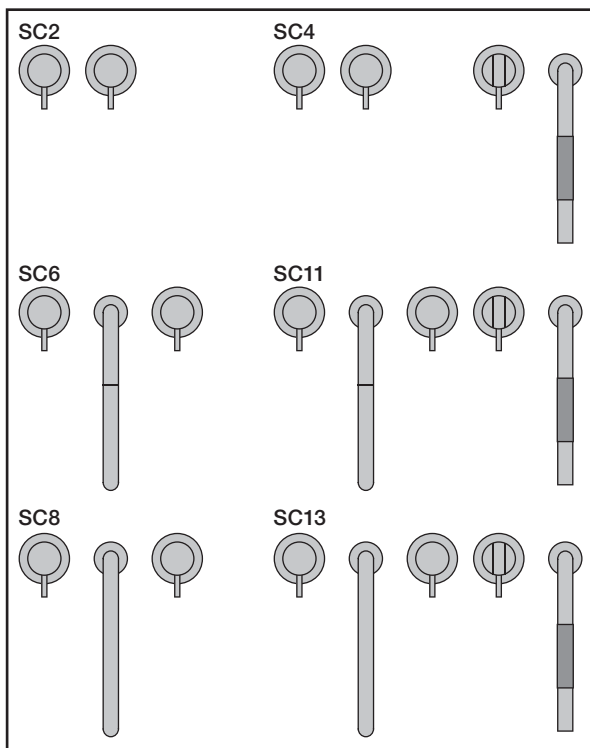

VOLA S50, S50D, S50DH  
 VOLA KV3, KV4, KV9, KV10, KV15  
 VOLA HV5, HV8, HV10  
 VOLA SC2, SC4, SC6, SC8, SC11, SC13

Fitting instruction  
 Montageanleitung  
 Monteringsvejledning  
 Monteringsvægledning  
 Montage hanleiding  
 Manuel de montage

**Data, 3 Bar:**

	l/min.	Gal/min.
S50:	32,0	8.5
KV3:	30,0	7.9
KV4:	9,0	2.4
KV10, 15:	9,0	2.4
HV5, 8, 10:	9,0	2.4
SC2, 4 (A24):	16,0	4.2
SC6, 8, 11, 13: (C)	26,0	6.9

Max. 65°C, 150°F

- 090: KV4
- 090A: HV5
- 090B: HV8
- 090D: KV3, SC6, SC11
- 090E: KV9, SC8, SC13
- 090G: KV10
- 090H: KV15
- 090V: HV10

4A

mm:	H	D	h
090	210	200	145
090A	110	85	40
090B	185	100	114
090C	185	100	114
090D	220	200	130
090E	170	200	65
090G	185	140	105
090H	265	230	155
090I	325	230	216
090V	355	145	270

Inches:	H	D	h
090	8 1/2"	8"	5 3/4"
090A	4 1/4"	3 1/2"	1 1/2"
090B	7"	4"	4 1/2"
090C	7"	4"	4 1/2"
090D	8 3/4"	8"	5"
090E	6 3/4"	8"	2 1/2"
090G	7"	5 1/2"	4"
090H	10 1/2"	9"	6"
090I	12 3/4"	9"	8 1/2"
090V	14"	5 3/4"	10 1/2"

VOLA 090, 090A, 090B:  
 VOLA 090C, 090D, 090E:  
 VOLA 090G, 090H, 090I, 090V:

1 - 4

VOLA 090FM:

5

Fitting instruction    Monteringsvægledning  
 Montageanleitung    Montage hanledning  
 Monteringsvejledning    Manuel de montage