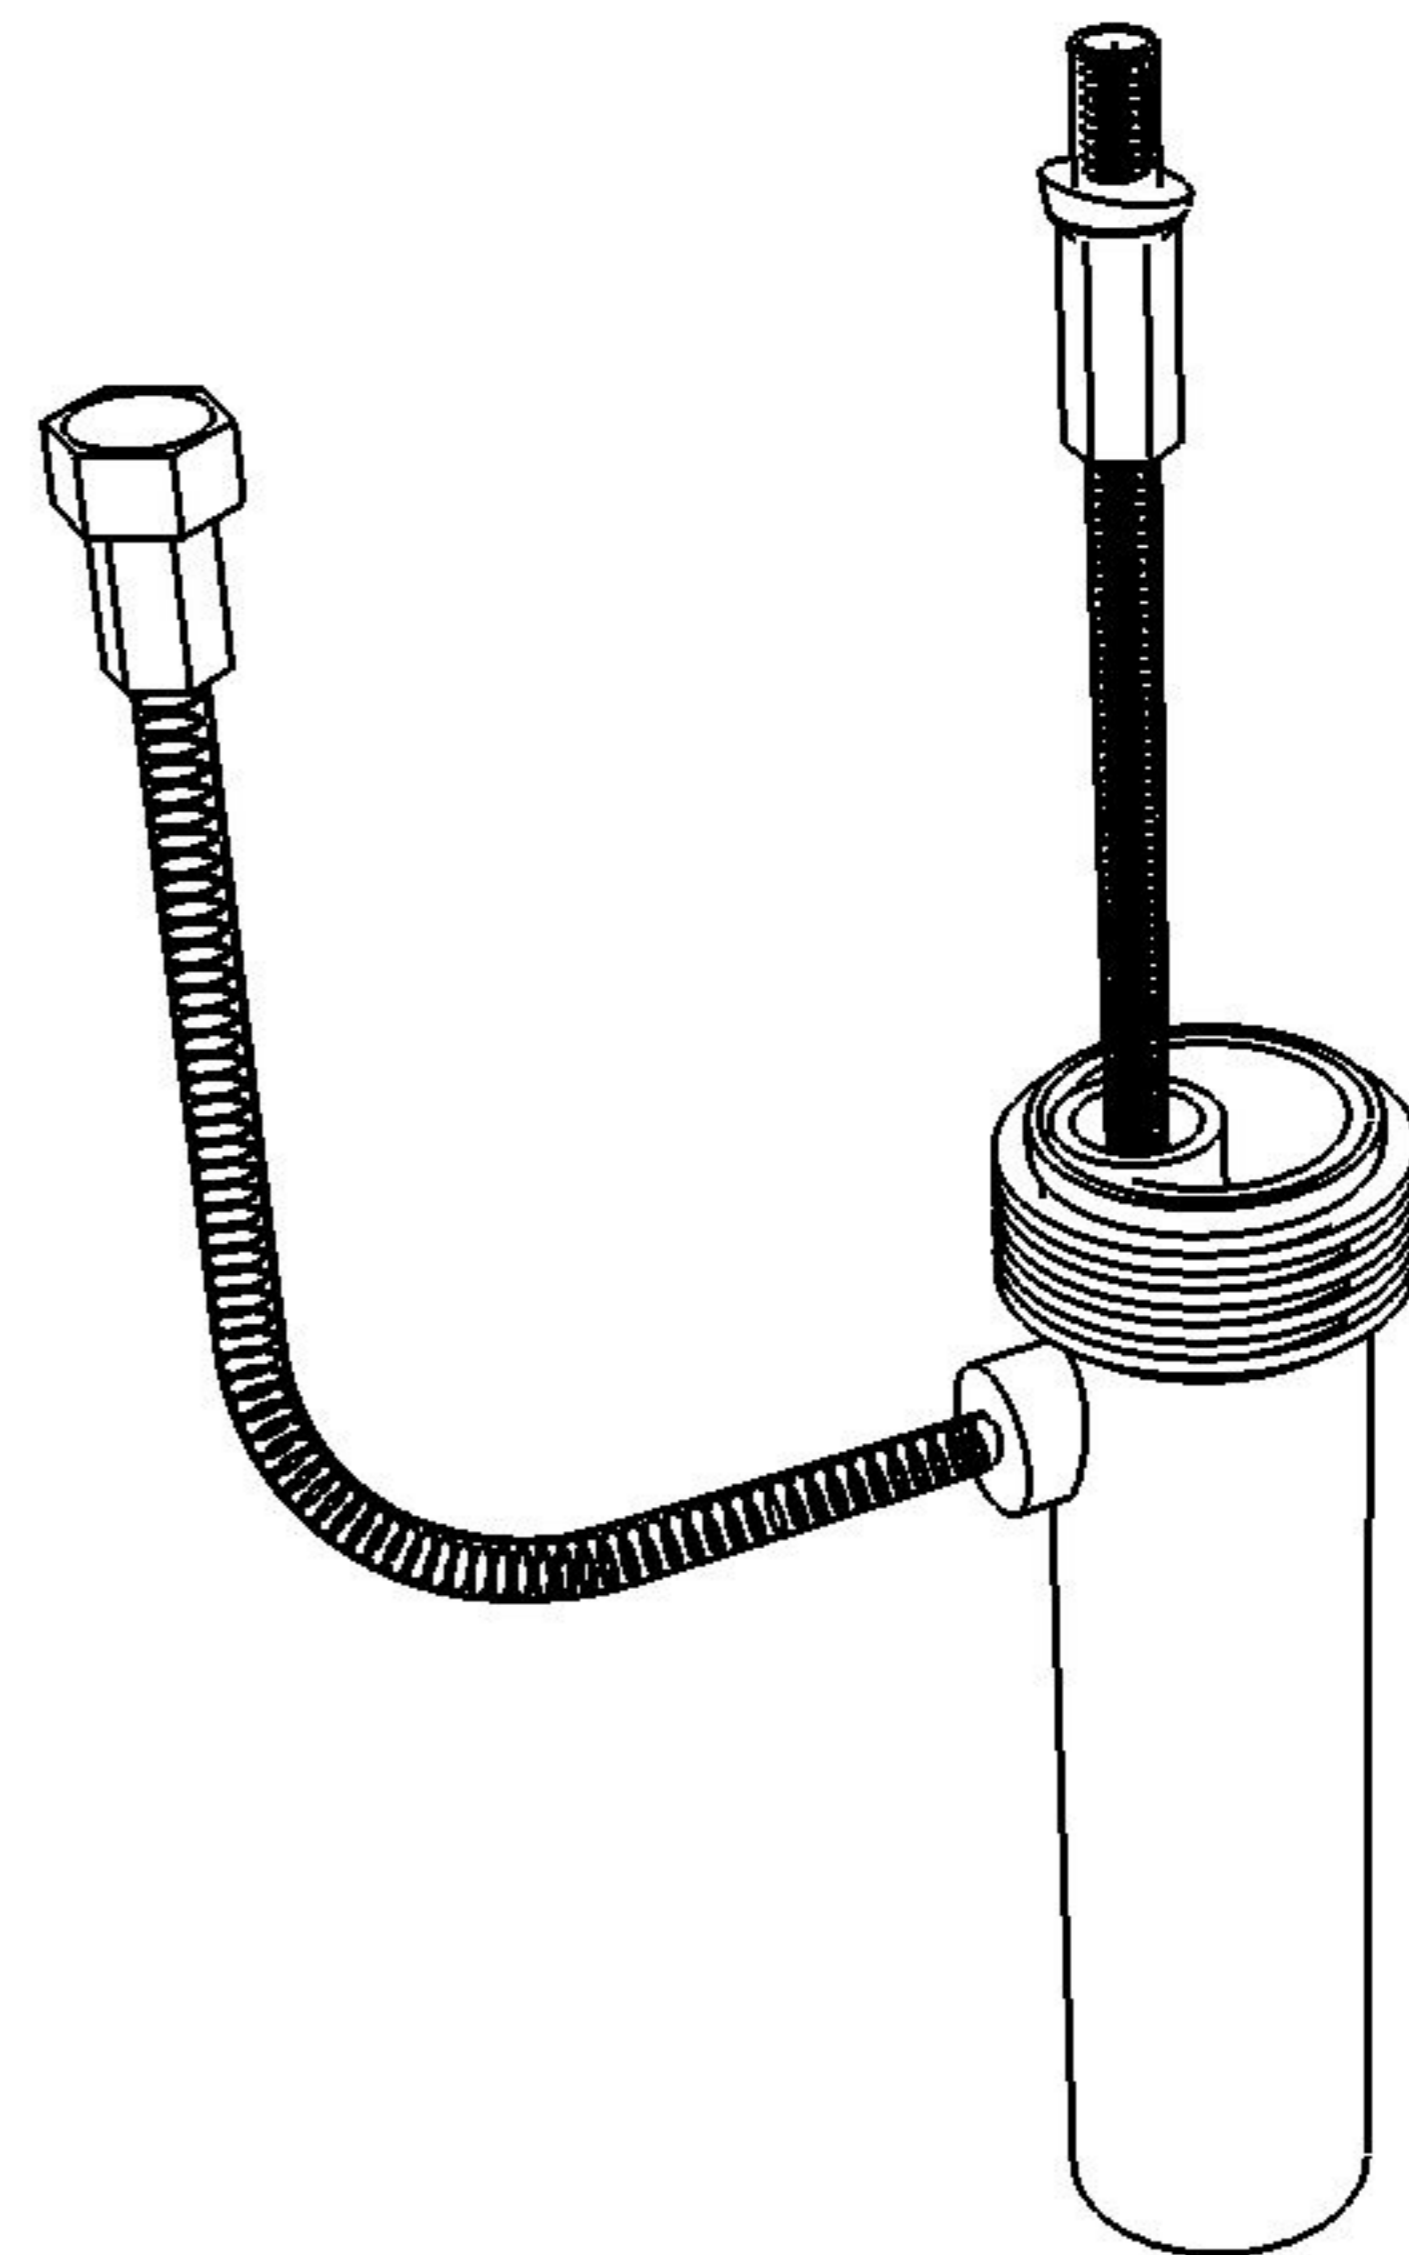

Vaso monoblocco Oz
Oz wc monoblock

Cod. OZWC01 - OZCIMBL

Dispositivo vaso/bidet
Wc/bidet device

Cod. ACS114

Predisposizione consigliata attacco acqua, in caso di utilizzo del dispositivo erogazione acqua per funzione vaso/bidet
(Cod. ACS 114)

*Inlet water connection suggest, in case of use of water supply device for wc/bidet working
(Cod. ACS 114)*