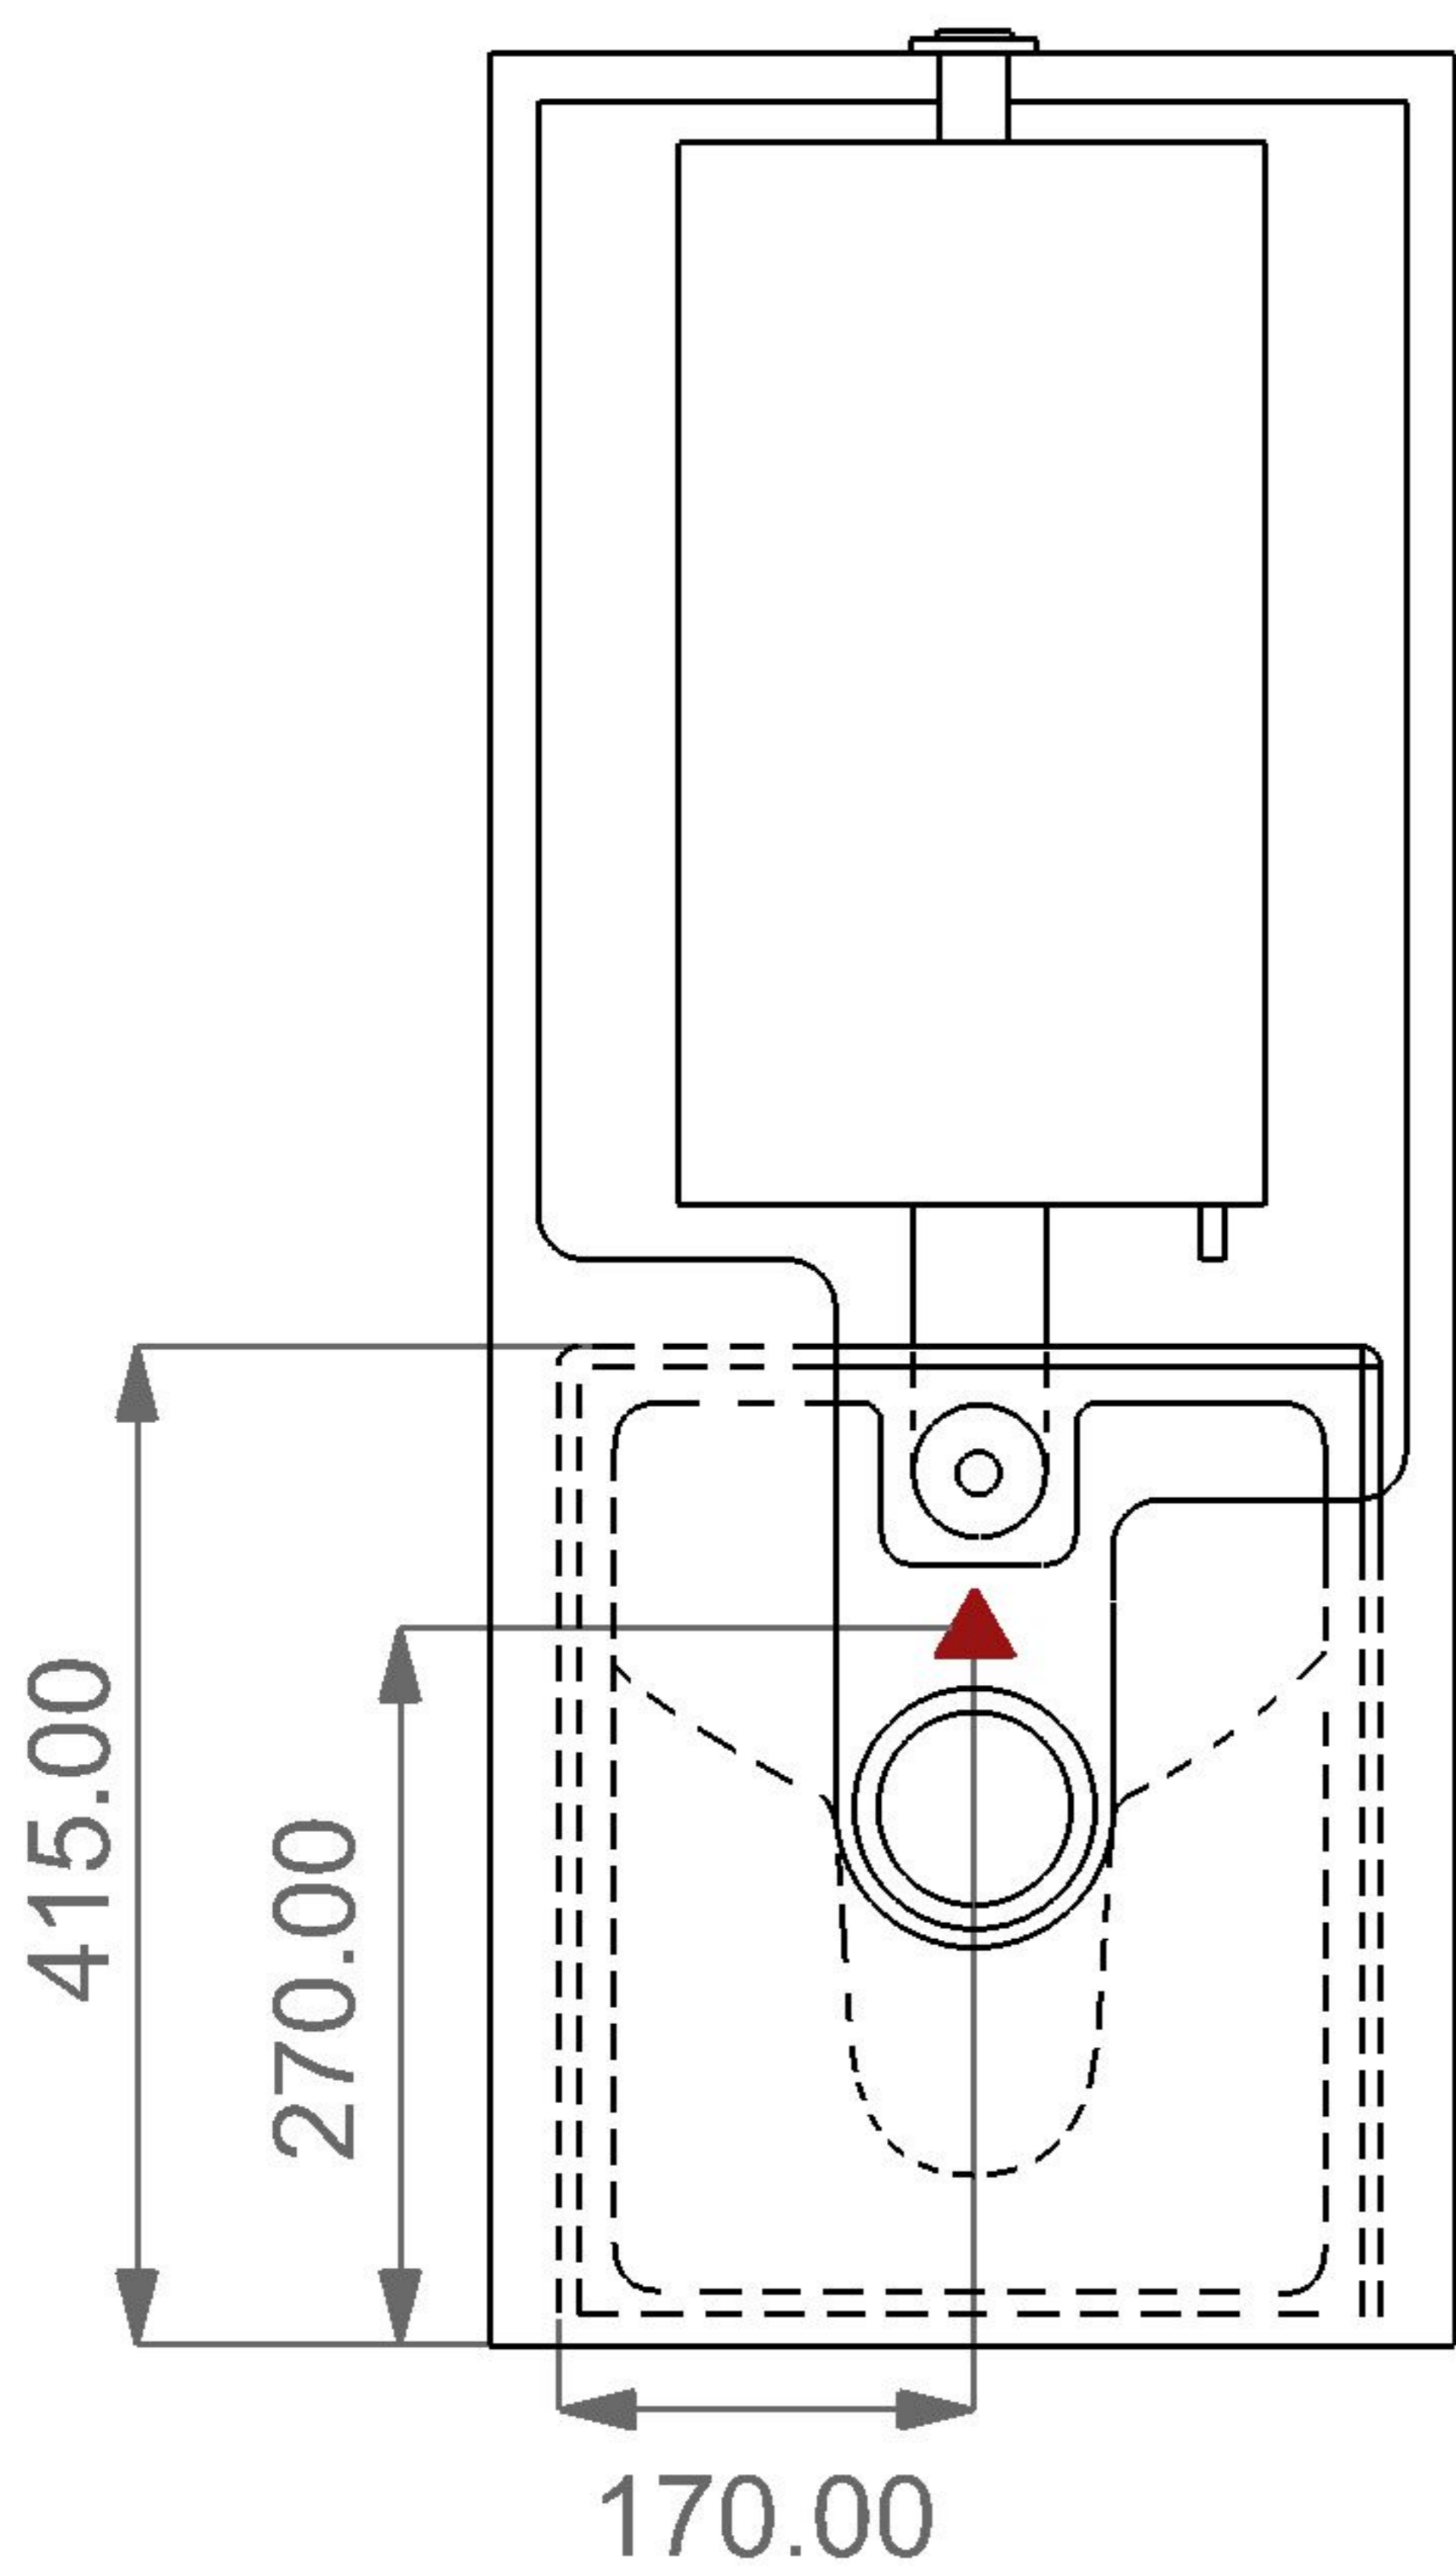

Vaso monoblocco Oz
Oz wc monoblock

Cod. OZWC01 - OZCIMBL

Dispositivo vaso/bidet
Wc/bidet device

Cod. ACS114

Predisposizione consigliata attacco acqua, in caso di utilizzo del dispositivo erogazione acqua per funzione vaso/bidet
(Cod. ACS 114)

*Inlet water connection suggest, in case of use of water supply device for wc/bidet working
(Cod. ACS 114)*