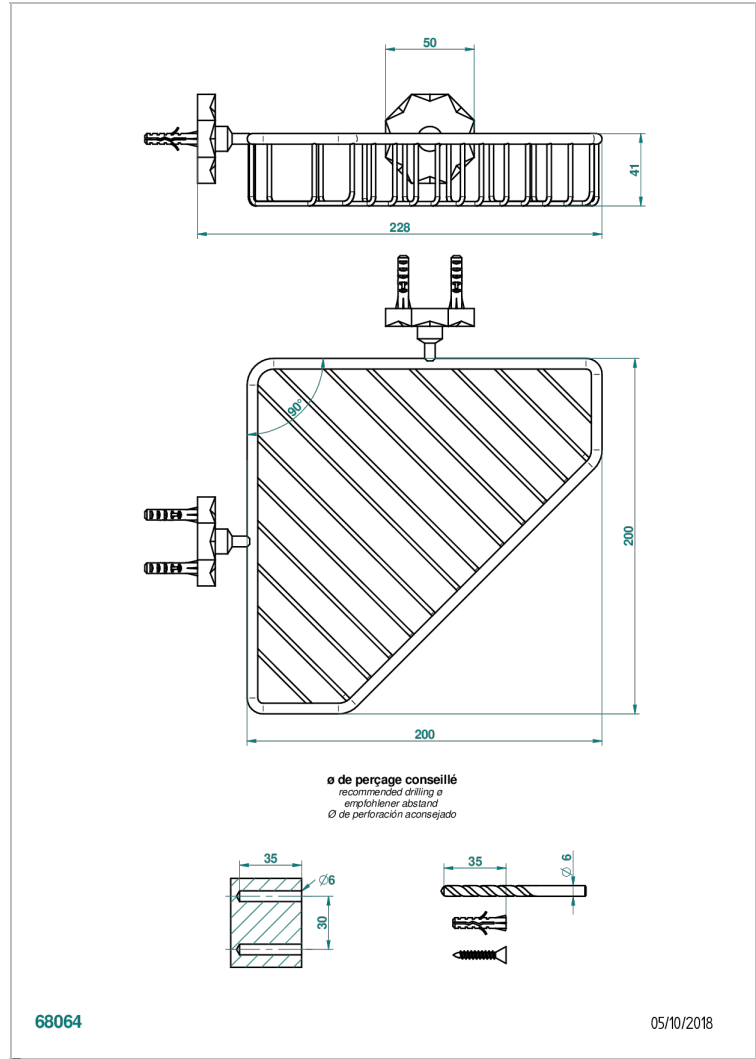

# NIHAL PORCELAINNE VERTE

U2R-3623

Мыльница-сетка большая угловая с фланцами 200 x 200 мм

THG<sup>®</sup>  
PARIS

68064

05/10/2018

## ХАРАКТЕРИСТИКИ

- Nihal porcelaine verte
- Мыльница-сетка большая угловая с фланцами 200 x 200 мм