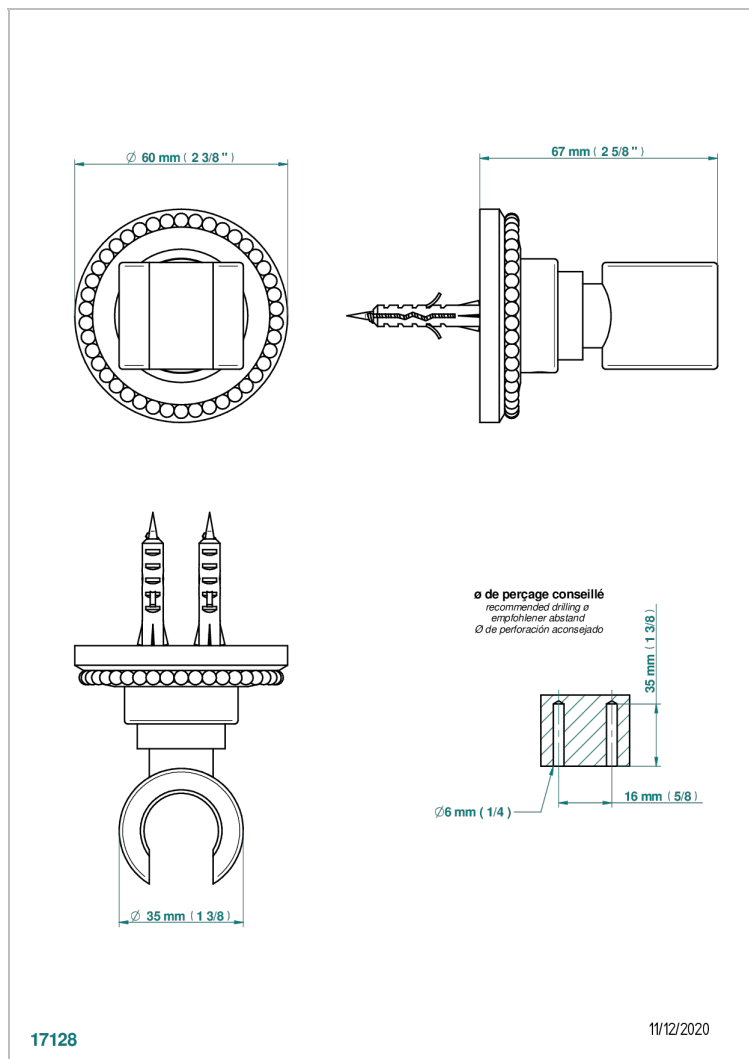

# MONTE CARLO С ЗОЛОТЫМ ФАРФОРОМ

U8B-53F

Кронштейн стационарный встраиваемый в стену

THG<sup>®</sup>  
PARIS

## ХАРАКТЕРИСТИКИ

- Monte Carlo с золотым фарфором
- Кронштейн стационарный встраиваемый в стену