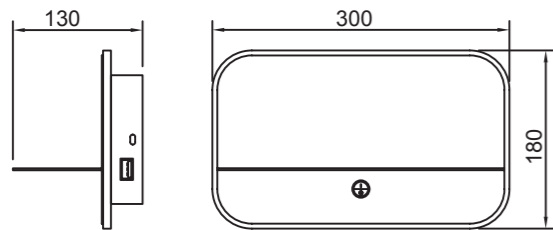

**6875 Blanco-White**  
LED 18W 1400lm  
USB x 2

**6876 Negro-Black**  
LED 18W 1400lm  
USB x 2

**USB**  
Output

Aluminio/Metal-Aluminium/Metal 220-240V~ 50/60Hz CRl: > 80

**USB**  
Output