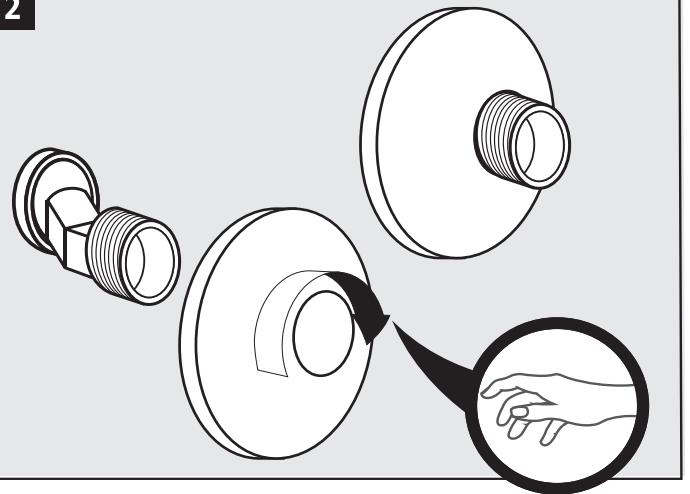

RU инструкция по монтажу и эксплуатации настенных смесителей

PL instrukcja montażu i obsługi baterii ściennych

EN installation and operation manual for wall-mounted faucets

KK қабырғалық араластырғыштарға арналған монтаждай және експлуатация бойынша нұсқаулық

AZ divardan asılan su kranlarının quraşdırılması və istismarı üzrə təlimat

KG лубалга асма чабыштыргычы орнотуу жана иштетүү боюнча нускама

KA კედლის შემრევის მონტაჟის და ექსპლუატაციის ინსტრუქცია

TK divar garyjylary gurnamak we ulanmak boýunça gözükdirme

HY Պատն ծորակների տեղադրման և օգտագործման հրահանգ

TJ дастурамал оид ба насбунӣ ва истифодабарии омехтақунандаҳри деворӣ

MN ханын ус холигч угсрах ба ашиглах заавар

14mm/30mm/27mm

2.5mm

M24*1

1

2

3

4