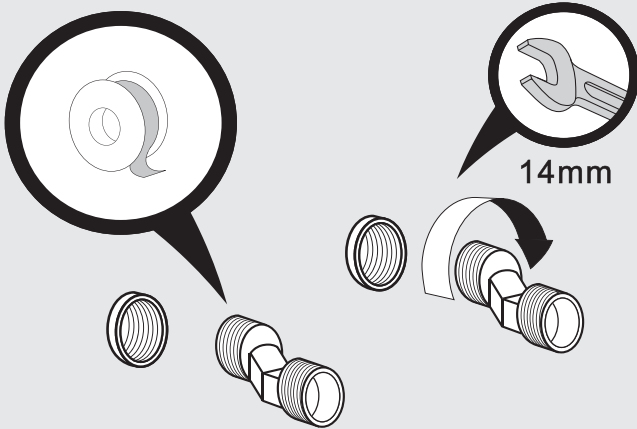

RU инструкция по монтажу и эксплуатации настенных смесителей

PL instrukcja montażu i obsługi baterii ściennych

EN installation and operation manual for wall-mounted faucets

KK қабырғалық араластырғыштарға арналған монтаждай және експлуатация бойынша нұсқаулық

AZ divardan asılan su kranlarının quraşdırılması və istismarı üzrə təlimat

KG лубалга асма чабыштыргычы орнотуу жана иштетүү боюнча нускама

KA კედლის შემრევის მონტაჟის და ექსპლუატაციის ინსტრუქცია

TK divar garyjylary gurnamak we ulanmak boýunça gözükdirme

HY Պատն ծորակների տեղադրման և օգտագործման հրահանգ

TJ дастурамал оид ба насбунӣ ва истифодабарии омехтақунандаҳри деворӣ

MN ханын ус холигч угсрах ба ашиглах заавар

14mm/30mm/27mm

2.5mm

M24*1

1