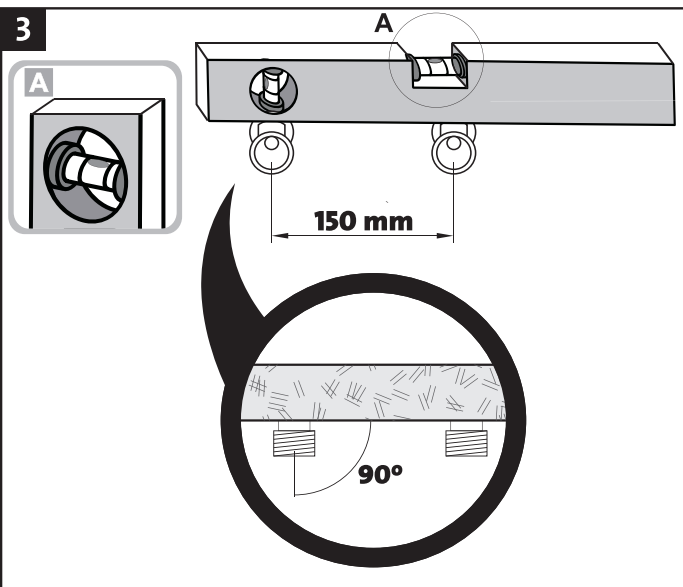

RU инструкция по монтажу и эксплуатации настенных смесителей

PL instrukcja montażu i obsługi baterii ściennych

EN installation and operation manual for wall-mounted faucets

KK қабырғалық араластырғыштарға арналған монтаждай және експлуатация бойынша нұсқаулық

AZ divardan asılan su kranlarının quraşdırılması və istismarı üzrə təlimat

KG лубалга асма чабыштыргычы орнотуу жана иштетүү боюнча нускама

KA კედლის შემრევის მონტაჟის და ექსპლუატაციის ინსტრუქცია

TK divar garyjylary gurnamak we ulanmak boýunça gözükdirme

HY Պատն ծորակների տեղադրման և օգտագործման հրահանգ

TJ дастурамал оид ба насбунӣ ва истифодабарии омехтақунандаҳри деворӣ

MN ханын ус холигч угсрах ба ашиглах заавар

14mm/30mm/27mm

2.5mm

M24*1

1

2

3

4