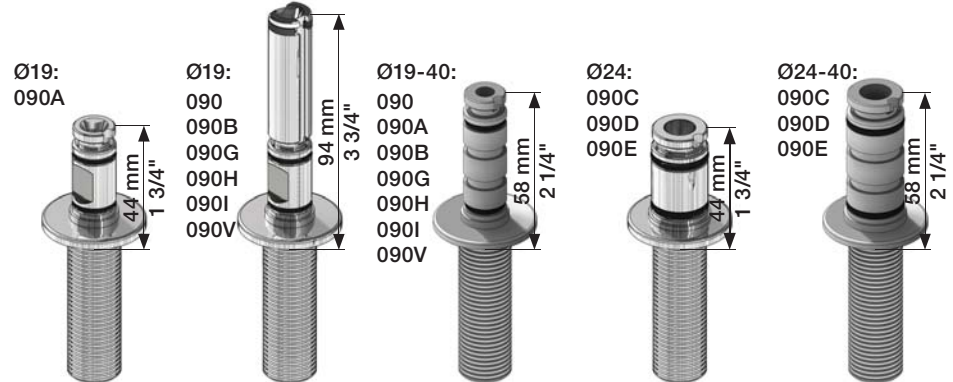

Inches:	H	D	h
090	8 1/2"	8"	5 3/4"
090A	4 1/4"	3 1/2"	1 1/2"
090B	7"	4"	4 1/2"
090C	7"	4"	4 1/2"
090D	8 3/4"	8"	5"
090E	6 3/4"	8"	2 1/2"
090G	7"	5 1/2"	4"
090H	10 1/2"	9"	6"
090I	12 3/4"	9"	8 1/2"
090V	14"	5 3/4"	10 1/2"

VOLA 090, 090A, 090B:
 VOLA 090C, 090D, 090E:
 VOLA 090G, 090H, 090I, 090V:

1 - 4

VOLA 090FM:

5

Fitting instruction Monteringsvægledning
 Montageanleitung Montage hanledning
 Monteringsvejledning Manuel de montage

www.vola.com

vola

mnt_090_V3_40999824

65 mm
2 1/2"

1/2"

Ø40 mm
Ø1 5/8"

VR17L9K: VR15P, VR16L9, VR17L
 VR437: VR98, 2xVR444, VR450, VR451

vola
 Lunavej 2
 DK-8700 Horsens
 Tlf : + 45 7023 5500
 sales@vola.com
 www.vola.com