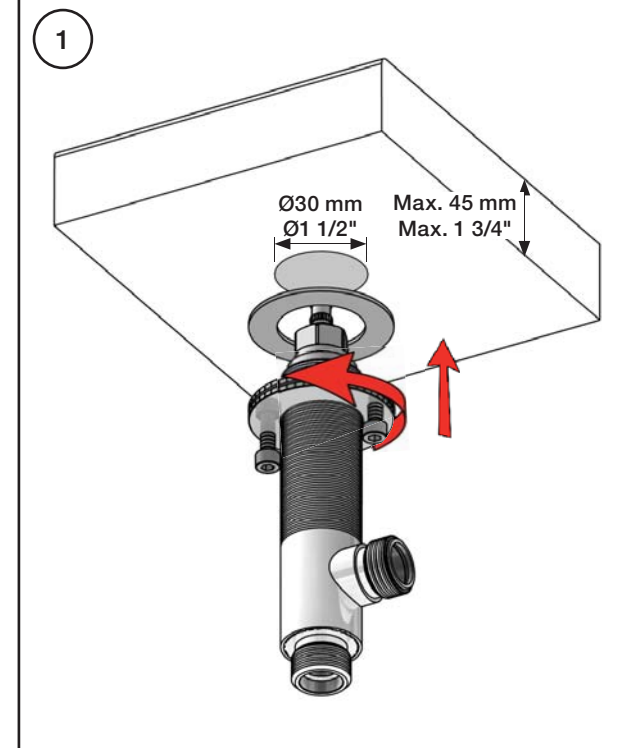

VOLA S50, S50D, S50DH
 VOLA KV3, KV4, KV9, KV10, KV15
 VOLA HV5, HV8, HV10
 VOLA SC2, SC4, SC6, SC8, SC11, SC13

Fitting instruction
 Montageanleitung
 Monteringsvejledning
 Monteringsvægledning
 Montage hanleiding
 Manuel de montage

Data, 3 Bar:

	l/min.	Gal/min.
S50:	32,0	8.5
KV3:	30,0	7.9
KV4:	9,0	2.4
KV10, 15:	9,0	2.4
HV5, 8, 10:	9,0	2.4
SC2, 4 (A24):	16,0	4.2
SC6, 8, 11, 13: (C)	26,0	6.9

Max. 65°C, 150°F

4A

mm:	H	D	h
090	210	200	145
090A	110	85	40
090B	185	100	114
090C	185	100	114
090D	220	200	130
090E	170	200	65
090G	185	140	105
090H	265	230	155
090I	325	230	216
090V	355	145	270

Inches:	H	D	h
090	8 1/2"	8"	5 3/4"
090A	4 1/4"	3 1/2"	1 1/2"
090B	7"	4"	4 1/2"
090C	7"	4"	4 1/2"
090D	8 3/4"	8"	5"
090E	6 3/4"	8"	2 1/2"
090G	7"	5 1/2"	4"
090H	10 1/2"	9"	6"
090I	12 3/4"	9"	8 1/2"
090V	14"	5 3/4"	10 1/2"

www.vola.com

vola

mnt_090_V3_40999824

65 mm
2 1/2"

1/2"

Ø40 mm
Ø1 5/8"

VR17L9K: VR15P, VR16L9, VR17L
 VR437: VR98, 2xVR444, VR450, VR451

vola
 Lunavej 2
 DK-8700 Horsens
 Tlf : + 45 7023 5500
 sales@vola.com
 www.vola.com