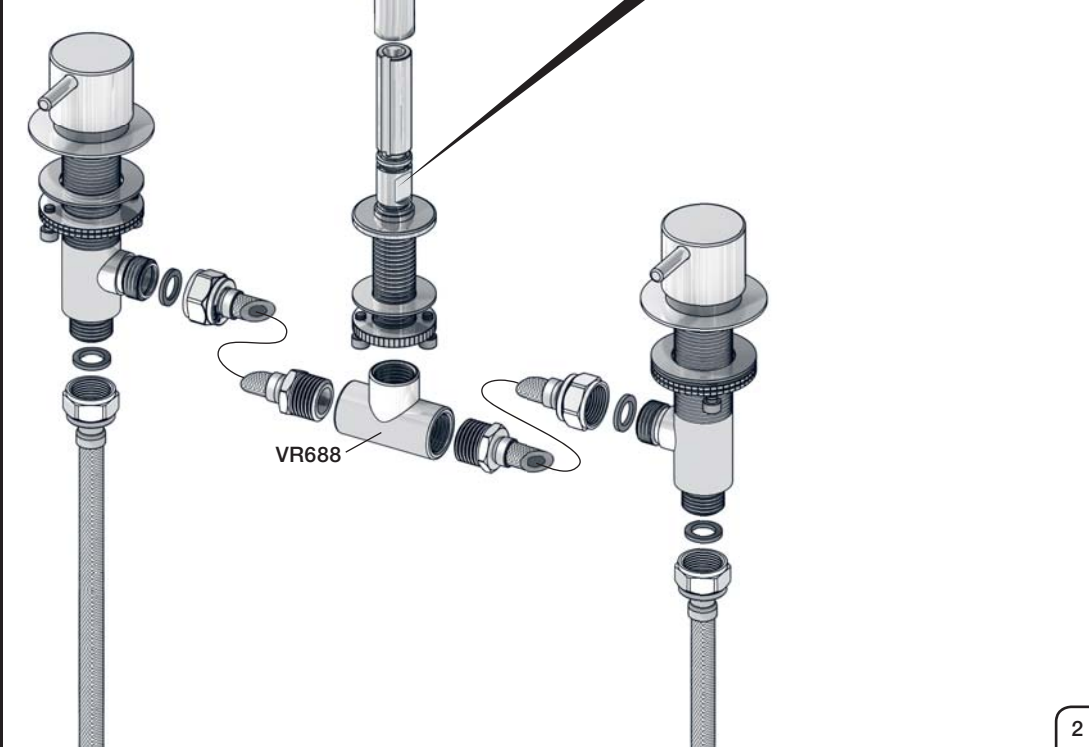

Data, 3 Bar:

	l/min.	Gal/min.
S50:	32,0	8.5
KV3:	30,0	7.9
KV4:	9,0	2.4
KV10, 15:	9,0	2.4
HV5, 8, 10:	9,0	2.4
SC2, 4 (A24):	16,0	4.2
SC6, 8, 11, 13: (C)	26,0	6.9

Max. 65°C, 150°F

4A

mm:	H	D	h
090	210	200	145
090A	110	85	40
090B	185	100	114
090C	185	100	114
090D	220	200	130
090E	170	200	65
090G	185	140	105
090H	265	230	155
090I	325	230	216
090V	355	145	270

Inches:	H	D	h
090	8 1/2"	8"	5 3/4"
090A	4 1/4"	3 1/2"	1 1/2"
090B	7"	4"	4 1/2"
090C	7"	4"	4 1/2"
090D	8 3/4"	8"	5"
090E	6 3/4"	8"	2 1/2"
090G	7"	5 1/2"	4"
090H	10 1/2"	9"	6"
090I	12 3/4"	9"	8 1/2"
090V	14"	5 3/4"	10 1/2"

VOLA 090, 090A, 090B:
 VOLA 090C, 090D, 090E:
 VOLA 090G, 090H, 090I, 090V:

1 - 4

VOLA 090FM:

5

Fitting instruction Monteringsvægledning
 Montageanleitung Montage hanledning
 Monteringsvejledning Manuel de montage