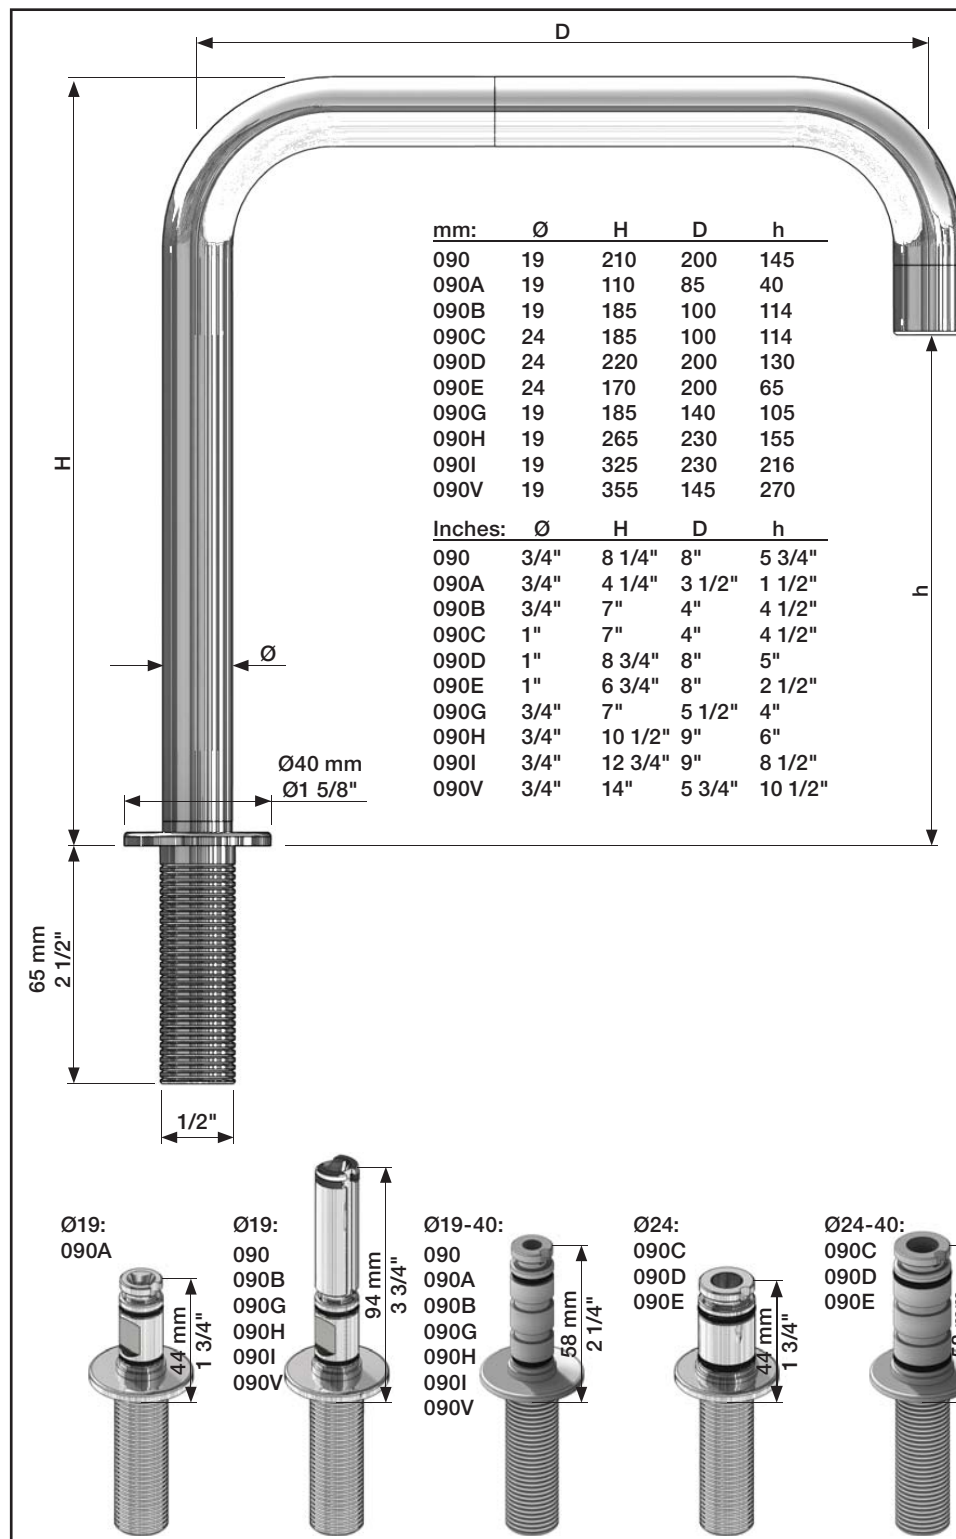

Data, 3 Bar:

	l/min.	Gal/min.
S50:	32,0	8.5
KV3:	30,0	7.9
KV4:	9,0	2.4
KV10, 15:	9,0	2.4
HV5, 8, 10:	9,0	2.4
SC2, 4 (A24):	16,0	4.2
SC6, 8, 11, 13: (C)	26,0	6.9

Max. 65°C, 150°F

4A

mm:	H	D	h
090	210	200	145
090A	110	85	40
090B	185	100	114
090C	185	100	114
090D	220	200	130
090E	170	200	65
090G	185	140	105
090H	265	230	155
090I	325	230	216
090V	355	145	270

Inches:	H	D	h
090	8 1/2"	8"	5 3/4"
090A	4 1/4"	3 1/2"	1 1/2"
090B	7"	4"	4 1/2"
090C	7"	4"	4 1/2"
090D	8 3/4"	8"	5"
090E	6 3/4"	8"	2 1/2"
090G	7"	5 1/2"	4"
090H	10 1/2"	9"	6"
090I	12 3/4"	9"	8 1/2"
090V	14"	5 3/4"	10 1/2"

VOLA 090, 090A, 090B:
 VOLA 090C, 090D, 090E:
 VOLA 090G, 090H, 090I, 090V:

1 - 4

VOLA 090FM:

5

Fitting instruction Monteringsvægledning
 Montageanleitung Montage hanledning
 Monteringsvejledning Manuel de montage

www.vola.com

vola

mnt_090_V3_40999824

65 mm
2 1/2"

1/2"

Ø40 mm
Ø1 5/8"

VR17L9K: VR15P, VR16L9, VR17L
 VR437: VR98, 2xVR444, VR450, VR451

vola
 Lunavej 2
 DK-8700 Horsens
 Tlf : + 45 7023 5500
 sales@vola.com
 www.vola.com