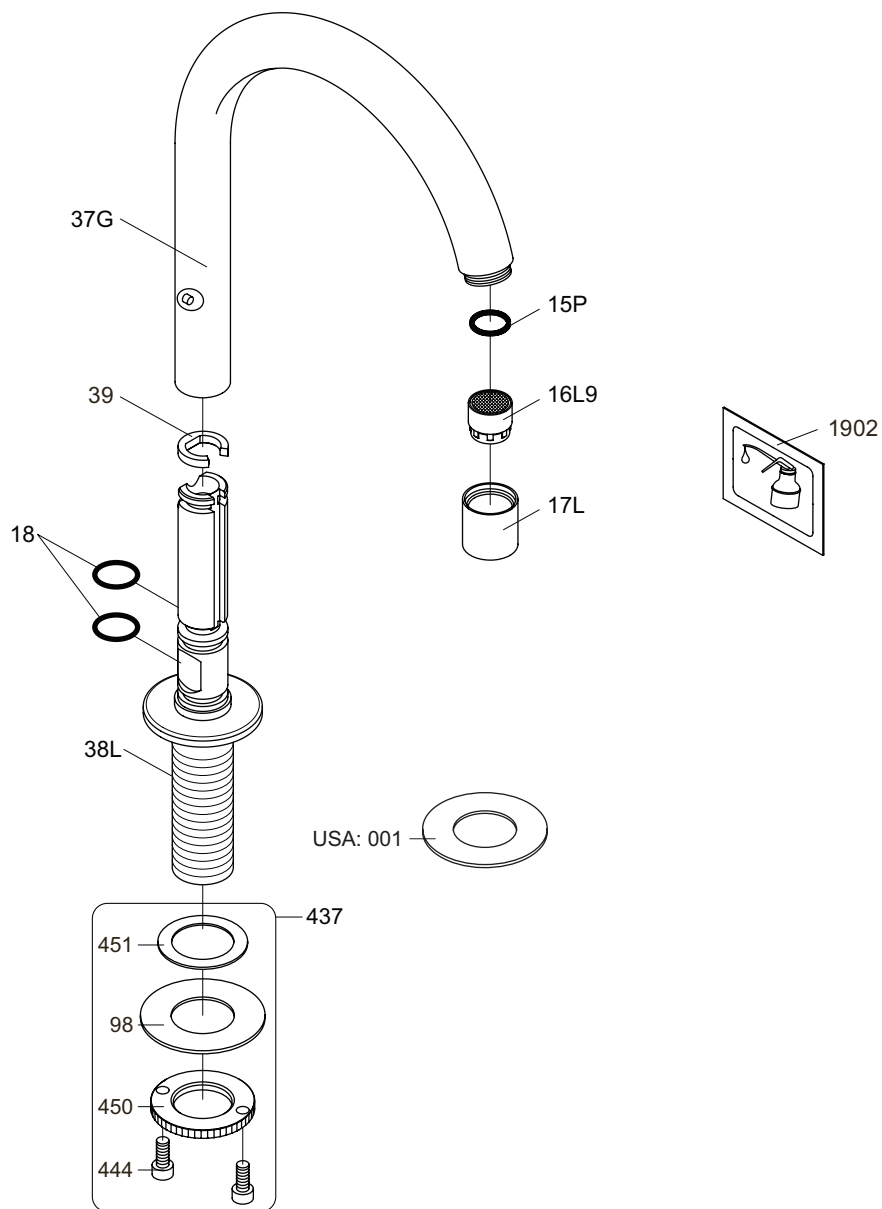

Data, 3 Bar:

	l/min.	Gal/min.
S50:	32,0	8.5
KV3:	30,0	7.9
KV4:	9,0	2.4
KV10, 15:	9,0	2.4
HV5, 8, 10:	9,0	2.4
SC2, 4 (A24):	16,0	4.2
SC6, 8, 11, 13: (C)	26,0	6.9

Max. 65°C, 150°F

4A

mm:	H	D	h
090	210	200	145
090A	110	85	40
090B	185	100	114
090C	185	100	114
090D	220	200	130
090E	170	200	65
090G	185	140	105
090H	265	230	155
090I	325	230	216
090V	355	145	270

Inches:	H	D	h
090	8 1/2"	8"	5 3/4"
090A	4 1/4"	3 1/2"	1 1/2"
090B	7"	4"	4 1/2"
090C	7"	4"	4 1/2"
090D	8 3/4"	8"	5"
090E	6 3/4"	8"	2 1/2"
090G	7"	5 1/2"	4"
090H	10 1/2"	9"	6"
090I	12 3/4"	9"	8 1/2"
090V	14"	5 3/4"	10 1/2"

VOLA 090, 090A, 090B:
 VOLA 090C, 090D, 090E:
 VOLA 090G, 090H, 090I, 090V:

1 - 4

VOLA 090FM:

5

Fitting instruction Monteringsvægledning
 Montageanleitung Montage hanledning
 Monteringsvejledning Manuel de montage

www.vola.com

vola

mnt_090_V3_40999824

65 mm
2 1/2"

1/2"

Ø40 mm
Ø1 5/8"

VR17L9K: VR15P, VR16L9, VR17L
 VR437: VR98, 2xVR444, VR450, VR451

vola
 Lunavej 2
 DK-8700 Horsens
 Tlf : + 45 7023 5500
 sales@vola.com
 www.vola.com