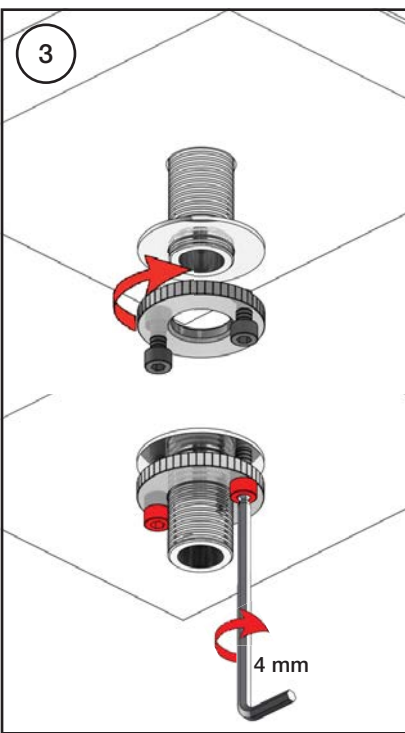

Inches:	H	D	h
090	8 1/2"	8"	5 3/4"
090A	4 1/4"	3 1/2"	1 1/2"
090B	7"	4"	4 1/2"
090C	7"	4"	4 1/2"
090D	8 3/4"	8"	5"
090E	6 3/4"	8"	2 1/2"
090G	7"	5 1/2"	4"
090H	10 1/2"	9"	6"
090I	12 3/4"	9"	8 1/2"
090V	14"	5 3/4"	10 1/2"

VOLA 090, 090A, 090B:
 VOLA 090C, 090D, 090E:
 VOLA 090G, 090H, 090I, 090V:

1 - 4

VOLA 090FM:

5

Fitting instruction Monteringsvægledning
 Montageanleitung Montage hanledning
 Monteringsvejledning Manuel de montage

www.vola.com

vola

mnt_090_V3_40999824

65 mm
2 1/2"

1/2"

Ø40 mm
Ø1 5/8"

VR17L9K: VR15P, VR16L9, VR17L
 VR437: VR98, 2xVR444, VR450, VR451

vola
 Lunavej 2
 DK-8700 Horsens
 Tlf : + 45 7023 5500
 sales@vola.com
 www.vola.com