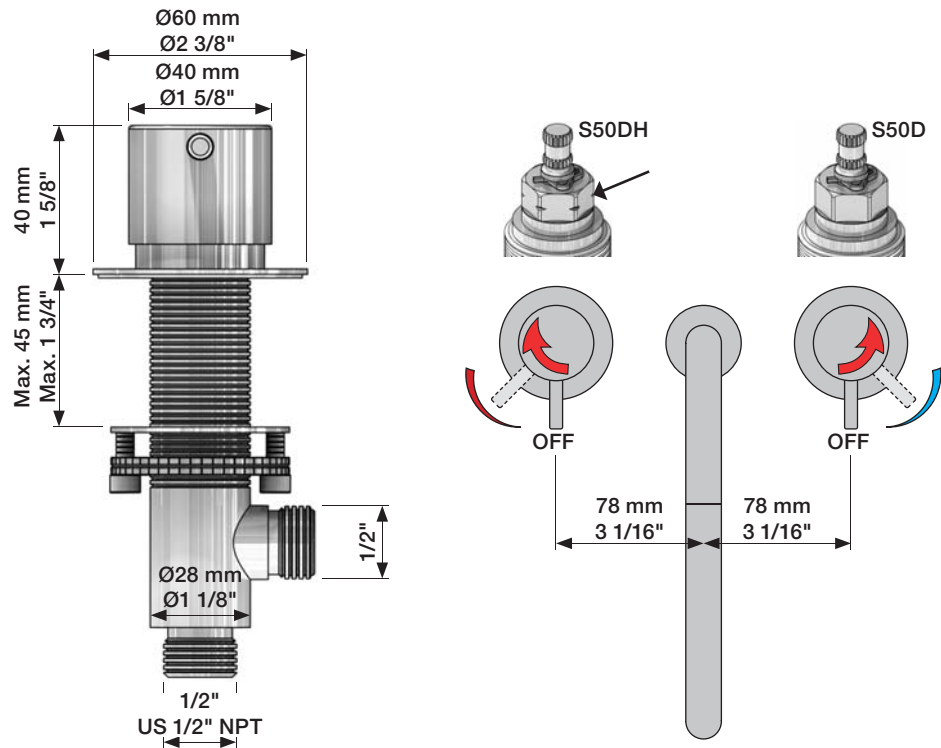

VOLA S50, S50D, S50DH
 VOLA KV3, KV4, KV9, KV10, KV15
 VOLA HV5, HV8, HV10
 VOLA SC2, SC4, SC6, SC8, SC11, SC13

Fitting instruction
 Montageanleitung
 Monteringsvejledning
 Monteringsvægledning
 Montage hanleiding
 Manuel de montage

Data, 3 Bar:

	l/min.	Gal/min.
S50:	32,0	8.5
KV3:	30,0	7.9
KV4:	9,0	2.4
KV10, 15:	9,0	2.4
HV5, 8, 10:	9,0	2.4
SC2, 4 (A24):	16,0	4.2
SC6, 8, 11, 13: (C)	26,0	6.9

Max. 65°C, 150°F

4A

mm:	H	D	h
090	210	200	145
090A	110	85	40
090B	185	100	114
090C	185	100	114
090D	220	200	130
090E	170	200	65
090G	185	140	105
090H	265	230	155
090I	325	230	216
090V	355	145	270

Inches:	H	D	h
090	8 1/2"	8"	5 3/4"
090A	4 1/4"	3 1/2"	1 1/2"
090B	7"	4"	4 1/2"
090C	7"	4"	4 1/2"
090D	8 3/4"	8"	5"
090E	6 3/4"	8"	2 1/2"
090G	7"	5 1/2"	4"
090H	10 1/2"	9"	6"
090I	12 3/4"	9"	8 1/2"
090V	14"	5 3/4"	10 1/2"

www.vola.com

vola

mnt_090_V3_40999824

65 mm
2 1/2"

1/2"

Ø40 mm
Ø1 5/8"

VR17L9K: VR15P, VR16L9, VR17L
 VR437: VR98, 2xVR444, VR450, VR451

vola
 Lunavej 2
 DK-8700 Horsens
 Tlf : + 45 7023 5500
 sales@vola.com
 www.vola.com