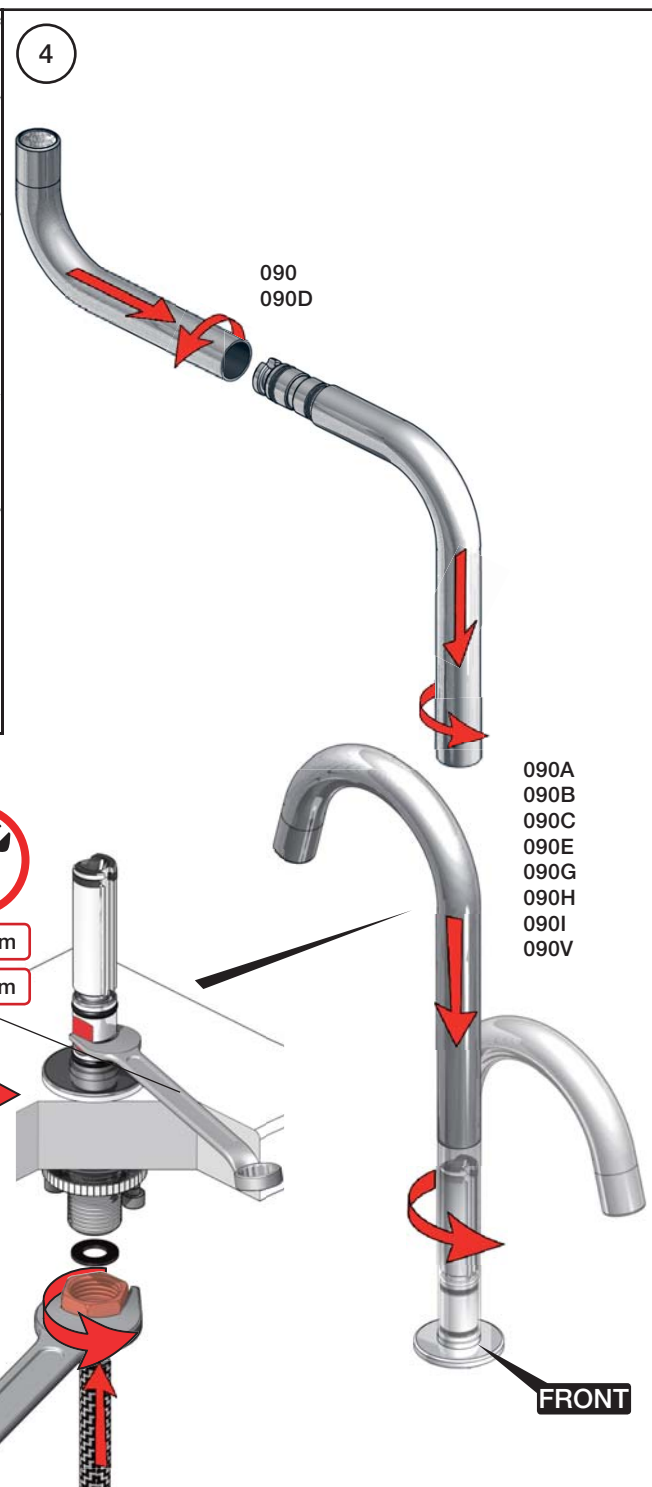

Inches:	H	D	h
090	8 1/2"	8"	5 3/4"
090A	4 1/4"	3 1/2"	1 1/2"
090B	7"	4"	4 1/2"
090C	7"	4"	4 1/2"
090D	8 3/4"	8"	5"
090E	6 3/4"	8"	2 1/2"
090G	7"	5 1/2"	4"
090H	10 1/2"	9"	6"
090I	12 3/4"	9"	8 1/2"
090V	14"	5 3/4"	10 1/2"

VOLA 090, 090A, 090B:
 VOLA 090C, 090D, 090E:
 VOLA 090G, 090H, 090I, 090V:

1 - 4

VOLA 090FM:

5

Fitting instruction Monteringsvægledning
 Montageanleitung Montage hanledning
 Monteringsvejledning Manuel de montage

www.vola.com

vola

mnt_090_V3_40999824

65 mm
2 1/2"

1/2"

Ø40 mm
Ø1 5/8"

VR17L9K: VR15P, VR16L9, VR17L
 VR437: VR98, 2xVR444, VR450, VR451

vola
 Lunavej 2
 DK-8700 Horsens
 Tlf : + 45 7023 5500
 sales@vola.com
 www.vola.com