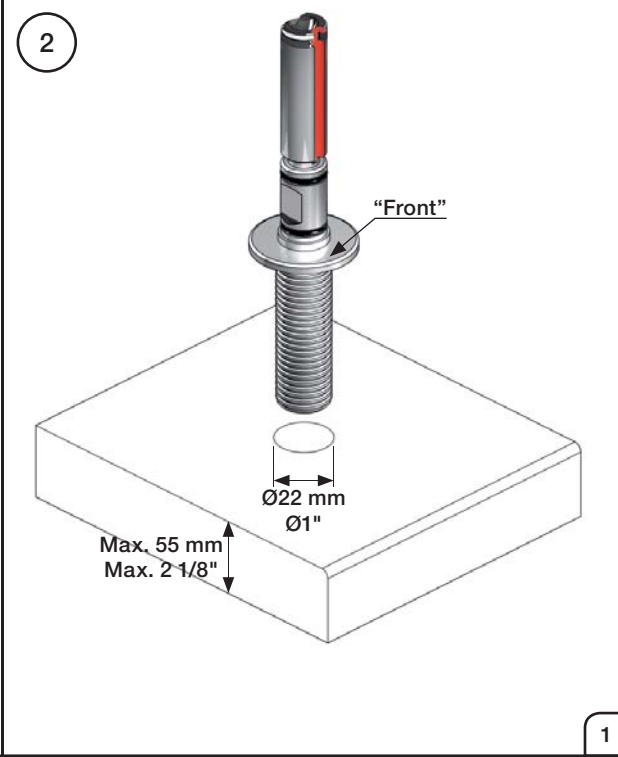

Data, 3 Bar:

	l/min.	Gal/min.
S50:	32,0	8.5
KV3:	30,0	7.9
KV4:	9,0	2.4
KV10, 15:	9,0	2.4
HV5, 8, 10:	9,0	2.4
SC2, 4 (A24):	16,0	4.2
SC6, 8, 11, 13: (C)	26,0	6.9

Max. 65°C, 150°F

4A

mm:	H	D	h
090	210	200	145
090A	110	85	40
090B	185	100	114
090C	185	100	114
090D	220	200	130
090E	170	200	65
090G	185	140	105
090H	265	230	155
090I	325	230	216
090V	355	145	270

Inches:	H	D	h
090	8 1/2"	8"	5 3/4"
090A	4 1/4"	3 1/2"	1 1/2"
090B	7"	4"	4 1/2"
090C	7"	4"	4 1/2"
090D	8 3/4"	8"	5"
090E	6 3/4"	8"	2 1/2"
090G	7"	5 1/2"	4"
090H	10 1/2"	9"	6"
090I	12 3/4"	9"	8 1/2"
090V	14"	5 3/4"	10 1/2"

www.vola.com

vola

mnt_090_V3_40999824

65 mm
2 1/2"

1/2"

Ø40 mm
Ø1 5/8"

VR17L9K: VR15P, VR16L9, VR17L
 VR437: VR98, 2xVR444, VR450, VR451

vola
 Lunavej 2
 DK-8700 Horsens
 Tlf : + 45 7023 5500
 sales@vola.com
 www.vola.com