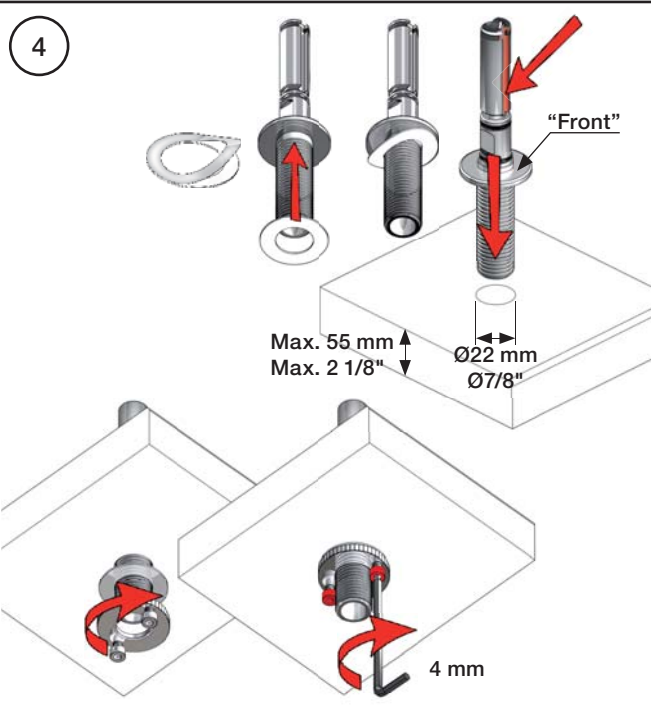

VOLA S50, S50D, S50DH
 VOLA KV3, KV4, KV9, KV10, KV15
 VOLA HV5, HV8, HV10
 VOLA SC2, SC4, SC6, SC8, SC11, SC13

Fitting instruction
 Montageanleitung
 Monteringsvejledning
 Monteringsvægledning
 Montage hanleiding
 Manuel de montage

Data, 3 Bar:

	l/min.	Gal/min.
S50:	32,0	8.5
KV3:	30,0	7.9
KV4:	9,0	2.4
KV10, 15:	9,0	2.4
HV5, 8, 10:	9,0	2.4
SC2, 4 (A24):	16,0	4.2
SC6, 8, 11, 13: (C)	26,0	6.9

Max. 65°C, 150°F

4A

mm:	H	D	h
090	210	200	145
090A	110	85	40
090B	185	100	114
090C	185	100	114
090D	220	200	130
090E	170	200	65
090G	185	140	105
090H	265	230	155
090I	325	230	216
090V	355	145	270

Inches:	H	D	h
090	8 1/2"	8"	5 3/4"
090A	4 1/4"	3 1/2"	1 1/2"
090B	7"	4"	4 1/2"
090C	7"	4"	4 1/2"
090D	8 3/4"	8"	5"
090E	6 3/4"	8"	2 1/2"
090G	7"	5 1/2"	4"
090H	10 1/2"	9"	6"
090I	12 3/4"	9"	8 1/2"
090V	14"	5 3/4"	10 1/2"

www.vola.com

vola

mnt_090_V3_40999824

65 mm
2 1/2"

1/2"

Ø40 mm
Ø1 5/8"

VR17L9K: VR15P, VR16L9, VR17L
 VR437: VR98, 2xVR444, VR450, VR451

vola
 Lunavej 2
 DK-8700 Horsens
 Tlf : + 45 7023 5500
 sales@vola.com
 www.vola.com