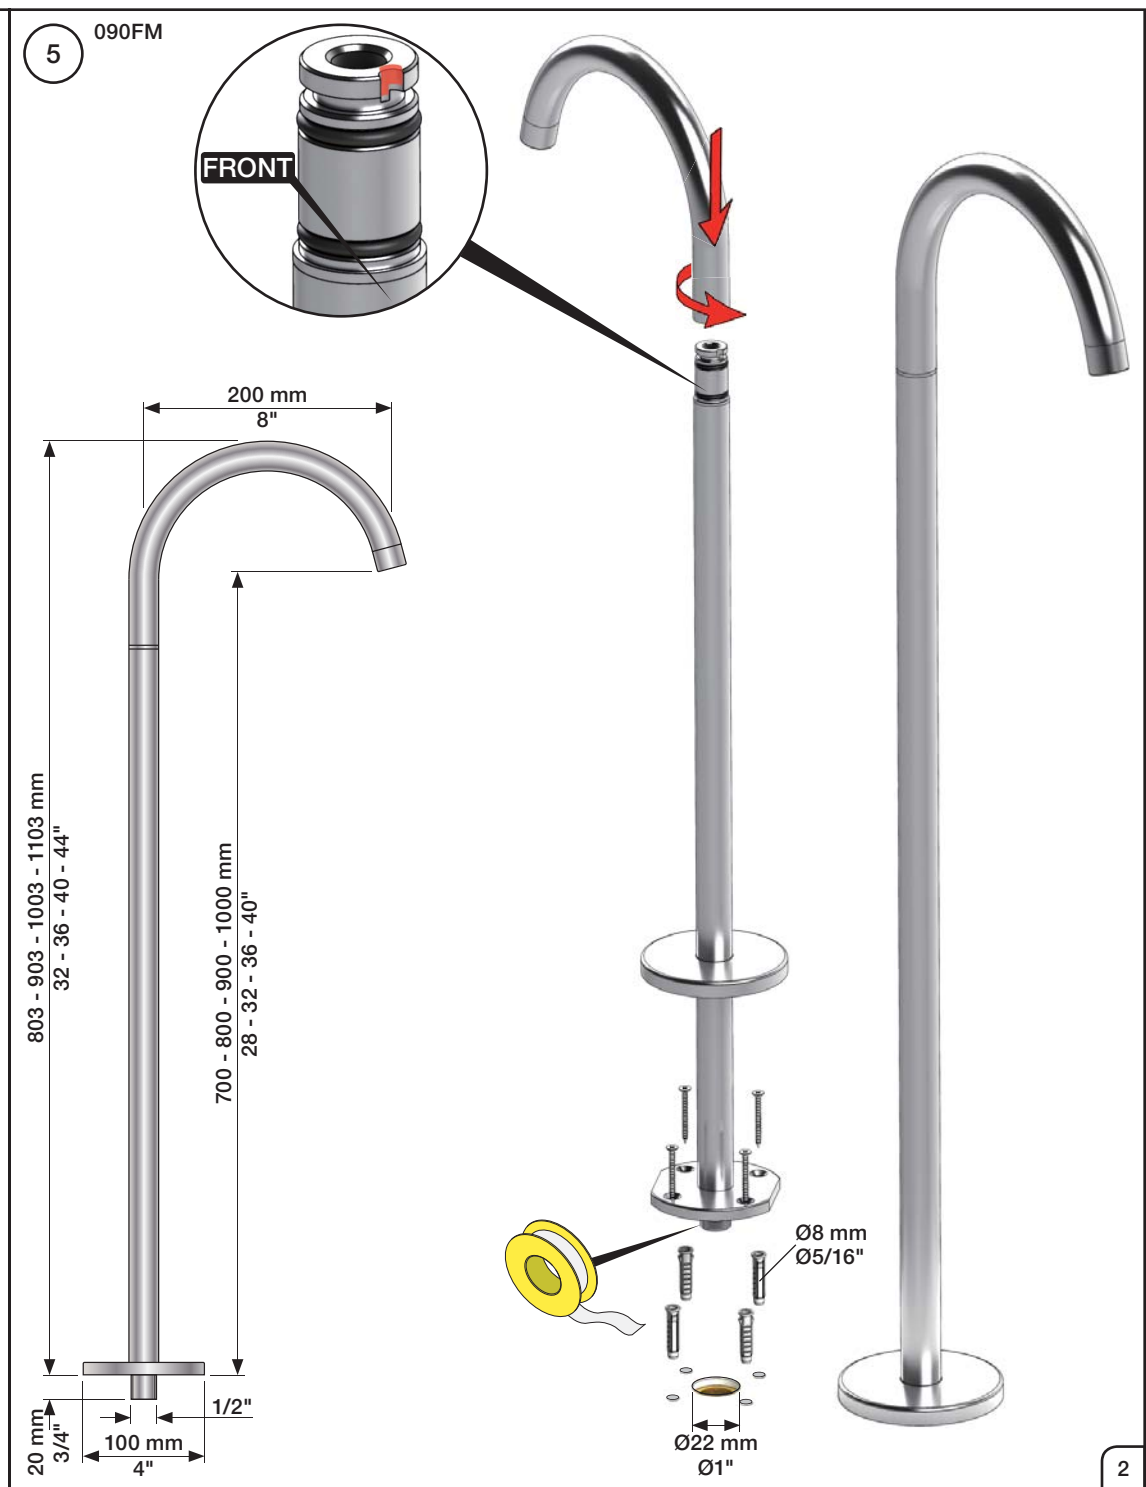

Inches:	H	D	h
090	8 1/2"	8"	5 3/4"
090A	4 1/4"	3 1/2"	1 1/2"
090B	7"	4"	4 1/2"
090C	7"	4"	4 1/2"
090D	8 3/4"	8"	5"
090E	6 3/4"	8"	2 1/2"
090G	7"	5 1/2"	4"
090H	10 1/2"	9"	6"
090I	12 3/4"	9"	8 1/2"
090V	14"	5 3/4"	10 1/2"

VOLA 090, 090A, 090B:
 VOLA 090C, 090D, 090E:
 VOLA 090G, 090H, 090I, 090V:

1 - 4

VOLA 090FM:

5

Fitting instruction Monteringsvægledning
 Montageanleitung Montage hanledning
 Monteringsvejledning Manuel de montage

www.vola.com

vola

mnt_090_V3_40999824

65 mm
2 1/2"

1/2"

Ø40 mm
Ø1 5/8"

VR17L9K: VR15P, VR16L9, VR17L
 VR437: VR98, 2xVR444, VR450, VR451

vola
 Lunavej 2
 DK-8700 Horsens
 Tlf : + 45 7023 5500
 sales@vola.com
 www.vola.com