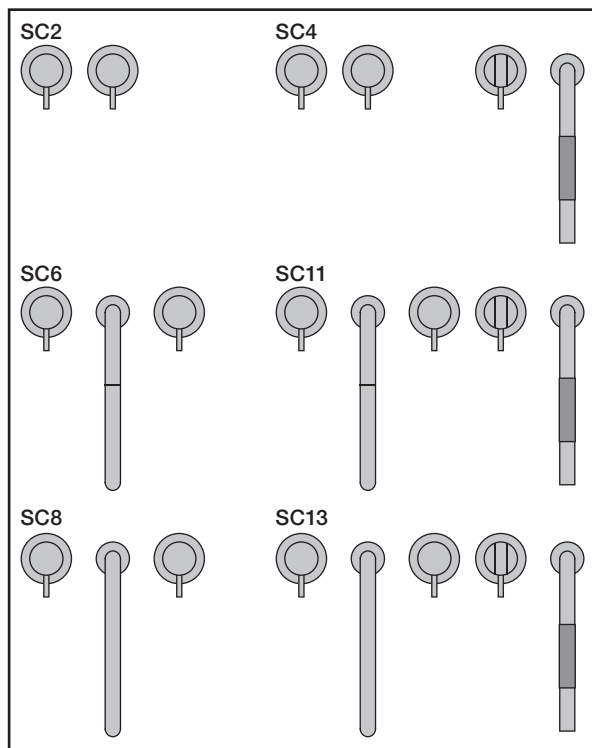

VOLA S50, S50D, S50DH
 VOLA KV3, KV4, KV9, KV10, KV15
 VOLA HV5, HV8, HV10
 VOLA SC2, SC4, SC6, SC8, SC11, SC13

Fitting instruction
 Montageanleitung
 Monteringsvejledning
 Monteringsvægledning
 Montage hanleiding
 Manuel de montage

Data, 3 Bar:

	l/min.	Gal/min.
S50:	32,0	8.5
KV3:	30,0	7.9
KV4:	9,0	2.4
KV10, 15:	9,0	2.4
HV5, 8, 10:	9,0	2.4
SC2, 4 (A24):	16,0	4.2
SC6, 8, 11, 13: (C)	26,0	6.9

Max. 65°C, 150°F

4A

mm:	H	D	h
090	210	200	145
090A	110	85	40
090B	185	100	114
090C	185	100	114
090D	220	200	130
090E	170	200	65
090G	185	140	105
090H	265	230	155
090I	325	230	216
090V	355	145	270

Inches:	H	D	h
090	8 1/2"	8"	5 3/4"
090A	4 1/4"	3 1/2"	1 1/2"
090B	7"	4"	4 1/2"
090C	7"	4"	4 1/2"
090D	8 3/4"	8"	5"
090E	6 3/4"	8"	2 1/2"
090G	7"	5 1/2"	4"
090H	10 1/2"	9"	6"
090I	12 3/4"	9"	8 1/2"
090V	14"	5 3/4"	10 1/2"

www.vola.com

vola

mnt_090_V3_40999824

65 mm
2 1/2"

1/2"

Ø40 mm
Ø1 5/8"

VR17L9K: VR15P, VR16L9, VR17L
 VR437: VR98, 2xVR444, VR450, VR451

vola
 Lunavej 2
 DK-8700 Horsens
 Tlf : + 45 7023 5500
 sales@vola.com
 www.vola.com