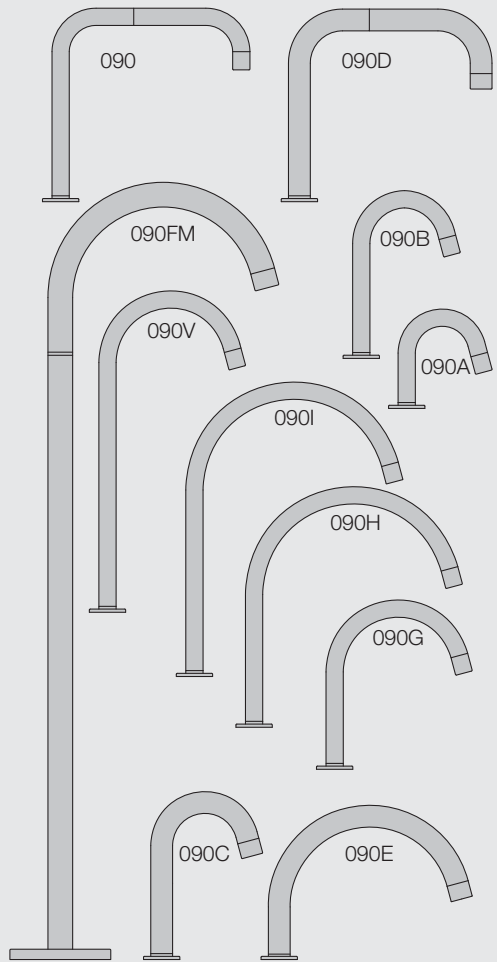

Data, 3 Bar:

	l/min.	Gal/min.
S50:	32,0	8.5
KV3:	30,0	7.9
KV4:	9,0	2.4
KV10, 15:	9,0	2.4
HV5, 8, 10:	9,0	2.4
SC2, 4 (A24):	16,0	4.2
SC6, 8, 11, 13: (C)	26,0	6.9

Max. 65°C, 150°F

4A

mm:	H	D	h
090	210	200	145
090A	110	85	40
090B	185	100	114
090C	185	100	114
090D	220	200	130
090E	170	200	65
090G	185	140	105
090H	265	230	155
090I	325	230	216
090V	355	145	270

Inches:	H	D	h
090	8 1/2"	8"	5 3/4"
090A	4 1/4"	3 1/2"	1 1/2"
090B	7"	4"	4 1/2"
090C	7"	4"	4 1/2"
090D	8 3/4"	8"	5"
090E	6 3/4"	8"	2 1/2"
090G	7"	5 1/2"	4"
090H	10 1/2"	9"	6"
090I	12 3/4"	9"	8 1/2"
090V	14"	5 3/4"	10 1/2"

VOLA 090, 090A, 090B:
 VOLA 090C, 090D, 090E:
 VOLA 090G, 090H, 090I, 090V:

1 - 4

VOLA 090FM:

5

Fitting instruction Monteringsvægledning
 Montageanleitung Montage hanledning
 Monteringsvejledning Manuel de montage

www.vola.com

vola

mnt_090_V3_40999824

65 mm
2 1/2"

1/2"

Ø40 mm
Ø1 5/8"

VR17L9K: VR15P, VR16L9, VR17L
 VR437: VR98, 2xVR444, VR450, VR451

vola
 Lunavej 2
 DK-8700 Horsens
 Tlf : + 45 7023 5500
 sales@vola.com
 www.vola.com