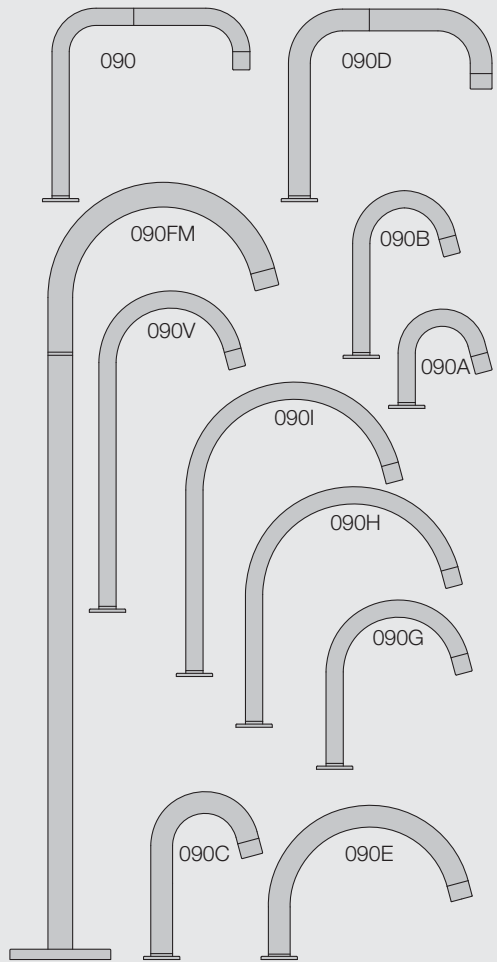

VOLA 090, 090A, 090B:
 VOLA 090C, 090D, 090E:
 VOLA 090G, 090H, 090I, 090V:

1 - 4

VOLA 090FM:

5

Fitting instruction Monteringsvægledning
 Montageanleitung Montage hanledning
 Monteringsvejledning Manuel de montage

www.vola.com

vola

mnt_090_V3_40999824

VR17L9K: VR15P, VR16L9, VR17L
 VR437: VR98, 2xVR444, VR450, VR451

vola
 Lunavej 2
 DK-8700 Horsens
 Tlf : + 45 7023 5500
 sales@vola.com
 www.vola.com

VOLA 090G

Date
 Apr. 12