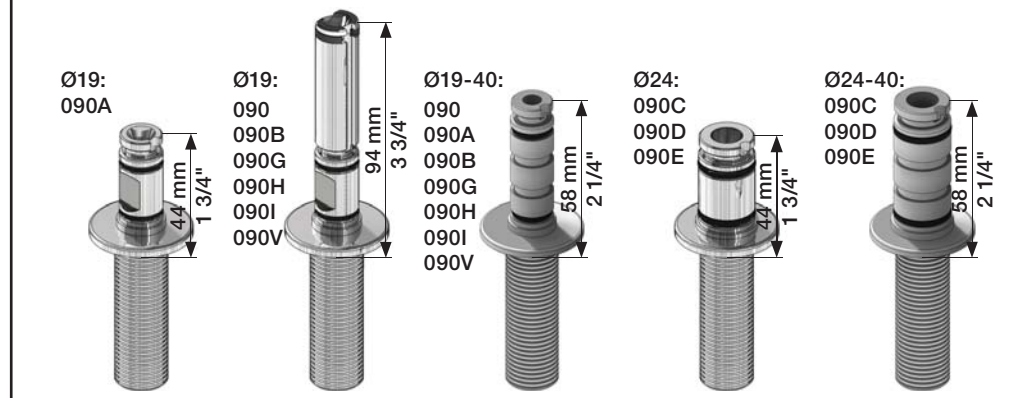

VOLA 090, 090A, 090B:
 VOLA 090C, 090D, 090E:
 VOLA 090G, 090H, 090I, 090V:

1 - 4

VOLA 090FM:

5

Fitting instruction Monteringsvægledning
 Montageanleitung Montage hanledning
 Monteringsvejledning Manuel de montage

www.vola.com

vola

mnt_090_V3_40999824

VR17L9K: VR15P, VR16L9, VR17L
 VR437: VR98, 2xVR444, VR450, VR451

vola
 Lunavej 2
 DK-8700 Horsens
 Tlf : + 45 7023 5500
 sales@vola.com
 www.vola.com

VOLA 090G

Date
 Apr. 12