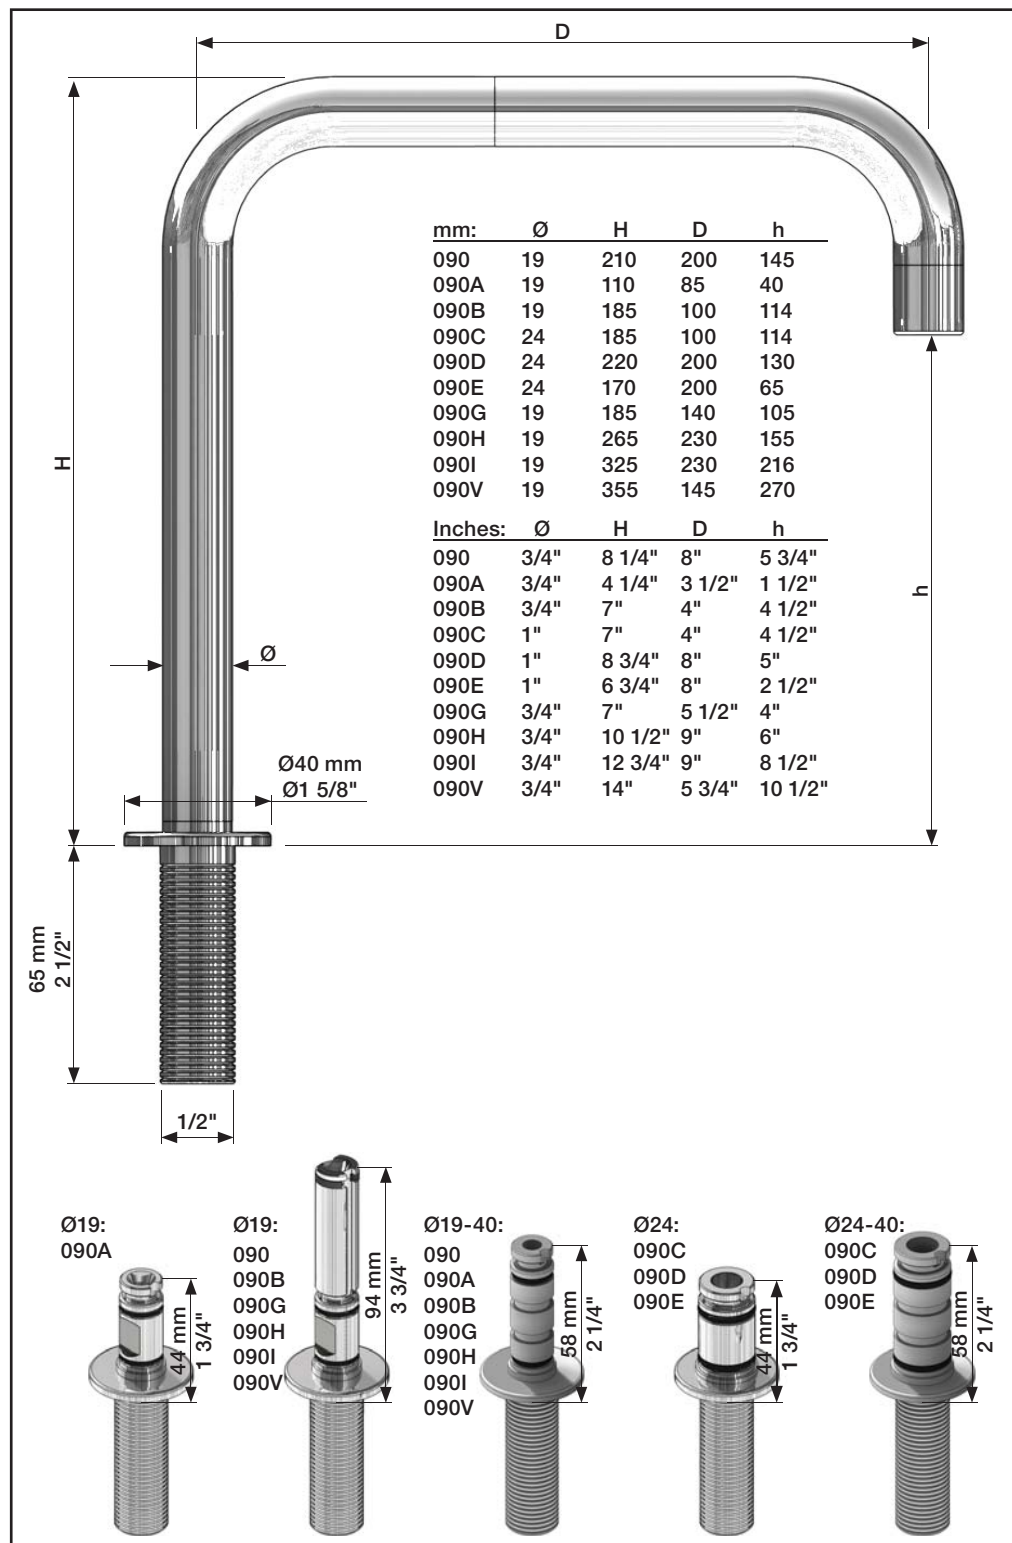

VOLA 090, 090A, 090B:
 VOLA 090C, 090D, 090E:
 VOLA 090G, 090H, 090I, 090V:

1 - 4

VOLA 090FM:

5

Fitting instruction Monteringsvægledning
 Montageanleitung Montage hanledning
 Monteringsvejledning Manuel de montage

www.vola.com

vola

mnt_090_V3_40999824

VR17L9K: VR15P, VR16L9, VR17L
 VR437: VR98, 2xVR444, VR450, VR451

vola
 Lunavej 2
 DK-8700 Horsens
 Tlf : + 45 7023 5500
 sales@vola.com
 www.vola.com

VOLA 090G

Date
 Apr. 12