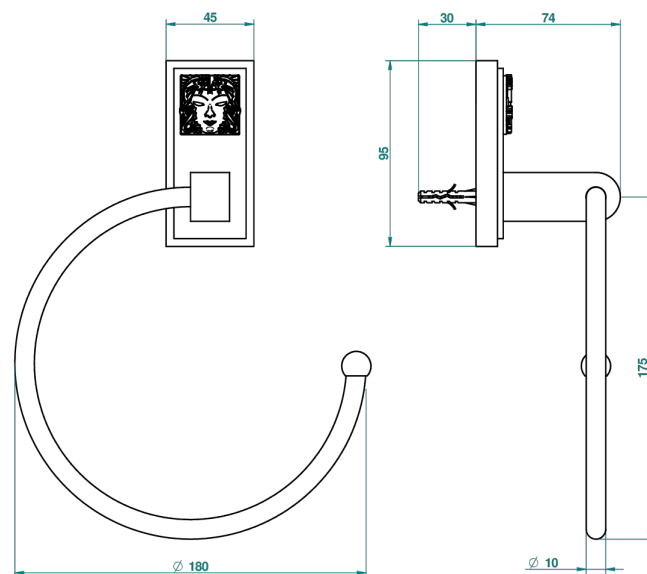

MASQUE DE FEMME, METAL GRAVE

A2T-504N

Полотенцедержатель-кольцо-Ø 180 мм одинарное

THG®
PARIS

33636

09/09/2010

ХАРАКТЕРИСТИКИ

- Masque de Femme, métal gravé
- Полотенцедержатель-кольцо-Ø 180 мм одинарное

ДОСТУПНЫЕ ВАРИАНТЫ ПОКРЫТИЙ

Blush PVD - H62
Graphite PVD - H64
Matt Umber PVD - H67
Matt blush PVD - H60
Matt graphite PVD - H65
Umber PVD - H66

Аранья (чёрный никель) - D24
Золото - F01
Матовое золото - F07
Матовое светлое золото - F31
Матовый никель - C01
Матовый хром - C02

Никель - B01
Покрытие PVD бронза - F33
Покрытие PVD золотистый цвет - H52
Покрытие PVD латунь - H49
Покрытие PVD матовая бронза - F34
Покрытие PVD матовая латунь - H50

Покрытие PVD матовый золотистый - H53
Покрытие PVD матовый никель - H56
Покрытие PVD никель - H55
Розовое золото - F27
Сатинированное золото - F03
Сатинированный хром - C03

Светлое золото - F30
Серебро с родием - F18
Состаренный никель - H28
Хром - A02
Хром/золото - G02