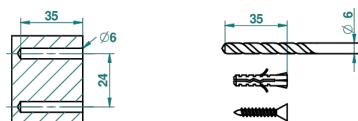

MASQUE DE FEMME, METAL GRAVE

A2T-504N

Полотенцедержатель-кольцо-Ø 180 мм одинарное

THG®
PARIS

33636

09/09/2010

ХАРАКТЕРИСТИКИ

- Masque de Femme, métal gravé
- Полотенцедержатель-кольцо-Ø 180 мм одинарное

ДОСТУПНЫЕ ВАРИАНТЫ ПОКРЫТИЙ

Blush PVD - H62
Graphite PVD - H64
Matt Umber PVD - H67
Matt blush PVD - H60
Matt graphite PVD - H65
Umber PVD - H66

Аранья (чёрный никель) - D24
Золото - F01
Матовое золото - F07
Матовое светлое золото - F31
Матовый никель - C01
Матовый хром - C02

Никель - B01
Покрытие PVD бронза - F33
Покрытие PVD золотистый цвет - H52
Покрытие PVD латунь - H49
Покрытие PVD матовая бронза - F34
Покрытие PVD матовая латунь - H50

Покрытие PVD матовый золотистый - H53
Покрытие PVD матовый никель - H56
Покрытие PVD никель - H55
Розовое золото - F27
Сатинированное золото - F03
Сатинированный хром - C03

Светлое золото - F30
Серебро с родием - F18
Состаренный никель - H28
Хром - A02
Хром/золото - G02