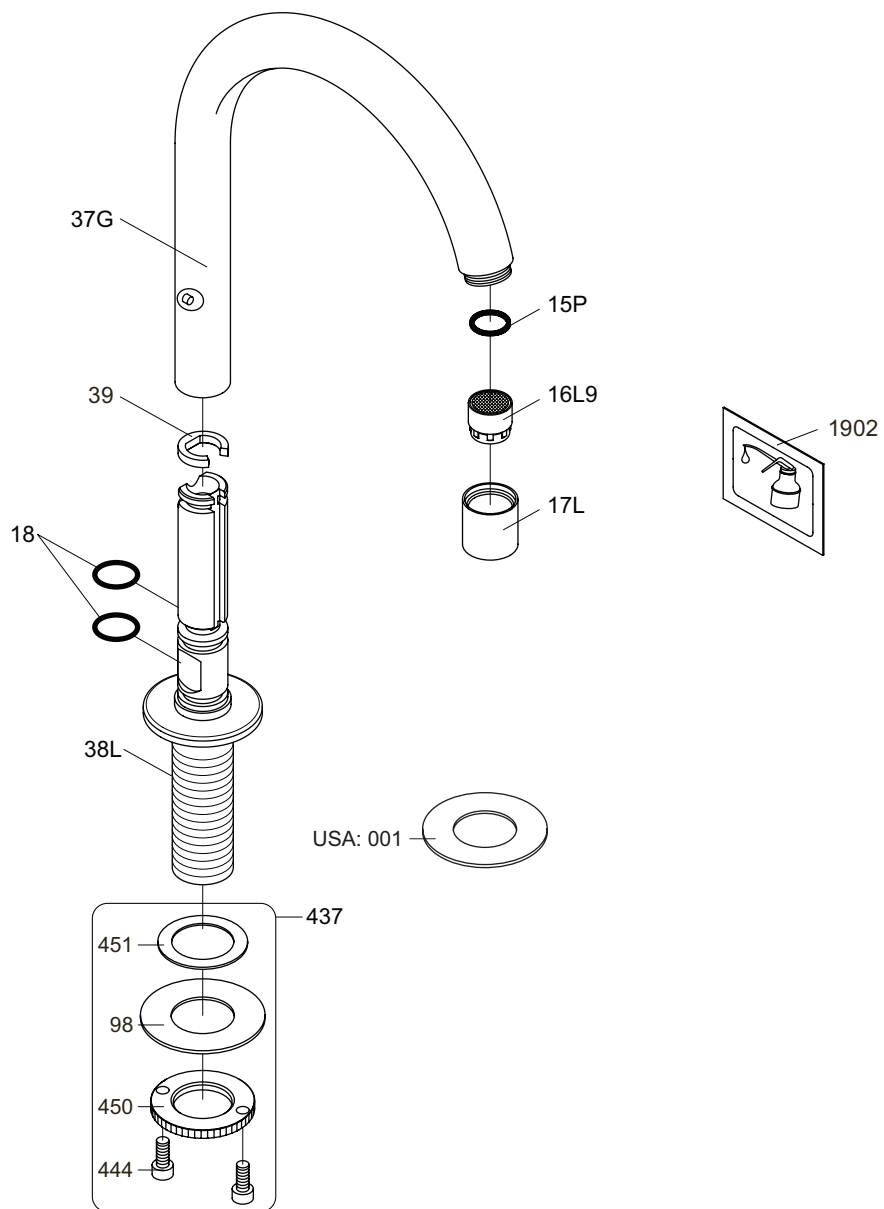

Data, 3 Bar:

	l/min.	Gal/min.
S50:	32,0	8.5
KV3:	30,0	7.9
KV4:	9,0	2.4
KV10, 15:	9,0	2.4
HV5, 8, 10:	9,0	2.4
SC2, 4 (A24):	16,0	4.2
SC6, 8, 11, 13: (C)	26,0	6.9

Max. 65°C, 150°F

4A

mm:	H	D	h
090	210	200	145
090A	110	85	40
090B	185	100	114
090C	185	100	114
090D	220	200	130
090E	170	200	65
090G	185	140	105
090H	265	230	155
090I	325	230	216
090V	355	145	270

Inches:	H	D	h
090	8 1/2"	8"	5 3/4"
090A	4 1/4"	3 1/2"	1 1/2"
090B	7"	4"	4 1/2"
090C	7"	4"	4 1/2"
090D	8 3/4"	8"	5"
090E	6 3/4"	8"	2 1/2"
090G	7"	5 1/2"	4"
090H	10 1/2"	9"	6"
090I	12 3/4"	9"	8 1/2"
090V	14"	5 3/4"	10 1/2"

VOLA 090, 090A, 090B:
 VOLA 090C, 090D, 090E:
 VOLA 090G, 090H, 090I, 090V:

1 - 4

VOLA 090FM:

5

Fitting instruction Monteringsvægledning
 Montageanleitung Montage hanledning
 Monteringsvejledning Manuel de montage

vola
 Lunavej 2
 DK-8700 Horsens
 Tlf : + 45 7023 5500
 sales@vola.com
 www.vola.com

VOLA KV4/KV10/KV15 VOLA HV5/HV8/HV10

Date
Apr. 21

Rev.
4

Sheet
SB 27.6

VR17L9K: VR15P, VR16L9, VR17L
 VR437: VR98, 2xVR444, VR450, VR451