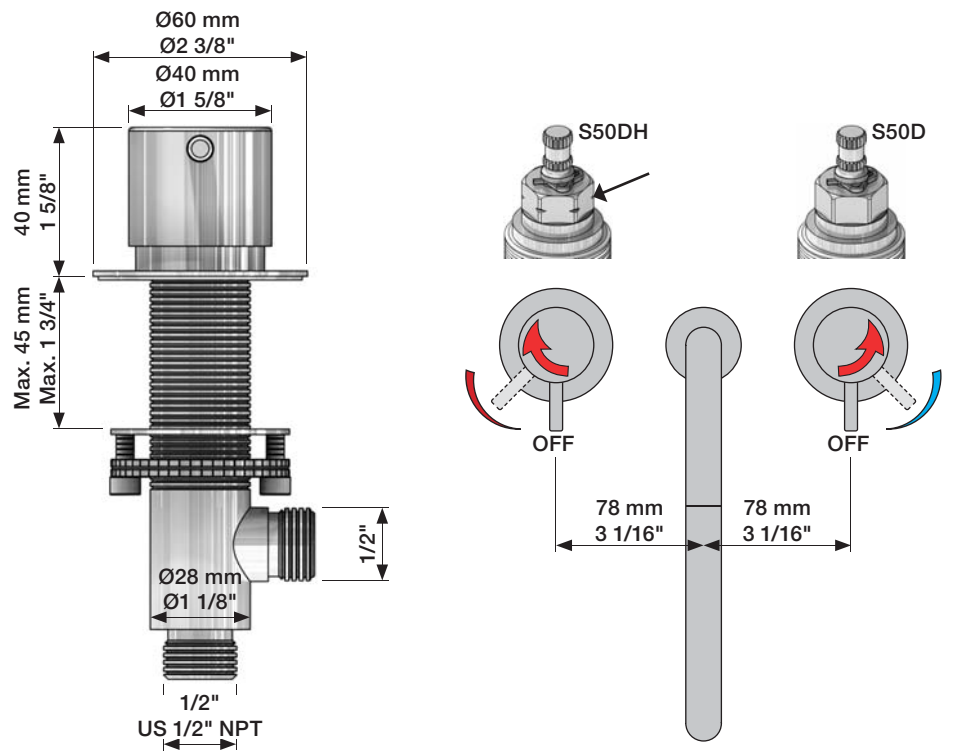

VOLA S50, S50D, S50DH
 VOLA KV3, KV4, KV9, KV10, KV15
 VOLA HV5, HV8, HV10
 VOLA SC2, SC4, SC6, SC8, SC11, SC13

Fitting instruction
 Montageanleitung
 Monteringsvejledning
 Monteringsvægledning
 Montage hanleiding
 Manuel de montage

Data, 3 Bar:

	l/min.	Gal/min.
S50:	32,0	8.5
KV3:	30,0	7.9
KV4:	9,0	2.4
KV10, 15:	9,0	2.4
HV5, 8, 10:	9,0	2.4
SC2, 4 (A24):	16,0	4.2
SC6, 8, 11, 13: (C)	26,0	6.9

Max. 65°C, 150°F

4A

mm:	H	D	h
090	210	200	145
090A	110	85	40
090B	185	100	114
090C	185	100	114
090D	220	200	130
090E	170	200	65
090G	185	140	105
090H	265	230	155
090I	325	230	216
090V	355	145	270

Inches:	H	D	h
090	8 1/2"	8"	5 3/4"
090A	4 1/4"	3 1/2"	1 1/2"
090B	7"	4"	4 1/2"
090C	7"	4"	4 1/2"
090D	8 3/4"	8"	5"
090E	6 3/4"	8"	2 1/2"
090G	7"	5 1/2"	4"
090H	10 1/2"	9"	6"
090I	12 3/4"	9"	8 1/2"
090V	14"	5 3/4"	10 1/2"

VOLA 090, 090A, 090B:
 VOLA 090C, 090D, 090E:
 VOLA 090G, 090H, 090I, 090V:

1 - 4

VOLA 090FM:

5

Fitting instruction Monteringsvægledning
 Montageanleitung Montage hanledning
 Monteringsvejledning Manuel de montage