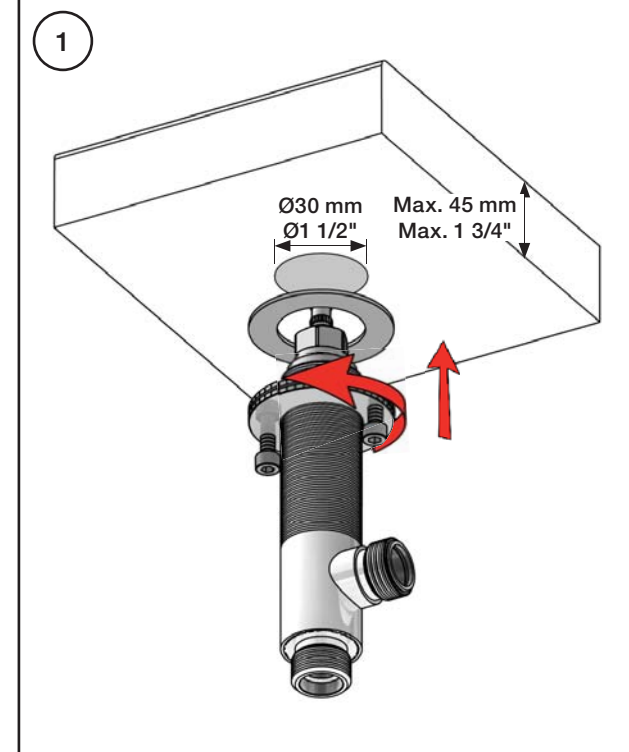

VOLA S50, S50D, S50DH
 VOLA KV3, KV4, KV9, KV10, KV15
 VOLA HV5, HV8, HV10
 VOLA SC2, SC4, SC6, SC8, SC11, SC13

Fitting instruction
 Montageanleitung
 Monteringsvejledning
 Monteringsvægledning
 Montage hanleiding
 Manuel de montage

Data, 3 Bar:

	l/min.	Gal/min.
S50:	32,0	8.5
KV3:	30,0	7.9
KV4:	9,0	2.4
KV10, 15:	9,0	2.4
HV5, 8, 10:	9,0	2.4
SC2, 4 (A24):	16,0	4.2
SC6, 8, 11, 13: (C)	26,0	6.9

Max. 65°C, 150°F

4A

mm:	H	D	h
090	210	200	145
090A	110	85	40
090B	185	100	114
090C	185	100	114
090D	220	200	130
090E	170	200	65
090G	185	140	105
090H	265	230	155
090I	325	230	216
090V	355	145	270

Inches:	H	D	h
090	8 1/2"	8"	5 3/4"
090A	4 1/4"	3 1/2"	1 1/2"
090B	7"	4"	4 1/2"
090C	7"	4"	4 1/2"
090D	8 3/4"	8"	5"
090E	6 3/4"	8"	2 1/2"
090G	7"	5 1/2"	4"
090H	10 1/2"	9"	6"
090I	12 3/4"	9"	8 1/2"
090V	14"	5 3/4"	10 1/2"