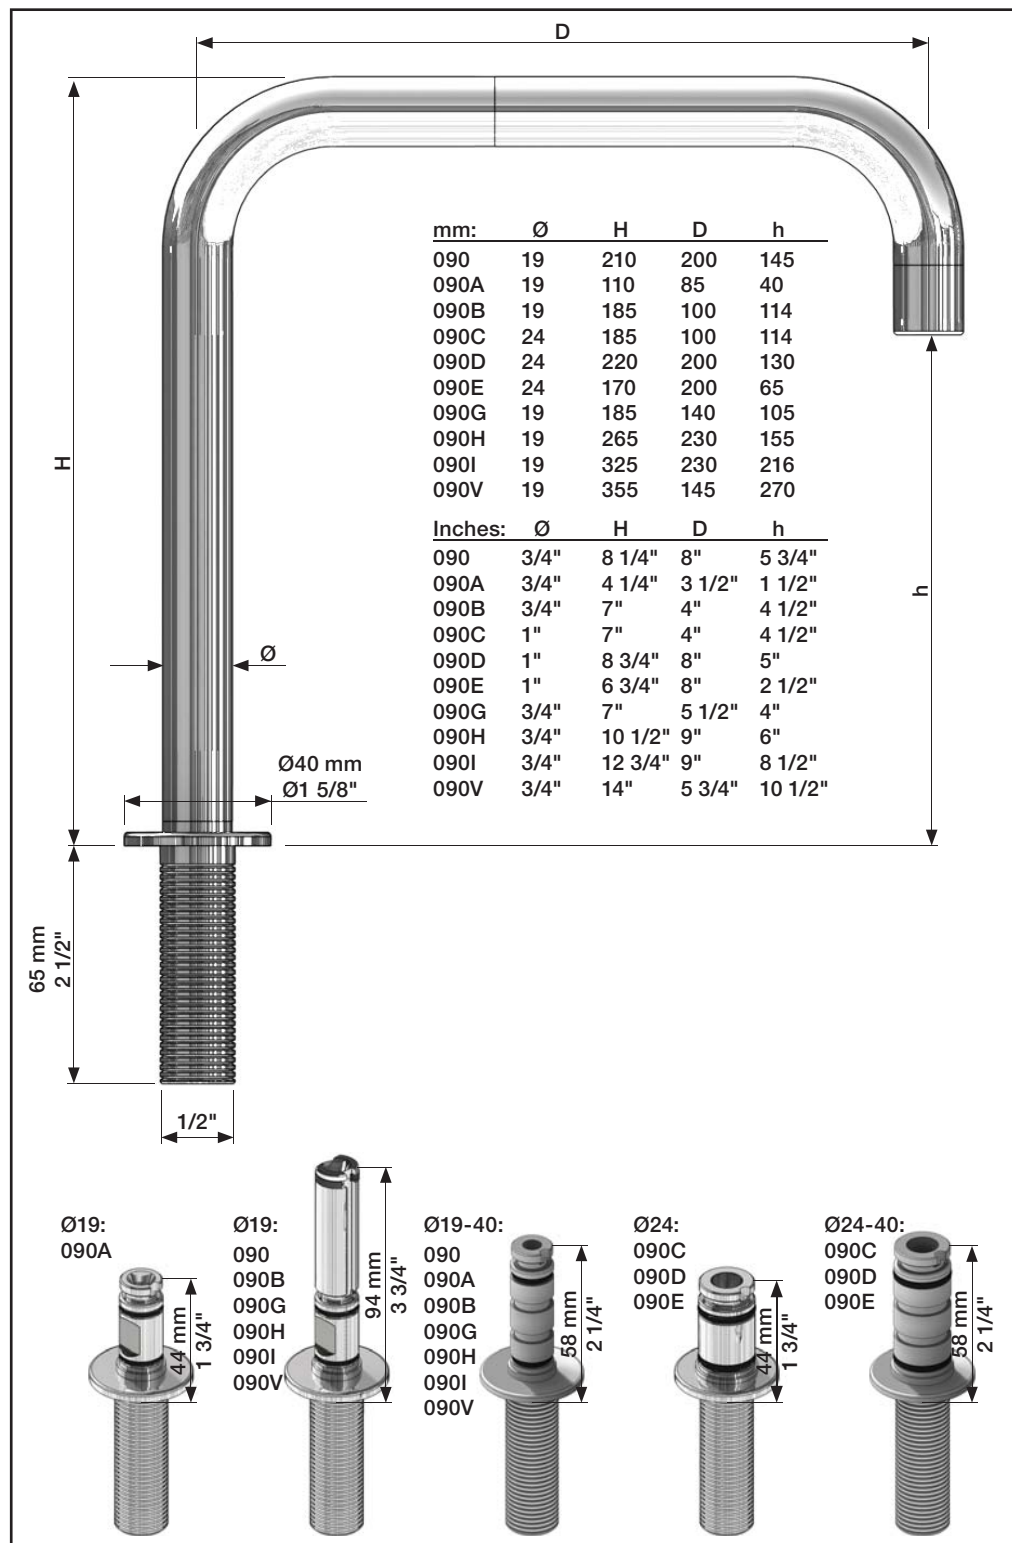

VOLA 090, 090A, 090B:  
 VOLA 090C, 090D, 090E:  
 VOLA 090G, 090H, 090I, 090V:

1 - 4

VOLA 090FM:

5

Fitting instruction    Monteringsvægledning  
 Montageanleitung    Montage hanledning  
 Monteringsvejledning    Manuel de montage

www.vola.com

vola

mnt\_090\_V3\_40999824

VR17L9K: VR15P, VR16L9, VR17L  
 VR437: VR98, 2xVR444, VR450, VR451

**vola**  
 Lunavej 2  
 DK-8700 Horsens  
 Tlf : + 45 7023 5500  
 sales@vola.com  
 www.vola.com

**VOLA 090G**

Date  
 Apr. 12

Rev.  
 3

Sheet  
 SB 19.3