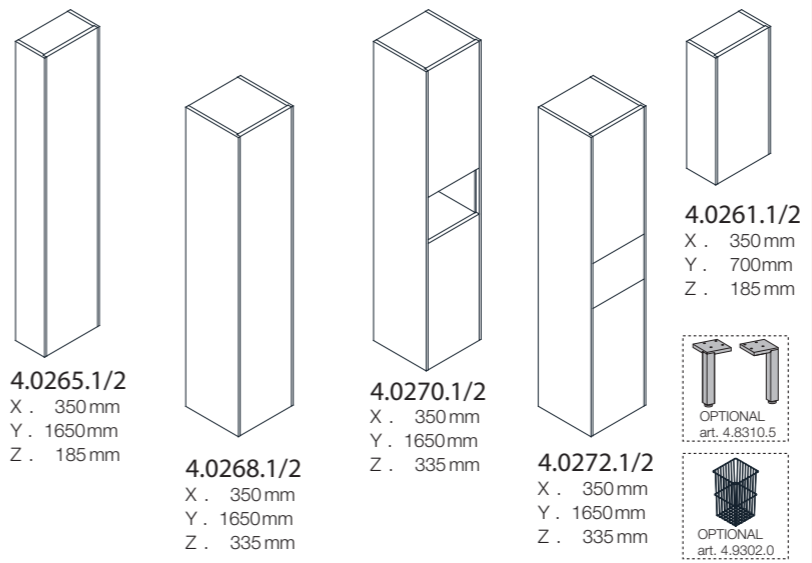

LAUFEN
Laufen Bathrooms AG
Wahlenstrasse 46
CH-4242 Laufen, Switzerland
www.laufen.com

LAUFEN

BASE

Tall/medium cabinet

4.0260.1/2 / 4.0264.1/2 / 4.0267.1/2 / 4.0269.1/2 / 4.0271.1/2 / 4.0261.1/2
4.0265.1/2 / 4.0268.1/2 / 4.0270.1/2 / 4.0272.1/2 / 4.0303.1/2/3/4

Garantie/Haftung nur bei Montage gemäss Anleitung.
Responsabilité/garantie à condition d'observer les instructions de montage.
Garanzia valida solo se si rispettano le istruzioni di montaggio.
The warranty/liability only applies when installation is effected as per the instructions.
La garantía solamente será válida si se siguen las instrucciones de instalación.
Garantie/aansprakelijkheid uitsluitend van kracht indien volgens de instructies is geïnstalleerd.
Záruka a ručení za vady jsou poskytovány za podmínky, že montáž je provedena v souladu s tímto návodem.
Garantija taikoma tik tuo atveju, kai montavimas yra atliktas tiksliai pagal instrukciją.
Gwarancja obejmuje wyrób jedynie wówczas gdy montaż został przeprowadzony zgodnie z instrukcją.
Szavatosság/jótállás csak az útmutató szerinti szerelés esetén.
Мы предоставляем гарантию и несем ответственность, только если монтаж произведен в соответствии с инструкцией по монтажу.
Гаранцията/отговорността е валидна само когато монтажът е изпълнен както е указано в инструкцията.

PRO S and VAL

PRO S combi

PALACE and INO