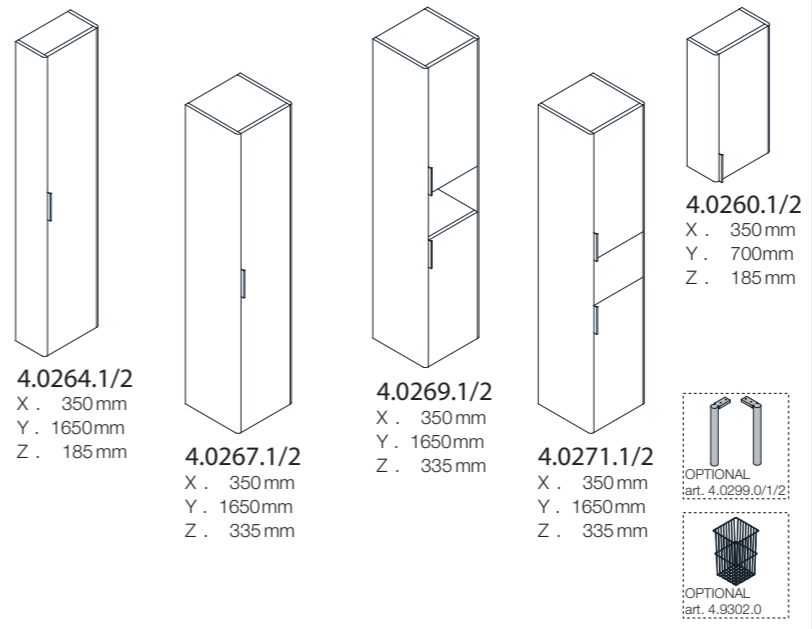

PRO S and VAL