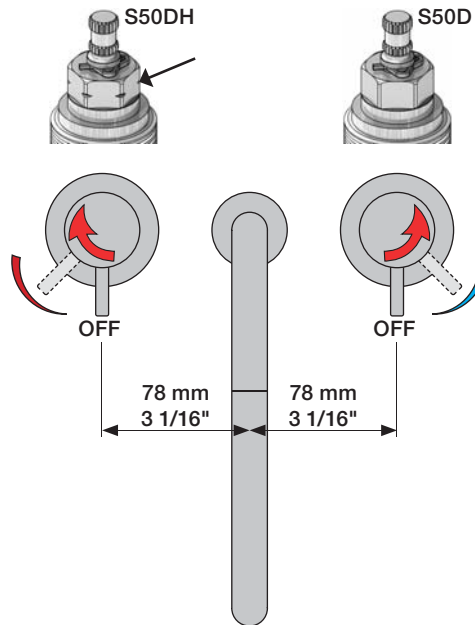

VOLA S50, S50D, S50DH
 VOLA KV3, KV4, KV9, KV10, KV15
 VOLA HV5, HV8, HV10
 VOLA SC2, SC4, SC6, SC8, SC11, SC13

Fitting instruction
 Montageanleitung
 Monteringsvejledning
 Monteringsvægledning
 Montage hanleiding
 Manuel de montage

Data, 3 Bar:

	l/min.	Gal/min.
S50:	32,0	8.5
KV3:	30,0	7.9
KV4:	9,0	2.4
KV10, 15:	9,0	2.4
HV5, 8, 10:	9,0	2.4
SC2, 4 (A24):	16,0	4.2
SC6, 8, 11, 13: (C)	26,0	6.9

 Max. 65°C, 150°F

4A

mm:	H	D	h
090	210	200	145
090A	110	85	40
090B	185	100	114
090C	185	100	114
090D	220	200	130
090E	170	200	65
090G	185	140	105
090H	265	230	155
090I	325	230	216
090V	355	145	270

Inches:	H	D	h
090	8 1/2"	8"	5 3/4"
090A	4 1/4"	3 1/2"	1 1/2"
090B	7"	4"	4 1/2"
090C	7"	4"	4 1/2"
090D	8 3/4"	8"	5"
090E	6 3/4"	8"	2 1/2"
090G	7"	5 1/2"	4"
090H	10 1/2"	9"	6"
090I	12 3/4"	9"	8 1/2"
090V	14"	5 3/4"	10 1/2"

VOLA 090, 090A, 090B:
 VOLA 090C, 090D, 090E:
 VOLA 090G, 090H, 090I, 090V:

1 - 4

VOLA 090FM:

5

Fitting instruction Monteringsvægledning
 Montageanleitung Montage hanledning
 Monteringsvejledning Manuel de montage