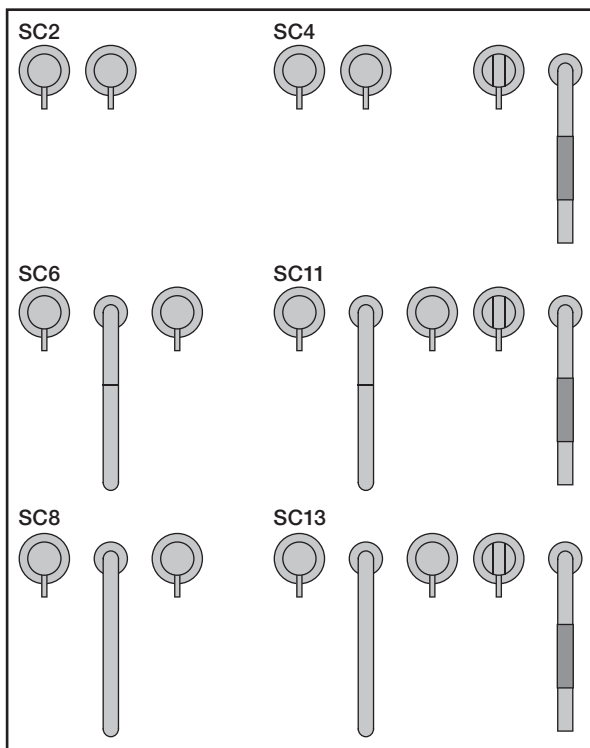

VOLA S50, S50D, S50DH
 VOLA KV3, KV4, KV9, KV10, KV15
 VOLA HV5, HV8, HV10
 VOLA SC2, SC4, SC6, SC8, SC11, SC13

Fitting instruction
 Montageanleitung
 Monteringsvejledning
 Monteringsvægledning
 Montage hanleiding
 Manuel de montage

Data, 3 Bar:

	l/min.	Gal/min.
S50:	32,0	8.5
KV3:	30,0	7.9
KV4:	9,0	2.4
KV10, 15:	9,0	2.4
HV5, 8, 10:	9,0	2.4
SC2, 4 (A24):	16,0	4.2
SC6, 8, 11, 13: (C)	26,0	6.9

 Max. 65°C, 150°F

4A

mm:	H	D	h
090	210	200	145
090A	110	85	40
090B	185	100	114
090C	185	100	114
090D	220	200	130
090E	170	200	65
090G	185	140	105
090H	265	230	155
090I	325	230	216
090V	355	145	270

Inches:	H	D	h
090	8 1/2"	8"	5 3/4"
090A	4 1/4"	3 1/2"	1 1/2"
090B	7"	4"	4 1/2"
090C	7"	4"	4 1/2"
090D	8 3/4"	8"	5"
090E	6 3/4"	8"	2 1/2"
090G	7"	5 1/2"	4"
090H	10 1/2"	9"	6"
090I	12 3/4"	9"	8 1/2"
090V	14"	5 3/4"	10 1/2"

VOLA 090, 090A, 090B:
 VOLA 090C, 090D, 090E:
 VOLA 090G, 090H, 090I, 090V:

1 - 4

VOLA 090FM:

5

Fitting instruction Monteringsvægledning
 Montageanleitung Montage hanledning
 Monteringsvejledning Manuel de montage