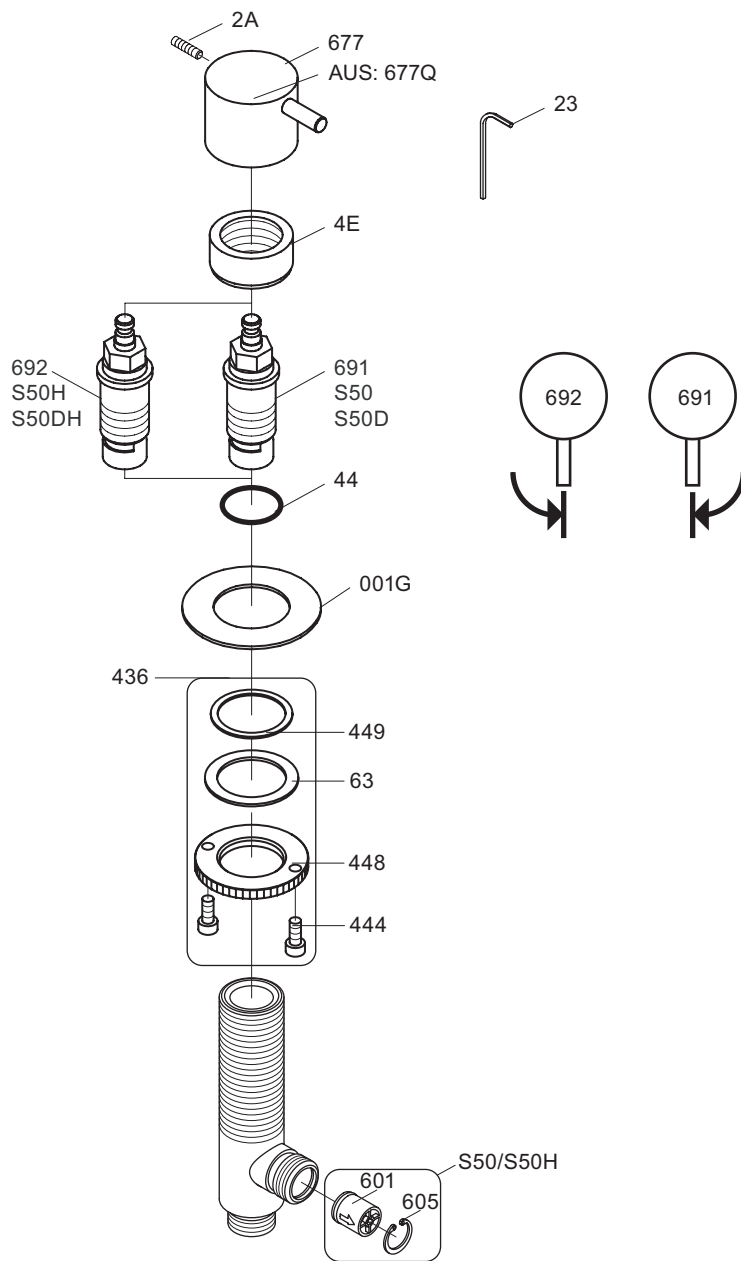

VR691i: VR23, VR44, VR691
VR692i: VR23, VR44, VR692
VR436: VR63, 2xVR444, VR448, VR449
NR.7: VR2A, VR23, VR677

vola
Lunavej 2
DK-8700 Horsens
Tlf : + 45 7023 5500
sales@vola.com
www.vola.com

VOLA S50/S50H VOLA S50D/S50DH

Date
Sep. 09

Rev.
2

Sheet
SB 31.3