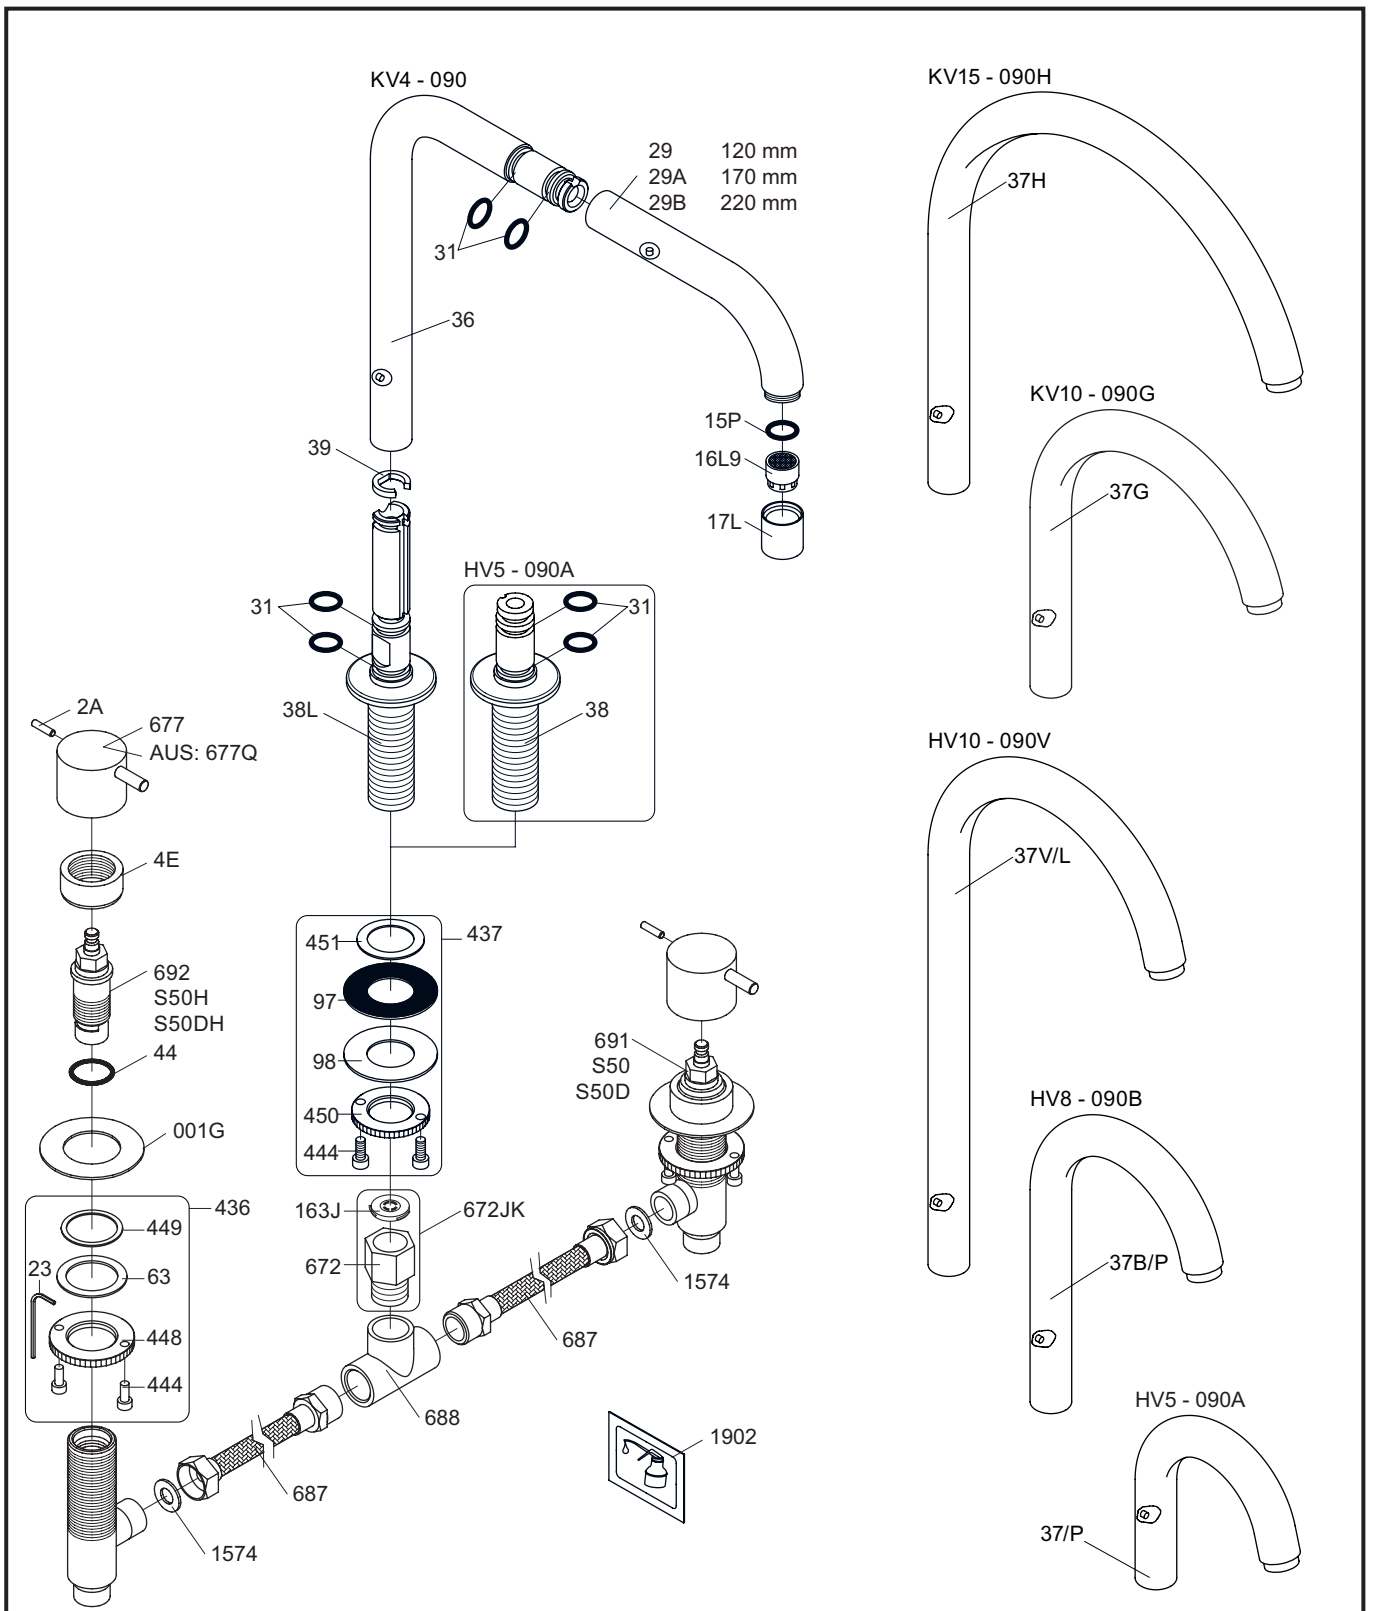

NR.7:	VR2A, VR23, VR677
VR090:	VR15P, VR16L9, VR17L
VR436:	VR63, 2xVR444, VR448, VR449
VR437:	VR97, VR98, 2xVR444, VR450, VR451
VR672JK:	VR163J, VR672
VR691K:	VR23, VR691
VR692K:	VR23, VR692

vola
Lunavej 2
DK-8700 Horsens
Tlf : + 45 7023 5500
sales@vola.com
www.vola.com

VOLA KV4/KV10/KV15 VOLA HV5/HV8/HV10

Date
Apr. 21

Rev.
4

Sheet
SB 27.6