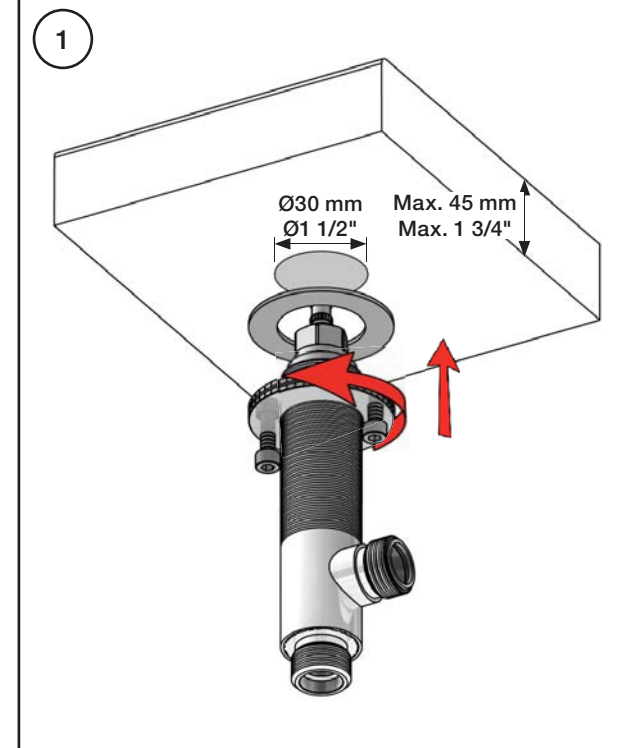

VOLA S50, S50D, S50DH
 VOLA KV3, KV4, KV9, KV10, KV15
 VOLA HV5, HV8, HV10
 VOLA SC2, SC4, SC6, SC8, SC11, SC13

Fitting instruction
 Montageanleitung
 Monteringsvejledning
 Monteringsvægledning
 Montage hanleiding
 Manuel de montage

Data, 3 Bar:

	l/min.	Gal/min.
S50:	32,0	8.5
KV3:	30,0	7.9
KV4:	9,0	2.4
KV10, 15:	9,0	2.4
HV5, 8, 10:	9,0	2.4
SC2, 4 (A24):	16,0	4.2
SC6, 8, 11, 13: (C)	26,0	6.9

 Max. 65°C, 150°F

4A

mm:	H	D	h
090	210	200	145
090A	110	85	40
090B	185	100	114
090C	185	100	114
090D	220	200	130
090E	170	200	65
090G	185	140	105
090H	265	230	155
090I	325	230	216
090V	355	145	270

Inches:	H	D	h
090	8 1/2"	8"	5 3/4"
090A	4 1/4"	3 1/2"	1 1/2"
090B	7"	4"	4 1/2"
090C	7"	4"	4 1/2"
090D	8 3/4"	8"	5"
090E	6 3/4"	8"	2 1/2"
090G	7"	5 1/2"	4"
090H	10 1/2"	9"	6"
090I	12 3/4"	9"	8 1/2"
090V	14"	5 3/4"	10 1/2"