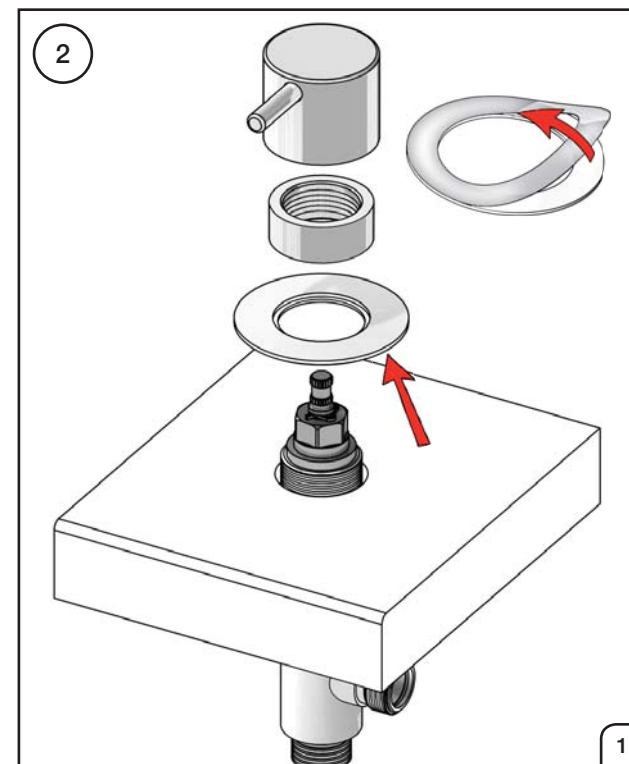

VOLA S50, S50D, S50DH
 VOLA KV3, KV4, KV9, KV10, KV15
 VOLA HV5, HV8, HV10
 VOLA SC2, SC4, SC6, SC8, SC11, SC13

Fitting instruction
 Montageanleitung
 Monteringsvejledning
 Monteringsvægledning
 Montage hanleiding
 Manuel de montage

Data, 3 Bar:

	l/min.	Gal/min.
S50:	32,0	8.5
KV3:	30,0	7.9
KV4:	9,0	2.4
KV10, 15:	9,0	2.4
HV5, 8, 10:	9,0	2.4
SC2, 4 (A24):	16,0	4.2
SC6, 8, 11, 13: (C)	26,0	6.9

 Max. 65°C, 150°F

4A

mm:	H	D	h
090	210	200	145
090A	110	85	40
090B	185	100	114
090C	185	100	114
090D	220	200	130
090E	170	200	65
090G	185	140	105
090H	265	230	155
090I	325	230	216
090V	355	145	270

Inches:	H	D	h
090	8 1/2"	8"	5 3/4"
090A	4 1/4"	3 1/2"	1 1/2"
090B	7"	4"	4 1/2"
090C	7"	4"	4 1/2"
090D	8 3/4"	8"	5"
090E	6 3/4"	8"	2 1/2"
090G	7"	5 1/2"	4"
090H	10 1/2"	9"	6"
090I	12 3/4"	9"	8 1/2"
090V	14"	5 3/4"	10 1/2"