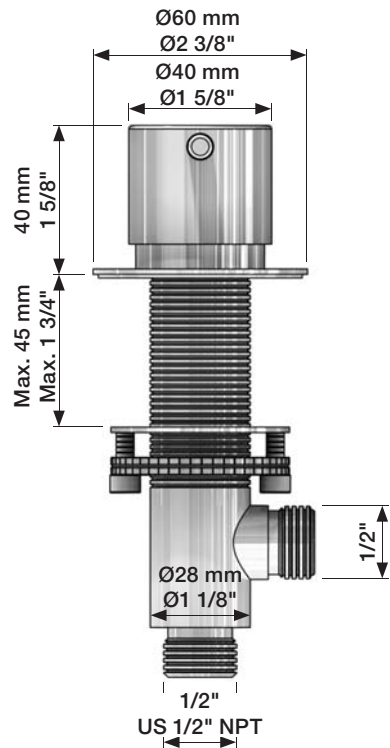

VOLA S50, S50D, S50DH
 VOLA KV3, KV4, KV9, KV10, KV15
 VOLA HV5, HV8, HV10
 VOLA SC2, SC4, SC6, SC8, SC11, SC13

Fitting instruction
 Montageanleitung
 Monteringsvejledning
 Monteringsvægledning
 Montage hanleiding
 Manuel de montage

Data, 3 Bar:

	l/min.	Gal/min.
S50:	32,0	8.5
KV3:	30,0	7.9
KV4:	9,0	2.4
KV10, 15:	9,0	2.4
HV5, 8, 10:	9,0	2.4
SC2, 4 (A24):	16,0	4.2
SC6, 8, 11, 13: (C)	26,0	6.9

 Max. 65°C, 150°F

4A

mm:	H	D	h
090	210	200	145
090A	110	85	40
090B	185	100	114
090C	185	100	114
090D	220	200	130
090E	170	200	65
090G	185	140	105
090H	265	230	155
090I	325	230	216
090V	355	145	270

Inches:	H	D	h
090	8 1/2"	8"	5 3/4"
090A	4 1/4"	3 1/2"	1 1/2"
090B	7"	4"	4 1/2"
090C	7"	4"	4 1/2"
090D	8 3/4"	8"	5"
090E	6 3/4"	8"	2 1/2"
090G	7"	5 1/2"	4"
090H	10 1/2"	9"	6"
090I	12 3/4"	9"	8 1/2"
090V	14"	5 3/4"	10 1/2"

VOLA 090, 090A, 090B:
 VOLA 090C, 090D, 090E:
 VOLA 090G, 090H, 090I, 090V:

1 - 4

VOLA 090FM:

5

Fitting instruction Monteringsvægledning
 Montageanleitung Montage hanledning
 Monteringsvejledning Manuel de montage