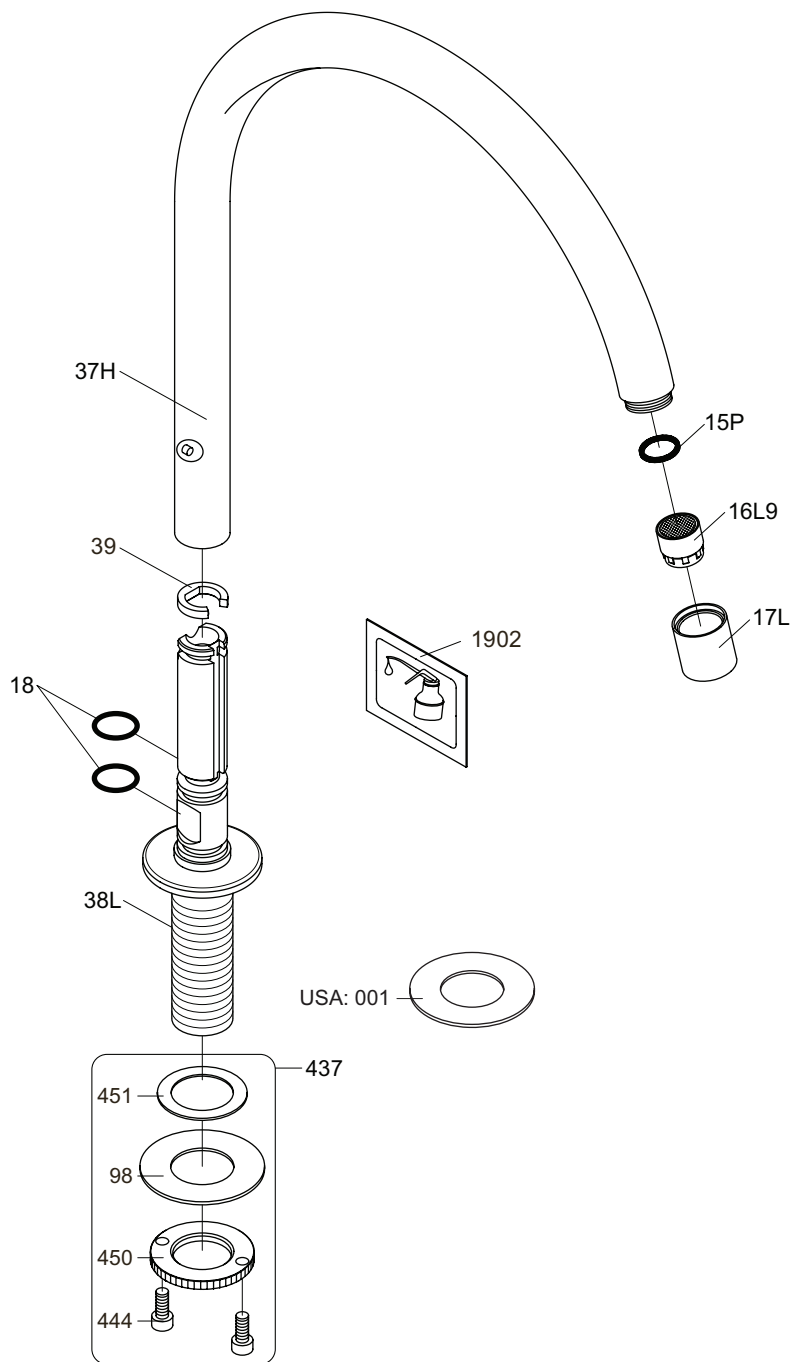

VOLA 090, 090A, 090B:  
 VOLA 090C, 090D, 090E:  
 VOLA 090G, 090H, 090I, 090V:

1 - 4

VOLA 090FM:

5

Fitting instruction    Monteringsvægledning  
 Montageanleitung    Montage hanledning  
 Monteringsvejledning    Manuel de montage

www.vola.com

vola

mnt\_090\_V3\_40999824

65 mm  
2 1/2"

Ø40 mm  
Ø1 5/8"

1/2"

Ø19:  
090A

Ø19:  
090  
090B  
090G  
090H  
090I  
090V

Ø19-40:  
090  
090A  
090B  
090G  
090H  
090I  
090V

Ø24:  
090C  
090D  
090E

Ø24-40:  
090C  
090D  
090E

Max. 55 mm  
Max. 2 1/8"

VR17L9K: VR15P, VR16L9, VR17L  
 VR437: VR98, 2xVR444, VR450, VR451

vola  
 Lunavej 2  
 DK-8700 Horsens  
 Tlf : + 45 7023 5500  
 sales@vola.com  
 www.vola.com

## VOLA 090H

Date  
 Apr. 12

Rev.  
 3

Sheet  
 SB 19.4