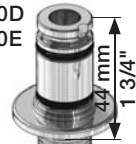

VOLA 090, 090A, 090B:  
 VOLA 090C, 090D, 090E:  
 VOLA 090G, 090H, 090I, 090V:

1 - 4

VOLA 090FM:

5

Fitting instruction    Monteringsvægledning  
 Montageanleitung    Montage hanledning  
 Monteringsvejledning    Manuel de montage

www.vola.com

vola

mnt\_090\_V3\_40999824

65 mm  
2 1/2"

Ø40 mm  
Ø1 5/8"

1/2"

Ø19:  
090A

Ø19:  
090  
090B  
090G  
090H  
090I  
090V

Ø19-40:  
090  
090A  
090B  
090G  
090H  
090I  
090V

Ø24:  
090C  
090D  
090E

Ø24-40:  
090C  
090D  
090E

Max. 55 mm  
Max. 2 1/8"

VR17L9K: VR15P, VR16L9, VR17L  
 VR437: VR98, 2xVR444, VR450, VR451

vola  
 Lunavej 2  
 DK-8700 Horsens  
 Tlf : + 45 7023 5500  
 sales@vola.com  
 www.vola.com