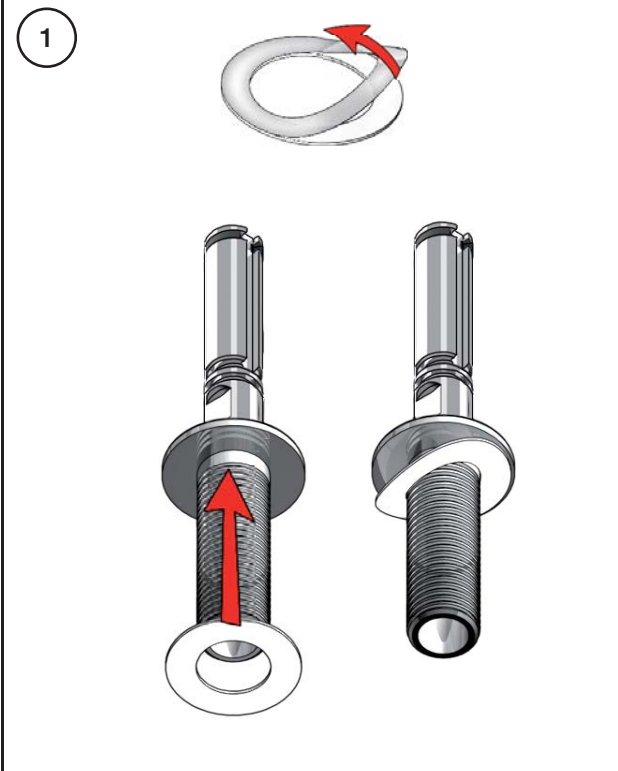

www.vola.com

vola

mnt\_090\_V3\_40999824

65 mm  
2 1/2"

Ø40 mm  
Ø1 5/8"

1/2"

Ø19:  
090A

Ø19:  
090  
090B  
090G  
090H  
090I  
090V

Ø19-40:  
090  
090A  
090B  
090G  
090H  
090I  
090V

Ø24:  
090C  
090D  
090E

Ø24-40:  
090C  
090D  
090E

Max. 55 mm  
Max. 2 1/8"

VR17L9K: VR15P, VR16L9, VR17L  
 VR437: VR98, 2xVR444, VR450, VR451

vola  
 Lunavej 2  
 DK-8700 Horsens  
 Tlf : + 45 7023 5500  
 sales@vola.com  
 www.vola.com