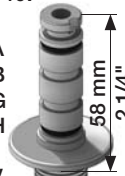

VOLA 090, 090A, 090B:  
 VOLA 090C, 090D, 090E:  
 VOLA 090G, 090H, 090I, 090V:

1 - 4

VOLA 090FM:

5

Fitting instruction    Monteringsvægledning  
 Montageanleitung    Montage hanledning  
 Monteringsvejledning    Manuel de montage

www.vola.com

vola

mnt\_090\_V3\_40999824

65 mm  
2 1/2"

Ø40 mm  
Ø1 5/8"

1/2"

Ø19:  
090A

Ø19:  
090  
090B  
090G  
090H  
090I  
090V

Ø19-40:  
090  
090A  
090B  
090G  
090H  
090I  
090V

Ø24:  
090C  
090D  
090E

Ø24-40:  
090C  
090D  
090E

Max. 55 mm  
Max. 2 1/8"

VR17L9K: VR15P, VR16L9, VR17L  
 VR437: VR98, 2xVR444, VR450, VR451

vola  
 Lunavej 2  
 DK-8700 Horsens  
 Tlf : + 45 7023 5500  
 sales@vola.com  
 www.vola.com