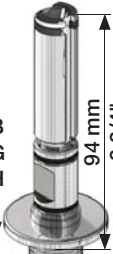

VOLA 090, 090A, 090B:  
 VOLA 090C, 090D, 090E:  
 VOLA 090G, 090H, 090I, 090V:

1 - 4

VOLA 090FM:

5

Fitting instruction    Monteringsvægledning  
 Montageanleitung    Montage hanledning  
 Monteringsvejledning    Manuel de montage

www.vola.com

vola

mnt\_090\_V3\_40999824

65 mm  
2 1/2"

Ø40 mm  
Ø1 5/8"

1/2"

Ø19:  
090A

Ø19:  
090  
090B  
090G  
090H  
090I  
090V

Ø19-40:  
090  
090A  
090B  
090G  
090H  
090I  
090V

Ø24:  
090C  
090D  
090E

Ø24-40:  
090C  
090D  
090E

Max. 55 mm  
Max. 2 1/8"

VR17L9K: VR15P, VR16L9, VR17L  
 VR437: VR98, 2xVR444, VR450, VR451

vola  
 Lunavej 2  
 DK-8700 Horsens  
 Tlf : + 45 7023 5500  
 sales@vola.com  
 www.vola.com