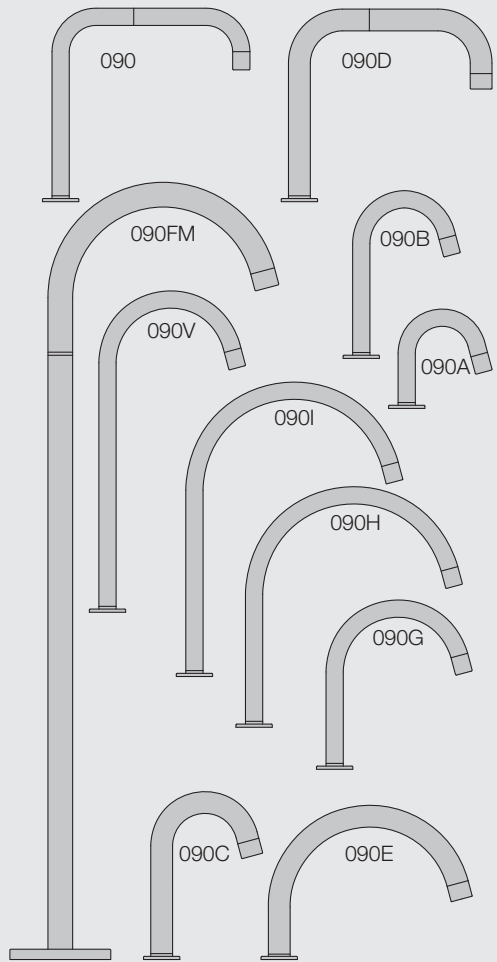

VOLA 090, 090A, 090B:  
 VOLA 090C, 090D, 090E:  
 VOLA 090G, 090H, 090I, 090V:

1 - 4

VOLA 090FM:

5

Fitting instruction    Monteringsvægledning  
 Montageanleitung    Montage hanledning  
 Monteringsvejledning    Manuel de montage

www.vola.com

vola

mnt\_090\_V3\_40999824

65 mm  
2 1/2"

Ø40 mm  
Ø1 5/8"

1/2"

Ø19:  
090A

Ø19:  
090  
090B  
090G  
090H  
090I  
090V

Ø19-40:  
090  
090A  
090B  
090G  
090H  
090I  
090V

Ø24:  
090C  
090D  
090E

Ø24-40:  
090C  
090D  
090E

Max. 55 mm  
Max. 2 1/8"

VR17L9K: VR15P, VR16L9, VR17L  
 VR437: VR98, 2xVR444, VR450, VR451

vola  
 Lunavej 2  
 DK-8700 Horsens  
 Tlf : + 45 7023 5500  
 sales@vola.com  
 www.vola.com

## VOLA 090H

Date  
 Apr. 12

Rev.  
 3

Sheet  
 SB 19.4