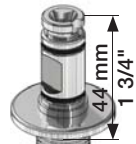

VOLA 090, 090A, 090B:  
 VOLA 090C, 090D, 090E:  
 VOLA 090G, 090H, 090I, 090V:

1 - 4

VOLA 090FM:

5

Fitting instruction    Monteringsvægledning  
 Montageanleitung    Montage hanledning  
 Monteringsvejledning    Manuel de montage

www.vola.com

vola

mnt\_090\_V3\_40999824

65 mm  
2 1/2"

Ø40 mm  
Ø1 5/8"

1/2"

Ø19:  
090A

Ø19:  
090  
090B  
090G  
090H  
090I  
090V

Ø19-40:  
090  
090A  
090B  
090G  
090H  
090I  
090V

Ø24:  
090C  
090D  
090E

Ø24-40:  
090C  
090D  
090E

Max. 55 mm  
Max. 2 1/8"

VR17L9K: VR15P, VR16L9, VR17L  
 VR437: VR98, 2xVR444, VR450, VR451

vola  
 Lunavej 2  
 DK-8700 Horsens  
 Tlf : + 45 7023 5500  
 sales@vola.com  
 www.vola.com