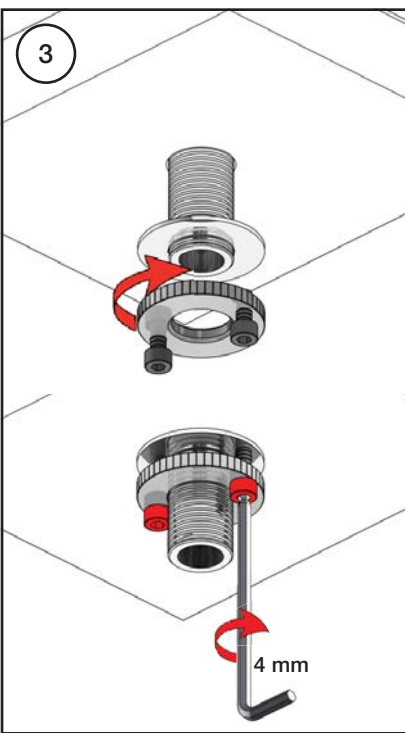

www.vola.com

vola

mnt\_090\_V3\_40999824

65 mm  
2 1/2"

Ø40 mm  
Ø1 5/8"

1/2"

Ø19:  
090A

Ø19:  
090  
090B  
090G  
090H  
090I  
090V

Ø19-40:  
090  
090A  
090B  
090G  
090H  
090I  
090V

Ø24:  
090C  
090D  
090E

Ø24-40:  
090C  
090D  
090E

Max. 55 mm  
Max. 2 1/8"

VR17L9K: VR15P, VR16L9, VR17L  
 VR437: VR98, 2xVR444, VR450, VR451

vola  
 Lunavej 2  
 DK-8700 Horsens  
 Tlf : + 45 7023 5500  
 sales@vola.com  
 www.vola.com