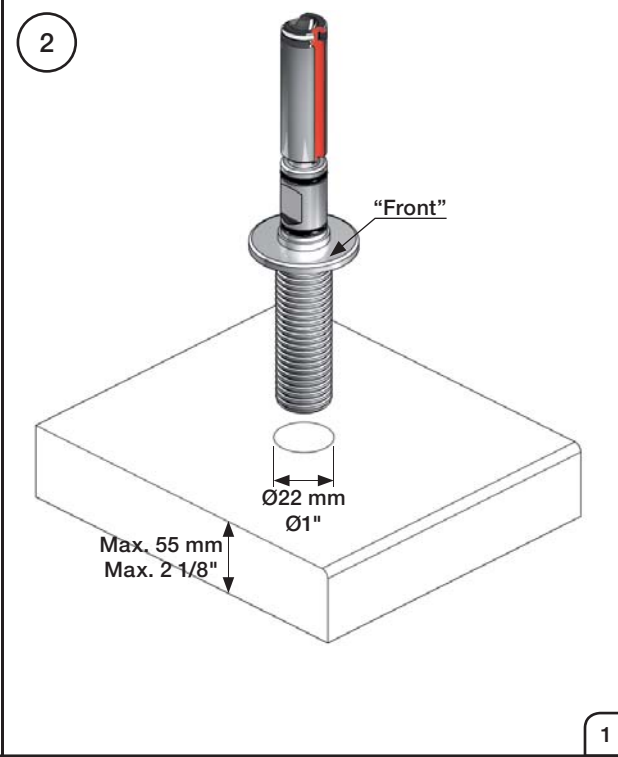

VOLA 090, 090A, 090B:  
 VOLA 090C, 090D, 090E:  
 VOLA 090G, 090H, 090I, 090V:

1 - 4

VOLA 090FM:

5

Fitting instruction    Monteringsvægledning  
 Montageanleitung    Montage hanledning  
 Monteringsvejledning    Manuel de montage

www.vola.com

vola

mnt\_090\_V3\_40999824

65 mm  
2 1/2"

Ø40 mm  
Ø1 5/8"

1/2"

Ø19:  
090A

Ø19:  
090  
090B  
090G  
090H  
090I  
090V

Ø19-40:  
090  
090A  
090B  
090G  
090H  
090I  
090V

Ø24:  
090C  
090D  
090E

Ø24-40:  
090C  
090D  
090E

Max. 55 mm  
Max. 2 1/8"

VR17L9K: VR15P, VR16L9, VR17L  
 VR437: VR98, 2xVR444, VR450, VR451

vola  
 Lunavej 2  
 DK-8700 Horsens  
 Tlf : + 45 7023 5500  
 sales@vola.com  
 www.vola.com