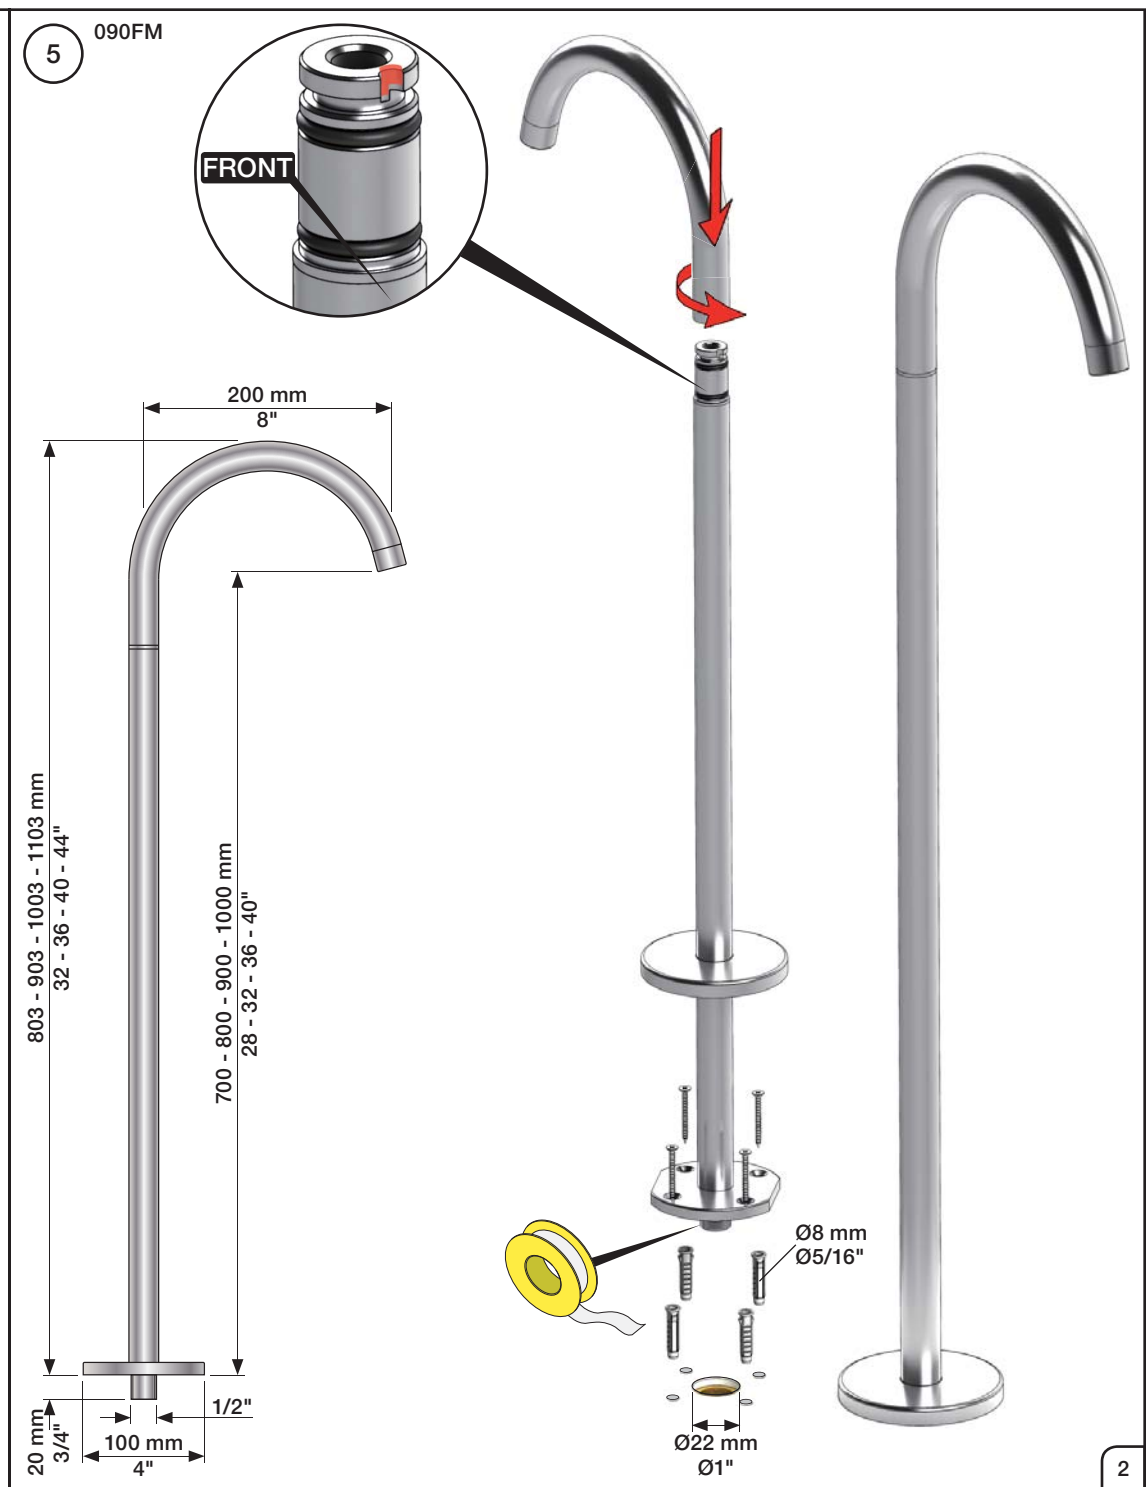

VOLA 090, 090A, 090B:  
 VOLA 090C, 090D, 090E:  
 VOLA 090G, 090H, 090I, 090V:

1 - 4

VOLA 090FM:

5

Fitting instruction    Monteringsvægledning  
 Montageanleitung    Montage hanledning  
 Monteringsvejledning    Manuel de montage

www.vola.com

vola

mnt\_090\_V3\_40999824

65 mm  
2 1/2"

Ø40 mm  
Ø1 5/8"

1/2"

Ø19:  
090A

Ø19:  
090  
090B  
090G  
090H  
090I  
090V

Ø19-40:  
090  
090A  
090B  
090G  
090H  
090I  
090V

Ø24:  
090C  
090D  
090E

Ø24-40:  
090C  
090D  
090E

Max. 55 mm  
Max. 2 1/8"

VR17L9K: VR15P, VR16L9, VR17L  
 VR437: VR98, 2xVR444, VR450, VR451

vola  
 Lunavej 2  
 DK-8700 Horsens  
 Tlf : + 45 7023 5500  
 sales@vola.com  
 www.vola.com

## VOLA 090H

Date  
 Apr. 12

Rev.  
 3

Sheet  
 SB 19.4