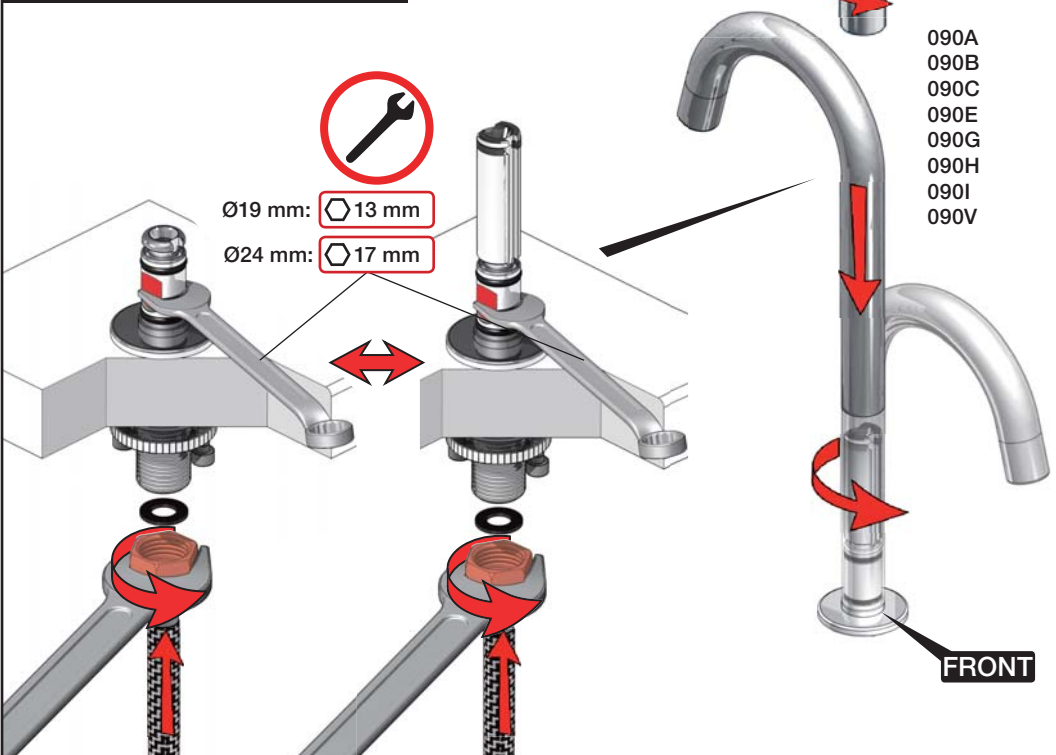

www.vola.com

vola

mnt\_090\_V3\_40999824

65 mm  
2 1/2"

Ø40 mm  
Ø1 5/8"

1/2"

Ø19:  
090A

Ø19:  
090  
090B  
090G  
090H  
090I  
090V

Ø19-40:  
090  
090A  
090B  
090G  
090H  
090I  
090V

Ø24:  
090C  
090D  
090E

Ø24-40:  
090C  
090D  
090E

Max. 55 mm  
Max. 2 1/8"

VR17L9K: VR15P, VR16L9, VR17L  
 VR437: VR98, 2xVR444, VR450, VR451

vola  
 Lunavej 2  
 DK-8700 Horsens  
 Tlf : + 45 7023 5500  
 sales@vola.com  
 www.vola.com