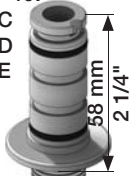

VOLA 090, 090A, 090B:  
 VOLA 090C, 090D, 090E:  
 VOLA 090G, 090H, 090I, 090V:

1 - 4

VOLA 090FM:

5

Fitting instruction    Monteringsvægledning  
 Montageanleitung    Montage hanledning  
 Monteringsvejledning    Manuel de montage

www.vola.com

vola

mnt\_090\_V3\_40999824

65 mm  
2 1/2"

Ø40 mm  
Ø1 5/8"

1/2"

Ø19:  
090A

Ø19:  
090  
090B  
090G  
090H  
090I  
090V

Ø19-40:  
090  
090A  
090B  
090G  
090H  
090I  
090V

Ø24:  
090C  
090D  
090E

Ø24-40:  
090C  
090D  
090E

Max. 55 mm  
Max. 2 1/8"

VR17L9K: VR15P, VR16L9, VR17L  
 VR437: VR98, 2xVR444, VR450, VR451

vola  
 Lunavej 2  
 DK-8700 Horsens  
 Tlf : + 45 7023 5500  
 sales@vola.com  
 www.vola.com