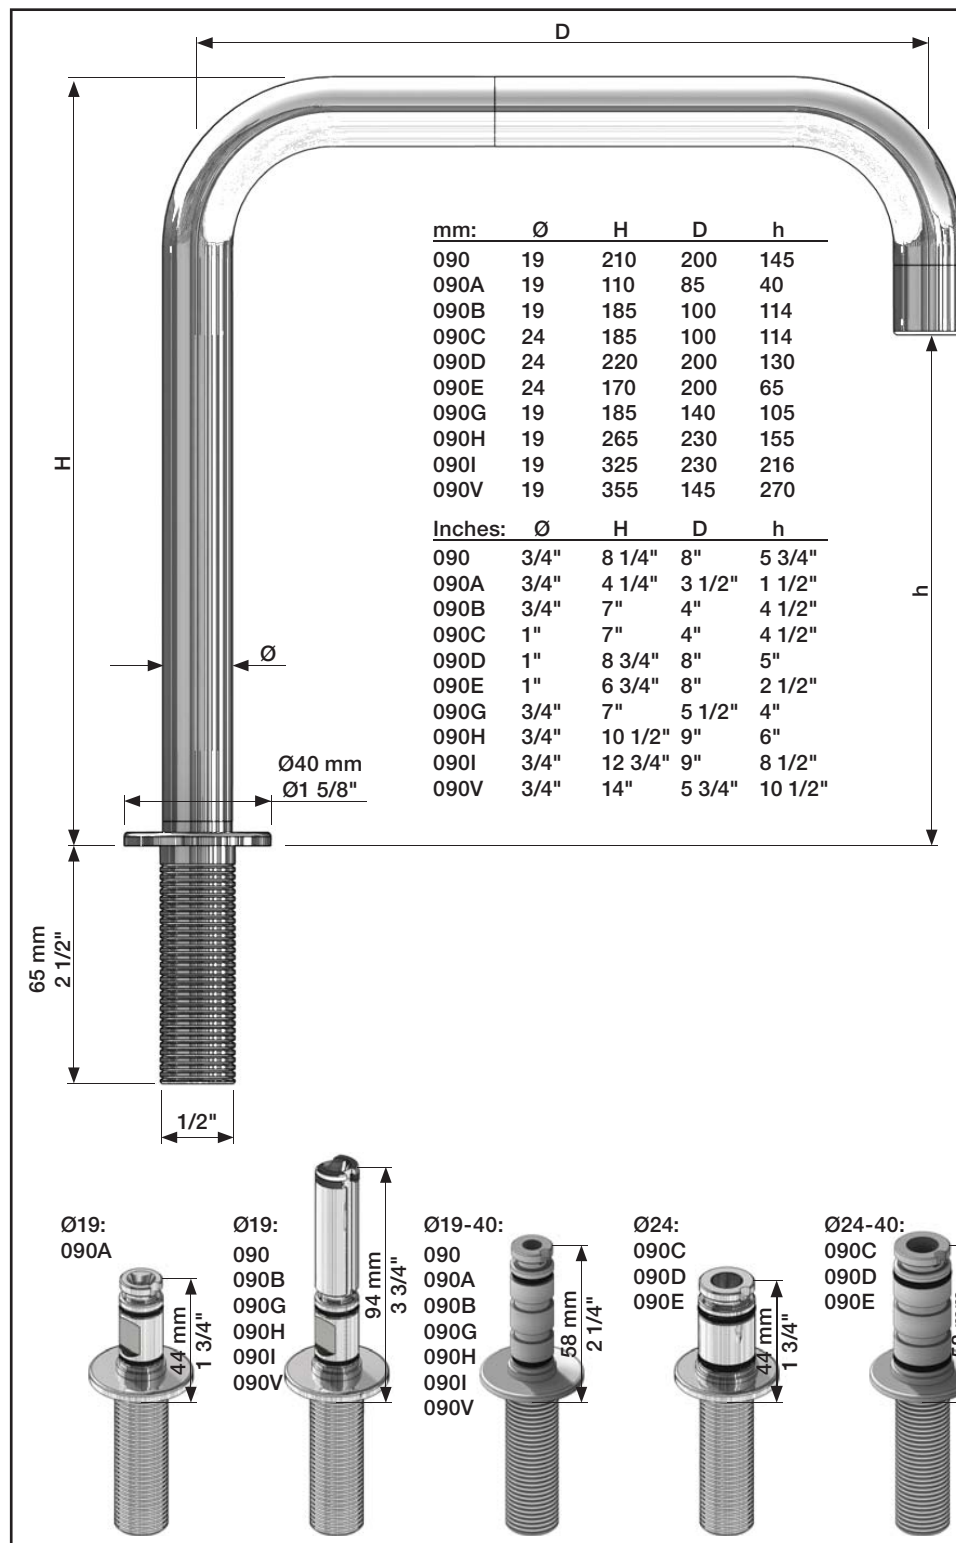

VOLA 090, 090A, 090B:  
 VOLA 090C, 090D, 090E:  
 VOLA 090G, 090H, 090I, 090V:

1 - 4

VOLA 090FM:

5

Fitting instruction    Monteringsvægledning  
 Montageanleitung    Montage hanledning  
 Monteringsvejledning    Manuel de montage

www.vola.com

vola

mnt\_090\_V3\_40999824

65 mm  
2 1/2"

Ø40 mm  
Ø1 5/8"

1/2"

Ø19:  
090A

Ø19:  
090  
090B  
090G  
090H  
090I  
090V

Ø19-40:  
090  
090A  
090B  
090G  
090H  
090I  
090V

Ø24:  
090C  
090D  
090E

Ø24-40:  
090C  
090D  
090E

Max. 55 mm  
Max. 2 1/8"

VR17L9K: VR15P, VR16L9, VR17L  
 VR437: VR98, 2xVR444, VR450, VR451

vola  
 Lunavej 2  
 DK-8700 Horsens  
 Tlf : + 45 7023 5500  
 sales@vola.com  
 www.vola.com

## VOLA 090H

Date  
 Apr. 12

Rev.  
 3

Sheet  
 SB 19.4