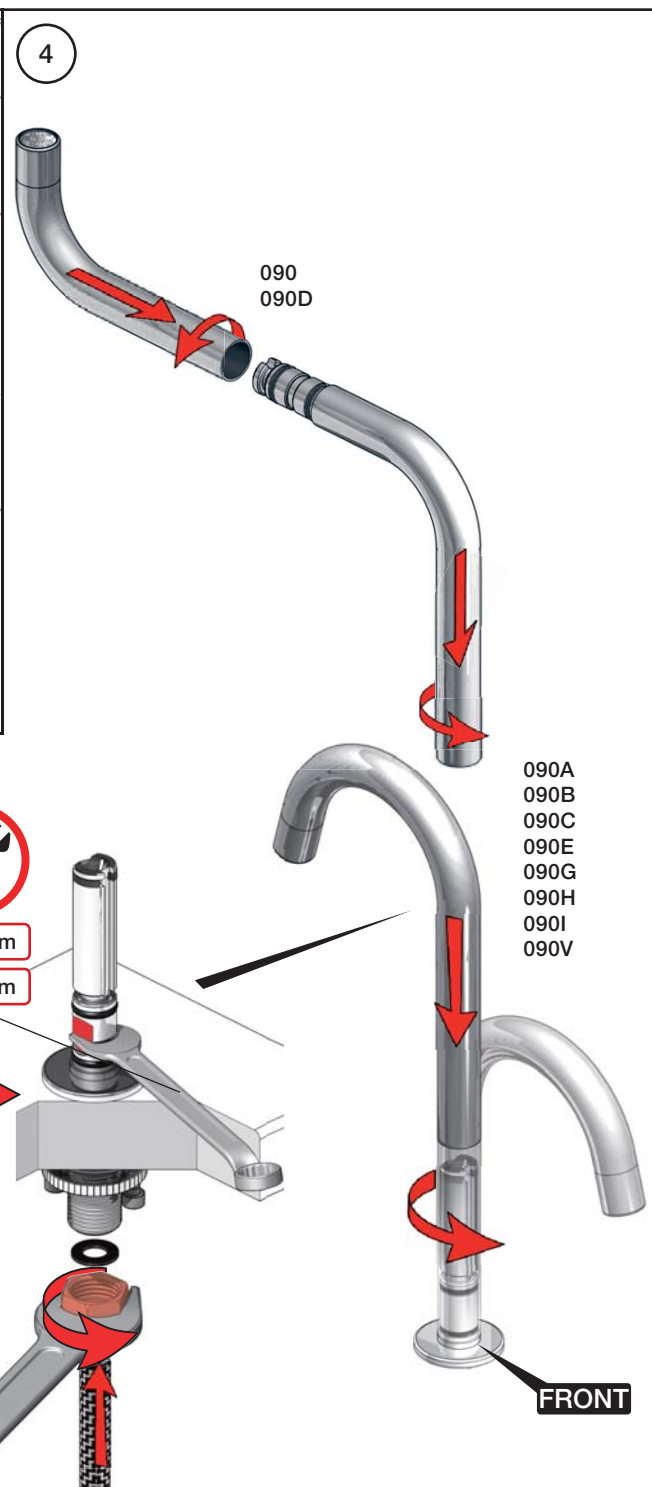

VOLA 090, 090A, 090B:  
 VOLA 090C, 090D, 090E:  
 VOLA 090G, 090H, 090I, 090V:

1 - 4

VOLA 090FM:

5

Fitting instruction    Monteringsvægledning  
 Montageanleitung    Montage hanledning  
 Monteringsvejledning    Manuel de montage

www.vola.com

vola

mnt\_090\_V3\_40999824

65 mm  
2 1/2"

Ø40 mm  
Ø1 5/8"

1/2"

Ø19:  
090A

Ø19:  
090  
090B  
090G  
090H  
090I  
090V

Ø19-40:  
090  
090A  
090B  
090G  
090H  
090I  
090V

Ø24:  
090C  
090D  
090E

Ø24-40:  
090C  
090D  
090E

Max. 55 mm  
Max. 2 1/8"

VR17L9K: VR15P, VR16L9, VR17L  
 VR437: VR98, 2xVR444, VR450, VR451

vola  
 Lunavej 2  
 DK-8700 Horsens  
 Tlf : + 45 7023 5500  
 sales@vola.com  
 www.vola.com

## VOLA 090H

Date  
 Apr. 12

Rev.  
 3

Sheet  
 SB 19.4