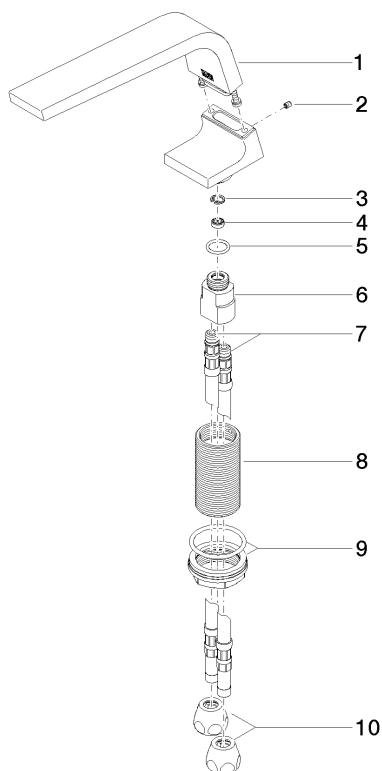

Умывальник - CL.1

Излив для умывальника вертикальный без сливного гарнитура - платина матовая

Артикульный номер: 13 714 705-06

Все величины в мм / дюймах = мм x 0,0394

график расхода

Умывальник - CL.1

Излив для умывальника вертикальный без сливного гарнитура - платина матовая

Артикульный номер: 13 714 705-06

Другие варианты поверхностей

хром
13 714 705-00

Dark Platinum matt
13 714 705-99

Другие поверхности по запросу (x-tra Service)

Спецификация запасных частей

№	Артикульный №	Наименование	Расходуемое кол-во
1	90 11 70 002 00-06	Излив 45 x 100 x 213 мм - платина матовая	1
2	09 31 11 044 90	Крепление М4 x 5 мм -	1
3	09 16 01 016 90	кольцо Ø 10 x 1 мм -	1
4	09 23 01 034 90	Flow limiter белый 4 л/мин. -	1
5	09 14 10 130 90	O-Ring EPDM 70 14,0 x 2,00 мм -	1
6	09 11 10 055 10 90	Подключение 19 x 35 x 26 мм -	1
7	04 30 04 016 00 90	Напорный шланг М10x1 x 420 мм -	2
8	09 30 01 208 90	Подключение Ø 34 x 65 мм -	1
9	04 23 10 044 06 90	Крепление М34 x 1 -	1
10	04 23 30 040 00-06	Подключение Ø 10 мм x 3/8" - платина матовая	2