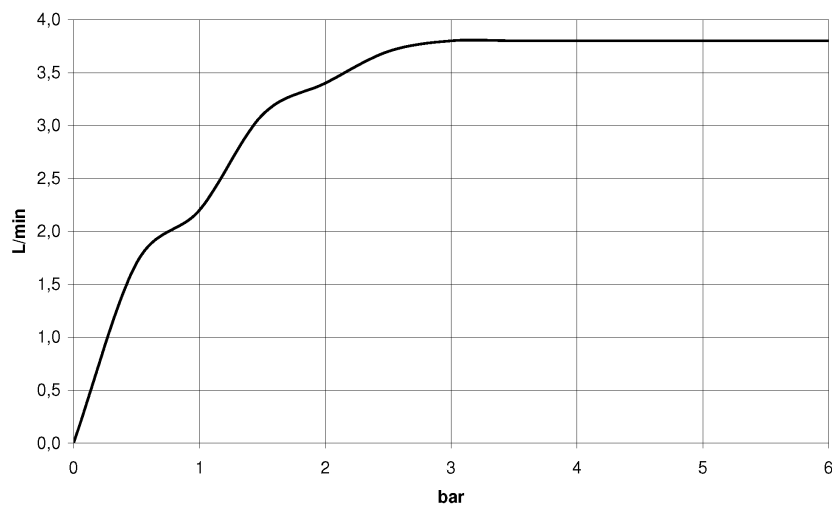

Умывальник - CL.1

Излив для умывальника вертикальный без сливного гарнитура - платина матовая

Артикульный номер: 13 714 705-06

Все величины в мм / дюймах = мм x 0,0394

график расхода

Умывальник - CL.1

Излив для умывальника вертикальный без сливного гарнитура - платина матовая

Артикульный номер: 13 714 705-06

Другие варианты поверхностей

хром
13 714 705-00

Dark Platinum matt
13 714 705-99

Другие поверхности по запросу (x-tra Service)

Спецификация запасных частей

№	Артикульный №	Наименование	Расходуемое кол-во
1	90 11 70 002 00-06	Излив 45 x 100 x 213 мм - платина матовая	1
2	09 31 11 044 90	Крепление М4 x 5 мм -	1
3	09 16 01 016 90	кольцо Ø 10 x 1 мм -	1
4	09 23 01 034 90	Flow limiter белый 4 л/мин. -	1
5	09 14 10 130 90	O-Ring EPDM 70 14,0 x 2,00 мм -	1
6	09 11 10 055 10 90	Подключение 19 x 35 x 26 мм -	1
7	04 30 04 016 00 90	Напорный шланг М10x1 x 420 мм -	2
8	09 30 01 208 90	Подключение Ø 34 x 65 мм -	1
9	04 23 10 044 06 90	Крепление М34 x 1 -	1
10	04 23 30 040 00-06	Подключение Ø 10 мм x 3/8" - платина матовая	2