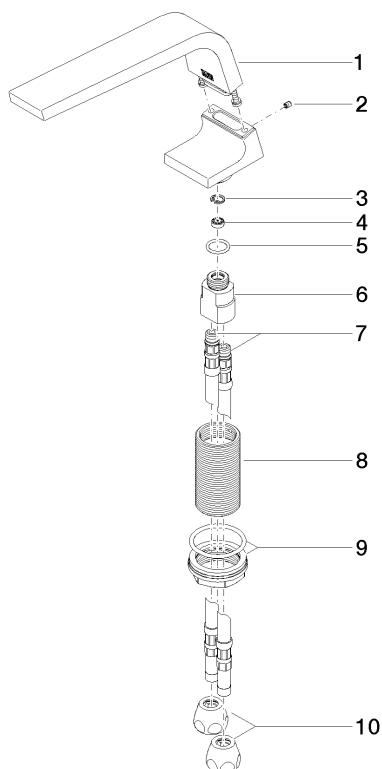

Умывальник - CL.1

Излив для умывальника вертикальный без сливного гарнитура - платина матовая

Артикульный номер: 13 714 705-06

Спецификация запасных частей

№	Артикульный №	Наименование	Расходуемое кол-во
1	90 11 70 002 00-06	Излив 45 x 100 x 213 мм - платина матовая	1
2	09 31 11 044 90	Крепление M4 x 5 мм -	1
3	09 16 01 016 90	кольцо Ø 10 x 1 мм -	1
4	09 23 01 034 90	Flow limiter белый 4 л/мин. -	1
5	09 14 10 130 90	O-Ring EPDM 70 14,0 x 2,00 мм -	1
6	09 11 10 055 10 90	Подключение 19 x 35 x 26 мм -	1
7	04 30 04 016 00 90	Напорный шланг M10x1 x 420 мм -	2
8	09 30 01 208 90	Подключение Ø 34 x 65 мм -	1
9	04 23 10 044 06 90	Крепление M34 x 1 -	1
10	04 23 30 040 00-06	Подключение Ø 10 мм x 3/8" - платина матовая	2