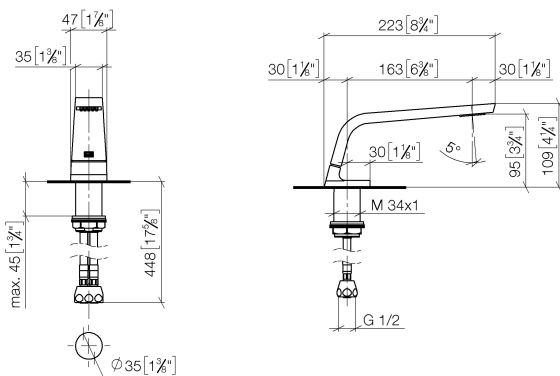

Умывальник - CL.1

Излив для умывальника вертикальный без сливного гарнитура - платина матовая

Артикульный номер: 13 714 705-06

- вылет 160 мм
- неподвижный излив
- поток прямоугольного спектра из 40 отдельных струй
- высота смесителя 108 мм
- высота до аэратора 94 мм
- диаметр сверлёного отверстия 35 мм
- 2х напорный шланг М 10 х 1 винченный, испытанный на герметичность
- присоединение 1/2"
- расход макс. 4 л/мин
- не содержит свинца
- Группа смесителей согл. DIN 4109: 1
- В комбинации с eValve можно менять расход воды
- Важно: для электронной версии снимите ограничитель потока воды!

платина матовая

размерный чертеж

mm [inches]

Все величины в мм / дюймах = мм x 0,0394