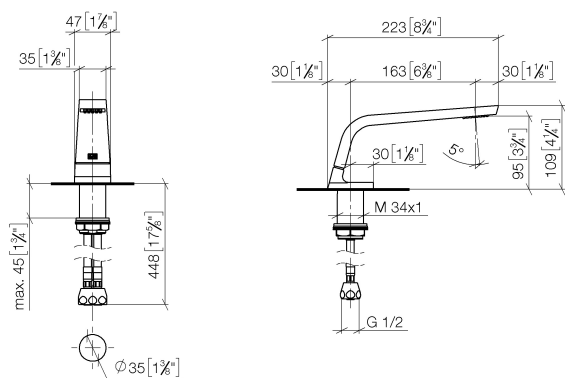

Умывальник - CL.1

Излив для умывальника вертикальный без сливного гарнитура - платина матовая

Артикульный номер: 13 714 705-06

- вылет 160 мм
- неподвижный излив
- поток прямоугольного спектра из 40 отдельных струй
- высота смесителя 108 мм
- высота до аэратора 94 мм
- диаметр сверлёного отверстия 35 мм
- 2х напорный шланг М 10 х 1 винченнный, испытанный на герметичность
- присоединение 1/2"
- расход макс. 4 л/мин
- не содержит свинца
- Группа смесителей согл. DIN 4109: 1
- В комбинации с eValve можно менять расход воды
- Важно: для электронной версии снимите ограничитель потока воды!

платина матовая

размерный чертеж

mm [inches]

Все величины в мм / дюймах = мм x 0,0394

Умывальник - CL.1

Излив для умывальника вертикальный без сливного гарнитура - платина матовая

Артикулный номер: 13 714 705-06

график расхода

Умывальник - CL.1

Излив для умывальника вертикальный без сливного гарнитура - платина матовая

Артикулльный номер: 13 714 705-06

Другие варианты поверхностей

хром

13 714 705-00

Dark Platinum matt