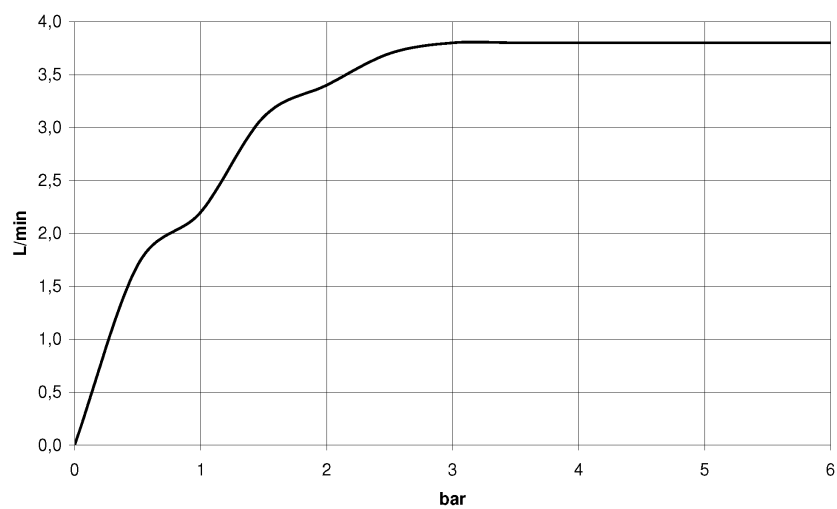

Умывальник - CL.1

Излив для умывальника вертикальный без сливного гарнитура - платина матовая

Артикулный номер: 13 714 705-06

график расхода