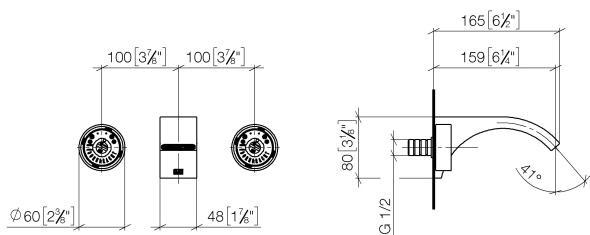

Умывальник - CYO

Смеситель для умывальника настенный - латунь / латунь сатинированная

Артикулный номер: 36 707 811-38

- вылет 160 мм
- неподвижный излив
- прямоугольная обогащенная воздухом струя
- диаметр отверстия вентиля бокового 37 мм
- диаметр отверстия под излив 37 мм
- ручка Ø 60 мм
- расход макс. 4,5 л/мин
- не содержит свинца
- Группа смесителей согл. DIN 4109: 1
- **ВНИМАНИЕ:** Вкладыши в ручки смесителей необходимо заказывать отдельно!

латунь / латунь сатинированная

размерный чертеж

mm [inches]

Все величины в мм / дюймах = мм x 0,0394

Умывальник - СУО

Смеситель для умывальника настенный - латунь / латунь сатинированная

Артикулный номер: 36 707 811-38

график расхода

Умывальник - СУО

Смеситель для умывальника настенный - латунь / латунь сатинированная

Артикулльный номер: 36 707 811-38

Другие варианты поверхностей

хром
36 707 811-00

платина матовая
36 707 811-06