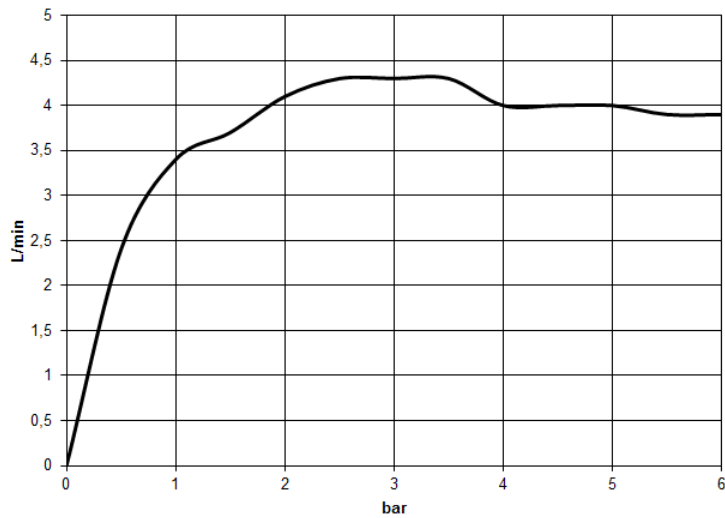

Умывальник - СУО

Смеситель для умывальника настенный - латунь / латунь сатинированная

Артикулный номер: 36 707 811-38

график расхода