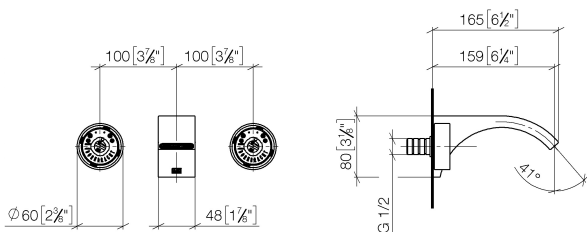

Умывальник - СУО

Смеситель для умывальника настенный - латунь / латунь сатинированная

Артикульный номер: 36 707 811-38

- вылет 160 мм
- неподвижный излив
- прямоугольная обогащенная воздухом струя
- диаметр отверстия вентиля бокового 37 мм
- диаметр отверстия под излив 37 мм
- ручка Ø 60 мм
- расход макс. 4,5 л/мин
- не содержит свинца
- Группа смесителей согл. DIN 4109: 1
- ВНИМАНИЕ: Вкладыши в ручки смесителей необходимо заказывать отдельно!

латунь / латунь сатинированная

размерный чертеж

mm [inches]

Все величины в мм / дюймах = мм x 0,0394

Мы оставляем за собой право на изменение моделей, товарного ассортимента и технических характеристик. Наличие погрешностей не исключается. Более подробную информацию Вы получите на сайте: www.dornbracht.com +49 (0) 2371 433-460 mail@dornbrachtgroup.de