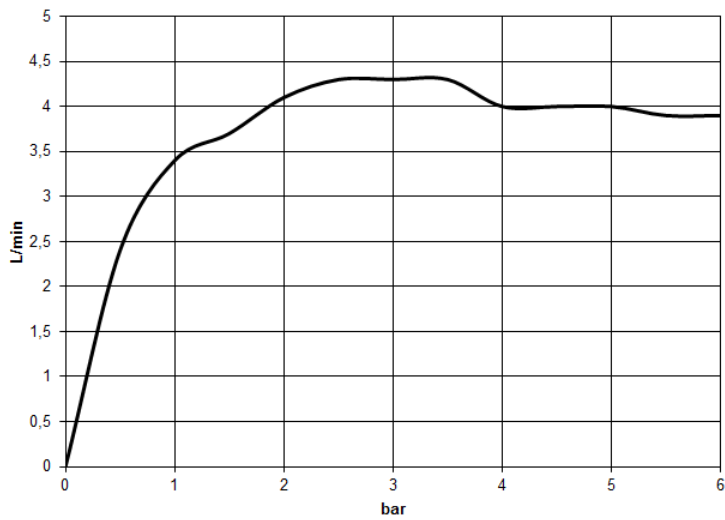

Умывальник - СУО

Смеситель для умывальника настенный - латунь / латунь сатинированная

Артикульный номер: 36 707 811-38

график расхода