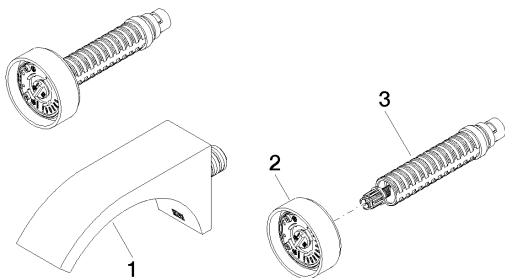

Умывальник - СУО

Смеситель для умывальника настенный - латунь / латунь сатинированная

Артикульный номер: 36 707 811-38

Другие варианты поверхностей

платина / платина матовая
36 707 811-36

Другие поверхности по запросу (x-tra Service)

Спецификация запасных частей

№	Артикульный №	Наименование	Расходуемое кол-во