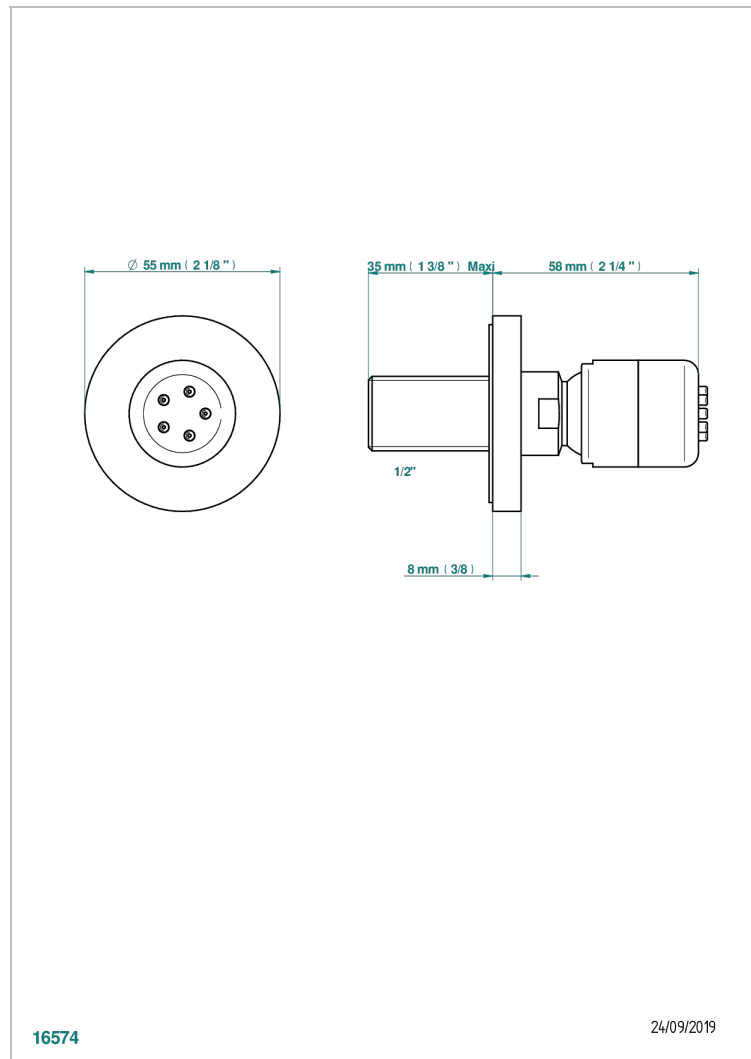

ВАМБОУ С БЕЛЫМ ХРУСТАЛЕМ

A35-290/B

Форсунка гидромассажная встраиваемая в стену 1/2" с защитой от жёсткой воды

THG[®]
PARIS

ХАРАКТЕРИСТИКИ

- Bambou с белым хрусталём
- Форсунка гидромассажная встраиваемая в стену 1/2" с защитой от жёсткой воды