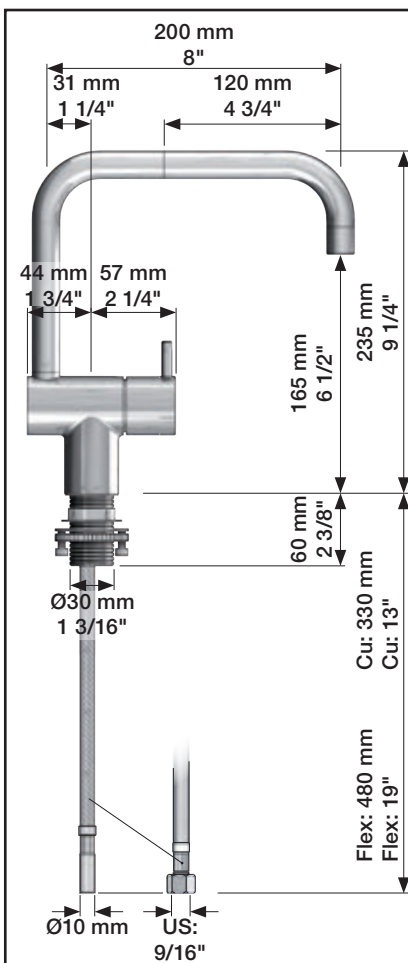

VOLA KV1

Fitting instruction
 Montageanleitung
 Monteringsvejledning
 Monteringsvægledning
 Montage hanleiding
 Manuel de montage

 **GODKENDT
 TIL DRILLEKAVAND**
 04/00019
 04/00021

Data, 3 Bar /43.5 Psi:

	l/min.	Gal/min.
500:	14,5	3.8
590:	9,0	2.4
500-T1:	11,0	2.9
2500:	18,7	4.9
SC1:	18,7	4.9
SC5, 7:	18,0	4.8
SC9:	11,0	2.9

Max. 65°C, 150°F

www.vola.com
 500 - 2500_V9_40999844

6A

mm:	H	D	h
090	210	200	145
090A	110	85	40
090B	185	100	114
090C	185	100	114
090D	220	200	130
090E	170	200	65
090G	185	140	105
090H	265	230	155
090I	325	230	216
090V	355	145	270

Inches:	H	D	h
090	8 1/2"	8"	5 3/4"
090A	4 1/4"	3 1/2"	1 1/2"
090B	7"	4"	4 1/2"
090C	7"	4"	4 1/2"
090D	8 3/4"	8"	5"
090E	6 3/4"	8"	2 1/2"
090G	7"	5 1/2"	4"
090H	10 1/2"	9"	6"
090I	12 3/4"	9"	8 1/2"
090V	14"	5 3/4"	10 1/2"

vola
 Lunavej 2
 DK-8700 Horsens
 Tlf : + 45 7023 5500
 sales@vola.com
 www.vola.com

VOLA 500/M/L

Date
 Mar. 11

Rev.
 3

Sheet
 SB 4.1

Colour: paint + 16, 19, 20

Cu:
KV1: Ø10
KV1US: Ø3/8"
KV1Q: Ø3/8"

SPX:
KV1US: 480 mm
9/16"