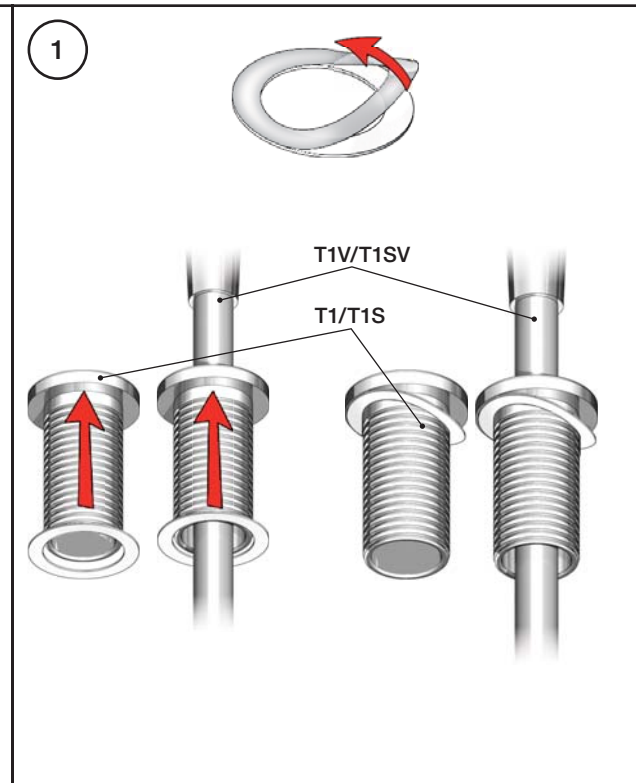

VOLA 500, 590, 500T1
 VOLA 2500
 VOLA SC1, SC3, SC5, SC7, SC9, SC10, SC12

Fitting instruction
 Montageanleitung
 Monteringsvejledning
 Monteringsvægledning
 Montage hanleiding
 Manuel de montage

Data, 3 Bar /43.5 Psi:

	l/min.	Gal/min.
500:	14,5	3.8
590:	9,0	2.4
500-T1:	11,0	2.9
2500:	18,7	4.9
SC1:	18,7	4.9
SC5, 7:	18,0	4.8
SC9:	11,0	2.9

Max. 65°C, 150°F

www.vola.com
 500 - 2500_V9_40999844

6A

mm:	H	D	h
090	210	200	145
090A	110	85	40
090B	185	100	114
090C	185	100	114
090D	220	200	130
090E	170	200	65
090G	185	140	105
090H	265	230	155
090I	325	230	216
090V	355	145	270

Inches:	H	D	h
090	8 1/2"	8"	5 3/4"
090A	4 1/4"	3 1/2"	1 1/2"
090B	7"	4"	4 1/2"
090C	7"	4"	4 1/2"
090D	8 3/4"	8"	5"
090E	6 3/4"	8"	2 1/2"
090G	7"	5 1/2"	4"
090H	10 1/2"	9"	6"
090I	12 3/4"	9"	8 1/2"
090V	14"	5 3/4"	10 1/2"

Fitting instruction
 Montageanleitung
 Monteringsvejledning
 Monteringsvægledning
 Montage hanleiding
 Manuel de montage

3

4

5

500:

- VR277K: VR22, VR269, VR277
 VR297: VR20, VR22, VR269, VR273, VR277, VR294, VR295, VR296
 VR434: 2xVR444, VR445, 2xVR455, VR502
 NR.10: VR20, VR22, VR273, VR294, VR295