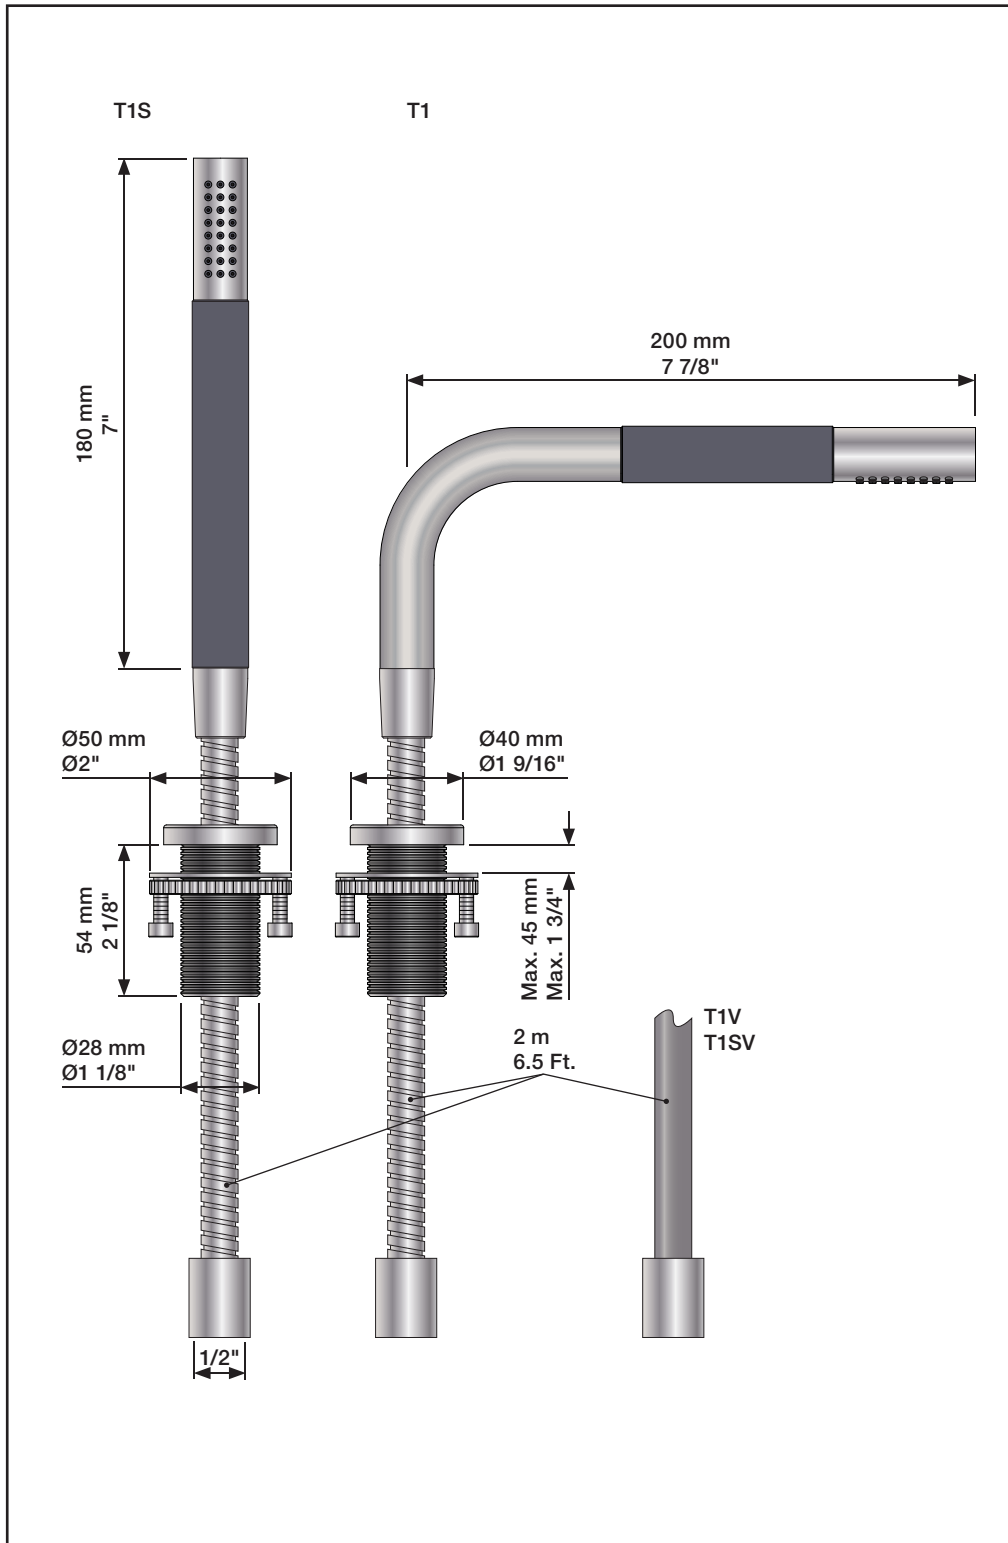

VOLA 500, 590, 500T1
 VOLA 2500
 VOLA SC1, SC3, SC5, SC7, SC9, SC10, SC12

Fitting instruction
 Montageanleitung
 Monteringsvejledning
 Monteringsvægledning
 Montage hanleiding
 Manuel de montage

Data, 3 Bar /43.5 Psi:

	l/min.	Gal/min.
500:	14,5	3.8
590:	9,0	2.4
500-T1:	11,0	2.9
2500:	18,7	4.9
SC1:	18,7	4.9
SC5, 7:	18,0	4.8
SC9:	11,0	2.9

Max. 65°C, 150°F

www.vola.com
 500 - 2500_V9_40999844

6A

mm:	H	D	h
090	210	200	145
090A	110	85	40
090B	185	100	114
090C	185	100	114
090D	220	200	130
090E	170	200	65
090G	185	140	105
090H	265	230	155
090I	325	230	216
090V	355	145	270

Inches:	H	D	h
090	8 1/2"	8"	5 3/4"
090A	4 1/4"	3 1/2"	1 1/2"
090B	7"	4"	4 1/2"
090C	7"	4"	4 1/2"
090D	8 3/4"	8"	5"
090E	6 3/4"	8"	2 1/2"
090G	7"	5 1/2"	4"
090H	10 1/2"	9"	6"
090I	12 3/4"	9"	8 1/2"
090V	14"	5 3/4"	10 1/2"

Fitting instruction
 Montageanleitung
 Monteringsvejledning
 Monteringsvægledning
 Montage hanleiding
 Manuel de montage

3

4

5

500:

- VR277K: VR22, VR269, VR277
 VR297: VR20, VR22, VR269, VR273, VR277, VR294, VR295, VR296
 VR434: 2xVR444, VR445, 2xVR455, VR502
 NR.10: VR20, VR22, VR273, VR294, VR295