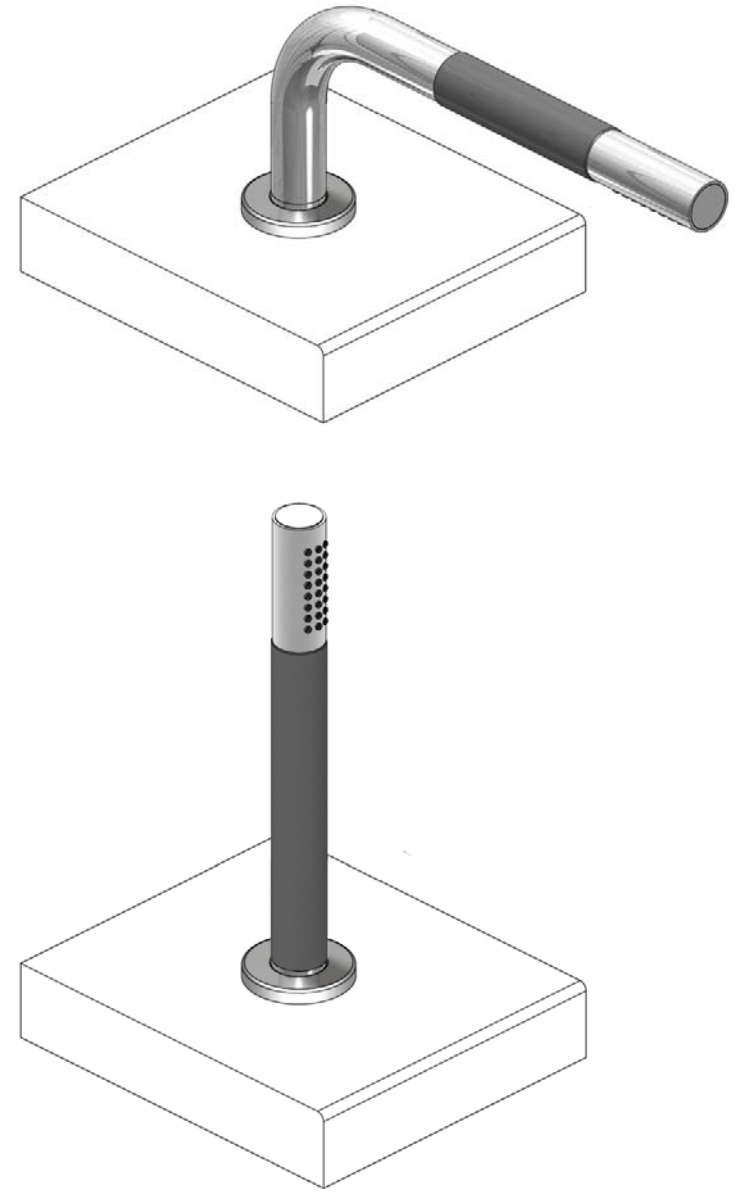

Inches:	H	D	h
090	8 1/2"	8"	5 3/4"
090A	4 1/4"	3 1/2"	1 1/2"
090B	7"	4"	4 1/2"
090C	7"	4"	4 1/2"
090D	8 3/4"	8"	5"
090E	6 3/4"	8"	2 1/2"
090G	7"	5 1/2"	4"
090H	10 1/2"	9"	6"
090I	12 3/4"	9"	8 1/2"
090V	14"	5 3/4"	10 1/2"

Fitting instruction
 Montageanleitung
 Monteringsvejledning
 Monteringsvægledning
 Montage hanleiding
 Manuel de montage

3

4

5

500:

- VR277K: VR22, VR269, VR277
 VR297: VR20, VR22, VR269, VR273, VR277, VR294, VR295, VR296
 VR434: 2xVR444, VR445, 2xVR455, VR502
 NR.10: VR20, VR22, VR273, VR294, VR295