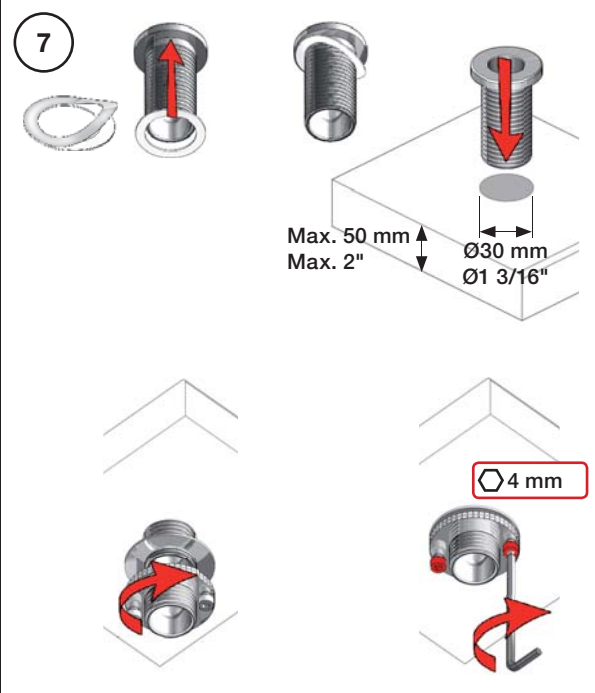

VOLA 500, 590, 500T1
 VOLA 2500
 VOLA SC1, SC3, SC5, SC7, SC9, SC10, SC12

Fitting instruction
 Montageanleitung
 Monteringsvejledning
 Monteringsvægledning
 Montage hanleiding
 Manuel de montage

Data, 3 Bar /43.5 Psi:

	l/min.	Gal/min.
500:	14,5	3.8
590:	9,0	2.4
500-T1:	11,0	2.9
2500:	18,7	4.9
SC1:	18,7	4.9
SC5, 7:	18,0	4.8
SC9:	11,0	2.9

Max. 65°C, 150°F

www.vola.com
 500 - 2500_V9_40999844

6A

mm:	H	D	h
090	210	200	145
090A	110	85	40
090B	185	100	114
090C	185	100	114
090D	220	200	130
090E	170	200	65
090G	185	140	105
090H	265	230	155
090I	325	230	216
090V	355	145	270

Inches:	H	D	h
090	8 1/2"	8"	5 3/4"
090A	4 1/4"	3 1/2"	1 1/2"
090B	7"	4"	4 1/2"
090C	7"	4"	4 1/2"
090D	8 3/4"	8"	5"
090E	6 3/4"	8"	2 1/2"
090G	7"	5 1/2"	4"
090H	10 1/2"	9"	6"
090I	12 3/4"	9"	8 1/2"
090V	14"	5 3/4"	10 1/2"

Fitting instruction
 Montageanleitung
 Monteringsvejledning
 Monteringsvægledning
 Montage hanleiding
 Manuel de montage

3

4

5

500:

- VR277K: VR22, VR269, VR277
 VR297: VR20, VR22, VR269, VR273, VR277, VR294, VR295, VR296
 VR434: 2xVR444, VR445, 2xVR455, VR502
 NR.10: VR20, VR22, VR273, VR294, VR295