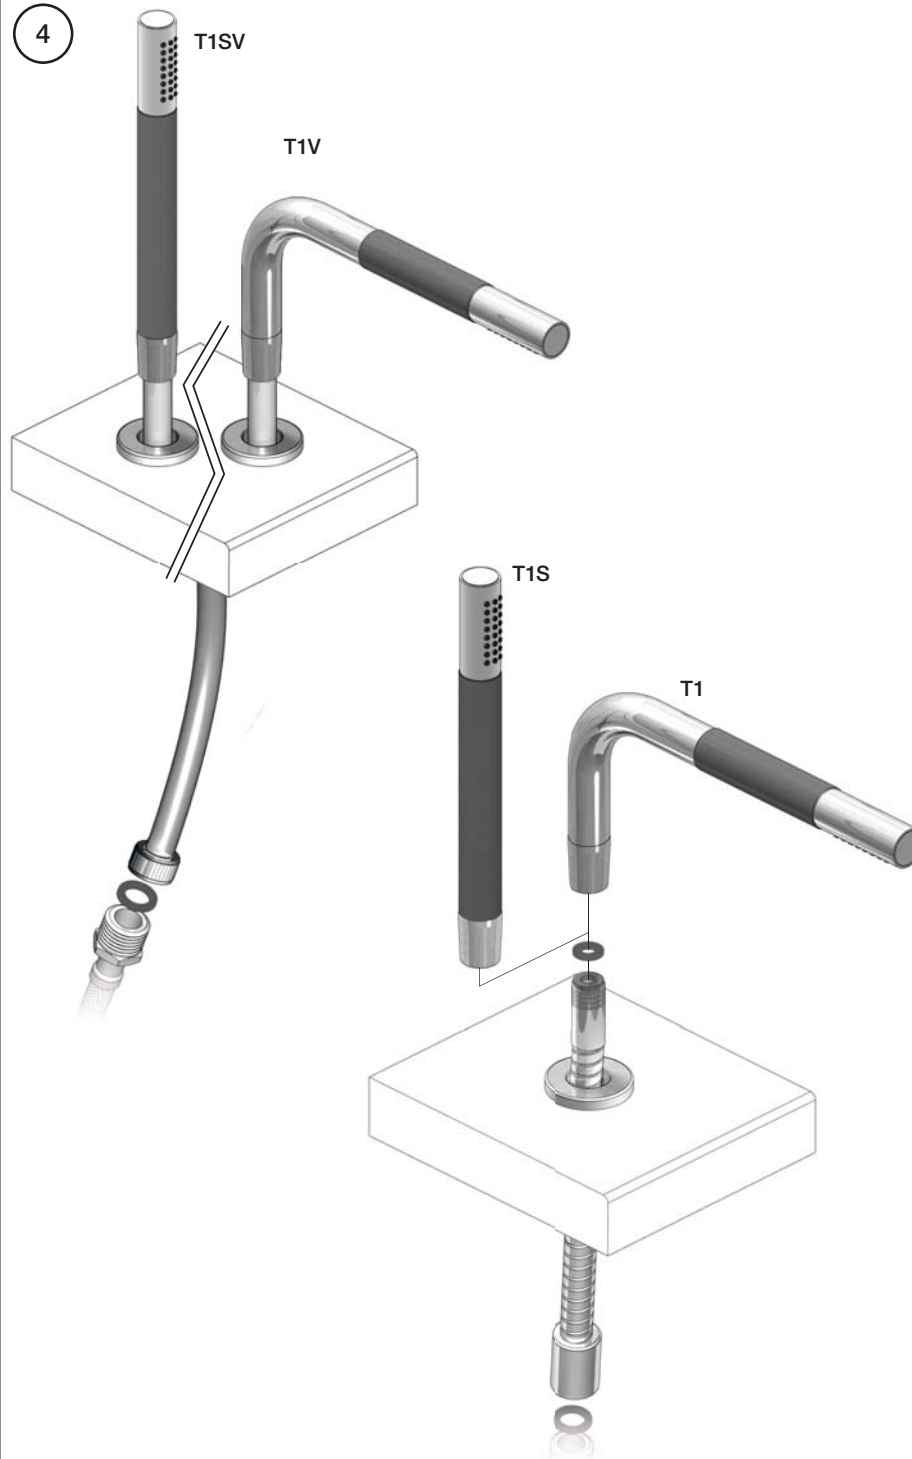

Inches:	H	D	h
090	8 1/2"	8"	5 3/4"
090A	4 1/4"	3 1/2"	1 1/2"
090B	7"	4"	4 1/2"
090C	7"	4"	4 1/2"
090D	8 3/4"	8"	5"
090E	6 3/4"	8"	2 1/2"
090G	7"	5 1/2"	4"
090H	10 1/2"	9"	6"
090I	12 3/4"	9"	8 1/2"
090V	14"	5 3/4"	10 1/2"

Fitting instruction
 Montageanleitung
 Monteringsvejledning
 Monteringsvægledning
 Montage hanleiding
 Manuel de montage

3

4

5

500:

- VR277K: VR22, VR269, VR277
 VR297: VR20, VR22, VR269, VR273, VR277, VR294, VR295, VR296
 VR434: 2xVR444, VR445, 2xVR455, VR502
 NR.10: VR20, VR22, VR273, VR294, VR295