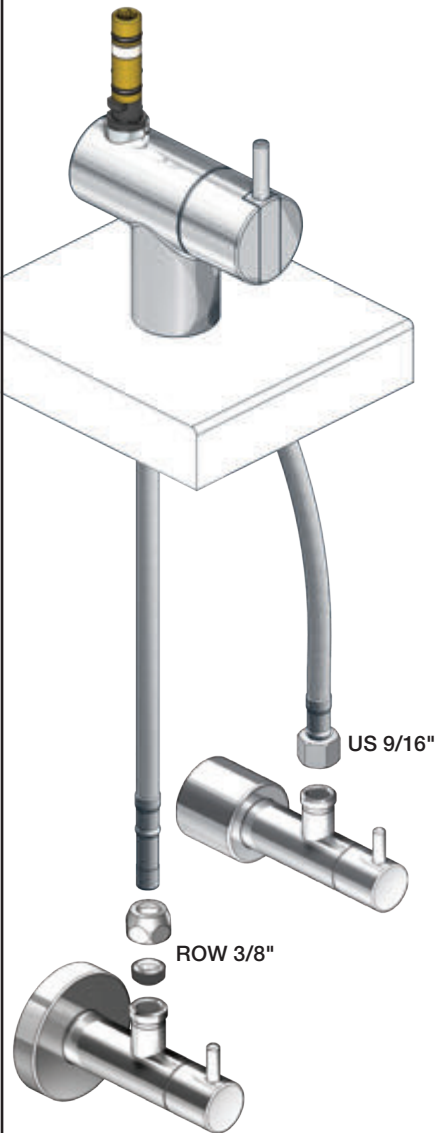

4

5

Col. 02, 04, 05, 06, 08, 09, 12, 14, 15, 16, 17, 18,
19, 20, 21, 25, 27, 60, 61, 62, 63, 64, 65, 66

5a

Col. 40

Operation
Bedienung
Betjening

Bruk
Bedienung
Fonctionnement