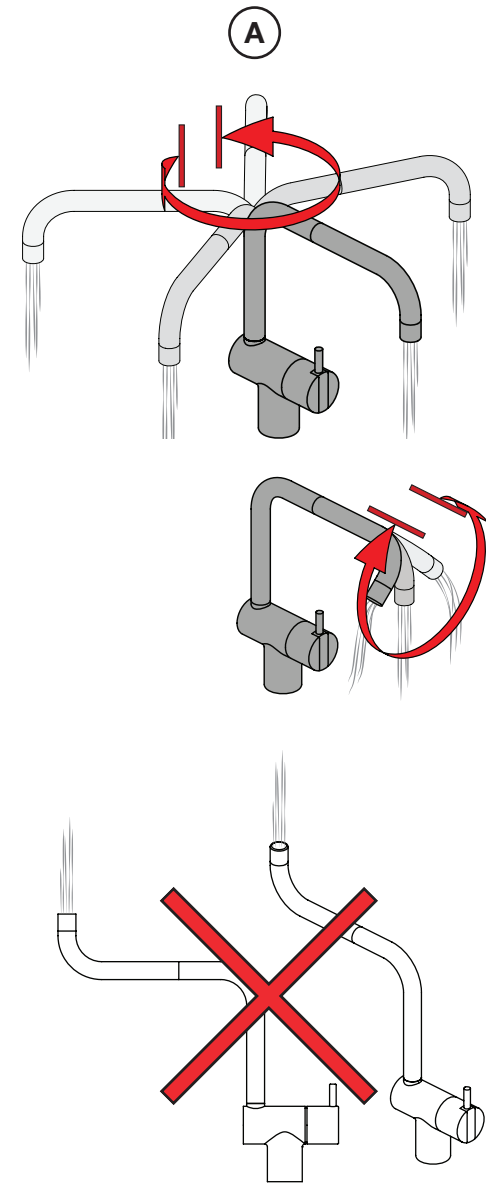

VOLA KV1

Fitting instruction
 Montageanleitung
 Monteringsvejledning
 Monteringsvægledning
 Montage hanleiding
 Manuel de montage

 **GODKENDT
 TIL DRILLEKAVAND**
 04/00019
 04/00021

Data, 3 Bar /43.5 Psi:

VOLA 500, 590, 500T1
 VOLA 2500
 VOLA SC1, SC3, SC5, SC7, SC9, SC10, SC12

Fitting instruction
 Montageanleitung
 Monteringsvejledning
 Monteringsvægledning
 Montage hanleiding
 Manuel de montage

Data, 3 Bar /43.5 Psi:

Inches:	H	D	h
090	8 1/2"	8"	5 3/4"
090A	4 1/4"	3 1/2"	1 1/2"
090B	7"	4"	4 1/2"
090C	7"	4"	4 1/2"
090D	8 3/4"	8"	5"
090E	6 3/4"	8"	2 1/2"
090G	7"	5 1/2"	4"
090H	10 1/2"	9"	6"
090I	12 3/4"	9"	8 1/2"
090V	14"	5 3/4"	10 1/2"

Fitting instruction
 Montageanleitung
 Monteringsvejledning
 Monteringsvægledning
 Montage hanleiding
 Manuel de montage

3

4

5

500:

- VR277K: VR22, VR269, VR277
 VR297: VR20, VR22, VR269, VR273, VR277, VR294, VR295, VR296
 VR434: 2xVR444, VR445, 2xVR455, VR502
 NR.10: VR20, VR22, VR273, VR294, VR295