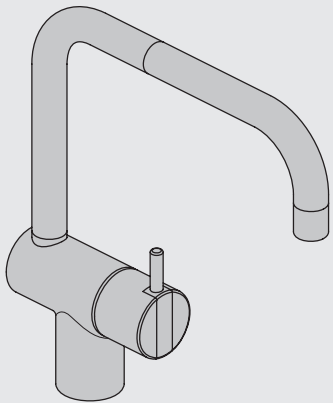

VOLA KV1

Fitting instruction
 Montageanleitung
 Monteringsvejledning
 Monteringsvægledning
 Montage hanleiding
 Manuel de montage

 **GODKENDT
 TIL DRILLEKAVAND**
 04/00019
 04/00021

Data, 3 Bar /43.5 Psi:

VOLA 500, 590, 500T1
 VOLA 2500
 VOLA SC1, SC3, SC5, SC7, SC9, SC10, SC12

Fitting instruction
 Montageanleitung
 Monteringsvejledning
 Monteringsvægledning
 Montage hanleiding
 Manuel de montage

Data, 3 Bar /43.5 Psi: