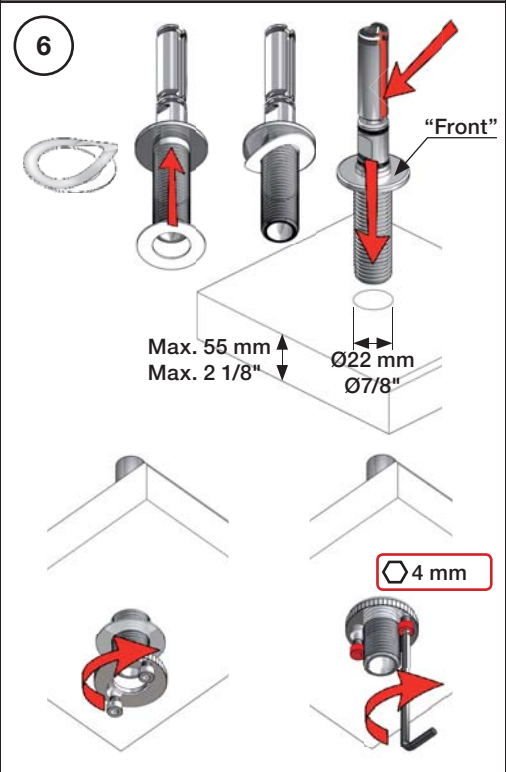

VOLA 500, 590, 500T1
 VOLA 2500
 VOLA SC1, SC3, SC5, SC7, SC9, SC10, SC12

Fitting instruction
 Montageanleitung
 Monteringsvejledning
 Monteringsvægledning
 Montage hanleiding
 Manuel de montage

Data, 3 Bar /43.5 Psi:

	l/min.	Gal/min.
500:	14,5	3.8
590:	9,0	2.4
500-T1:	11,0	2.9
2500:	18,7	4.9
SC1:	18,7	4.9
SC5, 7:	18,0	4.8
SC9:	11,0	2.9

Max. 65°C, 150°F

www.vola.com
 500 - 2500_V9_40999844

6A

mm:	H	D	h
090	210	200	145
090A	110	85	40
090B	185	100	114
090C	185	100	114
090D	220	200	130
090E	170	200	65
090G	185	140	105
090H	265	230	155
090I	325	230	216
090V	355	145	270

Inches:	H	D	h
090	8 1/2"	8"	5 3/4"
090A	4 1/4"	3 1/2"	1 1/2"
090B	7"	4"	4 1/2"
090C	7"	4"	4 1/2"
090D	8 3/4"	8"	5"
090E	6 3/4"	8"	2 1/2"
090G	7"	5 1/2"	4"
090H	10 1/2"	9"	6"
090I	12 3/4"	9"	8 1/2"
090V	14"	5 3/4"	10 1/2"

Fitting instruction
 Montageanleitung
 Monteringsvejledning
 Monteringsvægledning
 Montage hanleiding
 Manuel de montage

3

4

5

500:

- VR277K: VR22, VR269, VR277
 VR297: VR20, VR22, VR269, VR273, VR277, VR294, VR295, VR296
 VR434: 2xVR444, VR445, 2xVR455, VR502
 NR.10: VR20, VR22, VR273, VR294, VR295