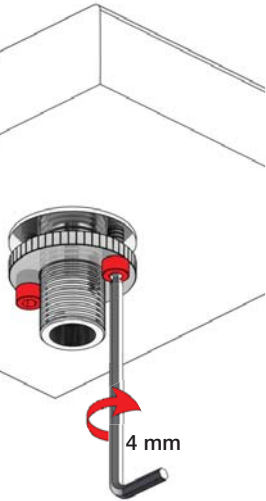

VOLA 500, 590, 500T1
 VOLA 2500
 VOLA SC1, SC3, SC5, SC7, SC9, SC10, SC12

Fitting instruction
 Montageanleitung
 Monteringsvejledning
 Monteringsvægledning
 Montage hanleiding
 Manuel de montage

Data, 3 Bar /43.5 Psi:

	l/min.	Gal/min.
500:	14,5	3.8
590:	9,0	2.4
500-T1:	11,0	2.9
2500:	18,7	4.9
SC1:	18,7	4.9
SC5, 7:	18,0	4.8
SC9:	11,0	2.9

Max. 65°C, 150°F

www.vola.com
 500 - 2500_V9_40999844

6A

mm:	H	D	h
090	210	200	145
090A	110	85	40
090B	185	100	114
090C	185	100	114
090D	220	200	130
090E	170	200	65
090G	185	140	105
090H	265	230	155
090I	325	230	216
090V	355	145	270

Inches:	H	D	h
090	8 1/2"	8"	5 3/4"
090A	4 1/4"	3 1/2"	1 1/2"
090B	7"	4"	4 1/2"
090C	7"	4"	4 1/2"
090D	8 3/4"	8"	5"
090E	6 3/4"	8"	2 1/2"
090G	7"	5 1/2"	4"
090H	10 1/2"	9"	6"
090I	12 3/4"	9"	8 1/2"
090V	14"	5 3/4"	10 1/2"

Fitting instruction
 Montageanleitung
 Monteringsvejledning
 Monteringsvægledning
 Montage hanleiding
 Manuel de montage

3

4

5

500:

- VR277K: VR22, VR269, VR277
 VR297: VR20, VR22, VR269, VR273, VR277, VR294, VR295, VR296
 VR434: 2xVR444, VR445, 2xVR455, VR502
 NR.10: VR20, VR22, VR273, VR294, VR295