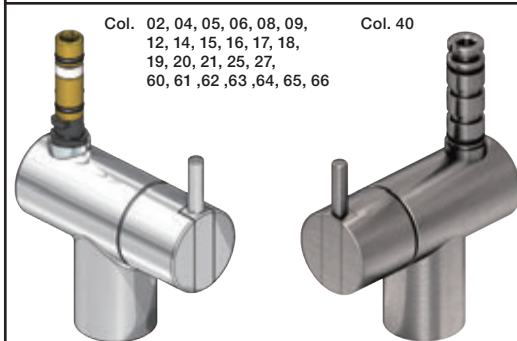

VOLA KV1

Fitting instruction
 Montageanleitung
 Monteringsvejledning
 Monteringsvægledning
 Montage hanleiding
 Manuel de montage

 **GODKENDT
 TIL DRILLEKAVAND**
 04/00019
 04/00021

Data, 3 Bar /43.5 Psi:

	l/min.	Gal/min.
KV1:	9,0	2.4
KV1US:	4,5	1.2

 Max. 65°C, 150°F

4

5

Col. 02, 04, 05, 06, 08, 09, 12, 14, 15, 16, 17, 18,
19, 20, 21, 25, 27, 60, 61, 62, 63, 64, 65, 66

5a

Col. 40

Operation
Bedienung
BetjeningBruk
Bedienung
Fonctionnement

VOLA 500, 590, 500T1
 VOLA 2500
 VOLA SC1, SC3, SC5, SC7, SC9, SC10, SC12

Fitting instruction
 Montageanleitung
 Monteringsvejledning
 Monteringsvægledning
 Montage hanleiding
 Manuel de montage

Data, 3 Bar /43.5 Psi:

Inches:	H	D	h
090	8 1/2"	8"	5 3/4"
090A	4 1/4"	3 1/2"	1 1/2"
090B	7"	4"	4 1/2"
090C	7"	4"	4 1/2"
090D	8 3/4"	8"	5"
090E	6 3/4"	8"	2 1/2"
090G	7"	5 1/2"	4"
090H	10 1/2"	9"	6"
090I	12 3/4"	9"	8 1/2"
090V	14"	5 3/4"	10 1/2"