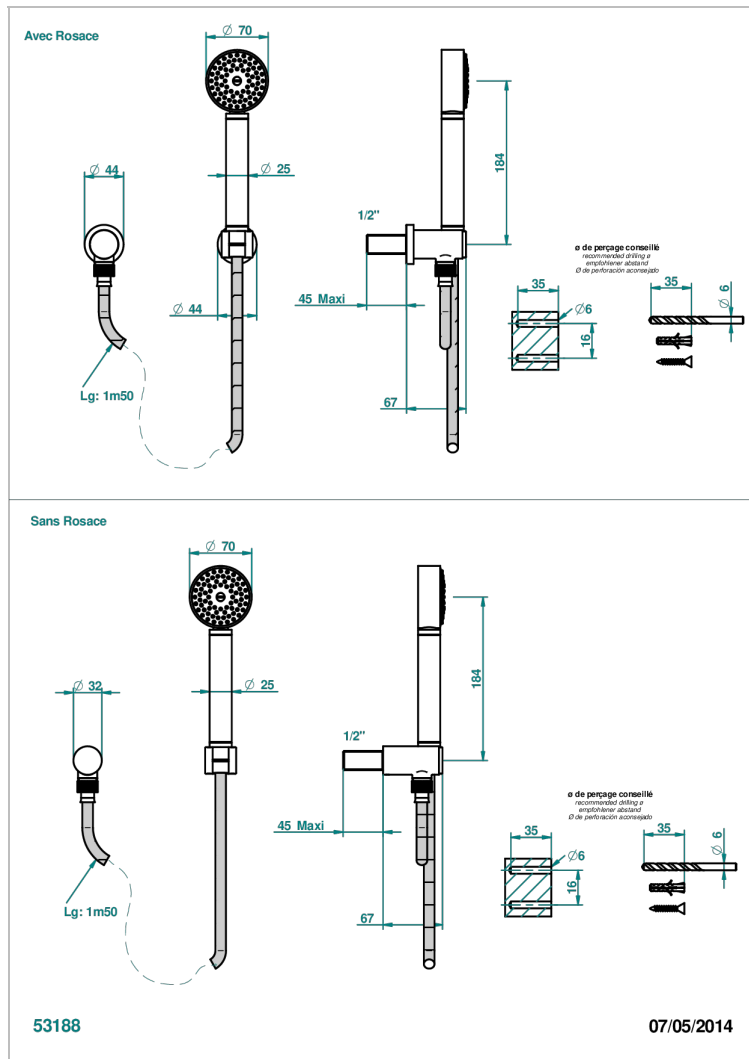

BEYOND CRYSTAL С ПРОЗРАЧНЫМ ХРУСТАЛЕМ

THG[®]
PARIS

U6F-52

Душ ручной стильный встраиваемый в стену, шланг, стационарный кронштейн и колено для душа

ХАРАКТЕРИСТИКИ

- Beyond crystal с прозрачным хрусталём
- Душ ручной стильный встраиваемый в стену, шланг, стационарный кронштейн и колено для душа

ТЕХНИЧЕСКИЕ ХАРАКТЕРИСТИКИ

- Recommandé : 3 bars (max. 5 bars) - Advised : 43,5 psi (max. 72 psi)
- 9,5 l/min à 3 bars (2.5 gpm at 43.5 psi)

ДОСТУПНЫЕ ВАРИАНТЫ ПОКРЫТИЙ

Blush PVD - H62
Graphite PVD - H64
Matt Umber PVD - H67
Matt blush PVD - H60
Matt graphite PVD - H65
Umber PVD - H66

Аранья (чёрный никель) - D24
Золото - F01
Матовое золото - F07
Матовое светлое золото - F31
Матовый хром - C02
Покрытие PVD бронза - F33

Покрытие PVD золотистый цвет - H52
Покрытие PVD латунь - H49
Покрытие PVD матовая бронза - F34
Покрытие PVD матовая латунь - H50
Покрытие PVD матовый золотистый - H53
Покрытие PVD матовый никель - H56

Покрытие PVD никель - H55
Розовое золото - F27
Сатинированное золото - F03
Сатинированный хром - C03
Светлое золото - F30
Серебро с родием - F18

Состаренный никель - H28
Хром - A02
Хром/золото - G02