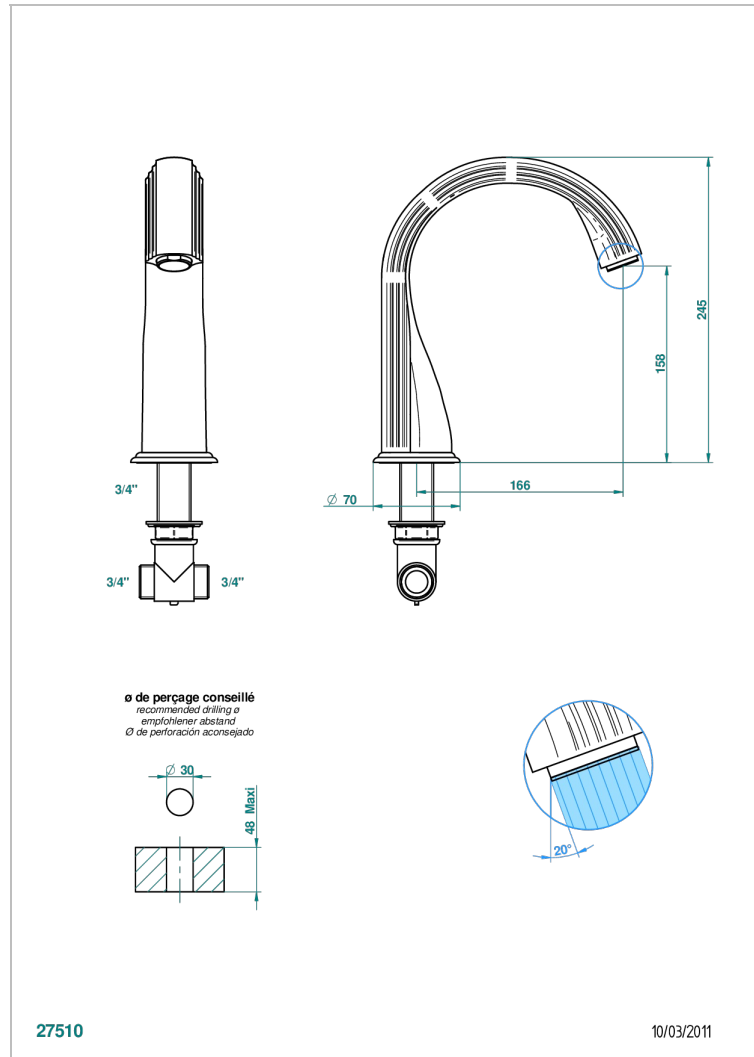

TROCADERO С ЧЕРНЫМ ОНИКСОМ

U7D-29SG

Излив СУПЕР ГОЛИАФ устанавливаемый на борту ванны

THG[®]
PARIS

ХАРАКТЕРИСТИКИ

- Trocadéro с чёрным ониксом
- Излив СУПЕР ГОЛИАФ устанавливаемый на борту ванны

ТЕХНИЧЕСКИЕ ХАРАКТЕРИСТИКИ

- Recommandé : 3 bars (max. 5 bars) - Advised : 43,5 psi (max. 72 psi)
- Bec : 35 l/min à 3 bars
- Spout : 9.26 gpm at 43.5 psi

ДОСТУПНЫЕ ВАРИАНТЫ ПОКРЫТИЙ

Blush PVD - H62
Graphite PVD - H64
Matt Umber PVD - H67
Matt blush PVD - H60
Matt graphite PVD - H65
Umber PVD - H66