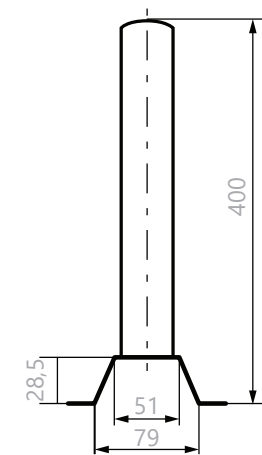

ДС-4

КРОНШТЕЙН ПОД БАНДАЖНУЮ ЛЕНТУ

Feron

Кронштейн стеновой с фиксированным углом ДС-4 ТМ Feron предназначен для крепления консольных светильников к стене.

Кронштейн рассчитан для установки одного светильника весом до 20 кг.

Подходит для моделей: SP2921, SP2922, SP2925, SP2926, SP3031, SP3032.

ОСОБЕННОСТИ:

- Простой и быстрый монтаж
- Современные технологии порошкового окрашивания сохраняют первоначальный вид изделия на протяжении всего срока эксплуатации, даже в условиях негативного воздействия внешней среды
- Угол наклона регулируемый
- Материал - сталь (толщина - 2мм)
- Максимальная нагрузка по горизонтали - 20кг

Модель	Артикул	Посадочный диаметр, D	Габариты, Н×L×W	Материал корпуса	Толщина металла	Тип монтажа	Цвет корпуса	Макс. нагрузка
ДС-4	41430	48мм	122×150×400мм	сталь	2мм	приставной на плоскую поверхность	серый	20кг