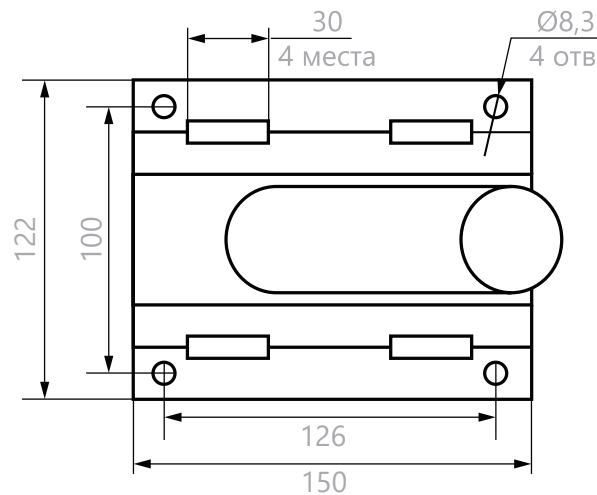

ДС-4

КРОНШТЕЙН ПОД БАНДАЖНУЮ ЛЕНТУ

Feron

Кронштейн стеновой с фиксированным углом ДС-4 ТМ Feron предназначен для крепления консольных светильников к стене.

Кронштейн рассчитан для установки одного светильника весом до 20 кг.

Подходит для моделей: SP2921, SP2922, SP2925, SP2926, SP3031, SP3032.

ОСОБЕННОСТИ:

- Простой и быстрый монтаж
- Современные технологии порошкового окрашивания сохраняют первоначальный вид изделия на протяжении всего срока эксплуатации, даже в условиях негативного воздействия внешней среды
- Угол наклона регулируемый
- Материал - сталь (толщина - 2мм)
- Максимальная нагрузка по горизонтали - 20кг

Модель	Артикул	Посадочный диаметр, D	Габариты, Н×L×W	Материал корпуса	Толщина металла	Тип монтажа	Цвет корпуса	Макс. нагрузка
ДС-4	41430	48мм	122×150×400мм	сталь	2мм	приставной на плоскую поверхность	серый	20кг