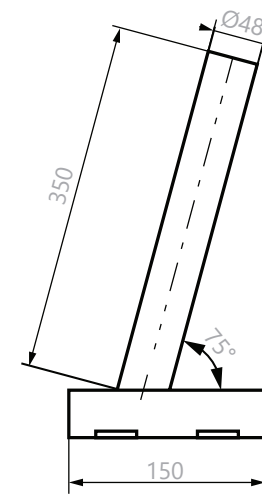

ДС-4

КРОНШТЕЙН ПОД БАНДАЖНУЮ ЛЕНТУ

Feron

Кронштейн стеновой с фиксированным углом ДС-4 ТМ Feron предназначен для крепления консольных светильников к стене.

Кронштейн рассчитан для установки одного светильника весом до 20 кг.

Подходит для моделей: SP2921, SP2922, SP2925, SP2926, SP3031, SP3032.

ОСОБЕННОСТИ:

- Простой и быстрый монтаж
- Современные технологии порошкового окрашивания сохраняют первоначальный вид изделия на протяжении всего срока эксплуатации, даже в условиях негативного воздействия внешней среды
- Угол наклона регулируемый
- Материал - сталь (толщина - 2мм)
- Максимальная нагрузка по горизонтали - 20кг

Модель	Артикул	Посадочный диаметр, D	Габариты, Н×L×W	Материал корпуса	Толщина металла	Тип монтажа	Цвет корпуса	Макс. нагрузка
ДС-4	41430	48мм	122×150×400мм	сталь	2мм	приставной на плоскую поверхность	серый	20кг