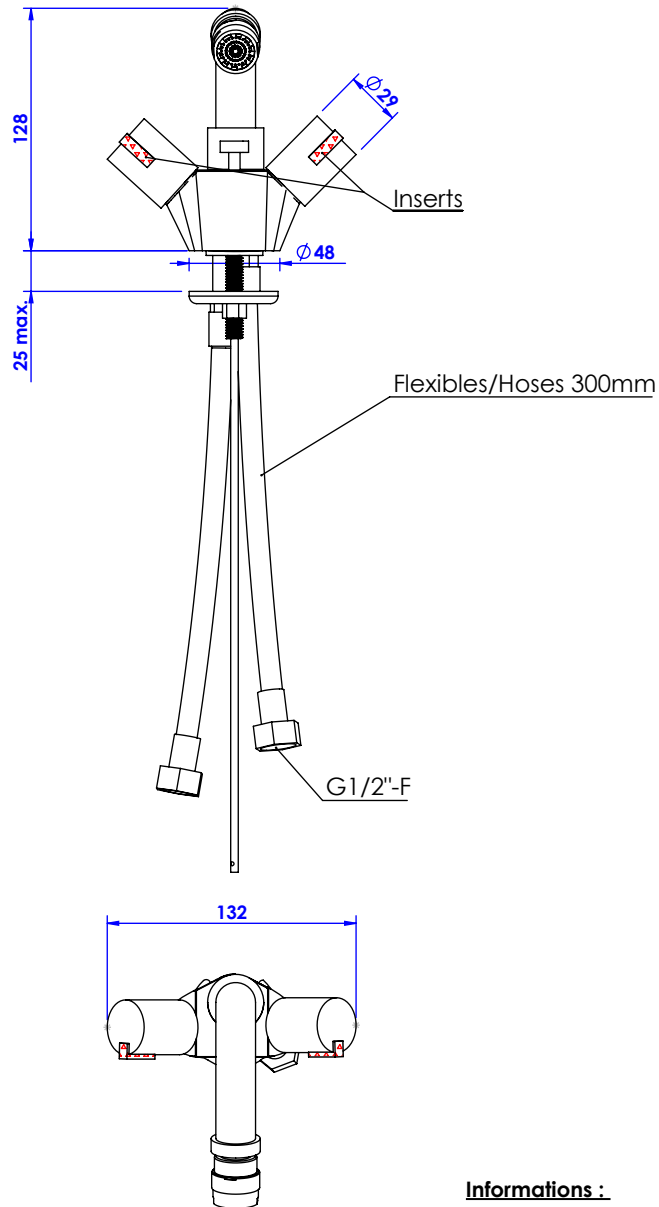

Collection : Transatlantique Insert
Monotrou bidet avec flexibles et vidage.
Single hole bidet mixer, hoses and waste.

Ref : C02-4101 Noir Portoro / Black Portoro inlays
 Ref : C03-4101 Blanc Carrara / White Carrara inlays
 Ref : C04-4101 Sodalite bleue / Blue Sodalite inlays
 Ref : C05-4101 Jaspe rouge / Red Jasper inlays

Débit / Flow rate : ...l/min (sous 3 bars).
Pression maxi / max pressure : 5 bars.

ø de perçage recommandé.
ø recommended drilling.

Informations :

Fournie avec tête céramique 1/4 de tour. / Provided with ceramic cartridge 1/4 turn.
 Raccordement par flexibles inox tressés (lg 300mm). / Connected by stainless steel hoses (lg 11,80 inch)
 Vidage fourni (voir fiches techniques.) / Waste included (see technicals drawings.)

CRISTAL & BRONZE

PARIS · 1937

28/10/2020-1