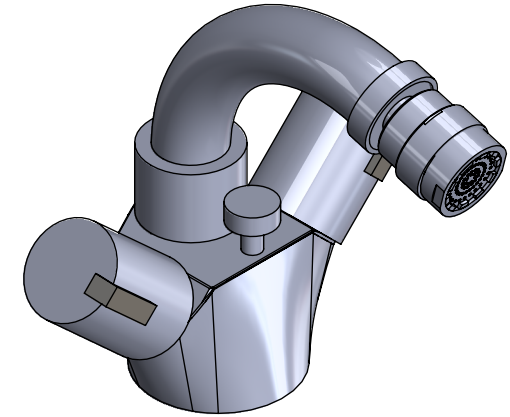

Collection : Transatlantique Insert
Monotrou bidet avec flexibles et vidage.
Single hole bidet mixer, hoses and waste.

Ref : C02-4101 Noir Portoro / Black Portoro inlays
 Ref : C03-4101 Blanc Carrara / White Carrara inlays
 Ref : C04-4101 Sodalite bleue / Blue Sodalite inlays
 Ref : C05-4101 Jaspe rouge / Red Jasper inlays

Débit / Flow rate : ...l/min (sous 3 bars).
Pression maxi / max pressure : 5 bars.

ø de perçage recommandé.
ø recommended drilling.

Informations :

Fournie avec tête céramique 1/4 de tour. / Provided with ceramic cartridge 1/4 turn.
 Raccordement par flexibles inox tressés (lg 300mm). / Connected by stainless steel hoses (lg 11,80 inch)
 Vidage fourni (voir fiches techniques.) / Waste included (see technicals drawings.)