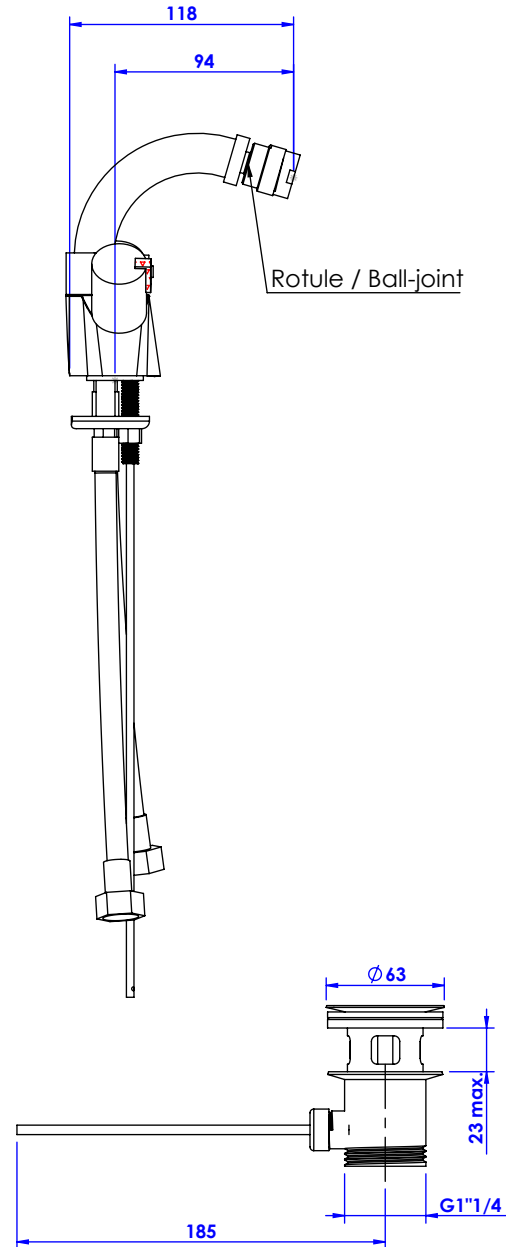

Collection : Transatlantique Insert
Monotrou bidet avec flexibles et vidage.
Single hole bidet mixer, hoses and waste.

Ref : C02-4101 Noir Portoro / Black Portoro inlays
 Ref : C03-4101 Blanc Carrara / White Carrara inlays
 Ref : C04-4101 Sodalite bleue / Blue Sodalite inlays
 Ref : C05-4101 Jaspe rouge / Red Jasper inlays

Débit / Flow rate : ...l/min (sous 3 bars).
Pression maxi / max pressure : 5 bars.

ø de perçage recommandé.
ø recommended drilling.

Informations :

Fournie avec tête céramique 1/4 de tour. / Provided with ceramic cartridge 1/4 turn.
 Raccordement par flexibles inox tressés (lg 300mm). / Connected by stainless steel hoses (lg 11,80 inch)
 Vidage fourni (voir fiches techniques.) / Waste included (see technicals drawings.)

CRISTAL & BRONZE

PARIS · 1937

28/10/2020-1