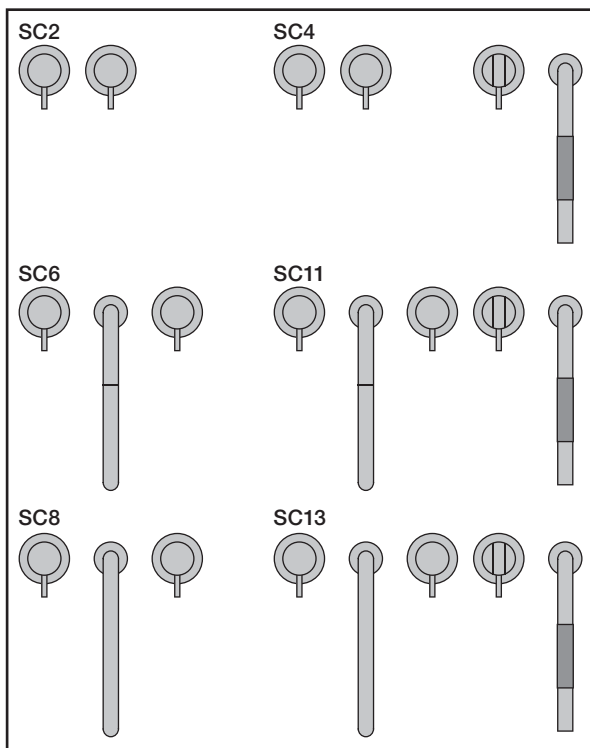

VOLA S50, S50D, S50DH
 VOLA KV3, KV4, KV9, KV10, KV15
 VOLA HV5, HV8, HV10
 VOLA SC2, SC4, SC6, SC8, SC11, SC13

Fitting instruction
 Montageanleitung
 Monteringsvejledning
 Monteringsvægledning
 Montage hanleiding
 Manuel de montage

Data, 3 Bar:

	l/min.	Gal/min.
S50:	32,0	8.5
KV3:	30,0	7.9
KV4:	9,0	2.4
KV10, 15:	9,0	2.4
HV5, 8, 10:	9,0	2.4
SC2, 4 (A24):	16,0	4.2
SC6, 8, 11, 13: (C)	26,0	6.9

Max. 65°C, 150°F

4A

mm:	H	D	h
090	210	200	145
090A	110	85	40
090B	185	100	114
090C	185	100	114
090D	220	200	130
090E	170	200	65
090G	185	140	105
090H	265	230	155
090I	325	230	216
090V	355	145	270

Inches:	H	D	h
090	8 1/2"	8"	5 3/4"
090A	4 1/4"	3 1/2"	1 1/2"
090B	7"	4"	4 1/2"
090C	7"	4"	4 1/2"
090D	8 3/4"	8"	5"
090E	6 3/4"	8"	2 1/2"
090G	7"	5 1/2"	4"
090H	10 1/2"	9"	6"
090I	12 3/4"	9"	8 1/2"
090V	14"	5 3/4"	10 1/2"

- | | |
|----------|-----------------------------------|
| NR.7: | VR2A, VR23, VR677 |
| VR090: | VR15P, VR16L9, VR17L |
| VR436: | VR63, 2xVR444, VR448, VR449 |
| VR437: | VR97, VR98, 2xVR444, VR450, VR451 |
| VR672JK: | VR163J, VR672 |
| VR691K: | VR23, VR691 |
| VR692K: | VR23, VR692 |