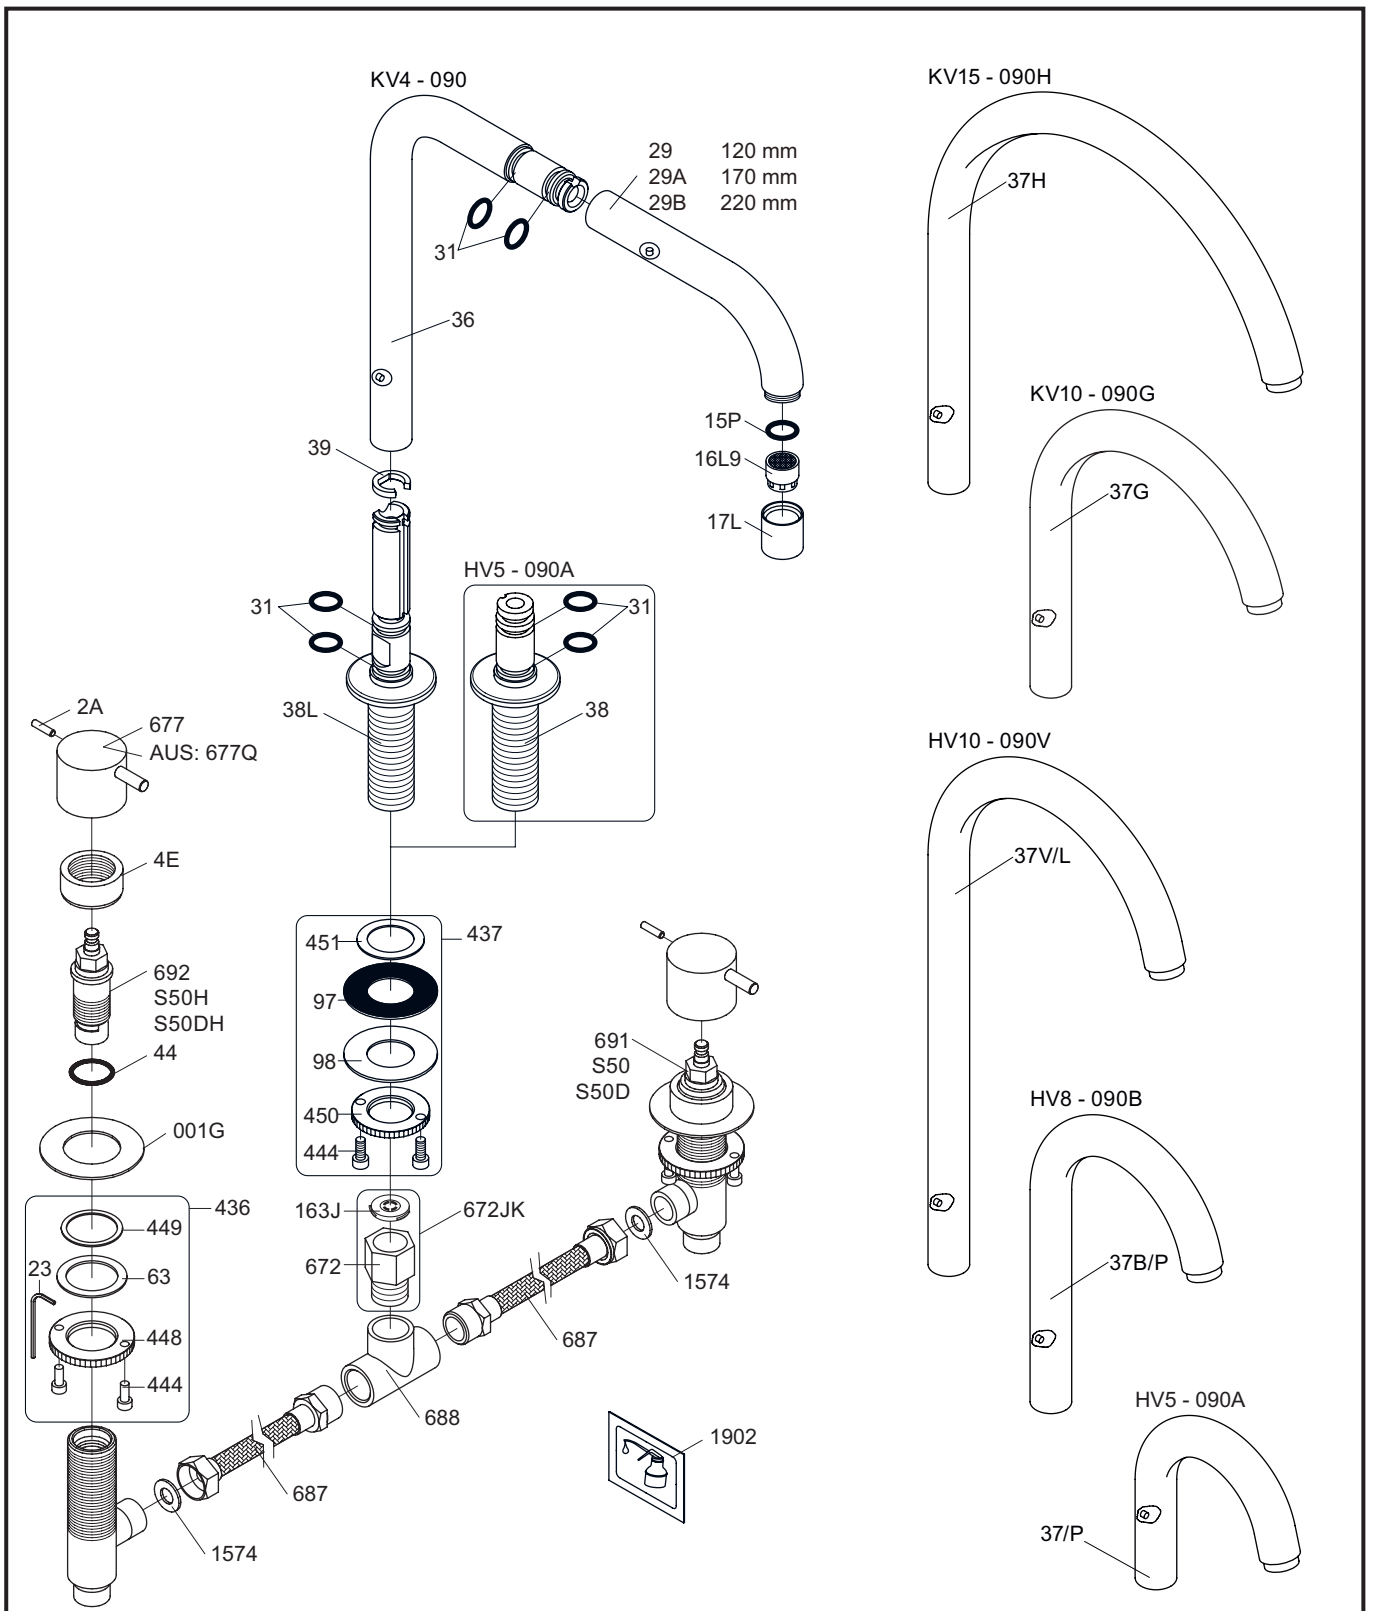

VOLA S50, S50D, S50DH
 VOLA KV3, KV4, KV9, KV10, KV15
 VOLA HV5, HV8, HV10
 VOLA SC2, SC4, SC6, SC8, SC11, SC13

Fitting instruction
 Montageanleitung
 Monteringsvejledning
 Monteringsvægledning
 Montage hanleiding
 Manuel de montage

Data, 3 Bar:

	l/min.	Gal/min.
S50:	32,0	8.5
KV3:	30,0	7.9
KV4:	9,0	2.4
KV10, 15:	9,0	2.4
HV5, 8, 10:	9,0	2.4
SC2, 4 (A24):	16,0	4.2
SC6, 8, 11, 13: (C)	26,0	6.9

Max. 65°C, 150°F

4A

mm:	H	D	h
090	210	200	145
090A	110	85	40
090B	185	100	114
090C	185	100	114
090D	220	200	130
090E	170	200	65
090G	185	140	105
090H	265	230	155
090I	325	230	216
090V	355	145	270

Inches:	H	D	h
090	8 1/2"	8"	5 3/4"
090A	4 1/4"	3 1/2"	1 1/2"
090B	7"	4"	4 1/2"
090C	7"	4"	4 1/2"
090D	8 3/4"	8"	5"
090E	6 3/4"	8"	2 1/2"
090G	7"	5 1/2"	4"
090H	10 1/2"	9"	6"
090I	12 3/4"	9"	8 1/2"
090V	14"	5 3/4"	10 1/2"

- | | |
|----------|-----------------------------------|
| NR.7: | VR2A, VR23, VR677 |
| VR090: | VR15P, VR16L9, VR17L |
| VR436: | VR63, 2xVR444, VR448, VR449 |
| VR437: | VR97, VR98, 2xVR444, VR450, VR451 |
| VR672JK: | VR163J, VR672 |
| VR691K: | VR23, VR691 |
| VR692K: | VR23, VR692 |