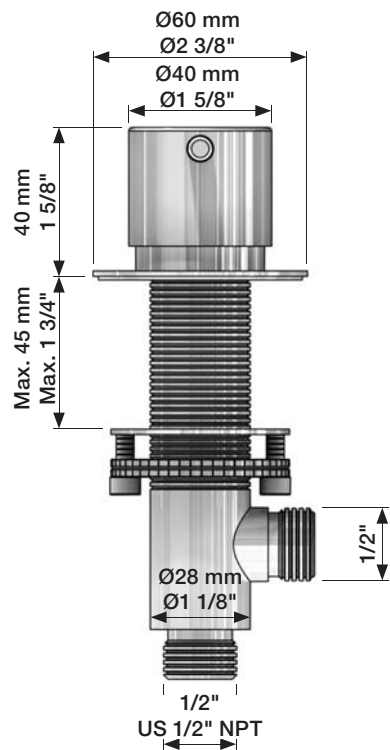

VOLA S50, S50D, S50DH
 VOLA KV3, KV4, KV9, KV10, KV15
 VOLA HV5, HV8, HV10
 VOLA SC2, SC4, SC6, SC8, SC11, SC13

Fitting instruction
 Montageanleitung
 Monteringsvejledning
 Monteringsvægledning
 Montage hanleiding
 Manuel de montage

Data, 3 Bar:

	l/min.	Gal/min.
S50:	32,0	8.5
KV3:	30,0	7.9
KV4:	9,0	2.4
KV10, 15:	9,0	2.4
HV5, 8, 10:	9,0	2.4
SC2, 4 (A24):	16,0	4.2
SC6, 8, 11, 13: (C)	26,0	6.9

Max. 65°C, 150°F

4A

mm:	H	D	h
090	210	200	145
090A	110	85	40
090B	185	100	114
090C	185	100	114
090D	220	200	130
090E	170	200	65
090G	185	140	105
090H	265	230	155
090I	325	230	216
090V	355	145	270

Inches:	H	D	h
090	8 1/2"	8"	5 3/4"
090A	4 1/4"	3 1/2"	1 1/2"
090B	7"	4"	4 1/2"
090C	7"	4"	4 1/2"
090D	8 3/4"	8"	5"
090E	6 3/4"	8"	2 1/2"
090G	7"	5 1/2"	4"
090H	10 1/2"	9"	6"
090I	12 3/4"	9"	8 1/2"
090V	14"	5 3/4"	10 1/2"

- | | |
|----------|-----------------------------------|
| NR.7: | VR2A, VR23, VR677 |
| VR090: | VR15P, VR16L9, VR17L |
| VR436: | VR63, 2xVR444, VR448, VR449 |
| VR437: | VR97, VR98, 2xVR444, VR450, VR451 |
| VR672JK: | VR163J, VR672 |
| VR691K: | VR23, VR691 |
| VR692K: | VR23, VR692 |