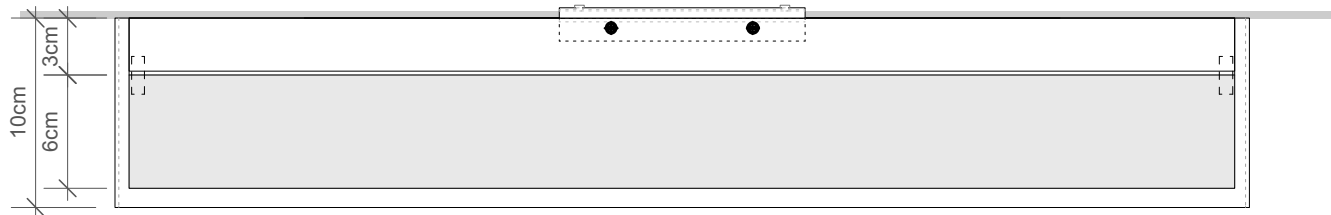

Alle Angaben ohne Gewähr.
Maß und Modelländerungen
vorbehalten.
*All information without engagement.
Measurement and changes
conditionally.*