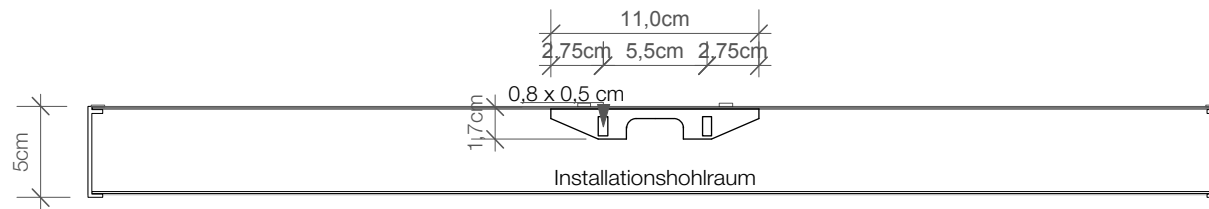

BOX 60
Wandleuchte
Wall light

BOX 1-60
Spiegelleuchte
Clip on light for mirror

M 1 : 4

Chrom / Nickel
satiert / Silber
matt / Kupfer
*Chrome / Nickel satin /
Silver matt / Copper*

5 . 60 . 10 cm

3 x R7s 78 mm
100 W max.
230 V
IP 44

Leuchtmittel
exklusive
Glas weiß matt

*Lamp not included
Glass white mat*

Alle Angaben ohne Gewähr.
Maß und Modelländerungen
vorbehalten.
*All information without engagement.
Measurement and changes
conditionally.*