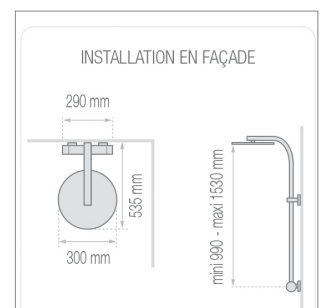

Combinés de douche
100% design - 100% métal

Valentin

crosse métal
chromé
hauteur réglable
de 990 à 1530
mm

pomme haute inox Ø 300
orientable extra-plate
système anti-calcaire

pied laiton chromé ajustable
pour rattraper les trous
existants

douchette 3 jets chromé
diffuseur blanc
système anti-calcaire

curseur laiton
hauteur
réglable

flexible de douche
PVC aluminium satiné
1.75 m

robinet thermostatique
métal chromé
avec cartouche Vernet

Vernet