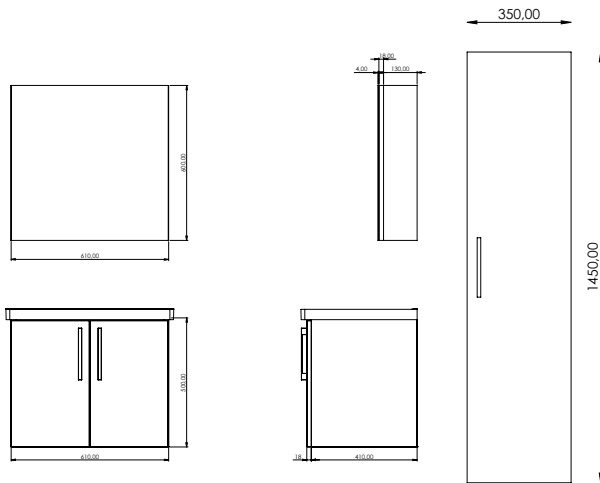

TEKNİK ÇİZİM

ÖZELLİKLER

Creavit önceden haber vermeksizin, ürünlerde ve teknik detaylarda değişiklik yapma hakkını saklı tutar. Renkler gerçekte olduğundan farklı görünebilir.

Kalite Yönetim Sistemi

Müşteri Memnuniyeti Belgesi

Çevre Yönetim Sistemi

İş Sağlığı ve Güvenliği Yönetim Sistemi

LGA

Alman Standartlarına Uygunluk Belgesi

kiwa

Hollanda Standartlarına Uygunluk Belgesi

GOST - R

Rusya Standartlarına Uygunluk Belgesi

UkrSEPRO

Ukrayna Standartlarına Uygunluk Belgesi

İsrail Standartlarına Uygunluk Belgesi

Nijerya Standartlarına Uygunluk Belgesi

Türk Standartlarına Uygunluk Belgesi