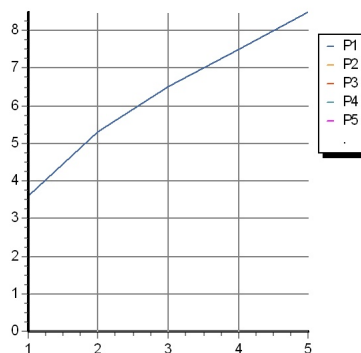

### ZP1617 Portate / Flowrates (lt/min)

PRESSIONE PRESSURE	1 BAR	2 BAR	3 BAR	4 BAR	5 BAR
LAVABO BASIN <i>P1</i>	3,6	5,3	6,5	7,5	8,5
<i>P2</i>					
<i>P3</i>					
<i>P4</i>					
<i>P5</i>					