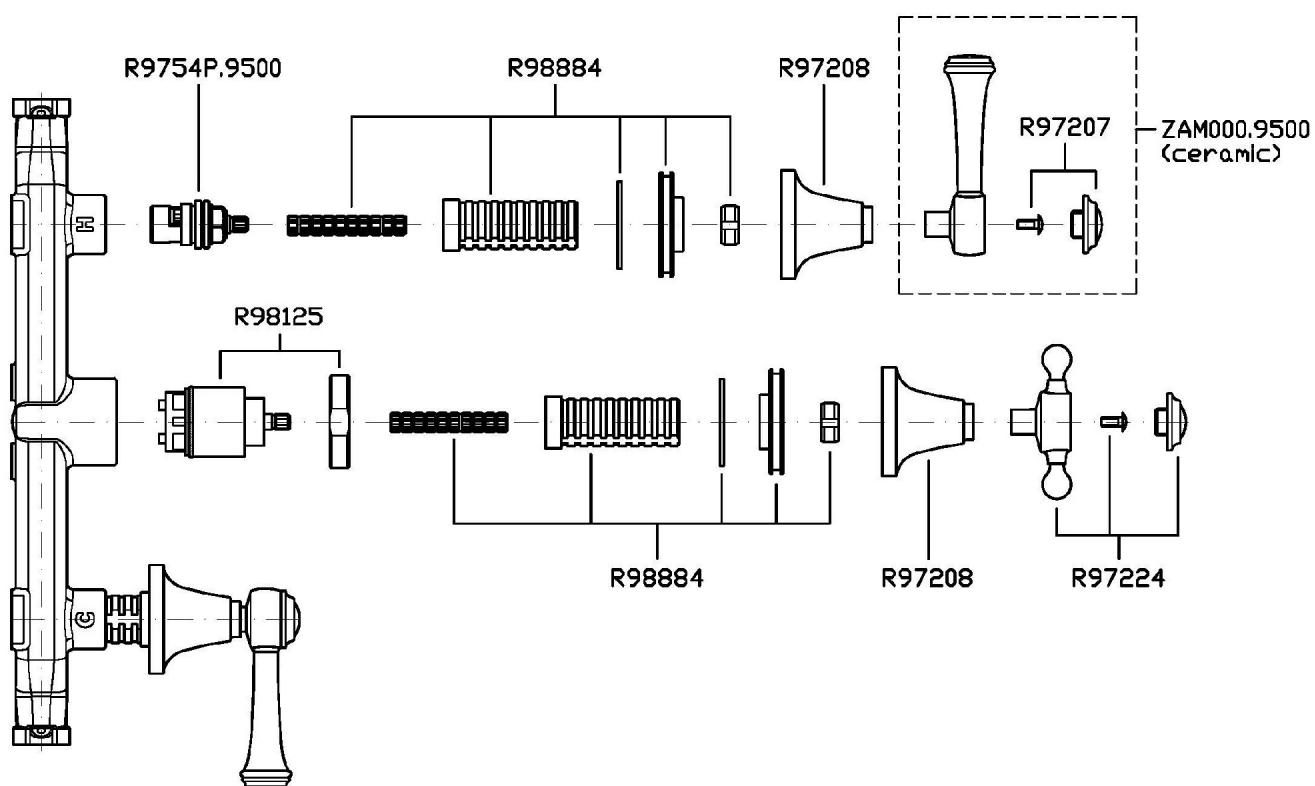

Marchio / Brand ZUCCHETTI

Classe / Class WW

AGORÀ

ZAM695

Gruppo incasso vasca-doccia. / Built-in bath-shower mixer.

Gruppo incasso vasca-doccia a 3 fori con deviatore a 2 vie.

3 hole built-in bath-shower mixer with 2 way diverter.

R99508

Parte incasso. / Built-in part.

Finiture / Finishes

		C8		C40		C41
Cromo / Chrome	Nickel Lucido / Polished Nickel		Oro / Gold		Oro spazzolato / Brushed Gold	

AGORÀ

ZAM695

Disegno Complessivo / Overall Drawing

AGORÀ

ZAM695

Esplosi / Exploded

AGORÀ

ZAM695

Portate / Flowrates (lt/min)

PRESSIONE PRESSURE	1 BAR	2 BAR	3 BAR	4 BAR	5 BAR
DEVIATORE	10,5	15,3	19	22	24
P1					
P2					
P3					
P4					
P5					

AGORÀ

ZAM695

Pesi e Misure / Weights and Sizes

Peso (Kg) Weight (lb)	2,32 (Kg)	5,11 (lb)
Volume test (dc3) - (in3)	7,43 (dc3)	453,41 (in3)
h (mm) - (in)	90,00 (mm)	3,54 (in)
L1 (mm) - (in)	250,00 (mm)	9,84 (in)
L2 (mm) - (in)	330,00 (mm)	12,99 (in)