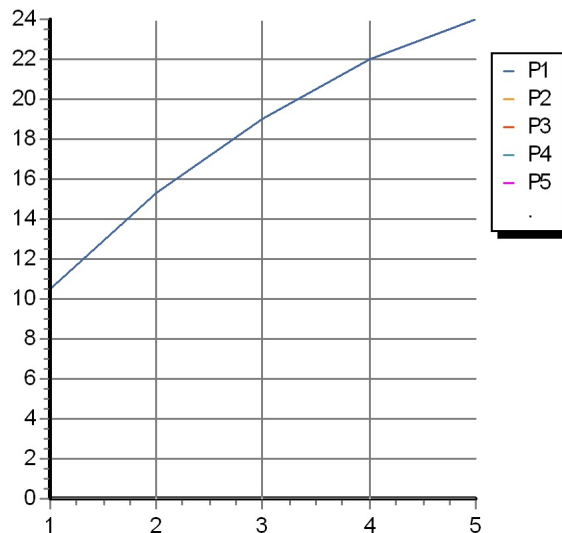

AGORÀ

ZAM695

Esplosi / Exploded

AGORÀ

ZAM695

Portate / Flowrates (lt/min)

PRESSIONE PRESSURE	1 BAR	2 BAR	3 BAR	4 BAR	5 BAR
DEVIATORE	10,5	15,3	19	22	24
P1					
P2					
P3					
P4					
P5					

AGORÀ

ZAM695

Pesi e Misure / Weights and Sizes

Peso (Kg) Weight (lb)	2,32 (Kg)	5,11 (lb)
Volume test (dc3) - (in3)	7,43 (dc3)	453,41 (in3)
h (mm) - (in)	90,00 (mm)	3,54 (in)
L1 (mm) - (in)	250,00 (mm)	9,84 (in)
L2 (mm) - (in)	330,00 (mm)	12,99 (in)