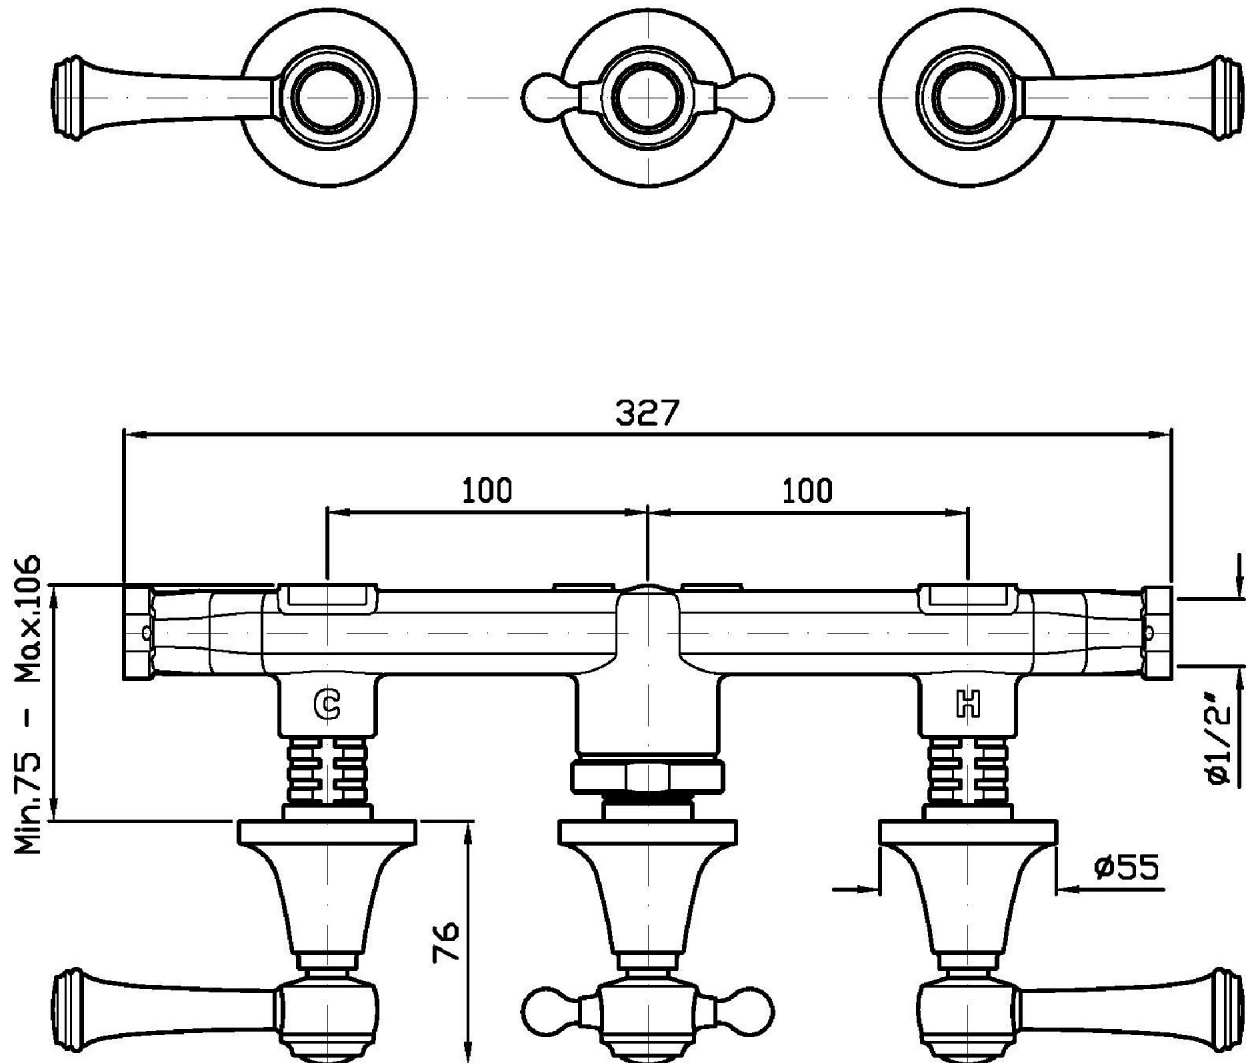

Marchio / Brand ZUCCHETTI

Classe / Class WW

AGORÀ

ZAM695

Gruppo incasso vasca-doccia. / Built-in bath-shower mixer.

Gruppo incasso vasca-doccia a 3 fori con deviatore a 2 vie.

3 hole built-in bath-shower mixer with 2 way diverter.

R99508

Parte incasso. / Built-in part.

Finiture / Finishes

		C8		C40		C41
Cromo / Chrome	Nickel Lucido / Polished Nickel		Oro / Gold		Oro spazzolato / Brushed Gold	

AGORÀ

ZAM695

Disegno Complessivo / Overall Drawing

AGORÀ

ZAM695

Esplosi / Exploded

AGORÀ

ZAM695

Portate / Flowrates (lt/min)

PRESSIONE PRESSURE	1 BAR	2 BAR	3 BAR	4 BAR	5 BAR
DEVIATORE	10,5	15,3	19	22	24
P1					
P2					
P3					
P4					
P5					

AGORÀ

ZAM695

Pesi e Misure / Weights and Sizes

Peso (Kg) Weight (lb)	2,32 (Kg)	5,11 (lb)
Volume test (dc3) - (in3)	7,43 (dc3)	453,41 (in3)
h (mm) - (in)	90,00 (mm)	3,54 (in)
L1 (mm) - (in)	250,00 (mm)	9,84 (in)
L2 (mm) - (in)	330,00 (mm)	12,99 (in)