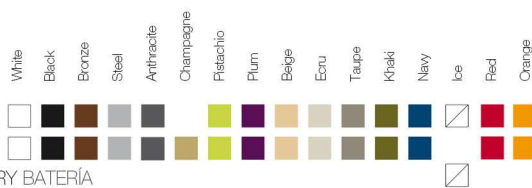

* A: BASIC R: AUTORRIEGO F: LACADO W:LUZ L: LEDS B: FULL WHITE G: GLASS

VELA Sofa Left Unit Chaiselongue
VELA Sofá módulo Izquierdo Chaiselongue

FINISHES ACABADOS

COLOURS COLORES

BASIC

LACQUERED / LACADO

LIGHT / LUZ, LED RGB, LED DMX, BATTERY BATERIA