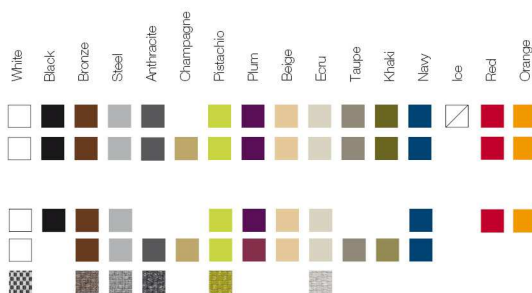

Продажа дизайнерской мебели, света и аксессуаров по всей России

8 (800) 500-70-36
hello@barcelonadesign.ru
www.barcelonadesign.ru VELA SILLA

DESCRIPTION DESCRIPTION

Made in resin of polyethylene by rotational moulding. 100% Recyclable. Item suitable for indoor and outdoor use. Available with different finishes.

Fabricado en resina de polietileno mediante moldeo rotacional con doble pared 100% Reciclable. Apto para exterior e interior. Disponible en varios acabados.

WEIGHT PESO 12 Kg.

INCLUDE INCLUYE

Non-slipping feet.

Tacos antideslizantes.

OPTIONS OPCIONES

Outdoor cushions (thick 1 1/2").

Acolchado para exterior (grosor 4 cm).

REFERENCE* REFERENCIA*

54052 54052F 54052C 54052CO

ReferenceX, for example 0000A ReferenciaX, ejemplo 0000A.

* A: BASIC R: AUTORRIEGO F: LACADO W:LUZ L: LEDS B: FULL WHITE G: GLASS

FINISHES ACABADOS

COLOURS COLORES

BASIC

LACQUERED / LACADO

FABRIC TEJIDOS

NAUTICAL NÁUTICA

SILVERTEX

KINNASAND