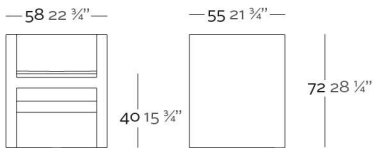

REFERENCE* REFERENCIA*

54052 54052F 54052C 54052CO

VELA Chair
VELA Silla

ReferenceX, for example 0000A ReferenciaX, ejemplo 0000A.

* A: BASIC R: AUTORRIEGO F: LACADO W:LUZ L: LEDS B: FULL WHITE G: GLASS

FINISHES ACABADOS

COLOURS COLORES

BASIC

LACQUERED / LACADO

FABRIC TEJIDOS

NAUTICAL NÁUTICA

SILVERTEX

KINNASAND