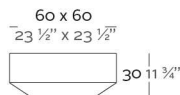

Продажа дизайнерской мебели,
света и аксессуаров
по всей России

8 (800) 500-70-36
hello@barcelonadesign.ru
www.barcelonadesign.ru

VELA MESA TUMBONA

DESCRIPTION DESCRIPTION

Made in resin of polyethylene by rotational moulding. 100% Recyclable. Item suitable for indoor and outdoor use. Available with different finishes.

Fabricado en resina de polietileno mediante moldeo rotacional con doble pared 100% Reciclable. Apto para exterior e interior. Disponible en varios acabados.

WEIGHT PESO 7 Kg.

INCLUDE INCLUYE

Finished RGB LED: Colour changes of remote control.

Acabado LED RGB: Mando a distancia para cambio de color de la luz. Tacos antideslizantes.

OPTIONS OPCIONES

Finished Light: Possibility of transparent cable and switch only for indoor. Cover table in polyethylene or glass.

Acabado Luz: Posibilidad de cable transparente e interruptor solo para interior. Cubre mesa de polietileno o cristal templado de seguridad.

REFERENCE* REFERENCIA*

54047.	54047F.	54047W.	54047L.	54047C
54047P.	54047D.	54047Y.		

ReferenceX, for example 0000A ReferenciaX, ejemplo 0000A.

* A: BASIC R: AUTORRIEGO F: LACADO W:LUZ L: LEDS B: FULL WHITE G: GLASS

VELA Table Sun Chaise
VELA Mesa Tumbona

FINISHES ACABADOS

COLOURS COLORES

BASIC

LACQUERED / LACADO

LIGHT / LUZ, LED RGB, LED DMX, BATTERY BATERÍA

TABLETOPS TABLEROS

GLASS

HPL

POLYETHYLENE / POLIETILENO

FULL WHITE Solid Surface / Superficie Sólida