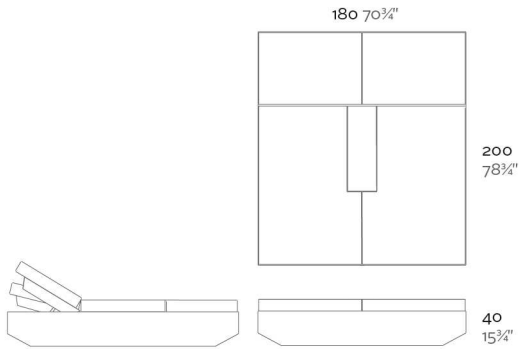

VELA Daybed 2 Respaldos Reclinables
VELA Daybed 2 Reclining Backrest

FINISHES ACABADOS

COLOURS COLORES

BASIC, SELF-WATERING / AUTORRIEGO

LACQUERED / LACADO

LIGHT / LUZ, LED RGB, LED DMX, BATTERY BATERIA

FABRIC TEJIDOS

NAUTICAL NÁUTICA

SILVERTEX

KINNASAND

BATYLINE -Parasol Daybed

Type plug available Tipo de plug disponible

White	Black	Bronze	Steel	Antracite	Champagne	Platichio	Plum	Beige	Ecrú	Taupe	Khaki	Navy	Ice	Red	Orange
☐	☐	☐	☐	☐	☐	☐	☐	☐	☐	☐	☐	☐	☐	☐	☐
☐	☐	☐	☐	☐	☐	☐	☐	☐	☐	☐	☐	☐	☐	☐	☐
☐	☐	☐	☐	☐	☐	☐	☐	☐	☐	☐	☐	☐	☐	☐	☐
☐	☐	☐	☐	☐	☐	☐	☐	☐	☐	☐	☐	☐	☐	☐	☐
☐	☐	☐	☐	☐	☐	☐	☐	☐	☐	☐	☐	☐	☐	☐	☐

UL / ELECTRICAL COMPONENTS

The electrical components that make up the products from Vondom are all UL listed for Wet/Outdoor use under the following 4 UL certicates:

- Bulb: BULB-26W-E175761
- Cable: CABLE-E313867
- Insulated Tubing: EXTRUDED_INSULATING_E203950
- Lamp Holder: LAMPHOLDER-E165669

Details for the UL certicates can be found on the UL website and any purchased lamps will have UL stickers documenting the certification.