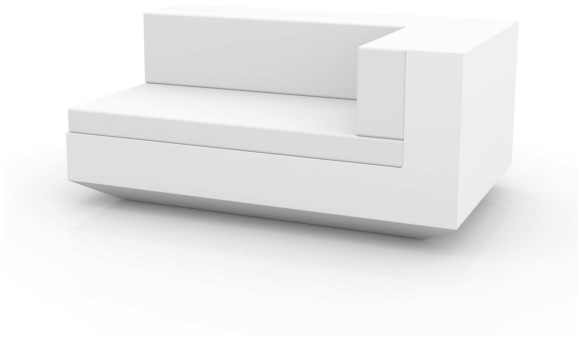

Продажа дизайнерской мебели, света и аксессуаров по всей России

8 (800) 500-70-36
hello@barcelonadesign.ru
www.barcelonadesign.ru

VELA SOFA MOD. IZQUIERDO CHAISERLONGUE (colchon

DESCRIPTION DESCRIPTION

Made in resin of polyethylene by rotational moulding. 100% Recyclable. Item suitable for indoor and outdoor use. Available with different finishes.

Fabricado en resina de polietileno mediante moldeo rotacional con doble pared 100% Reciclable. Apto para exterior e interior. Disponible en varios acabados.

WEIGHT PESO 40 Kg.

INCLUDE INCLUYE

Finished RGB LED: Colour changes of remote control. Outdoor cushions (thick 4").

Acabado LED RGB: Mando a distancia para cambio de color de la luz. Acolchado para exterior (grosor 10 cm). Tacos antideslizantes.

OPTIONS OPCIONES

Finished Light: Possibility of transparent cable and switch only for indoor.

Acabado Luz: Posibilidad de cable transparente e interruptor solo para interior.

REFERENCE* REFERENCIA*

54079	54079F	54079W	54079L	54079D
54079Y				

ReferenceX, for example 0000A ReferenciaX, ejemplo 0000A.

* A: BASIC R: AUTORRIEGO F: LACADO W:LUZ L: LEDS B: FULL WHITE G: GLASS