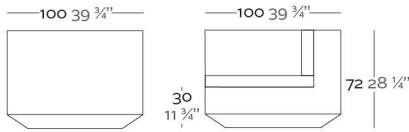

Продажа дизайнерской мебели,
света и аксессуаров
по всей России

8 (800) 500-70-36
hello@barcelonadesign.ru
www.barcelonadesign.ru

VELA SOFA MOD. IZQUIERDO (colchoneta incluida)

DESCRIPTION DESCRIPTION

Made in resin of polyethylene by rotational moulding. 100% Recyclable. Item suitable for indoor and outdoor use. Available with different finishes.

Fabricado en resina de polietileno mediante moldeo rotacional con doble pared 100% Reciclabre. Apto para exterior e interior. Disponible en varios acabados.

WEIGHT PESO 40 Kg.

INCLUDE INCLUYE

Finished RGB LED: Colour changes of remote control. Outdoor cushions (thick 4").

Acabado LED RGB: Mando a distancia para cambio de color de la luz. Acolchado para exterior (grosor 10 cm). Tacos antideslizantes.

OPTIONS OPCIONES

Finished Light: Possibility of transparent cable and switch only for indoor.

Acabado Luz: Posibilidad de cable transparente e interruptor solo para interior.

VELA Sofa Left Unit
VELA Sofá módulo Izquierdo

REFERENCE*

REFERENCIA*

54077	54077F	54077W	54077L	54077D
54077Y				

ReferenceX, for example 0000A ReferenciaX, ejemplo 0000A.

* A: BASIC R: AUTORRIEGO F: LACADO W: LUZ L: LEDS B: FULL WHITE G: GLASS

FINISHES ACABADOS

COLOURS COLORES

BASIC

LACQUERED / LACADO

LIGHT / LUZ, LED RGB, LED DMX, BATTERY BATERIA