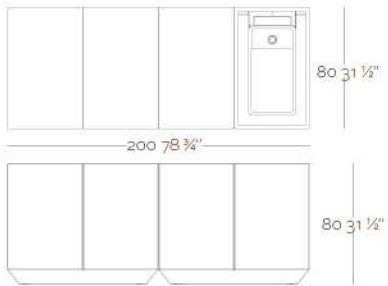

Продажа дизайнерской мебели, света и аксессуаров по всей России

8 (800) 500-70-36
hello@barcelonadesign.ru
www.barcelonadesign.ru

VELA BARRA CATERING CUBITERA

Integrated Bucket. Dimensions: 59" x 18½" x ¼ cm
Cubitera Integrada : 150 x 47 x 1,2 cm
Shelves Dimensions: 59" x 18½" x ¼ cm
Dimensiones de los estantes : 150 x 47 x 1,2 cm