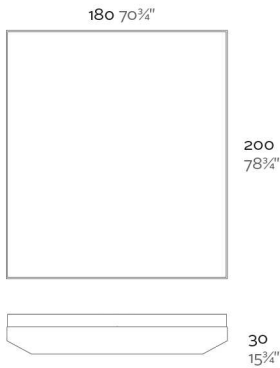

Продажа дизайнерской мебели,
света и аксессуаров
по всей России

8 (800) 500-70-36
hello@barcelonadesign.ru
www.barcelonadesign.ru

VELA DAYBED BASIC CUADRADO

DESCRIPTION DESCRIPTION

Made in resin of polyethylene by rotational moulding. 100% Recyclable. Item suitable for indoor and outdoor use. Available with different finishes.

Fabricado en resina de polietileno mediante moldeo rotacional con doble pared 100% Reciclabl. Apto para exterior e interior. Disponible en varios acabados.

WEIGHT PESO

INCLUDE INCLUYE

Casters, rotary system 360°. Outdoor cushions (thick 4"). Finished RGB LED: Colour changes of remote control.

Ruedas, sistema giratorio 360°. Acolchado para exterior (grosor 10 cm). Acabado LED RGB: Mando a distancia para cambio de color de la luz.

OPTIONS OPCIONES

Pack Sound Bluetooth system 150W (Ref. 54099). Pack 4 pillows 60x60 cm (Ref. 54101).

Pack Sound Bluetooth system 150W (Ref. 54099). Pack 4 cojines 60x60 cm (Ref. 54101).

REFERENCE*

REFERENCIA*

54107

54107F

54107W

54107L

54107D

54107Y

ReferenceX, for example 0000A

ReferenciaX, ejemplo 0000A.

* A: BASIC R: AUTORRIEGO F: LACADO W:LUZ L: LEDS B: FULL WHITE G: GLASS

VELA Daybed Cuadrado Basic
VELA Daybed Square Basic

FINISHES ACABADOS

COLOURS COLORES

BASIC, SELF-WATERING / AUTORRIEGO

LACQUERED / LACADO

LIGHT / LUZ, LED RGB, LED DMX, BATTERY BATERÍA

FABRIC TEJIDOS

NAUTICAL NÁUTICA

SILVERTEX

KINNASAND

BATYLINE -Parasol Daybed

Type plug available Tipo de plug disponible