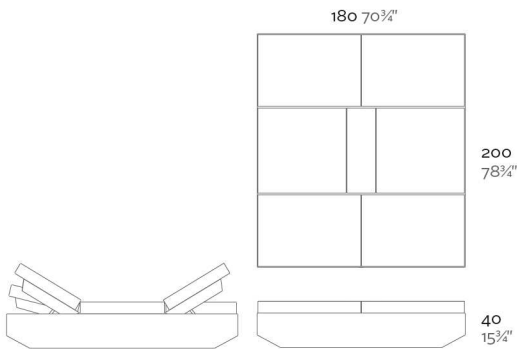

Продажа дизайнерской мебели,
света и аксессуаров
по всей России

8 (800) 500-70-36
hello@barcelonadesign.ru
www.barcelonadesign.ru

VELA DAYBED 4 CABEZALES RECLINABLES

DESCRIPTION DESCRIPTION

Made in resin of polyethylene by rotational moulding. 100% Recyclable. Item suitable for indoor and outdoor use. Available with different finishes.

Fabricado en resina de polietileno mediante moldeo rotacional con doble pared 100% Reciclabl. Apto para exterior e interior. Disponible en varios acabados.

WEIGHT PESO

INCLUDE INCLUYE

Casters, rotary system 360°. Outdoor cushions (thick 4"). Finished RGB LED: Colour changes of remote control.

Ruedas, sistema giratorio 360°. Acolchado para exterior (grosor 10 cm). Acabado LED RGB: Mando a distancia para cambio de color de la luz.

OPTIONS OPCIONES

Pack Sound Bluetooth system 150W (Ref. 54099). Pack 4 pillows 60x60 cm (Ref. 54101).

Pack Sound Bluetooth system 150W (Ref. 54099). Pack 4 cojines 60x60 cm (Ref. 54101).

REFERENCE*

REFERENCIA*

54104

54104F

54104W

54104L

54104D

54104Y

ReferenceX, for example 0000A

ReferenciaX, ejemplo 0000A.

* A: BASIC R: AUTORRIEGO F: LACADO W: LUZ L: LEDS B: FULL WHITE G: GLASS

VELA Daybed 4 Respaldos Reclinables
VELA Daybed 4 Reclining Backrest

FINISHES ACABADOS

COLOURS COLORES

BASIC, SELF-WATERING / AUTORRIEGO

LACQUERED / LACADO

LIGHT / LUZ, LED RGB, LED DMX, BATTERY BATERÍA

FABRIC TEJIDOS

NAUTICAL NÁUTICA

SILVERTEX

KINNASAND

BATYLINE -Parasol Daybed

Type plug available Tipo de plug disponible