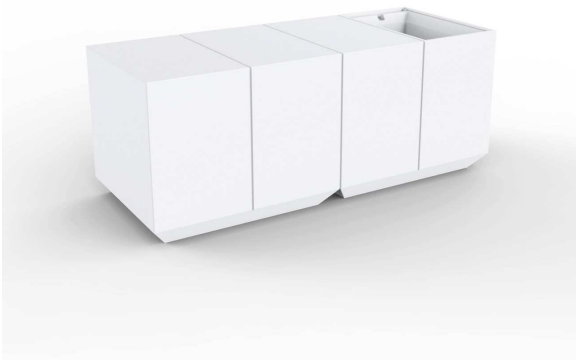

Продажа дизайнерской мебели, света и аксессуаров по всей России

8 (800) 500-70-36
hello@barcelonadesign.ru
www.barcelonadesign.ru

VELA BARRA CATERING