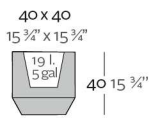

VELA Chill Pot
VELA Chill Maceta

FINISHES ACABADOS

COLOURS COLORES

BASIC, SELF-WATERING / AUTORRIEGO

LACQUERED / LACADO

LIGHT / LUZ, LED RGB, LED DMX, BATTERY BATERIA

Type plug available Tipo de plug disponible