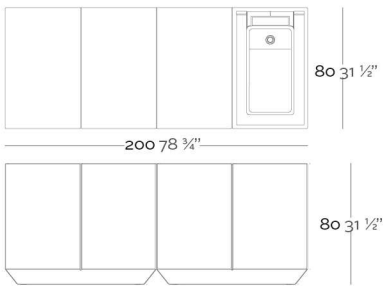

Acabado Luz: Posibilidad de cable transparente e interruptor para interior. Set 2 estantes de HPL. Cubre barra acero inoxidable o cristal. Set 8 ruedas(Ø 40mm) con bloqueo.

Integrated Ice-Bucket. Dimensions: 59" x 18½" x ½ cm
Cubitera Integrada: 150 x 47 x 1,2 cm
Shelves Dimensions: 59" x 18½" x ½ cm
Dimensiones de los estantes : 150 x 47 x 1,2 cm