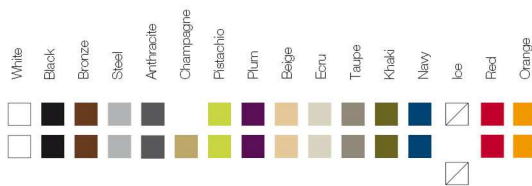

FINISHES ACABADOS

COLOURS COLORES
BASIC
LACQUERED / LACADO
WHITE LED / LED BLANCO

Продажа дизайнерской мебели, света и аксессуаров по всей России

8 (800) 500-70-36
hello@barcelonadesign.ru
www.barcelonadesign.ru