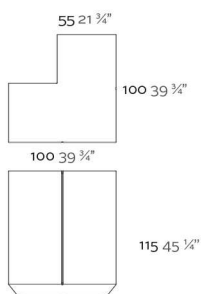

VELA Corner Bar
VELA Barra Esquina

FINISHES ACABADOS

COLOURS COLORES

BASIC

LACQUERED / LACADO

LIGHT / LUZ, LED RGB, LED DMX, BATTERY BATERIA

TABLETOPS TABLEROS

GLASS

HPL

FULL WHITE Solid Surface / Superficie Sólida

INOX Bar Barras

Type plug available Tipo de plug disponible