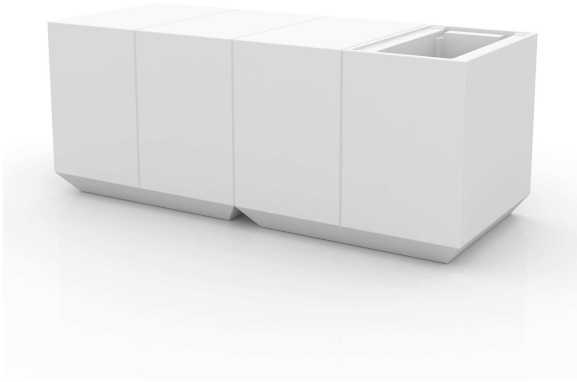

Продажа дизайнерской мебели, света и аксессуаров по всей России

8 (800) 500-70-36
hello@barcelonadesign.ru
www.barcelonadesign.ru

VELA BARRA CATERING CUBITERA

Integrated Bucket. Dimensions: 59" x 18½" x ¼ cm
Cubitera Integrada : 150 x 47 x 1,2 cm
Shelves Dimensions: 59" x 18½" x ¼ cm
Dimensiones de los estantes : 150 x 47 x 1,2 cm