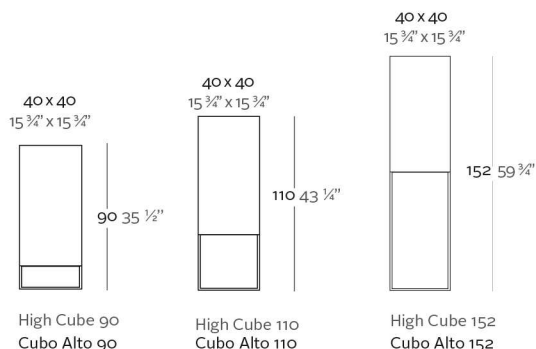

VELA LAMPARA CUBO ALTO

DESCRIPTION DESCRIPTION

Made in resin of polyethylene by rotational moulding. 100% Recyclable. Item suitable for indoor and outdoor use. Available with different finishes.

Fabricado en resina de polietileno mediante moldeo rotacional con doble pared. 100% Reciclable. Apto para exterior e interior. Disponible en varios acabados y opciones.

WEIGHT PESO

INCLUDE INCLUYE

Finished RGB LED: Colour changes of remote control. Non-slipping feet.

Acabado LED RGB: Mando a distancia para cambio de color de la luz. Tacos antideslizantes.

OPTIONS OPCIONES

Finished Light: Possibility of transparent cable and switch only for indoor.

Acabado Luz: Posibilidad de cable transparente e interruptor solo para interior.

REFERENCE*

REFERENCIA*

54066W	54066L	54067W	54067L	54068V
54068L	54068Y	54066D	54066Y	54067D
54067Y	54068D			

ReferenceX, for example 0000A

ReferenciaX, ejemplo 0000A.

* A: BASIC R: AUTORRIEGO F: LACADO W:LUZ L:LEDS B:FULL WHITE G:GLASS

FINISHES ACABADOS

COLOURS COLORES

LIGHT / LUZ, LED RGB, LED DMX, BATTERY BATERIA

Type plug available Tipo de plug disponible

UL / ELECTRICAL COMPONENTS

The electrical components that make up the products from Vondom are all UL listed for Wet/Outdoor use under the following 4 UL certificates:

- Bulb: BULB-26W-E175761
- Cable: CABLE-E313867
- Insulated Tubing: EXTRUDED_INSULATING_E203950
- Lamp Holder: LAMPHOLDER-E165669

Details for the UL certificates can be found on the UL website and any purchased lamps will have UL stickers documenting the certification.