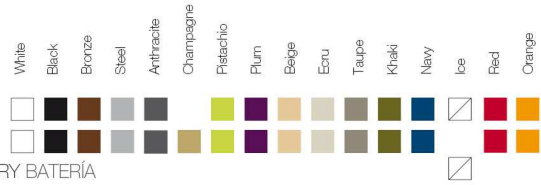

FINISHES ACABADOS

COLOURS COLORES

- BASIC
- LACQUERED / LACADO
- LIGHT / LUZ, LED RGB, LED DMX, BATTERY BATERIA