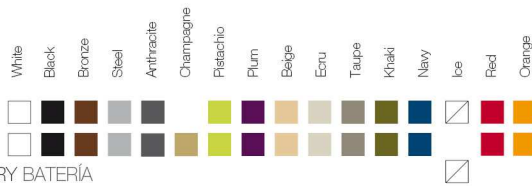

ReferenciaX, ejemplo 0000A.

* A: BASIC R: AUTORRIEGO F: LACADO W:LUZ L: LEDS B: FULL WHITE G: GLASS

FINISHES ACABADOS

COLOURS COLORES

BASIC

LACQUERED / LACADO

LIGHT / LUZ, LED RGB, LED DMX, BATTERY BATERIA

FABRIC TEJIDOS