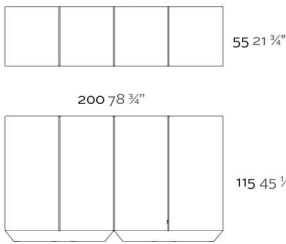

VELA Bar 200
VELA Barra 200

REFERENCE*	REFERENCIA*			
54082	54082F	54082W	54082L	54082E
54082X	54082C	56001B:		

ReferenceX, for example 0000A ReferenciaX, ejemplo 0000A.

* A: BASIC R: AUTORRIEGO F: LACADO W:LUZ L: LEDS B: FULL WHITE G: GLASS

FINISHES ACABADOS

COLOURS COLORES

BASIC
LACQUERED / LACADO
LIGHT / LUZ, LED RGB, LED DMX, BATTERY BATERÍA

TABLETOPS TABLEROS

GLASS
HPL
FULL WHITE Solid Surface / Superficie Sólida

INOX Bar Barras

Type plug available Tipo de plug disponible