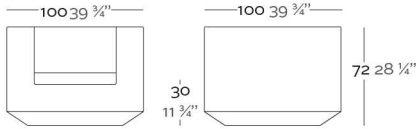

VELA Lounge Chair
VELA Butaca

FINISHES ACABADOS

COLOURS COLORES

BASIC

LACQUERED / LACADO

LIGHT / LUZ, LED RGB, LED DMX, BATTERY BATERÍA