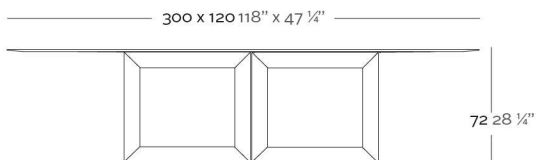

VELA Table 300
VELA Mesa 300

REFERENCE*

REFERENCIA*

54051	54051F	54051W	54051L	54051B
54051FB	54051WB	54051LB	54051G	54051F
54051WG	54051LG	54051D	54051Y	54051DI
54051YB	54051DG	54051YG	54051A	54051AI
54051AW	54051AL	54051AD	54051AY	

ReferenceX, for example 0000A

ReferenciaX, ejemplo 0000A.

* A: BASIC R: AUTORRIEGO F: LACADO W:LUZ L:LEDS B:FULL WHITE G:GLASS