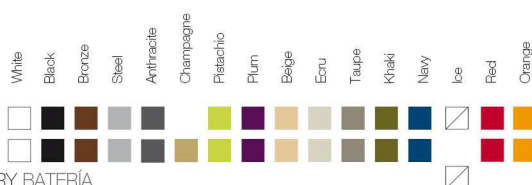

FINISHES ACABADOS

COLOURS COLORES

White	Black	Bronze	Steel	Anthracite	Champagne	Platachito	Plum	Beige	Ecu	Taupe	Khaki	Navy	Ice	Red	Orange
<input type="checkbox"/>	<input type="checkbox"/>	<input type="checkbox"/>	<input type="checkbox"/>	<input type="checkbox"/>	<input type="checkbox"/>	<input type="checkbox"/>	<input type="checkbox"/>	<input type="checkbox"/>	<input type="checkbox"/>	<input type="checkbox"/>	<input type="checkbox"/>	<input type="checkbox"/>	<input type="checkbox"/>	<input type="checkbox"/>	<input type="checkbox"/>

* A: BASIC R: AUTORRIEGO F: LACADO W:LUZ L: LEDS B: FULL WHITE G: GLASS

FINISHES ACABADOS

COLOURS COLORES

BASIC, SELF-WATERING / AUTORRIEGO

LACQUERED / LACADO

LIGHT / LUZ, LED RGB, LED DMX, BATTERY BATERIA