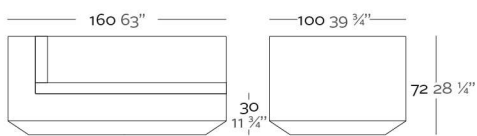

VELA Sofa Right Unit Chaiselongue
VELA Sofá módulo Derecho Chaiselongue

REFERENCE*

REFERENCIA*

54080	54080F	54080W	54080L	54080C
54080Y				

ReferenceX, for example 0000A ReferenciaX, ejemplo 0000A.

* A: BASIC R: AUTORRIEGO F: LACADO W:LUZ L: LEDS B: FULL WHITE G: GLASS