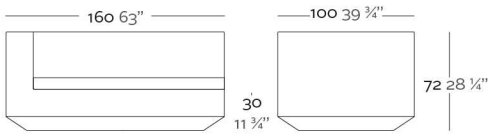

VELA Sofa Right Unit XL
VELA Sofá módulo Derecho XL

REFERENCE*

REFERENCIA*

54025	54025F	54025W	54025L	54025D
54025Y				

ReferenceX, for example 0000A ReferenciaX, ejemplo 0000A.

* A: BASIC R: AUTORRIEGO F: LACADO W:LUZ L: LEDS B: FULL WHITE G: GLASS