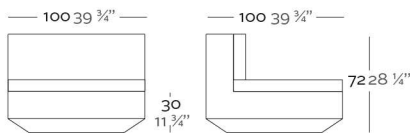

Продажа дизайнерской мебели,
света и аксессуаров
по всей России

8 (800) 500-70-36
hello@barcelonadesign.ru
www.barcelonadesign.ru

VELA SOFA MODULO CENTRAL (colchoneta incluida)

DESCRIPTION DESCRIPTION

Made in resin of polyethylene by rotational moulding. 100% Recyclable. Item suitable for indoor and outdoor use. Available with different finishes.

Fabricado en resina de polietileno mediante moldeo rotacional con doble pared 100% Reciclable. Apto para exterior e interior. Disponible en varios acabados.

WEIGHT PESO 25 Kg.

INCLUDE INCLUYE

Finished RGB LED: Colour changes of remote control. Outdoor cushions (thick 4"). Non-slipping feet.

Acabado LED RGB: Mando a distancia para cambio de color de la luz. Acolchado para exterior (grosor 10 cm). Tacos antideslizantes.

OPTIONS OPCIONES

Finished Light: Possibility of transparent cable and switch only for indoor.

Acabado Luz: Posibilidad de cable transparente e interruptor solo para interior.

VELA Sofa Central Unit
VELA Sofá módulo Central

REFERENCE*

REFERENCIA*

54026

54026F

54026W

54026L

54026D

54026Y

ReferenceX, for example 0000A

ReferenciaX, ejemplo 0000A.

* A: BASIC R: AUTORRIEGO F: LACADO W:LUZ L: LEDS B: FULL WHITE G: GLASS

FINISHES ACABADOS

COLOURS COLORES

BASIC

LACQUERED / LACADO

LIGHT / LUZ, LED RGB, LED DMX, BATTERY BATERIA