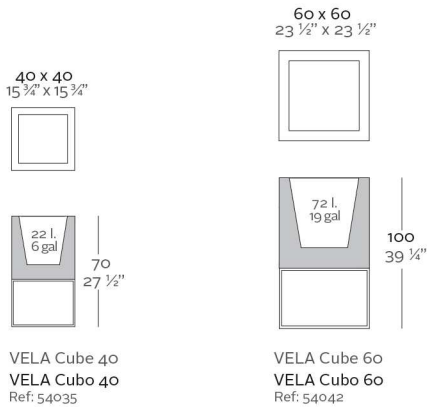

REFERENCE*	REFERENCIA*			
54035A	54035R	54035F	54035W	54035L
54042A	54042R	54042F	54042W	54042L
54035D	54035Y	54042D	54042Y	

ReferenceX, for example 0000A ReferenciaX, ejemplo 0000A.

* A: BASIC R: AUTORRIEGO F: LACADO W:LUZ L: LEDS B: FULL WHITE G: GLASS

FINISHES ACABADOS

COLOURS COLORES

White	Black	Bronze	Steel	Anthracite	Champagne	Platachito	Plum	Beige	Ecu	Taupe	Khaki	Navy	Ice	Red	Orange
☐	☐	☐	☐	☐	☐	☐	☐	☐	☐	☐	☐	☐	☐	☐	☐

BASIC, SELF-WATERING / AUTORRIEGO

LACQUERED / LACADO

LIGHT / LUZ, LED RGB, LED DMX, BATTERY BATERIA

Type plug available Tipo de plug disponible

UL / ELECTRICAL COMPONENTS

The electrical components that make up the products from Vondom are all UL listed for Wet/Outdoor use under the following 4 UL certicates:

- Bulb: BULB-26W-E175761
- Cable: CABLE-E313867
- Insulated Tubing: EXTRUDED_INSULATING_E203950
- Lamp Holder: LAMPHOLDER-E165669

Details for the UL certicates can be found on the UL website and any purchased lamps will have UL stickers documenting the certification.