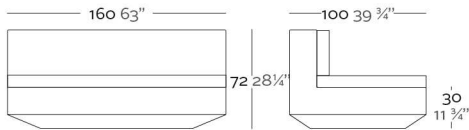

VELA Sofa Central XL Unit
VELA Sofá módulo Central XL

REFERENCE*

REFERENCIA*

54027 54027F 54027W 54027L 54027D

54027Y

ReferenceX, for example 0000A

ReferenciaX, ejemplo 0000A.

* A: BASIC R: AUTORRIEGO F: LACADO W:LUZ L: LEDS B: FULL WHITE G: GLASS

FINISHES ACABADOS

COLOURS COLORES

BASIC

LACQUERED / LACADO

LIGHT / LUZ, LED RGB, LED DMX, BATTERY BATERIA