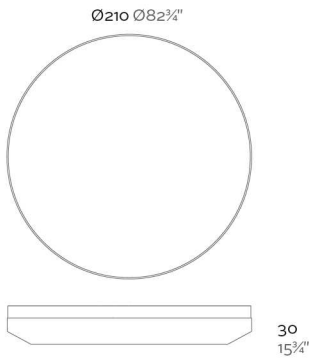

VELA Daybed Redondo Basic
VELA Daybed Round Basic

FINISHES ACABADOS

COLOURS COLORES

BASIC, SELF-WATERING / AUTORRIEGO

LACQUERED / LACADO

LIGHT / LUZ, LED RGB, LED DMX, BATTERY BATERIA

FABRIC TEJIDOS

NAUTICAL NÁUTICA

SILVERTEX

KINNASAND

BATYLINE -Parasol Daybed

Type plug available Tipo de plug disponible