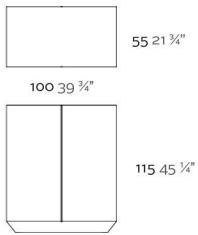

VELA BAR 100
VELA Barra 100

REFERENCE*	REFERENCIA*			
54081	54081F	54081W	54081L	54081E
54081X	54081C			

ReferenceX, for example 0000A ReferenciaX, ejemplo 0000A.

* A: BASIC R: AUTORRIEGO F: LACADO W:LUZ L: LEDS B: FULL WHITE G: GLASS

FINISHES ACABADOS

COLOURS COLORES

BASIC

LACQUERED / LACADO

LIGHT / LUZ, LED RGB, LED DMX, BATTERY BATERIA

TABLETOPS TABLEROS

GLASS

HPL

FULL WHITE Solid Surface / Superficie Sólida

INOX Bar Barras

Type plug available Tipo de plug disponible