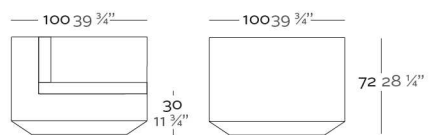

VELA Sofa Corner Unit
VELA Sofá módulo Esquina

FINISHES ACABADOS

COLOURS COLORES

BASIC

LACQUERED / LACADO

LIGHT / LUZ, LED RGB, LED DMX, BATTERY BATERIA

FABRIC TEJIDOS

NAUTICAL NÁUTICA

SILVERTEX

KINNASAND

Type plug available Tipo de plug disponible

UL / ELECTRICAL COMPONENTS

The electrical components that make up the products from Vondom are all UL listed for Wet/Outdoor use under the following 4 UL certicates:

- Bulb: BULB-26W-E175761
- Cable: CABLE-E313867
- Insulated Tubing: EXTRUDED_INSULATING_E203950
- Lamp Holder: LAMPHOLDER-E165669

Details for the UL certicates can be found on the UL website and any purchased lamps will have UL stickers documenting the certification.