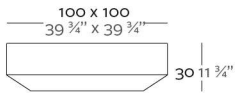

VELA Chill Table 100
VELA Chill Mesa 100

FINISHES ACABADOS

COLOURS COLORES

BASIC

LACQUERED / LACADO

LIGHT / LUZ, LED RGB, LED DMX, BATTERY BATERIA

TABLETOPS TABLEROS

GLASS

HPL

POLYETHYLENE / POLIETILENO

FULL WHITE Solid Surface / Superficie Sólida