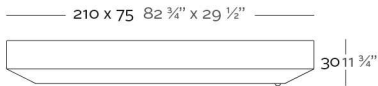

Продажа дизайнерской мебели, света и аксессуаров по всей России

8 (800) 500-70-36
hello@barcelonadesign.ru
www.barcelonadesign.ru

VELA TUMBONA (colchoneta incluida)

DESCRIPTION DESCRIPTION

Made in resin of polyethylene by rotational moulding. 100% Recyclable. Item suitable for indoor and outdoor use. Available with different finishes.

Fabricado en resina de polietileno mediante moldeo rotacional con doble pared 100% Reciclabre. Apto para exterior e interior. Disponible en varios acabados.

WEIGHT PESO 40 Kg.

INCLUDE INCLUYE

Finished RGB LED: Colour changes of remote control. Outdoor cushions (thick 4"). Non-slipping feet.

Acabado LED RGB: Mando a distancia para cambio de color de la luz. Acolchado para exterior (grosor 10 cm). Tacos antideslizantes.

OPTIONS OPCIONES

Finished Light: Possibility of transparent cable and switch only for indoor.

Acabado Luz: Posibilidad de cable transparente e interruptor solo para interior.

REFERENCE* REFERENCIA*

54034 54034F 54034W 54034L 54034D
54034Y

ReferenceX, for example 0000A ReferenciaX, ejemplo 0000A.

* A: BASIC R: AUTORRIEGO F: LACADO W:LUZ L:LEDS B:FULL WHITE G: GLASS

VELA Sun Chaise
VELA Tumbona

FINISHES ACABADOS

COLOURS COLORES

BASIC

LACQUERED / LACADO

LIGHT / LUZ, LED RGB, LED DMX, BATTERY BATERIA