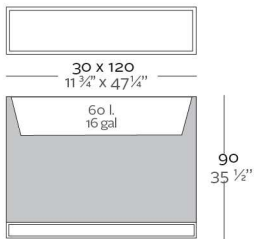

VELA Wall
VELA Wall

REFERENCE*	REFERENCIA*			
54038A	54038R	54038F	54038W	54038L
54038D	54038Y			

ReferenceX, for example 0000A ReferenciaX, ejemplo 0000A.

* A: BASIC R: AUTORRIEGO F: LACADO W:LUZ L: LEDS B: FULL WHITE G: GLASS

FINISHES ACABADOS

COLOURS COLORES

	White	Black	Bronze	Steel	Anthracte	Champagne	Platachito	Plum	Beige	Ecrú	Taupe	Khaki	Navy	Ice	Red	Orange
BASIC, SELF-WATERING / AUTORRIEGO	☐	☐	☐	☐	☐	☐	☐	☐	☐	☐	☐	☐	☐	☐	☐	☐
LACQUERED / LACADO	☐	☐	☐	☐	☐	☐	☐	☐	☐	☐	☐	☐	☐	☐	☐	☐
LIGHT / LUZ, LED RGB, LED DMX, BATTERY BATERIA	☐	☐	☐	☐	☐	☐	☐	☐	☐	☐	☐	☐	☐	☐	☐	☐

Type plug available Tipo de plug disponible

UL / ELECTRICAL COMPONENTS

The electrical components that make up the products from Vondom are all UL listed for Wet/Outdoor use under the following 4 UL certicates:

- Bulb: BULB-26W-E175761
- Cable: CABLE-E313867
- Insulated Tubing: EXTRUDED_INSULATING_E203950
- Lamp Holder: LAMPHOLDER-E165669

Details for the UL certicates can be found on the UL website and any purchased lamps will have UL stickers documenting the certification.