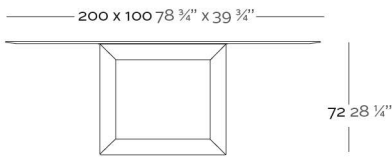

VELA Table
VELA Mesa

FINISHES ACABADOS

COLOURS COLORES

BASIC, SELF-WATERING / AUTORRIEGO

LACQUERED / LACADO

LIGHT / LUZ, LED RGB, LED DMX, BATTERY BATERÍA

TABLETOPS TABLEROS

GLASS

HPL

FULL WHITE Solid Surface / Superficie Sólida

INOX

FABRIC TEJIDOS

NAUTICAL NÁUTICA

SILVERTEX

KINNASAND

Type plug available Tipo de plug disponible

UL / ELECTRICAL COMPONENTS

The electrical components that make up the products from Vondom are all UL listed for Wet/Outdoor use under the following 4 UL certicates:

- Bulb: BULB-26W-E175761
- Cable: CABLE-E313867
- Insulated Tubing: EXTRUDED_INSULATING_E203950
- Lamp Holder: LAMPHOLDER-E165669

Details for the UL certicates can be found on the UL website and any purchased lamps will have UL stickers documenting the certification.