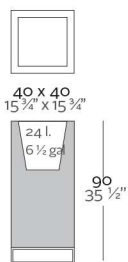

VELA High Cube 40
VELA Cubo Alto 40

REFERENCE*

REFERENCIA*

54049A	54049R	54049F	54049W	54049L
54036A	54036R	54036F	54036W	54036L
54049D	54049Y	54036D	54036Y	

ReferenceX, for example 0000A ReferenciaX, ejemplo 0000A.

* A: BASIC R: AUTORRIEGO F: LACADO W:LUZ L: LEDS B: FULL WHITE G: GLASS

FINISHES ACABADOS

COLOURS COLORES

BASIC, SELF-WATERING / AUTORRIEGO

LACQUERED / LACADO

LIGHT / LUZ, LED RGB, LED DMX, BATTERY BATERIA