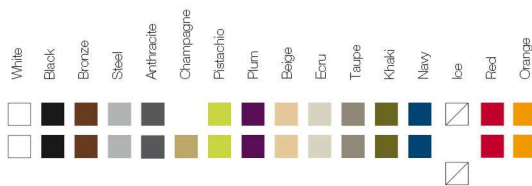

ReferenceX, for example 0000A

ReferenciaX, ejemplo 0000A.

* A: BASIC R: AUTORRIEGO F: LACADO W:LUZ L: LEDS B: FULL WHITE G: GLASS

FINISHES ACABADOS

COLOURS COLORES

BASIC

LACQUERED / LACADO

WHITE LED / LED BLANCO