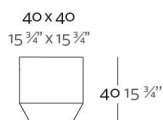

Продажа дизайнерской мебели,
света и аксессуаров
по всей России

8 (800) 500-70-36
hello@barcelonadesign.ru
www.barcelonadesign.ru

VELA LAMPARA CUBO CHILL

DESCRIPTION DESCRIPTION

Made in resin of polyethylene by rotational moulding. 100% Recyclable. Item suitable for indoor and outdoor use. Available with different finishes.

Fabricado en resina de polietileno mediante moldeo rotacional con doble pared. 100% Reciclable. Apto para exterior e interior. Disponible en varios acabados.

WEIGHT PESO

INCLUDE INCLUYE

Finished RGB LED: Colour changes of remote control. Non-slipping feet.

Acabado LED RGB: Mando a distancia para cambio de color de la luz. Tacos antideslizantes.

OPTIONS OPCIONES

Finished Light: Possibility of transparent cable and switch only for indoor.

Acabado Luz: Posibilidad de cable transparente e interruptor solo para interior.

REFERENCE*

REFERENCIA*

54072W

54072L

54072D

54072Y

VELA Chill Lamp
VELA Chill Lámpara

ReferenceX, for example 0000A ReferenciaX, ejemplo 0000A.

* A: BASIC R: AUTORRIEGO F: LACADO W:LUZ L:LEDS B: FULL WHITE G: GLASS

FINISHES ACABADOS

COLOURS COLORES

LIGHT / LUZ, LED RGB, LED DMX, BATTERY BATERÍA

Type plug available Tipo de plug disponible