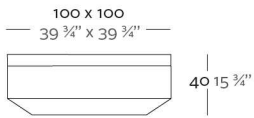

Продажа дизайнерской мебели, света и аксессуаров по всей России

8 (800) 500-70-36
hello@barcelonadesign.ru
www.barcelonadesign.ru

VELA PUFF-CHAISELONGUE (colchoneta incluida)

DESCRIPTION DESCRIPTION

Made in resin of polyethylene by rotational moulding. 100% Recyclable. Item suitable for indoor and outdoor use. Available with different finishes.

Fabricado en resina de polietileno mediante moldeo rotacional con doble pared 100% Reciclable. Apto para exterior e interior. Disponible en varios acabados.

WEIGHT PESO

INCLUDE INCLUYE

Finished RGB LED: Colour changes of remote control. Outdoor cushions (thick 4"). Non-slipping feet.

Acabado LED RGB: Mando a distancia para cambio de color de la luz. Acolchado para exterior (grosor 10 cm). Tacos antideslizantes.

OPTIONS OPCIONES

Finished Light: Possibility of transparent cable and switch only for indoor.

Acabado Luz: Posibilidad de cable transparente e interruptor solo para interior.

REFERENCE* REFERENCIA*

54032	54032F	54032W	54032L
54032Y			

ReferenceX, for example 0000A ReferenciaX, ejemplo 0000A.

* A: BASIC R: AUTORRIEGO F: LACADO W:LUZ L: LEDS B: FULL WHITE G: GLASS

VELA Chill Ottoman 100
VELA Chill Puff 100

FINISHES ACABADOS

COLOURS COLORES

BASIC

LACQUERED / LACADO

LIGHT / LUZ, LED RGB, LED DMX, BATTERY BATERÍA