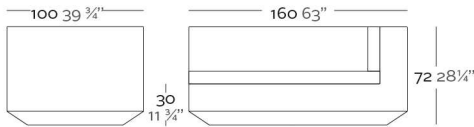

VELA Sofa Left Unit Chaiselongue
VELA Sofá módulo Izquierdo Chaiselongue

FINISHES ACABADOS

COLOURS COLORES

BASIC

LACQUERED / LACADO

LIGHT / LUZ, LED RGB, LED DMX, BATTERY BATERIA