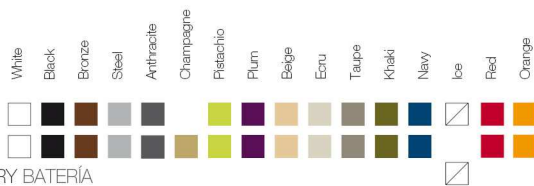

ReferenceX, for example 0000A

ReferenciaX, ejemplo 0000A.

* A: BASIC R: AUTORRIEGO F: LACADO W:LUZ L: LEDS B: FULL WHITE G: GLASS

FINISHES ACABADOS

COLOURS COLORES

BASIC

LACQUERED / LACADO

LIGHT / LUZ, LED RGB, LED DMX, BATTERY BATERIA