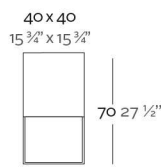

VELA Lamp Cube 70
VELA Lámpara Cubo 70

FINISHES ACABADOS

COLOURS COLORES

LIGHT / LUZ, LED RGB, LED DMX, BATTERY BATERIA

Type plug available Tipo de plug disponible