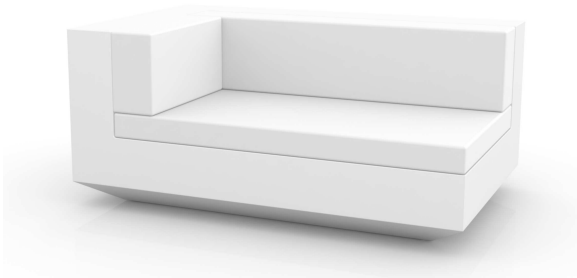

Продажа дизайнерской мебели, света и аксессуаров по всей России

8 (800) 500-70-36
hello@barcelonadesign.ru
www.barcelonadesign.ru

VELA SOFA MOD.DERECHO CHAISERLONGUE (colchone)

DESCRIPTION DESCRIPTION

Made in resin of polyethylene by rotational moulding. 100% Recyclable. Item suitable for indoor and outdoor use. Available with different finishes.

Fabricado en resina de polietileno mediante moldeo rotacional con doble pared 100% Reciclable. Apto para exterior e interior. Disponible en varios acabados.

WEIGHT PESO 40 Kg.

INCLUDE INCLUYE

Finished RGB LED: Colour changes of remote control. Outdoor cushions (thick 4").

Acabado LED RGB: Mando a distancia para cambio de color de la luz. Acolchado para exterior (grosor 10 cm). Tacos antideslizantes.

OPTIONS OPCIONES

Finished Light: Possibility of transparent cable and switch only for indoor.

Acabado Luz: Posibilidad de cable transparente e interruptor solo para interior.