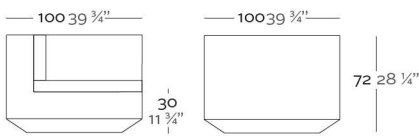

Продажа дизайнерской мебели,
света и аксессуаров
по всей России

8 (800) 500-70-36
hello@barcelonadesign.ru
www.barcelonadesign.ru

VELA SOFA MODULO DERECHO (colchoneta incluida)

DESCRIPTION DESCRIPTION

Made in resin of polyethylene by rotational moulding. 100% Recyclable. Item suitable for indoor and outdoor use. Available with different finishes.

Fabricado en resina de polietileno mediante moldeo rotacional con doble pared 100% Reciclabre. Apto para exterior e interior. Disponible en varios acabados.

WEIGHT PESO 40 Kg.

INCLUDE INCLUYE

Finished RGB LED: Colour changes of remote control. Outdoor cushions (thick 4").

Acabado LED RGB: Mando a distancia para cambio de color de la luz. Acolchado para exterior (grosor 10 cm). Tacos antideslizantes.

OPTIONS OPCIONES

Finished Light: Possibility of transparent cable and switch only for indoor.

Acabado Luz: Posibilidad de cable transparente e interruptor solo para interior.

VELA Sofa Corner Unit
VELA Sofá módulo Esquina

REFERENCE*

REFERENCIA*

54078

54078F

54078W

54078L

54078D

54078Y

ReferenceX, for example 0000A

ReferenciaX, ejemplo 0000A.

* A: BASIC R: AUTORRIEGO F: LACADO W:LUZ L: LEDS B: FULL WHITE G: GLASS

FINISHES ACABADOS

COLOURS COLORES

BASIC

LACQUERED / LACADO

LIGHT / LUZ, LED RGB, LED DMX, BATTERY BATERIA