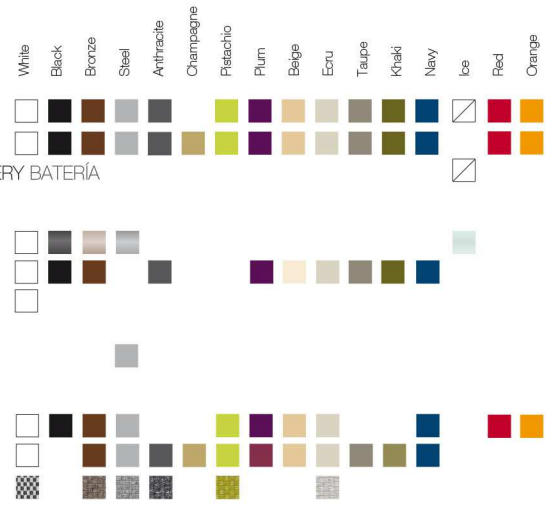

ReferenceX, for example 0000A

ReferenciaX, ejemplo 0000A.

* A: BASIC R: AUTORRIEGO F: LACADO W:LUZ L:LEDS B:FULL WHITE G:GLASS

Продажа дизайнерской мебели, света и аксессуаров по всей России

8 (800) 500-70-36
hello@barcelonadesign.ru
www.barcelonadesign.ru

FINISHES ACABADOS

COLOURS COLORES

BASIC, SELF-WATERING / AUTORRIEGO

LACQUERED / LACADO

LIGHT / LUZ, LED RGB, LED DMX, BATTERY BATERIA

TABLETOPS TABLEROS

GLASS

HPL

FULL WHITE Solid Surface / Superficie Sólida

INOX

FABRIC TEJIDOS

NAUTICAL NÁUTICA

SILVERTEX

KINNASAND

Type plug available Tipo de plug disponible

UL / ELECTRICAL COMPONENTS