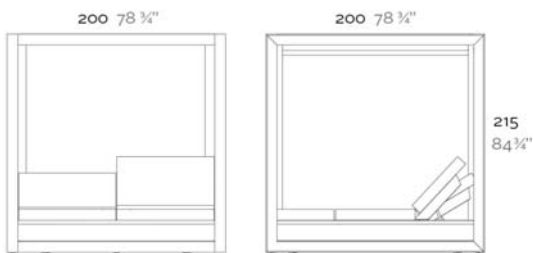

Продажа дизайнерской мебели,
света и аксессуаров
по всей России

8 (800) 500-70-36
hello@barcelonadesign.ru
www.barcelonadesign.ru

VELA PERGOLA DAYBED
VELA PERGOLA DAYBED

DESCRIPTION DESCRIPCIÓN

Canopy system made of anodized or thermo-lacquered aluminium profiles. Roller manufactures in plastic canvas (Batyline).

Pérgola para exterior fabricada con aluminio anodizado. Techo fabricado en tela plástica Batyline.

WEIGHT PESO 107,1334 lbs 48,697 Kg.

INCLUDES INCLUYE

Anchorage system.

Anclaje al suelo

OPTIONS OPCIONES

VELA Canopy Daybed (daybed no included)
VELA Pérgola Daybed (daybed no incluido)

REFERENCE* REFERENCIA*
54115F 54115

ReferenceX, for example 0000A ReferenciaX, ejemplo 0000A.

* A: Basic R: Autorriego/Self-Watering F: Lacado/Lacquered W: Luz/Light L: Led RGB D: Led RGB DMX Y: Led RGB Batería/Battery B: Full White G: Glass

FINISHES ACABADOS

STRUCTURE COLORS / COLORES ESTRUCTURA

- ☐ STEEL / ACERO
- ☐ SILVER / PLATA
- ☐ LACQUERED WHITE / BLANCO LACADO