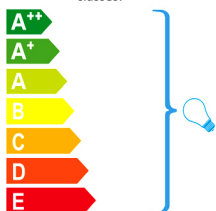

Schuller.SL. 507039

Esta luminaria es compatible con bombillas de las clases energéticas.

This luminaire is compatible with bulbs of the energy classes:

Esta luminaria se vende con una bombilla de la clase energética.

This luminaire is sold with a bulb of the energy class:

A+

874/2012