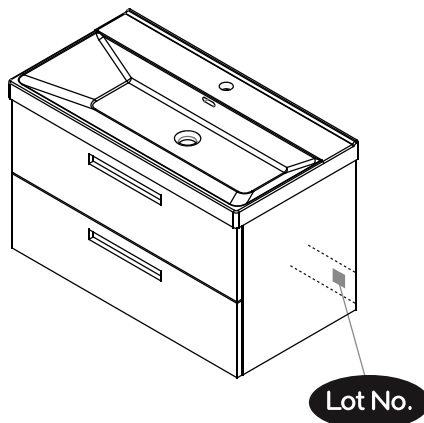

NORO®

FLEXLINE / LIVING 300X280

Lot No.

- Ⓢⓔ LOT-nummer
- ⓕⓖ LOT-numeron
- Ⓝⓞ LOT-nummeret
- ⓓⓖ LOT nummer
- ⓖⓚ LOT number

NORO®

- Ⓢⓔ LOT nummer används för spårning av information av produktens tillverkningshistoria. Informationen är mycket viktig i vår strävan av att göra Noro's produkter bättre.
- ⓕⓖ LOT numeroa käytetään jäljittämään tuotteen valmistushistoria. Tieto on erittäin tärkeä jotta voimme parantaa Noro tuotteiden laatua.
- Ⓝⓞ LOT nummer brukes for sporing av informasjon av produktet produksjonshistorie. Informasjonen er viktig for at vi skal kunne gjøre Noro's produkter bedre.
- ⓓⓖ LOT nummer bruges til at spore oplysninger om produktets fremstilling historie. Oplysningerne er meget vigtig i vores bestræbelser på at gøre Noro's produkter bedre.
- ⓖⓚ LOT number is used to track the details of the product's manufacturing history. The information is very important in our quest to make the Noro's products better.

NORO FLEXLINE 300x280 (mm)

- ⓈE Installationsmått
- ⓈI Asennusmitat
- ⓈO Installasjonsmål
- ⓈK Installationsmål
- ⓈB Measurements for installation

A x 28

B x 28

C x 10

D x 5

E x 5

F x 10

G x 16

H x 4

I x 4

J x 10

K x 8

L x 4

300x280

Art. nr	Quantity	Size (mm)
1	1	280 x 1650 x 16
2	1	280 x 1650 x 16
3	1	267 x 280 x 16
4	1	267 x 280 x 16
5	1	267 x 263 x 16
6	4	266 x 260 x 5
7	1	267 x 1616 x 16