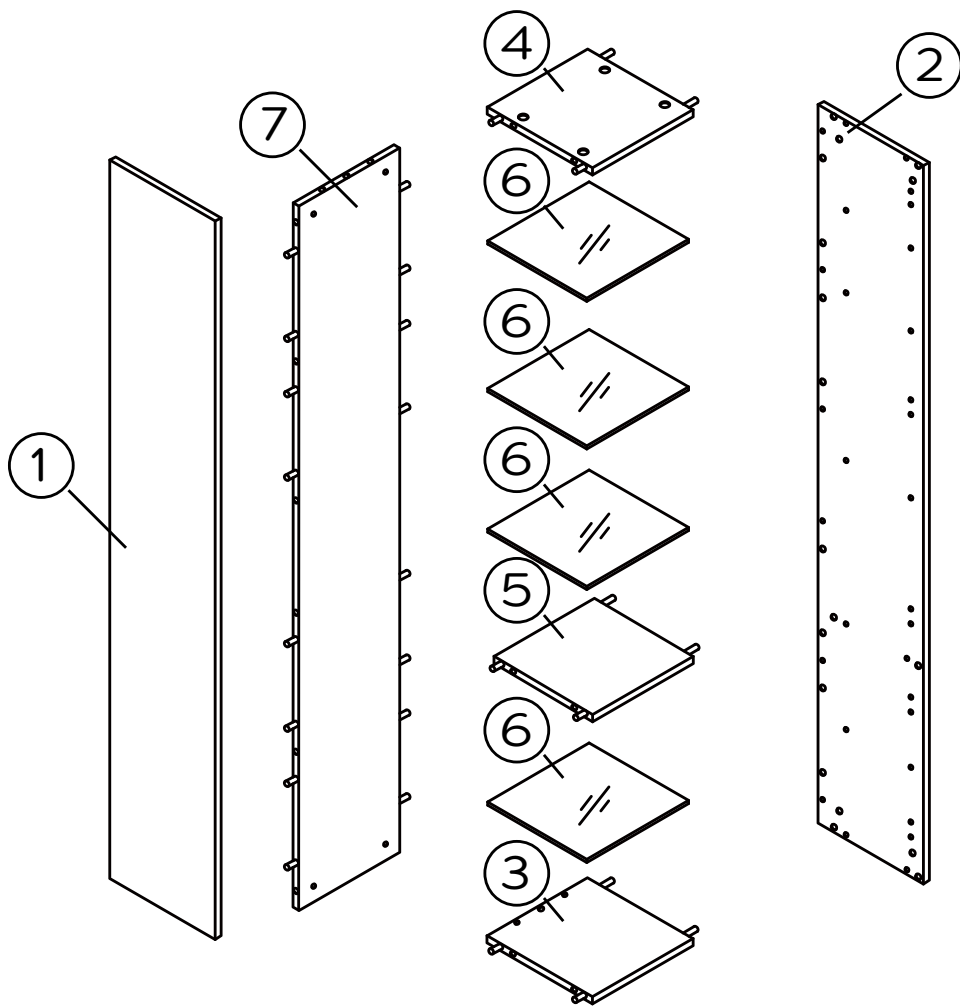

NORO FLEXLINE 300x280 (mm)

- ⓈE Installationsmått
- ⓈI Asennusmitat
- ⓈO Installasjonsmål
- ⓈK Installationsmål
- ⓈB Measurements for installation

A x 28

B x 28

C x 10

D x 5

E x 5

F x 10

G x 16

H x 4

I x 4

J x 10

K x 8

L x 4

300x280

Art. nr	Quantity	Size (mm)
1	1	280 x 1650 x 16
2	1	280 x 1650 x 16
3	1	267 x 280 x 16
4	1	267 x 280 x 16
5	1	267 x 263 x 16
6	4	266 x 260 x 5
7	1	267 x 1616 x 16