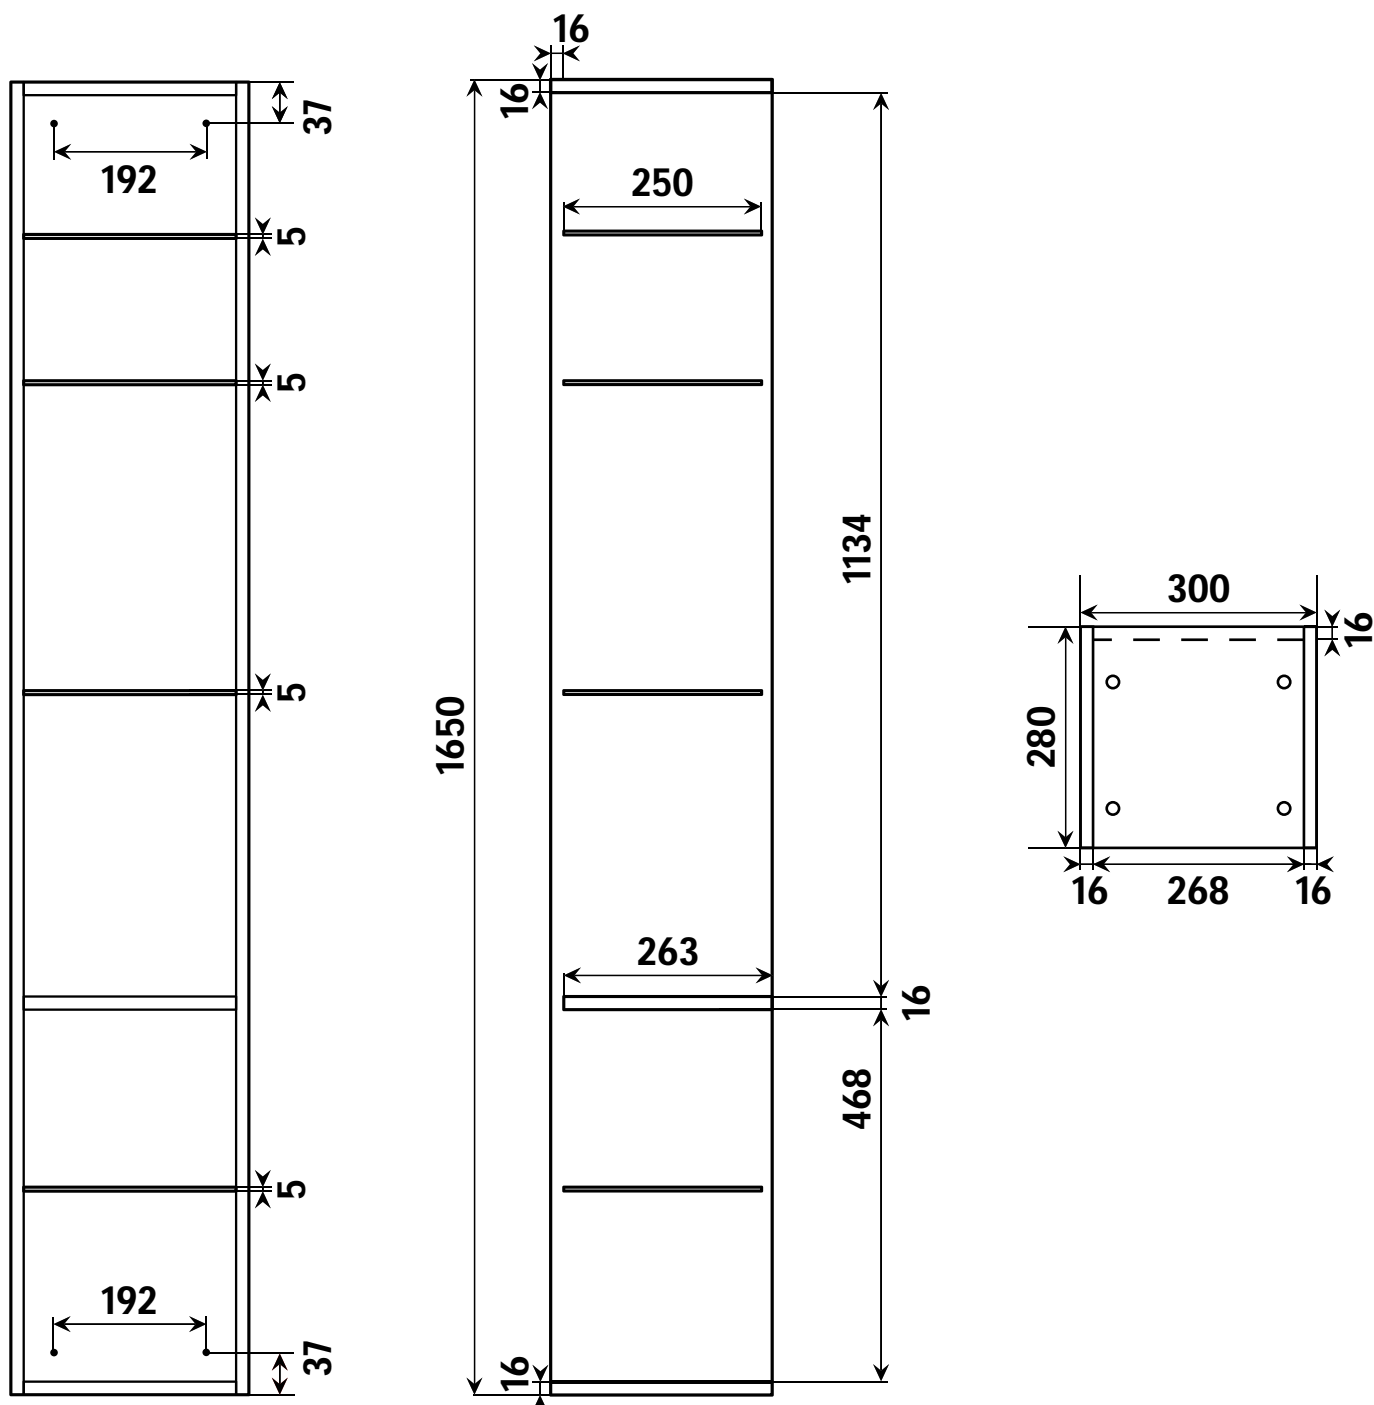

NORO®

FLEXLINE / LIVING 300X280

Lot No.

- Ⓢⓔ LOT-nummer
- ⓕⓖ LOT-numeron
- Ⓝⓞ LOT-nummeret
- ⓓⓖ LOT nummer
- ⓖⓚ LOT number

NORO®

- Ⓢⓔ LOT nummer används för spårning av information av produktens tillverkningshistoria. Informationen är mycket viktig i vår strävan av att göra Noro's produkter bättre.
- ⓕⓖ LOT numeroa käytetään jäljittämään tuotteen valmistushistoria. Tieto on erittäin tärkeä jotta voimme parantaa Noro tuotteiden laatua.
- Ⓝⓞ LOT nummer brukes for sporing av informasjon av produktet produksjonshistorie. Informasjonen er viktig for at vi skal kunne gjøre Noro's produkter bedre.
- ⓓⓖ LOT nummer bruges til at spore oplysninger om produktets fremstilling historie. Oplysningerne er meget vigtig i vores bestræbelser på at gøre Noro's produkter bedre.
- ⓖⓚ LOT number is used to track the details of the product's manufacturing history. The information is very important in our quest to make the Noro's products better.

NORO FLEXLINE 300x280 (mm)

- ⓈE Installationsmått
- ⓈI Asennusmitat
- ⓈO Installasjonsmål
- ⓈK Installationsmål
- ⓈB Measurements for installation

A x 28

B x 28

C x 10

D x 5

E x 5

F x 10

G x 16

H x 4

I x 4

J x 10

K x 8

L x 4

300x280

Art. nr	Quantity	Size (mm)
1	1	280 x 1650 x 16
2	1	280 x 1650 x 16
3	1	267 x 280 x 16
4	1	267 x 280 x 16
5	1	267 x 263 x 16
6	4	266 x 260 x 5
7	1	267 x 1616 x 16

3054

3055/3057

3056

E

X5

F

X10

FLEXLINE / LIVING 300X280