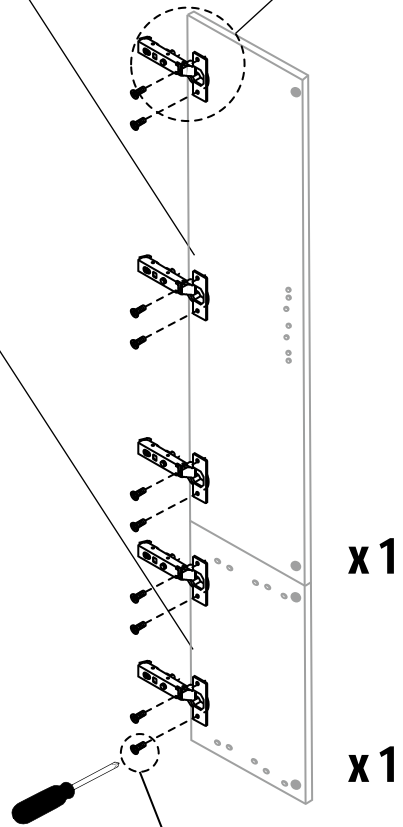

NORO FLEXLINE 300x280 (mm)

- ⓈE Installationsmått
- ⓈI Asennusmitat
- ⓈO Installasjonsmål
- ⓈK Installationsmål
- ⓈB Measurements for installation

A x 28

B x 28

C x 10

D x 5

E x 5

F x 10

G x 16

H x 4

I x 4

J x 10

K x 8

L x 4

300x280

Art. nr	Quantity	Size (mm)
1	1	280 x 1650 x 16
2	1	280 x 1650 x 16
3	1	267 x 280 x 16
4	1	267 x 280 x 16
5	1	267 x 263 x 16
6	4	266 x 260 x 5
7	1	267 x 1616 x 16

3054

3055/3057

3056

E

X5

F

X10

FLEXLINE / LIVING 300X280