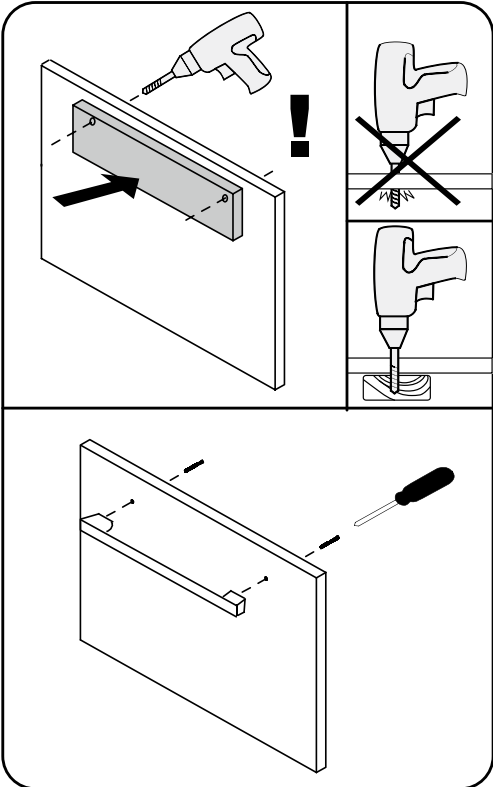

3058

3059/3061

3060

3062

3054

3055/3057

3056

E

X5

F

X10