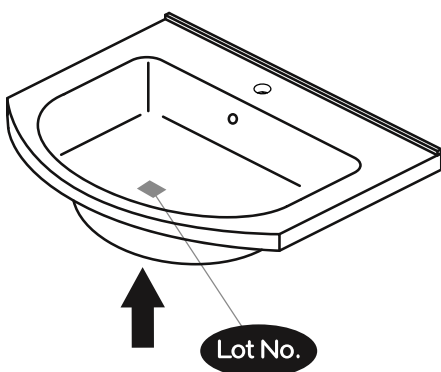

NORO®

FLEXLINE / LIVING 300X280

Lot No.

- Ⓢⓔ LOT-nummer
- ⓕⓖ LOT-numeron
- Ⓝⓞ LOT-nummeret
- ⓓⓖ LOT nummer
- ⓖⓚ LOT number

NORO®

- Ⓢⓔ LOT nummer används för spårning av information av produktens tillverkningshistoria. Informationen är mycket viktig i vår strävan av att göra Noro's produkter bättre.
- ⓕⓖ LOT numeroa käytetään jäljittämään tuotteen valmistushistoria. Tieto on erittäin tärkeä jotta voimme parantaa Noro tuotteiden laatua.
- Ⓝⓞ LOT nummer brukes for sporing av informasjon av produktet produksjonshistorie. Informasjonen er viktig for at vi skal kunne gjøre Noro's produkter bedre.
- ⓓⓖ LOT nummer bruges til at spore oplysninger om produktets fremstilling historie. Oplysningerne er meget vigtig i vores bestræbelser på at gøre Noro's produkter bedre.
- ⓖⓚ LOT number is used to track the details of the product's manufacturing history. The information is very important in our quest to make the Noro's products better.

NORO FLEXLINE 300x280 (mm)

- ⓈE Installationsmått
- ⓈI Asennusmitat
- ⓈO Installasjonsmål
- ⓈK Installationsmål
- ⓈB Measurements for installation

A x 28

B x 28

C x 10

D x 5

E x 5

F x 10

G x 16

H x 4

I x 4

J x 10

K x 8

L x 4

300x280

Art. nr	Quantity	Size (mm)
1	1	280 x 1650 x 16
2	1	280 x 1650 x 16
3	1	267 x 280 x 16
4	1	267 x 280 x 16
5	1	267 x 263 x 16
6	4	266 x 260 x 5
7	1	267 x 1616 x 16