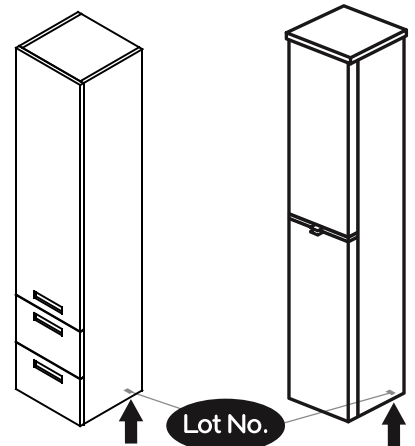

NORO®

FLEXLINE / LIVING 300X280

Lot No.

- Ⓢⓔ LOT-nummer
- ⓕⓖ LOT-numeron
- Ⓝⓞ LOT-nummeret
- ⓓⓖ LOT nummer
- ⓖⓚ LOT number

NORO®

- Ⓢⓔ LOT nummer används för spårning av information av produktens tillverkningshistoria. Informationen är mycket viktig i vår strävan av att göra Noro's produkter bättre.
- ⓕⓖ LOT numeroa käytetään jäljittämään tuotteen valmistushistoria. Tieto on erittäin tärkeä jotta voimme parantaa Noro tuotteiden laatua.
- Ⓝⓞ LOT nummer brukes for sporing av informasjon av produktet produksjonshistorie. Informasjonen er viktig for at vi skal kunne gjøre Noro's produkter bedre.
- ⓓⓖ LOT nummer bruges til at spore oplysninger om produktets fremstilling historie. Oplysningerne er meget vigtig i vores bestræbelser på at gøre Noro's produkter bedre.
- ⓖⓚ LOT number is used to track the details of the product's manufacturing history. The information is very important in our quest to make the Noro's products better.

NORO FLEXLINE 300x280 (mm)

- ⓈE Installationsmått
- ⓈI Asennusmitat
- ⓈO Installasjonsmål
- ⓈK Installationsmål
- ⓈB Measurements for installation

A x 28

B x 28

C x 10

D x 5

E x 5

F x 10

G x 16

H x 4

I x 4

J x 10

K x 8

L x 4

300x280

Art. nr	Quantity	Size (mm)
1	1	280 x 1650 x 16
2	1	280 x 1650 x 16
3	1	267 x 280 x 16
4	1	267 x 280 x 16
5	1	267 x 263 x 16
6	4	266 x 260 x 5
7	1	267 x 1616 x 16