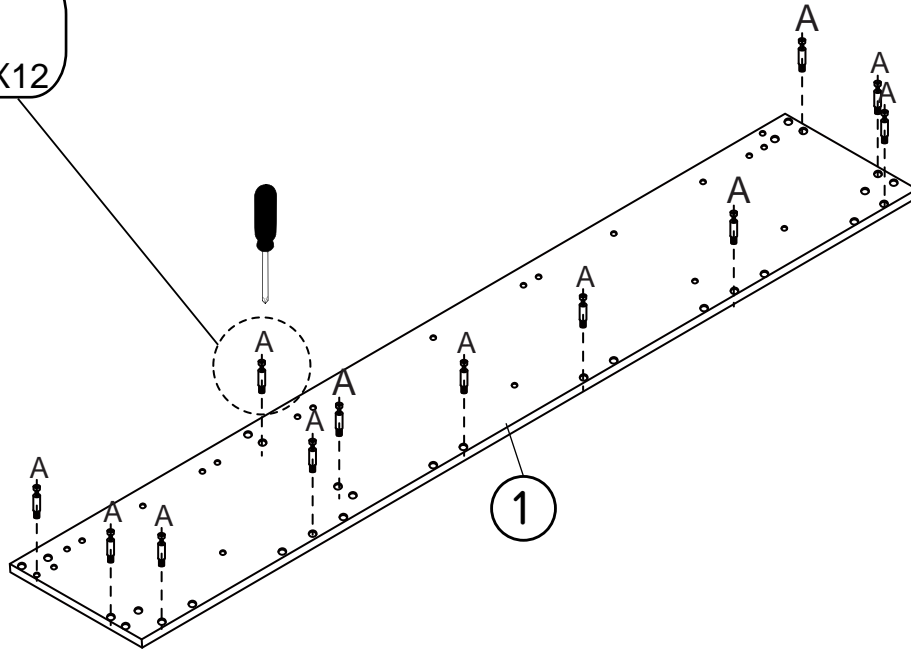

NORO FLEXLINE 300x280 (mm)

- ⓈE Installationsmått
- ⓈI Asennusmitat
- ⓈO Installasjonsmål
- ⓈK Installationsmål
- ⓈB Measurements for installation

A x 28

B x 28

C x 10

D x 5

E x 5

F x 10

G x 16

H x 4

I x 4

J x 10

K x 8

L x 4

300x280

Art. nr	Quantity	Size (mm)
1	1	280 x 1650 x 16
2	1	280 x 1650 x 16
3	1	267 x 280 x 16
4	1	267 x 280 x 16
5	1	267 x 263 x 16
6	4	266 x 260 x 5
7	1	267 x 1616 x 16