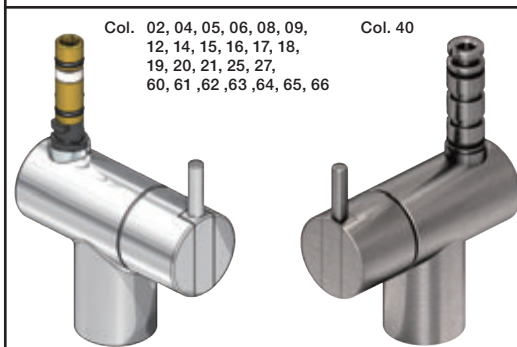

VOLA KV1

Fitting instruction
 Montageanleitung
 Monteringsvejledning
 Monteringsvægledning
 Montage hanleiding
 Manuel de montage

 **GODKENDT
 TIL DRILLEKVVAND**
 04/00019
 04/00021

Data, 3 Bar /43.5 Psi:

	l/min.	Gal/min.
KV1:	9,0	2.4
KV1US:	4,5	1.2

 Max. 65°C, 150°F

4

5

Col. 02, 04, 05, 06, 08, 09, 12, 14, 15, 16, 17, 18,
19, 20, 21, 25, 27, 60, 61, 62, 63, 64, 65, 66

5a

Col. 40

Operation
Bedienung
BetjeningBruk
Bedienung
Fonctionnement