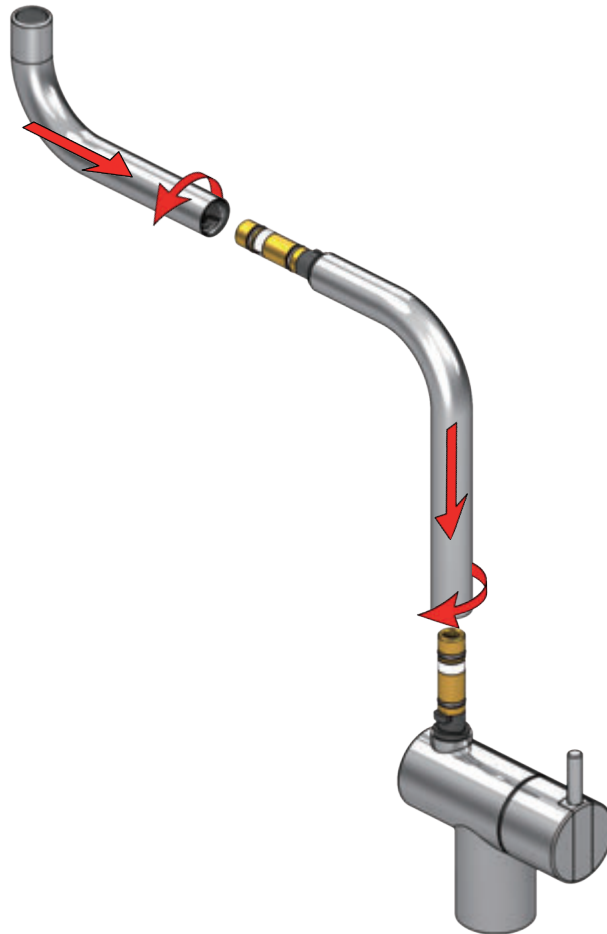

VOLA KV1

Fitting instruction
 Montageanleitung
 Monteringsvejledning
 Monteringsvægledning
 Montage hanleiding
 Manuel de montage

 **GODKENDT
 TIL DRILLEKVVAND**
 04/00019
 04/00021

Data, 3 Bar /43.5 Psi:

	l/min.	Gal/min.
KV1:	9,0	2.4
KV1US:	4,5	1.2

 Max. 65°C, 150°F

4

5

Col. 02, 04, 05, 06, 08, 09, 12, 14, 15, 16, 17, 18,
19, 20, 21, 25, 27, 60, 61, 62, 63, 64, 65, 66

5a

Col. 40

Operation
Bedienung
BetjeningBruk
Bedienung
Fonctionnement