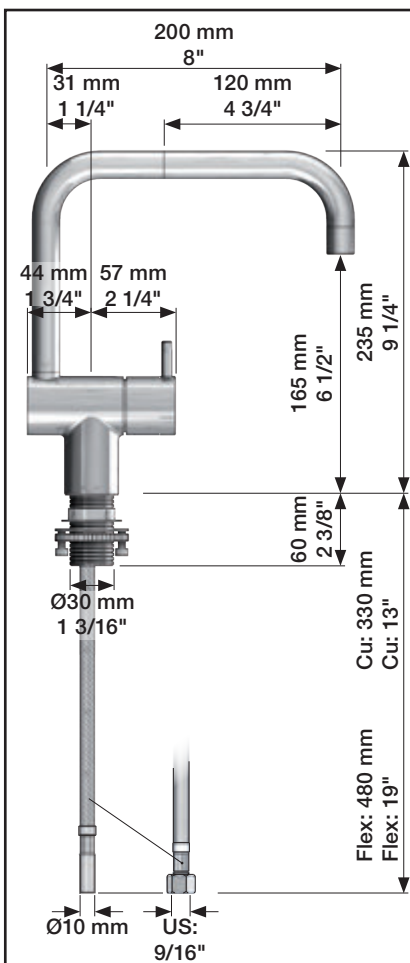

VOLA KV1

Fitting instruction
 Montageanleitung
 Monteringsvejledning
 Monteringsvægledning
 Montage hanleiding
 Manuel de montage

 **GODKENDT
 TIL DRILLEKVVAND**
 04/00019
 04/00021

Data, 3 Bar /43.5 Psi:

	l/min.	Gal/min.
KV1:	9,0	2.4
KV1US:	4,5	1.2

 Max. 65°C, 150°F

4

5

Col. 02, 04, 05, 06, 08, 09, 12, 14, 15, 16, 17, 18,
19, 20, 21, 25, 27, 60, 61, 62, 63, 64, 65, 66

5a

Col. 40

Operation
Bedienung
BetjeningBruk
Bedienung
Fonctionnement