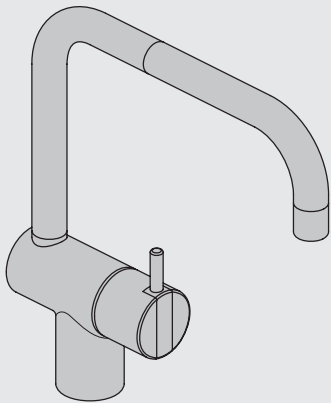

VOLA KV1

Fitting instruction
 Montageanleitung
 Monteringsvejledning
 Monteringsvægledning
 Montage hanleiding
 Manuel de montage

 **GODKENDT
 TIL DRILLEKVVAND**
 04/00019
 04/00021

Data, 3 Bar /43.5 Psi: