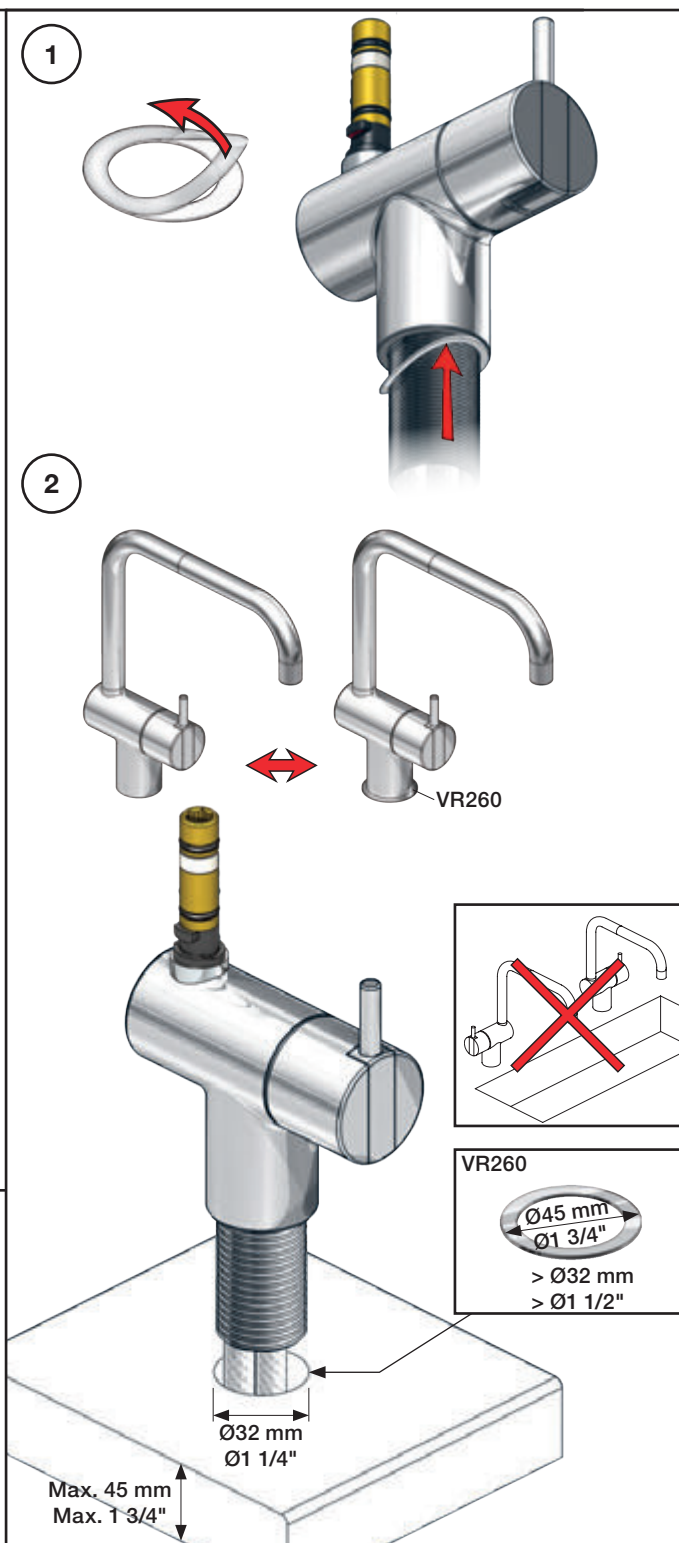

VOLA KV1

Fitting instruction
 Montageanleitung
 Monteringsvejledning
 Monteringsvægledning
 Montage hanleiding
 Manuel de montage

 **GODKENDT
 TIL DRILLEKVVAND**
 04/00019
 04/00021

Data, 3 Bar /43.5 Psi:

	l/min.	Gal/min.
KV1:	9,0	2.4
KV1US:	4,5	1.2

 Max. 65°C, 150°F

4

5

Col. 02, 04, 05, 06, 08, 09, 12, 14, 15, 16, 17, 18,
19, 20, 21, 25, 27, 60, 61, 62, 63, 64, 65, 66

5a

Col. 40

Operation
Bedienung
BetjeningBruk
Bedienung
Fonctionnement