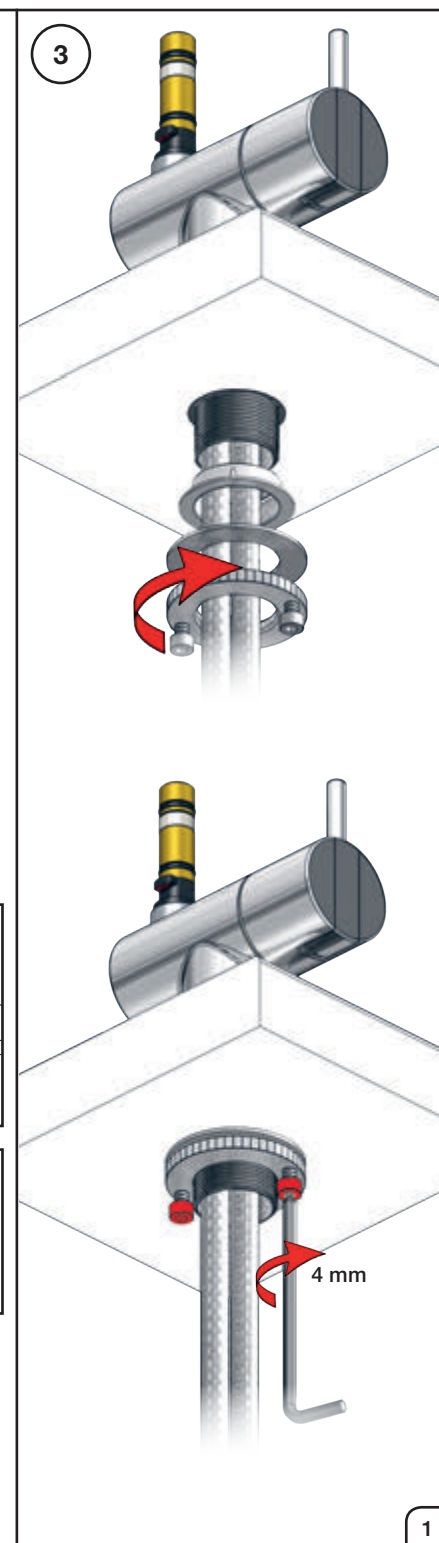

VOLA KV1

Fitting instruction
 Montageanleitung
 Monteringsvejledning
 Monteringsvægledning
 Montage hanleiding
 Manuel de montage

 **GODKENDT
 TIL DRILLEKVVAND**
 04/00019
 04/00021

Data, 3 Bar /43.5 Psi:

	l/min.	Gal/min.
KV1:	9,0	2.4
KV1US:	4,5	1.2

 Max. 65°C, 150°F

4

5

Col. 02, 04, 05, 06, 08, 09, 12, 14, 15, 16, 17, 18,
19, 20, 21, 25, 27, 60, 61, 62, 63, 64, 65, 66

5a

Col. 40

Operation
Bedienung
BetjeningBruk
Bedienung
Fonctionnement