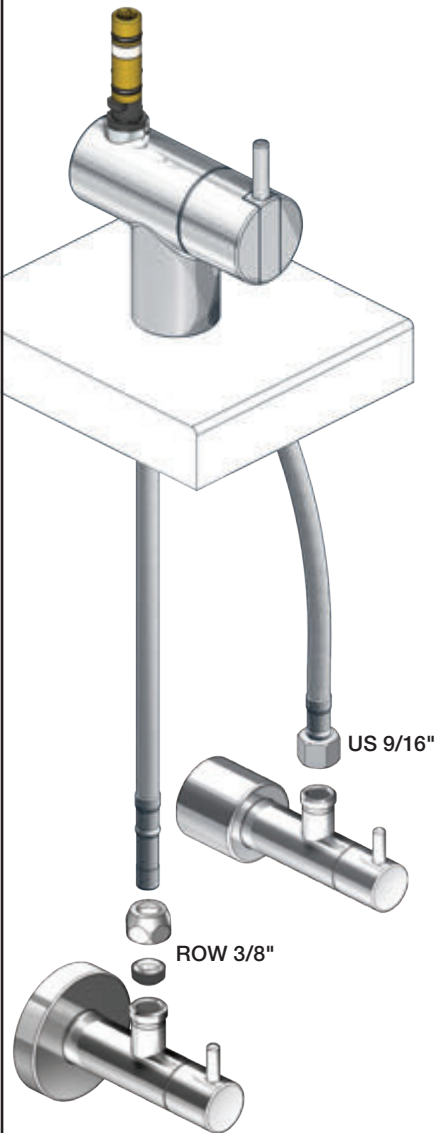

VOLA KV1

Fitting instruction
 Montageanleitung
 Monteringsvejledning
 Monteringsvægledning
 Montage hanleiding
 Manuel de montage

 **GODKENDT
 TIL DRILLEKVVAND**
 04/00019
 04/00021

Data, 3 Bar /43.5 Psi:

	l/min.	Gal/min.
KV1:	9,0	2.4
KV1US:	4,5	1.2

 Max. 65°C, 150°F

4

5

Col. 02, 04, 05, 06, 08, 09, 12, 14, 15, 16, 17, 18,
19, 20, 21, 25, 27, 60, 61, 62, 63, 64, 65, 66

5a

Col. 40

Operation
Bedienung
BetjeningBruk
Bedienung
Fonctionnement