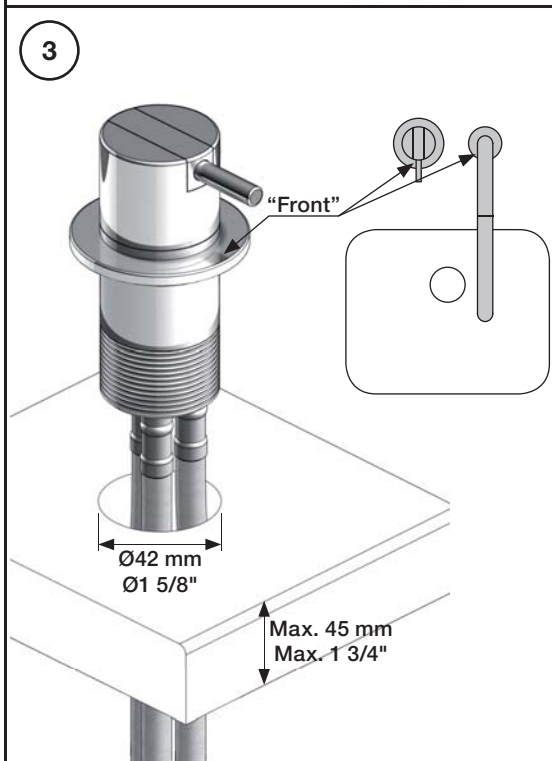

www.vola.com
500 - 2500_V9_40999844

vola