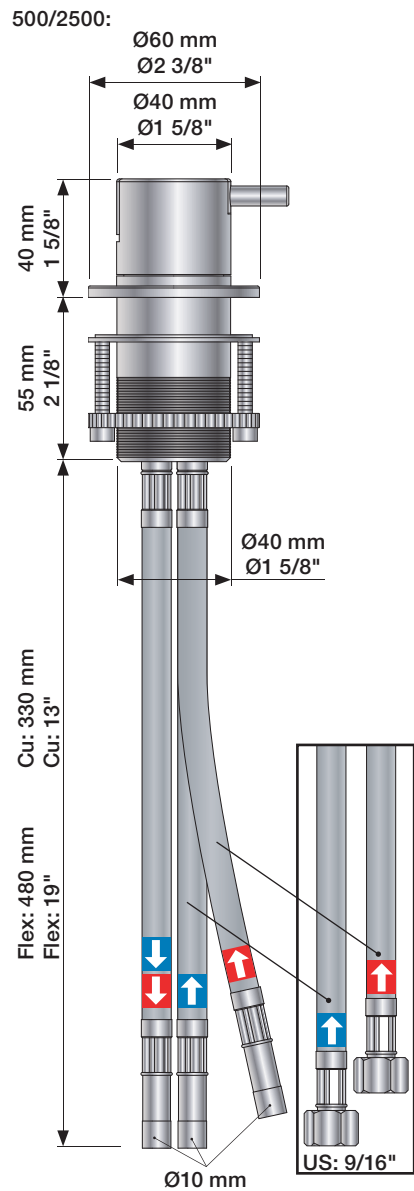

VOLA KV1

Fitting instruction
 Montageanleitung
 Monteringsvejledning
 Monteringsvægledning
 Montage hanleiding
 Manuel de montage

 **GODKENDT
 TIL DRILLEKAVAND**
 04/00019
 04/00021

Data, 3 Bar /43.5 Psi:

	l/min.	Gal/min.
KV1:	9,0	2.4
KV1US:	4,5	1.2

 Max. 65°C, 150°F

4

5

Col. 02, 04, 05, 06, 08, 09, 12, 14, 15, 16, 17, 18, 19, 20, 21, 25, 27, 60, 61, 62, 63, 64, 65, 66

5a

Col. 40

Operation
Bedienung
Betjening

Data, 3 Bar /43.5 Psi:

	l/min.	Gal/min.
500:	14,5	3.8
590:	9,0	2.4
500-T1:	11,0	2.9
2500:	18,7	4.9
SC1:	18,7	4.9
SC5, 7:	18,0	4.8
SC9:	11,0	2.9

Max. 65°C, 150°F

www.vola.com
 500 - 2500_V9_40999844

vola

6A

mm:	H	D	h
090	210	200	145
090A	110	85	40
090B	185	100	114
090C	185	100	114
090D	220	200	130
090E	170	200	65
090G	185	140	105
090H	265	230	155
090I	325	230	216
090V	355	145	270

Inches:	H	D	h
090	8 1/2"	8"	5 3/4"
090A	4 1/4"	3 1/2"	1 1/2"
090B	7"	4"	4 1/2"
090C	7"	4"	4 1/2"
090D	8 3/4"	8"	5"
090E	6 3/4"	8"	2 1/2"
090G	7"	5 1/2"	4"
090H	10 1/2"	9"	6"
090I	12 3/4"	9"	8 1/2"
090V	14"	5 3/4"	10 1/2"