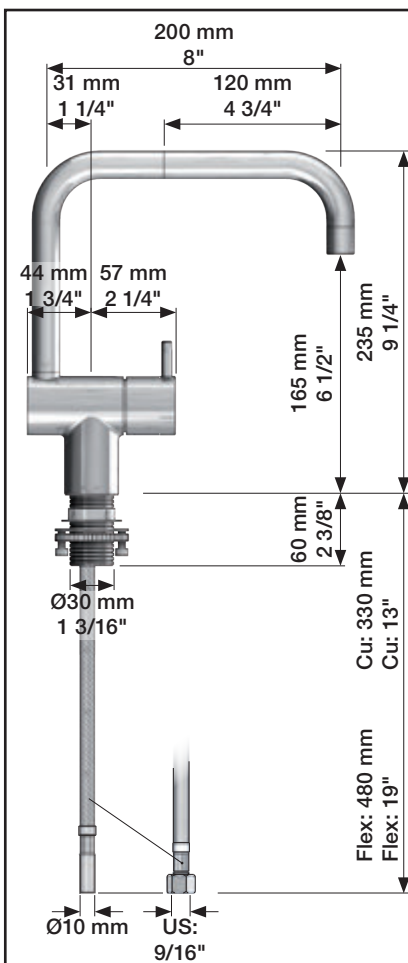

VOLA KV1

Fitting instruction
 Montageanleitung
 Monteringsvejledning
 Monteringsvægledning
 Montage hanleiding
 Manuel de montage

 **GODKENDT
 TIL DRILLEKAVAND**
 04/00019
 04/00021

Data, 3 Bar /43.5 Psi:

Bruk
Bedienung
Fonctionnement

VOLA 500, 590, 500T1
 VOLA 2500
 VOLA SC1, SC3, SC5, SC7, SC9, SC10, SC12

Fitting instruction
 Montageanleitung
 Monteringsvejledning
 Monteringsvægledning
 Montage hanleiding
 Manuel de montage

Data, 3 Bar /43.5 Psi:

	l/min.	Gal/min.
500:	14,5	3.8
590:	9,0	2.4
500-T1:	11,0	2.9
2500:	18,7	4.9
SC1:	18,7	4.9
SC5, 7:	18,0	4.8
SC9:	11,0	2.9

Max. 65°C, 150°F

www.vola.com
 500 - 2500_V9_40999844

vola

6A

mm:	H	D	h
090	210	200	145
090A	110	85	40
090B	185	100	114
090C	185	100	114
090D	220	200	130
090E	170	200	65
090G	185	140	105
090H	265	230	155
090I	325	230	216
090V	355	145	270

Inches:	H	D	h
090	8 1/2"	8"	5 3/4"
090A	4 1/4"	3 1/2"	1 1/2"
090B	7"	4"	4 1/2"
090C	7"	4"	4 1/2"
090D	8 3/4"	8"	5"
090E	6 3/4"	8"	2 1/2"
090G	7"	5 1/2"	4"
090H	10 1/2"	9"	6"
090I	12 3/4"	9"	8 1/2"
090V	14"	5 3/4"	10 1/2"