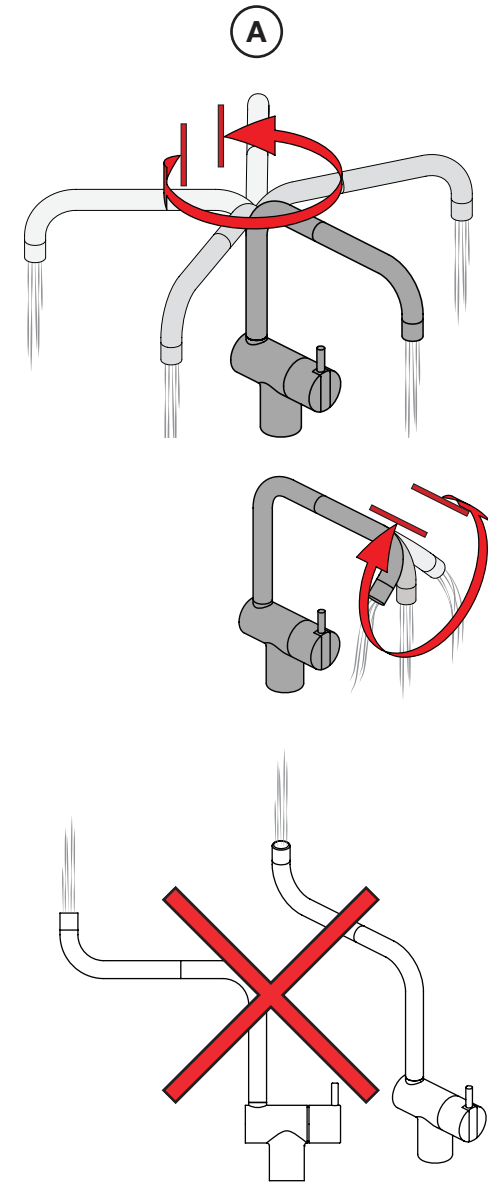

VOLA KV1

Fitting instruction
 Montageanleitung
 Monteringsvejledning
 Monteringsvægledning
 Montage hanleiding
 Manuel de montage

 **GODKENDT
 TIL DRILLEKAVAND**
 04/00019
 04/00021

Data, 3 Bar /43.5 Psi:

Bruk
Bedienung
Fonctionnement

VOLA 500, 590, 500T1
 VOLA 2500
 VOLA SC1, SC3, SC5, SC7, SC9, SC10, SC12

Fitting instruction
 Montageanleitung
 Monteringsvejledning
 Monteringsvægledning
 Montage hanleiding
 Manuel de montage

mm:	H	D	h
090	210	200	145
090A	110	85	40
090B	185	100	114
090C	185	100	114
090D	220	200	130
090E	170	200	65
090G	185	140	105
090H	265	230	155
090I	325	230	216
090V	355	145	270

Inches:	H	D	h
090	8 1/2"	8"	5 3/4"
090A	4 1/4"	3 1/2"	1 1/2"
090B	7"	4"	4 1/2"
090C	7"	4"	4 1/2"
090D	8 3/4"	8"	5"
090E	6 3/4"	8"	2 1/2"
090G	7"	5 1/2"	4"
090H	10 1/2"	9"	6"
090I	12 3/4"	9"	8 1/2"
090V	14"	5 3/4"	10 1/2"