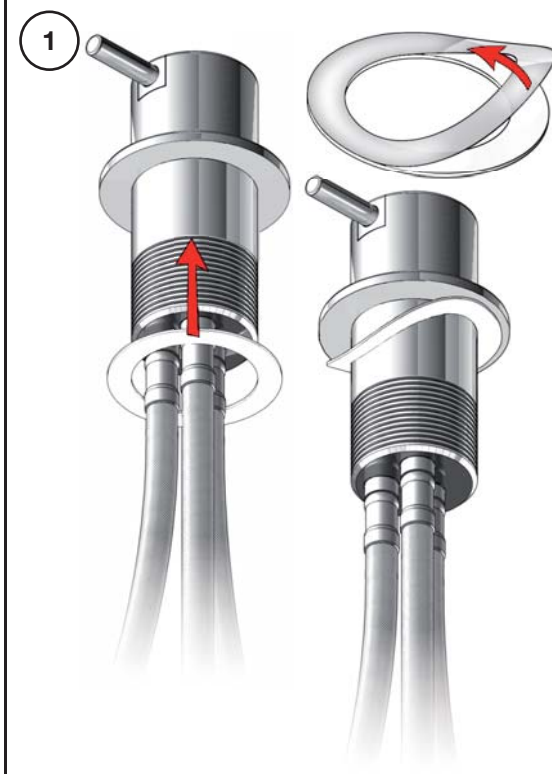

www.vola.com
500 - 2500_V9_40999844

vola