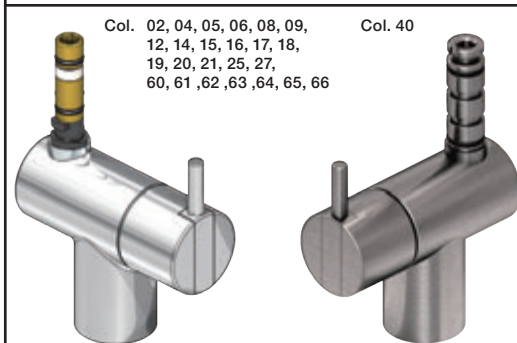

Data, 3 Bar /43.5 Psi:

	l/min.	Gal/min.
KV1:	9,0	2.4
KV1US:	4,5	1.2

Max. 65°C, 150°F