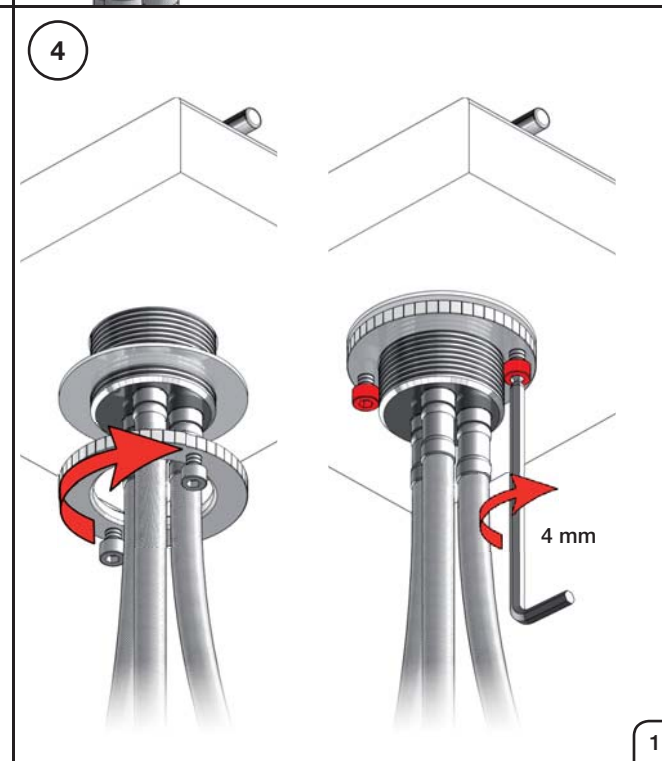

www.vola.com
500 - 2500_V9_40999844

vola