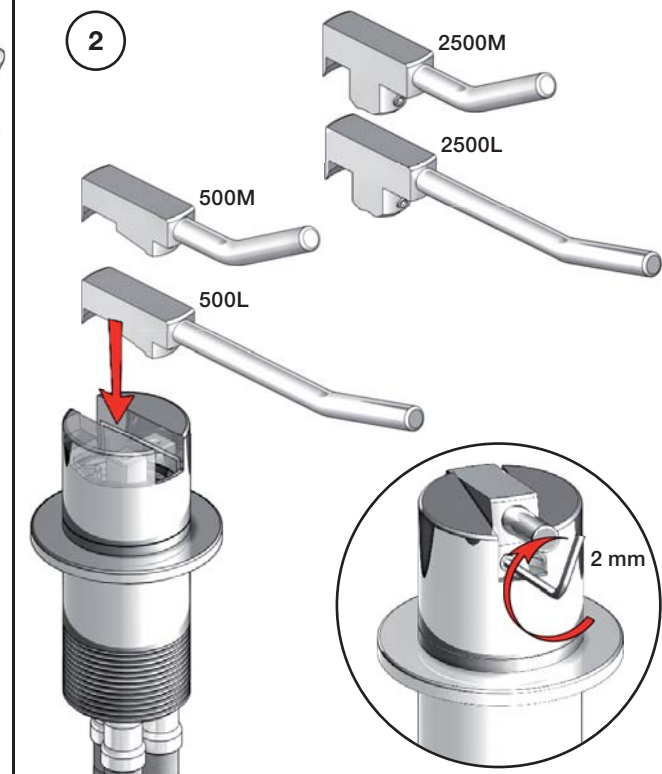

www.vola.com
500 - 2500_V9_40999844

vola