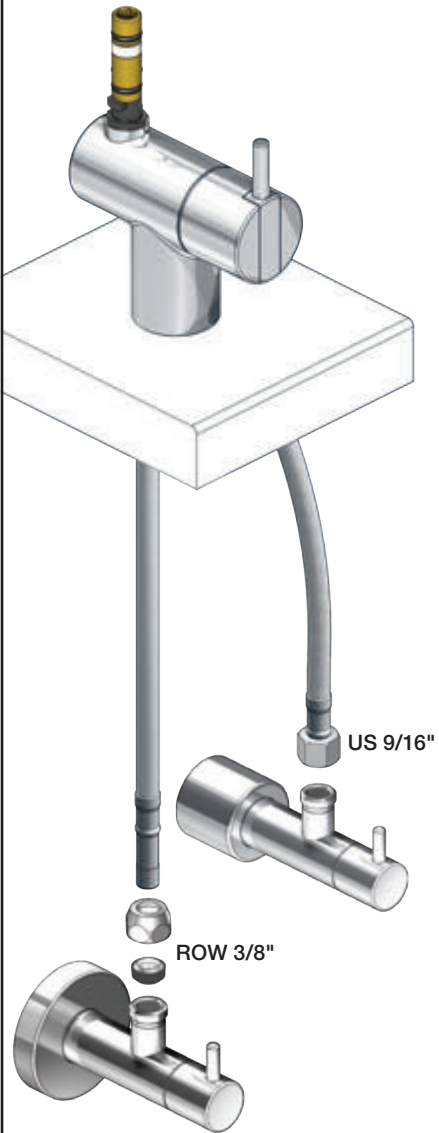

4

5

Col. 02, 04, 05, 06, 08, 09, 12, 14, 15, 16, 17, 18, 19, 20, 21, 25, 27, 60, 61, 62, 63, 64, 65, 66

5a

Col. 40

Operation
Bedienung
Betjening

Bruk
Bedienung
Fonctionnement