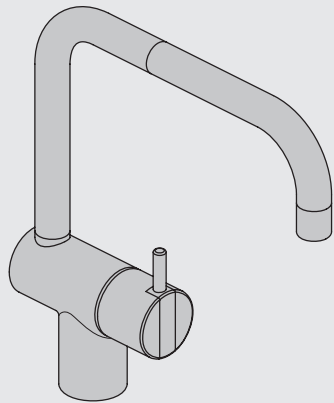

VOLA KV1

Fitting instruction
 Montageanleitung
 Monteringsvejledning
 Monteringsvægledning
 Montage hanleiding
 Manuel de montage

 **GODKENDT
 TIL DRILLEKAVAND**
 04/00019
 04/00021

Data, 3 Bar /43.5 Psi:

Bruk
Bedienung
Fonctionnement

VOLA 500, 590, 500T1
 VOLA 2500
 VOLA SC1, SC3, SC5, SC7, SC9, SC10, SC12

Fitting instruction
 Montageanleitung
 Monteringsvejledning
 Monteringsvægledning
 Montage hanleiding
 Manuel de montage

mm:	H	D	h
090	210	200	145
090A	110	85	40
090B	185	100	114
090C	185	100	114
090D	220	200	130
090E	170	200	65
090G	185	140	105
090H	265	230	155
090I	325	230	216
090V	355	145	270

Inches:	H	D	h
090	8 1/2"	8"	5 3/4"
090A	4 1/4"	3 1/2"	1 1/2"
090B	7"	4"	4 1/2"
090C	7"	4"	4 1/2"
090D	8 3/4"	8"	5"
090E	6 3/4"	8"	2 1/2"
090G	7"	5 1/2"	4"
090H	10 1/2"	9"	6"
090I	12 3/4"	9"	8 1/2"
090V	14"	5 3/4"	10 1/2"