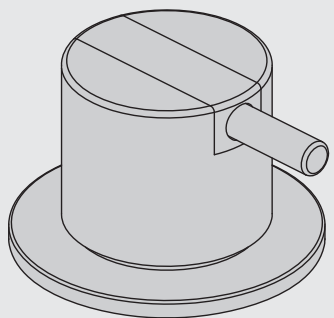

VOLA KV1

Fitting instruction
 Montageanleitung
 Monteringsvejledning
 Monteringsvægledning
 Montage hanleiding
 Manuel de montage

 **GODKENDT
 TIL DRILLEKAVAND**
 04/00019
 04/00021

Data, 3 Bar /43.5 Psi:

	l/min.	Gal/min.
KV1:	9,0	2.4
KV1US:	4,5	1.2

 Max. 65°C, 150°F

4

5

Col. 02, 04, 05, 06, 08, 09, 12, 14, 15, 16, 17, 18, 19, 20, 21, 25, 27, 60, 61, 62, 63, 64, 65, 66

5a

Col. 40

Operation
Bedienung
Betjening

Bruk
Bedienung
Fonctionnement

VOLA 500, 590, 500T1
 VOLA 2500
 VOLA SC1, SC3, SC5, SC7, SC9, SC10, SC12

Fitting instruction
 Montageanleitung
 Monteringsvejledning
 Monteringsvægledning
 Montage hanleiding
 Manuel de montage

mm:	H	D	h
090	210	200	145
090A	110	85	40
090B	185	100	114
090C	185	100	114
090D	220	200	130
090E	170	200	65
090G	185	140	105
090H	265	230	155
090I	325	230	216
090V	355	145	270

Inches:	H	D	h
090	8 1/2"	8"	5 3/4"
090A	4 1/4"	3 1/2"	1 1/2"
090B	7"	4"	4 1/2"
090C	7"	4"	4 1/2"
090D	8 3/4"	8"	5"
090E	6 3/4"	8"	2 1/2"
090G	7"	5 1/2"	4"
090H	10 1/2"	9"	6"
090I	12 3/4"	9"	8 1/2"
090V	14"	5 3/4"	10 1/2"